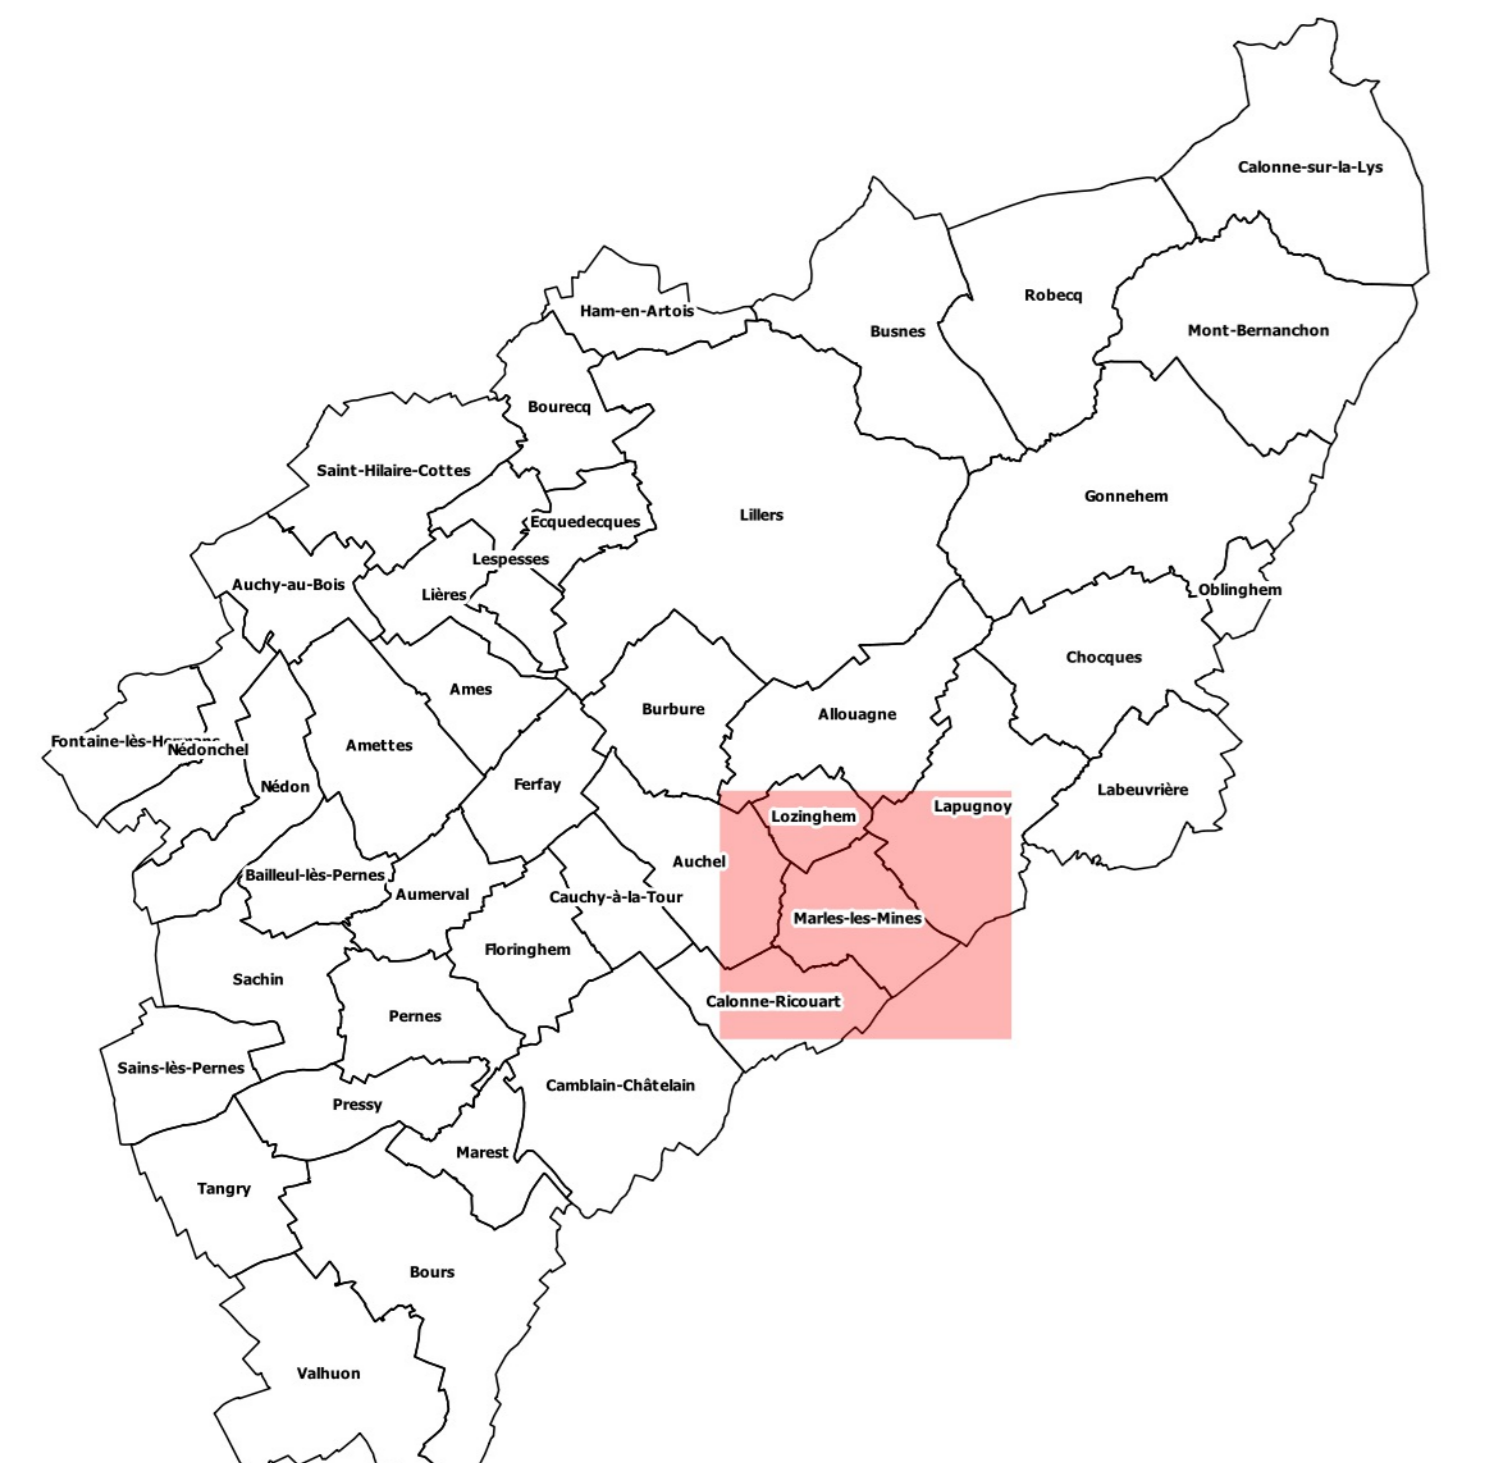

Zonage réglementaire des zones blanches

Echelle: 1/5 000

- Légende**
- Bâtiments
 - Limites parcellaires
 - Bassin versant de la Clarence
 - Cours d'eau
 - Limites communales
 - ▨ Zones soumises à une cote de plancher supérieure à la cote terrain naturel + 20 cm
 - Secteurs de prairie et forêts de pente > à 3 %
 - ▨ Sous bassins versants
 - Mairie
 - † Bâtiments de culte

Echelle de la carte générale : 1/125 000