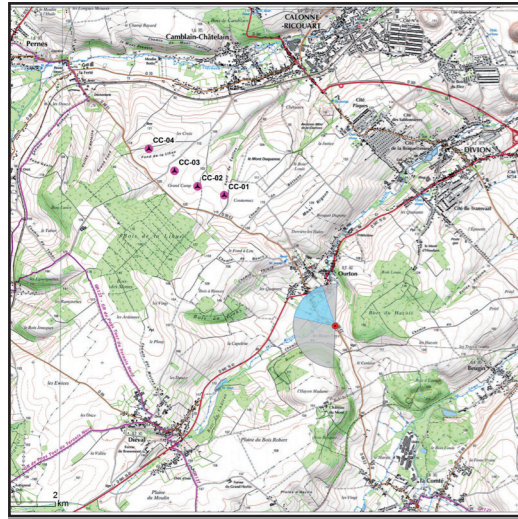

Photomontage n°56

Ourton - entrée Est D86

Nombre d'éoliennes visibles	4
Eolienne la plus proche	2472m
Eolienne la plus éloignée	3704m

Date et Heure	03/09/2018 09:13
Coordonnées Lambert 93	X: 663179 Y: 7039174