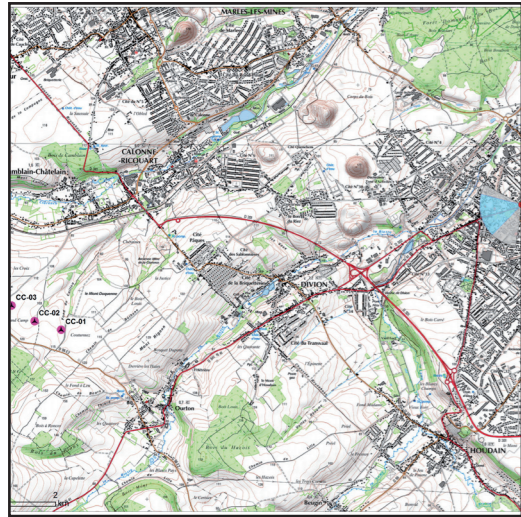

Angle de prise de vue : 109°

Photomontage n°55  
Bruay la Buisnière  
devant la cité des électriciens  
- D841

Nombre d'éoliennes visibles	0
Eolienne la plus proche	6879m
Eolienne la plus éloignée	7805m

Date et Heure	25/07/2018 10:27
Coordonnées Lambert 93	X: 668236 Y: 7042870