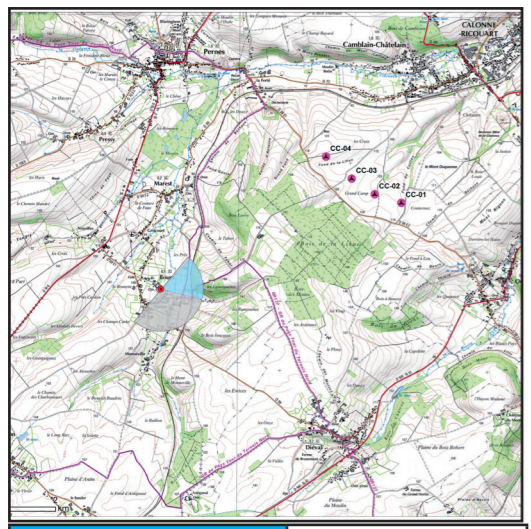

Angle de prise de vue : 278°

Photomontage n°50

Bours - Mairie église

Nombre d'éoliennes visibles	0
Eolienne la plus proche	3046m
Eolienne la plus éloignée	3675m

Date et Heure	25/07/2018 15:56
Coordonnées Lambert 93	X: 658102 Y: 7039825

Angle de prise de vue : 183°

Photomontage n°51
Bours - sortie nord D89

Date et Heure	01/08/2018 09:05
Coordonnées Lambert 93	X: 658011 Y: 7040914

Nombre d'éoliennes visibles	0
Eolienne la plus proche	2599m
Eolienne la plus éloignée	3555m