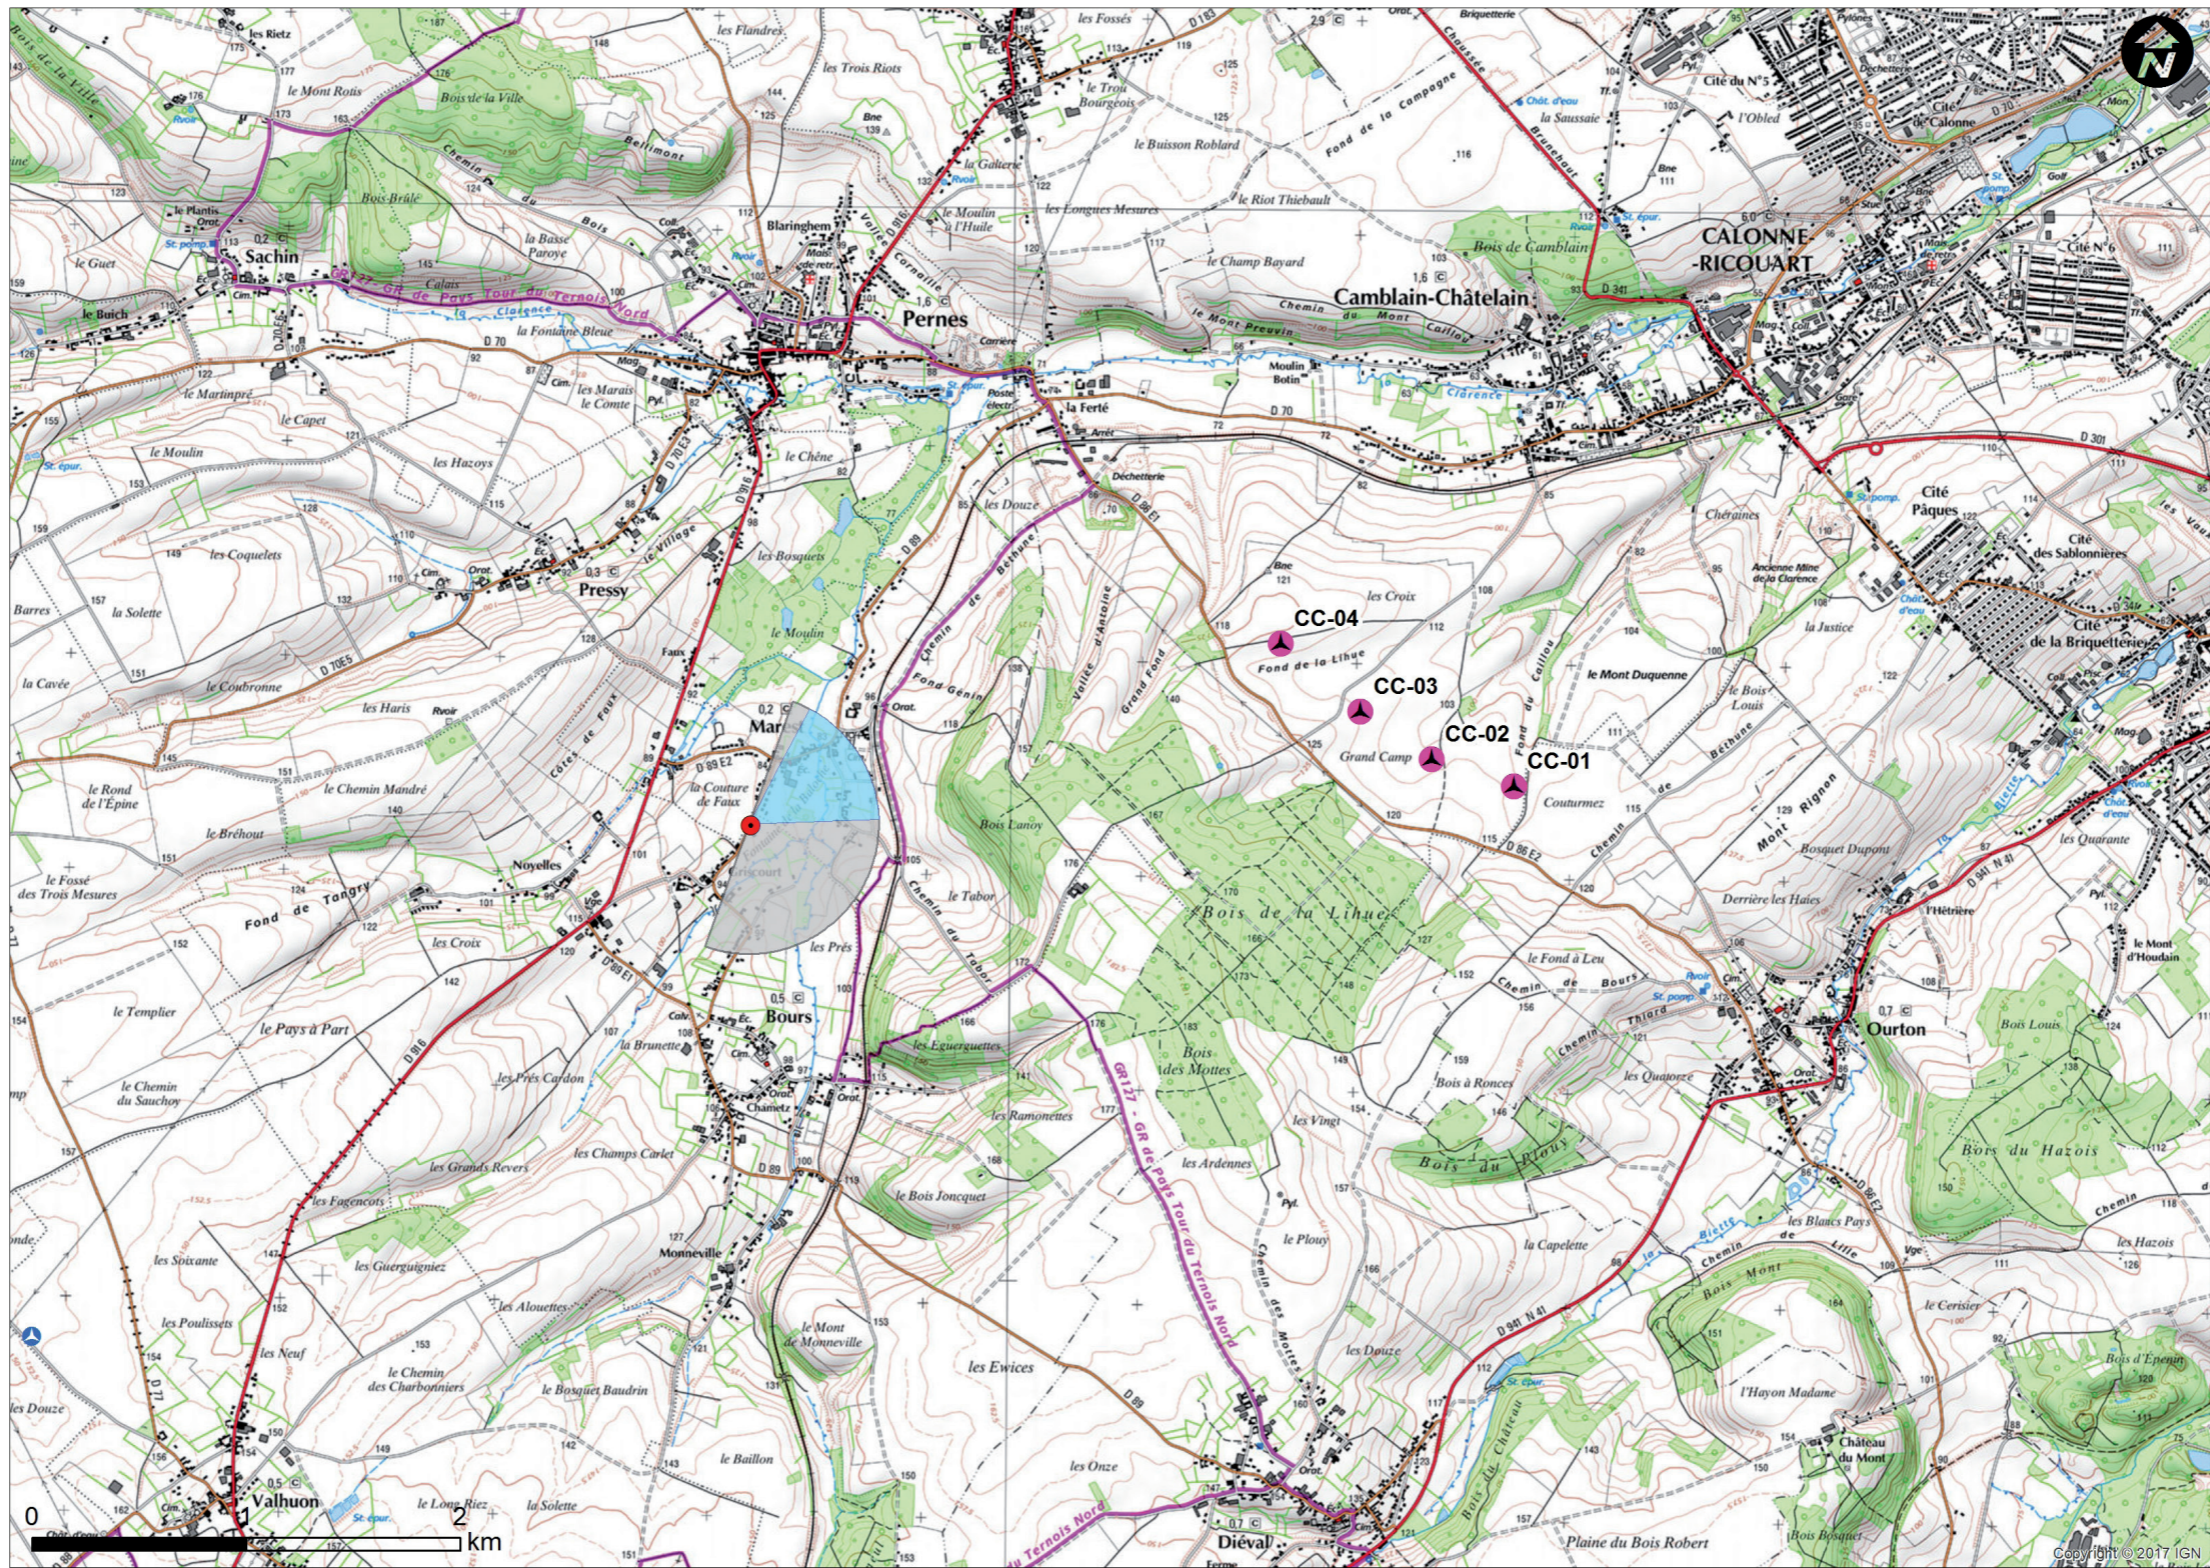

Angle de prise de vue : 278°

Photomontage n°50

Bours - Mairie église

Nombre d'éoliennes visibles	0
Eolienne la plus proche	3046m
Eolienne la plus éloignée	3675m

Date et Heure	25/07/2018 15:56
Coordonnées Lambert 93	X: 658102 Y: 7039825

Angle de prise de vue : 183°

Photomontage n°51
Bours - sortie nord D89

Date et Heure	01/08/2018 09:05
Coordonnées Lambert 93	X: 658011 Y: 7040914

Nombre d'éoliennes visibles	0
Eolienne la plus proche	2599m
Eolienne la plus éloignée	3555m