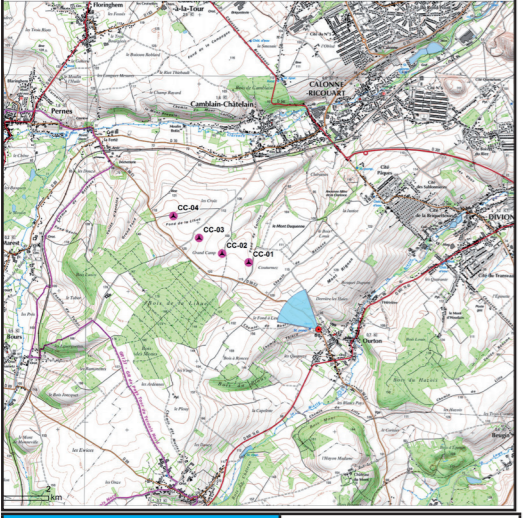

Angle de prise de vue : 128°

Photomontage n°46

Ourton - sortie ouest D86

Nombre d'éoliennes visibles	0
Eolienne la plus proche	1422m
Eolienne la plus éloignée	2680m

Date et Heure	03/09/2018 09:05
Coordonnées Lambert 93	X: 662597 Y: 7040068