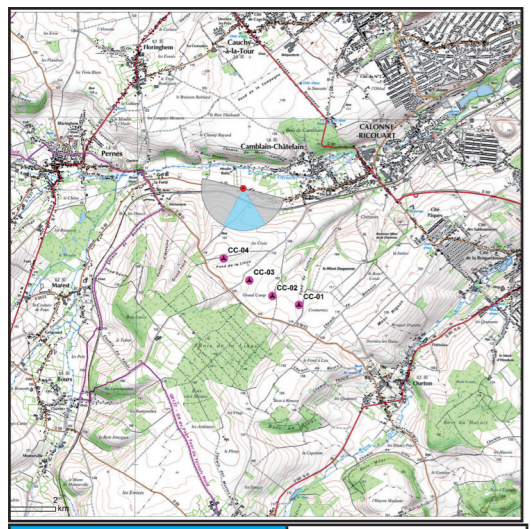

Angle de prise de vue : 197°

**Photomontage n°41
Camblain- Chatelain
entrée ouest D70**

Nombre d'éoliennes visibles	0
Eolienne la plus proche	1045m
Eolienne la plus éloignée	1911m

Date et Heure	01/08/2018 09:23
Coordonnées Lambert 93	X: 660688 Y: 7042757