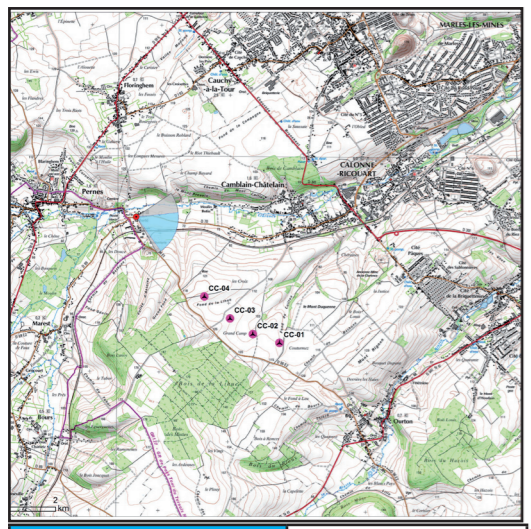

Photomontage n°40
La Ferté-Camblain
sortie est D71

Nombre d'éoliennes visibles	0
Eolienne la plus proche	1513m
Eolienne la plus éloignée	2753m

Date et Heure	24/07/2018 14:52
Coordonnées Lambert 93	X: 659502 Y: 7042883