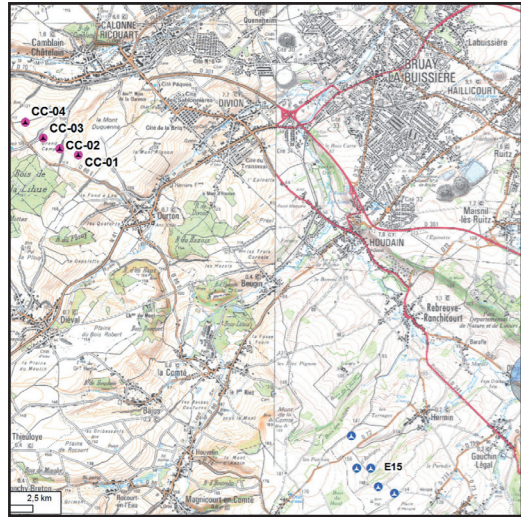

Photomontage n°33

Ohlain - golf RD57E3

Nombre d'éoliennes visibles	0
Eolienne la plus proche	10470m
Eolienne la plus éloignée	11738m

Date et Heure	26/05/2017 - 09h56
Coordonnées Lambert 93	X 671 025 Y 7 051 339

Photomontage n°34  
Ligny-les-Aires  
Terril n°34

Nombre d'éoliennes visibles	4
Eolienne la plus proche	11397m
Eolienne la plus éloignée	12557m

Date et Heure	26/05/2017 - 15h18
Coordonnées Lambert 93	X 654 324 Y 7 051 339