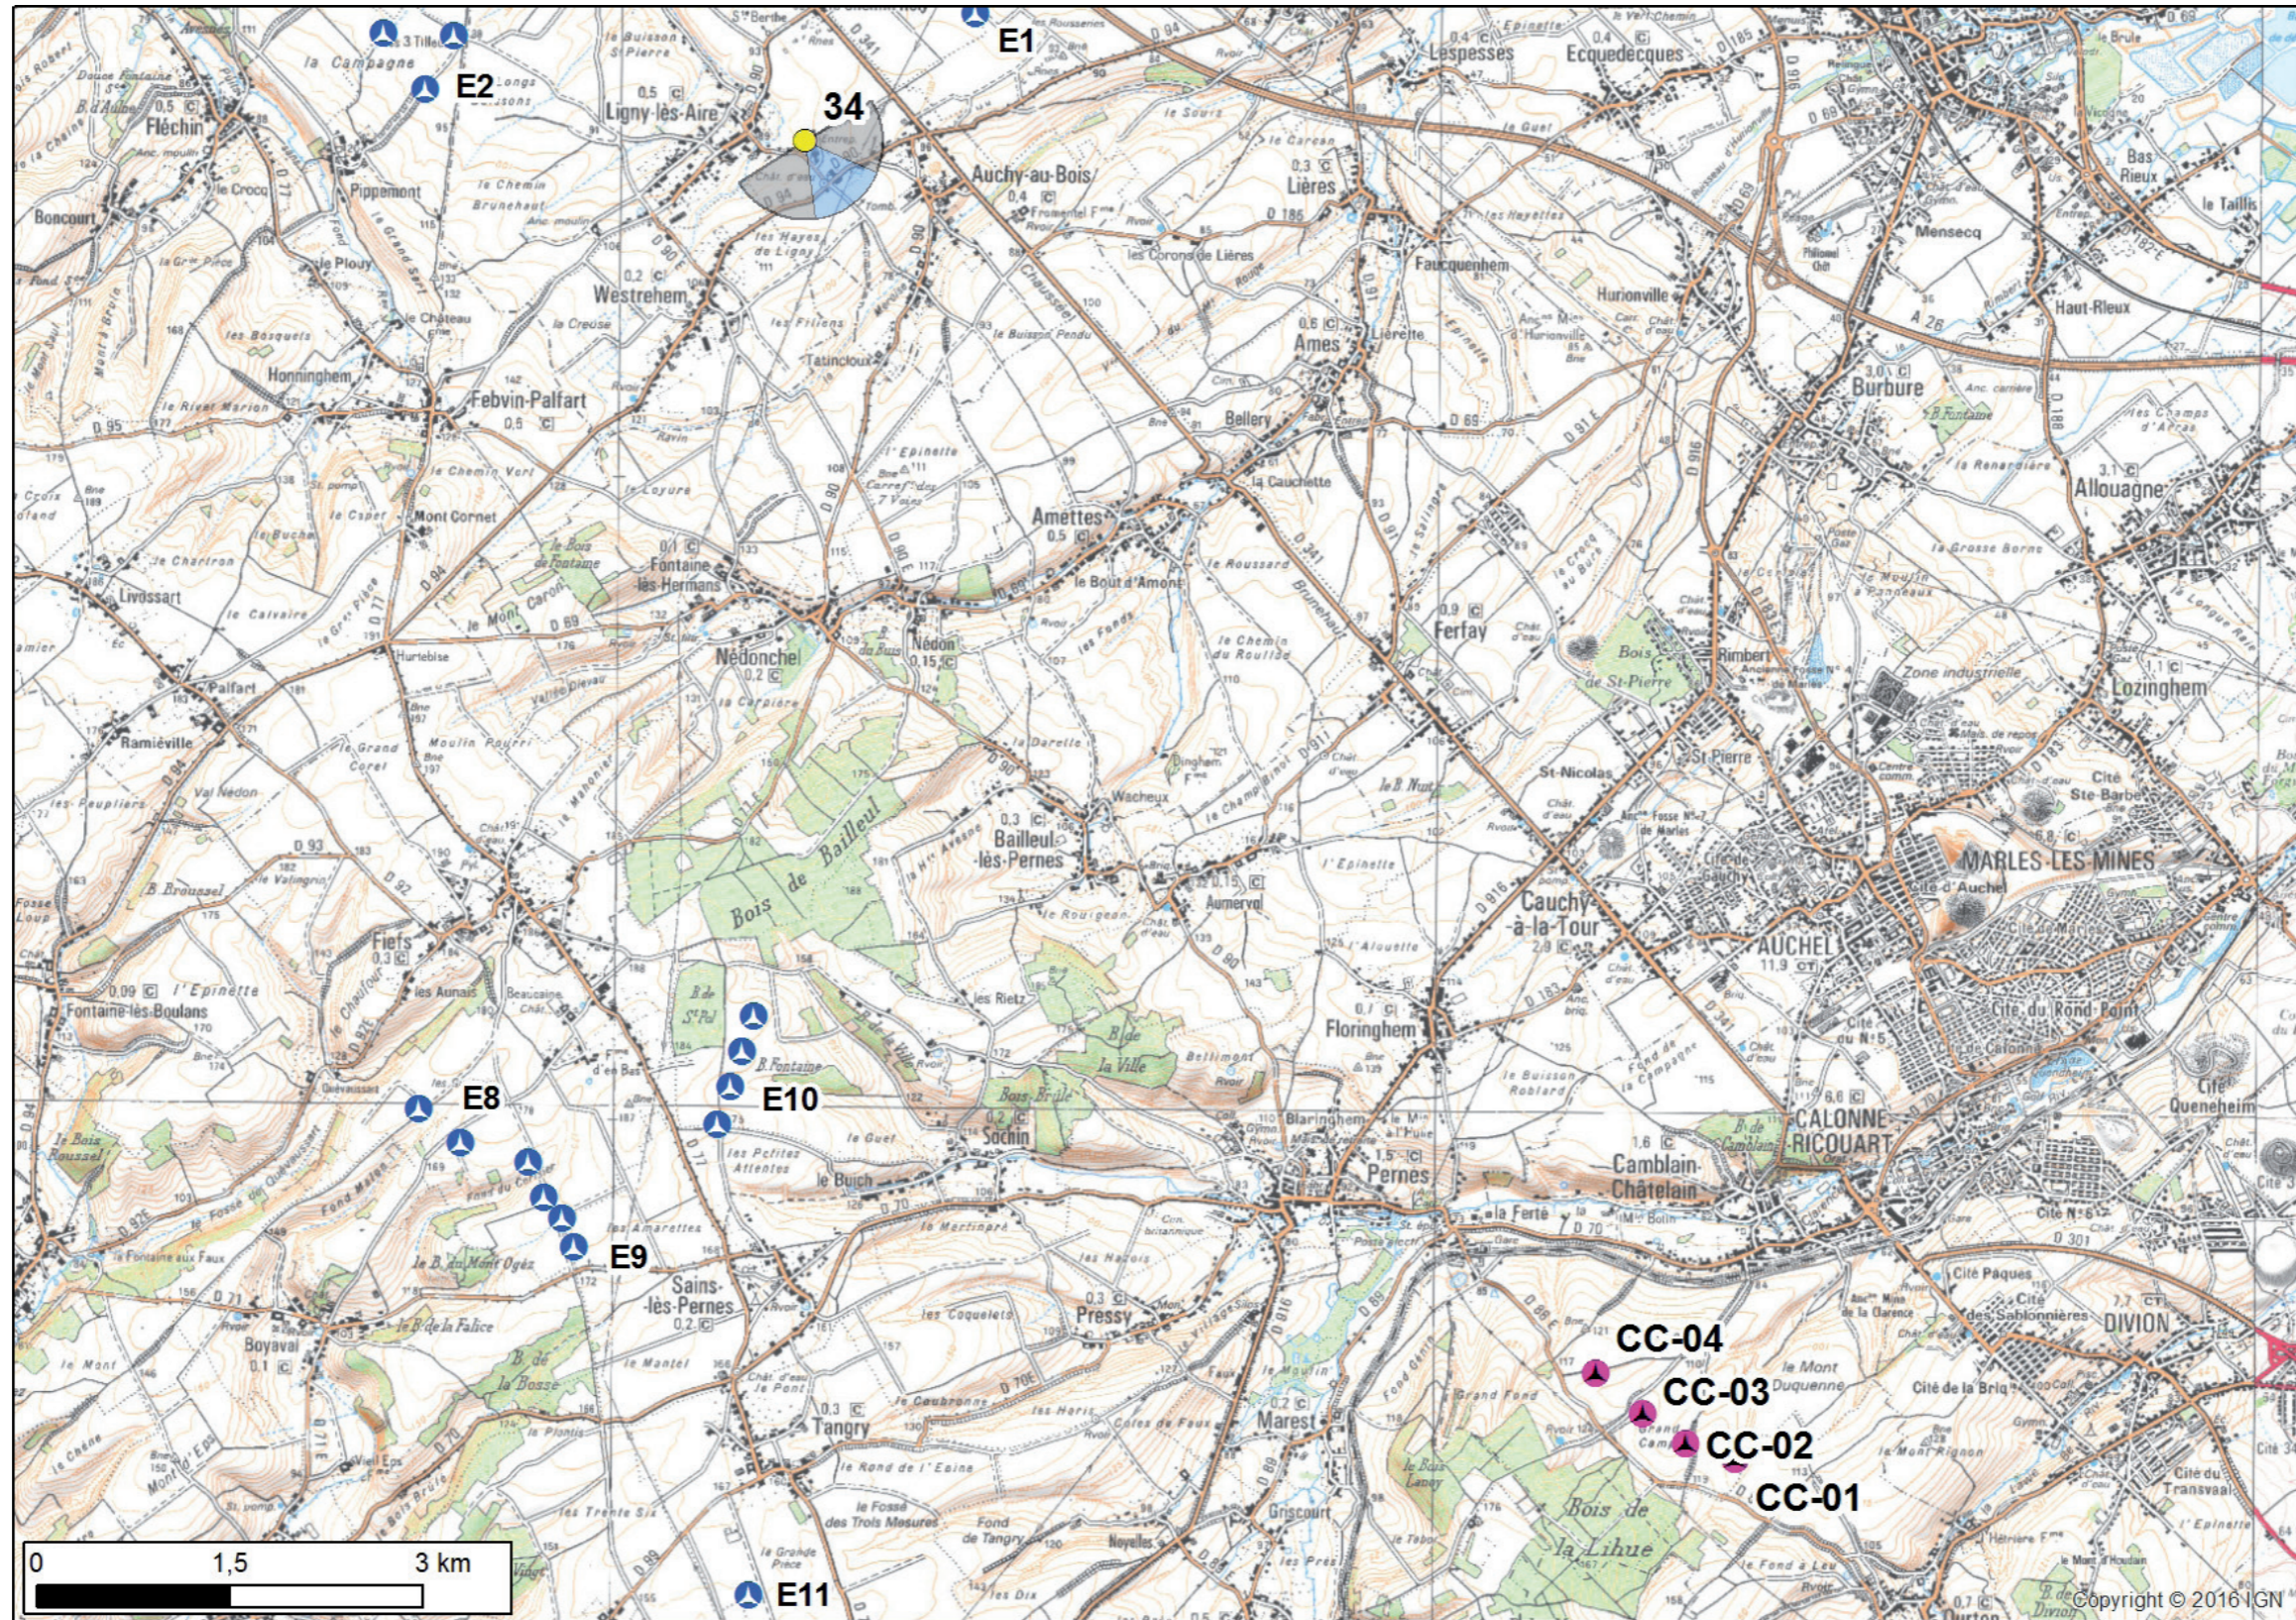

Photomontage n°33

Ohlain - golf RD57E3

Nombre d'éoliennes visibles	0
Eolienne la plus proche	10470m
Eolienne la plus éloignée	11738m

Date et Heure	26/05/2017 - 09h56
Coordonnées Lambert 93	X 671 025 Y 7 051 339

Photomontage n°34  
Ligny-les-Aires  
Terril n°34

Nombre d'éoliennes visibles	4
Eolienne la plus proche	11397m
Eolienne la plus éloignée	12557m

Date et Heure	26/05/2017 - 15h18
Coordonnées Lambert 93	X 654 324 Y 7 051 339