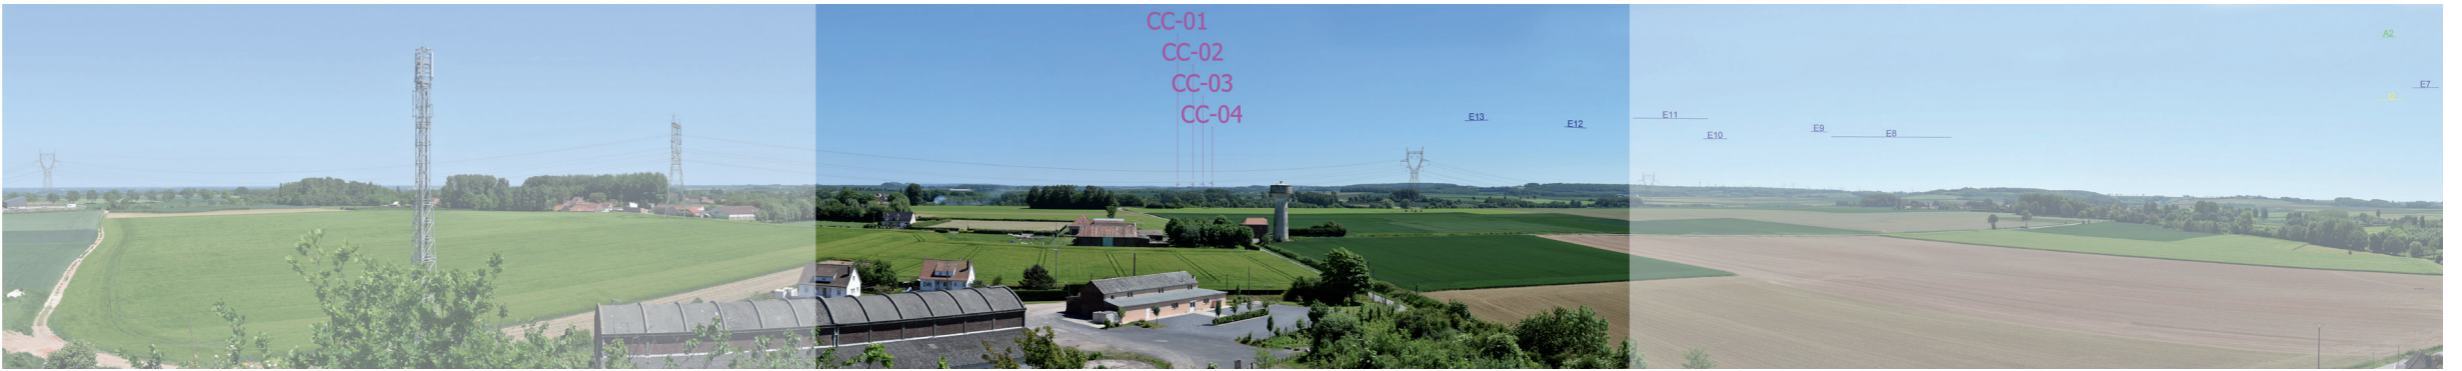

Photomontage n°33

Ohlain - golf RD57E3

Nombre d'éoliennes visibles	0
Eolienne la plus proche	10470m
Eolienne la plus éloignée	11738m

Date et Heure	26/05/2017 - 09h56
Coordonnées Lambert 93	X 671 025 Y 7 051 339

Photomontage n°34  
Ligny-les-Aires  
Terril n°34

Nombre d'éoliennes visibles	4
Eolienne la plus proche	11397m
Eolienne la plus éloignée	12557m

Date et Heure	26/05/2017 - 15h18
Coordonnées Lambert 93	X 654 324 Y 7 051 339