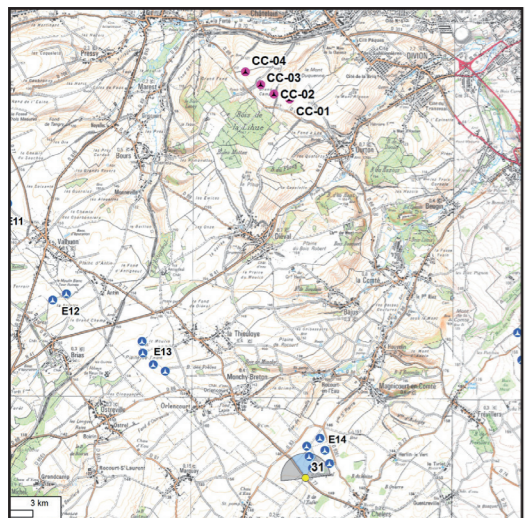

Photomontage n°31

Chelers - RD77

Nombre d'éoliennes visibles	4
Eolienne la plus proche	9288m
Eolienne la plus éloignée	10057m

Date et Heure	26/05/2017 - 11h10
Coordonnées Lambert 93	X 661 964 Y 7 031 776

Angle de prise de vue : 180°

#### Frevillers - RD74

Nombre d'éoliennes visibles	0
Eolienne la plus proche	9669m
Eolienne la plus éloignée	10811m

Date et Heure	26/05/2017 - 10h45
Coordonnées Lambert 93	X 666 477 Y 7 032 712