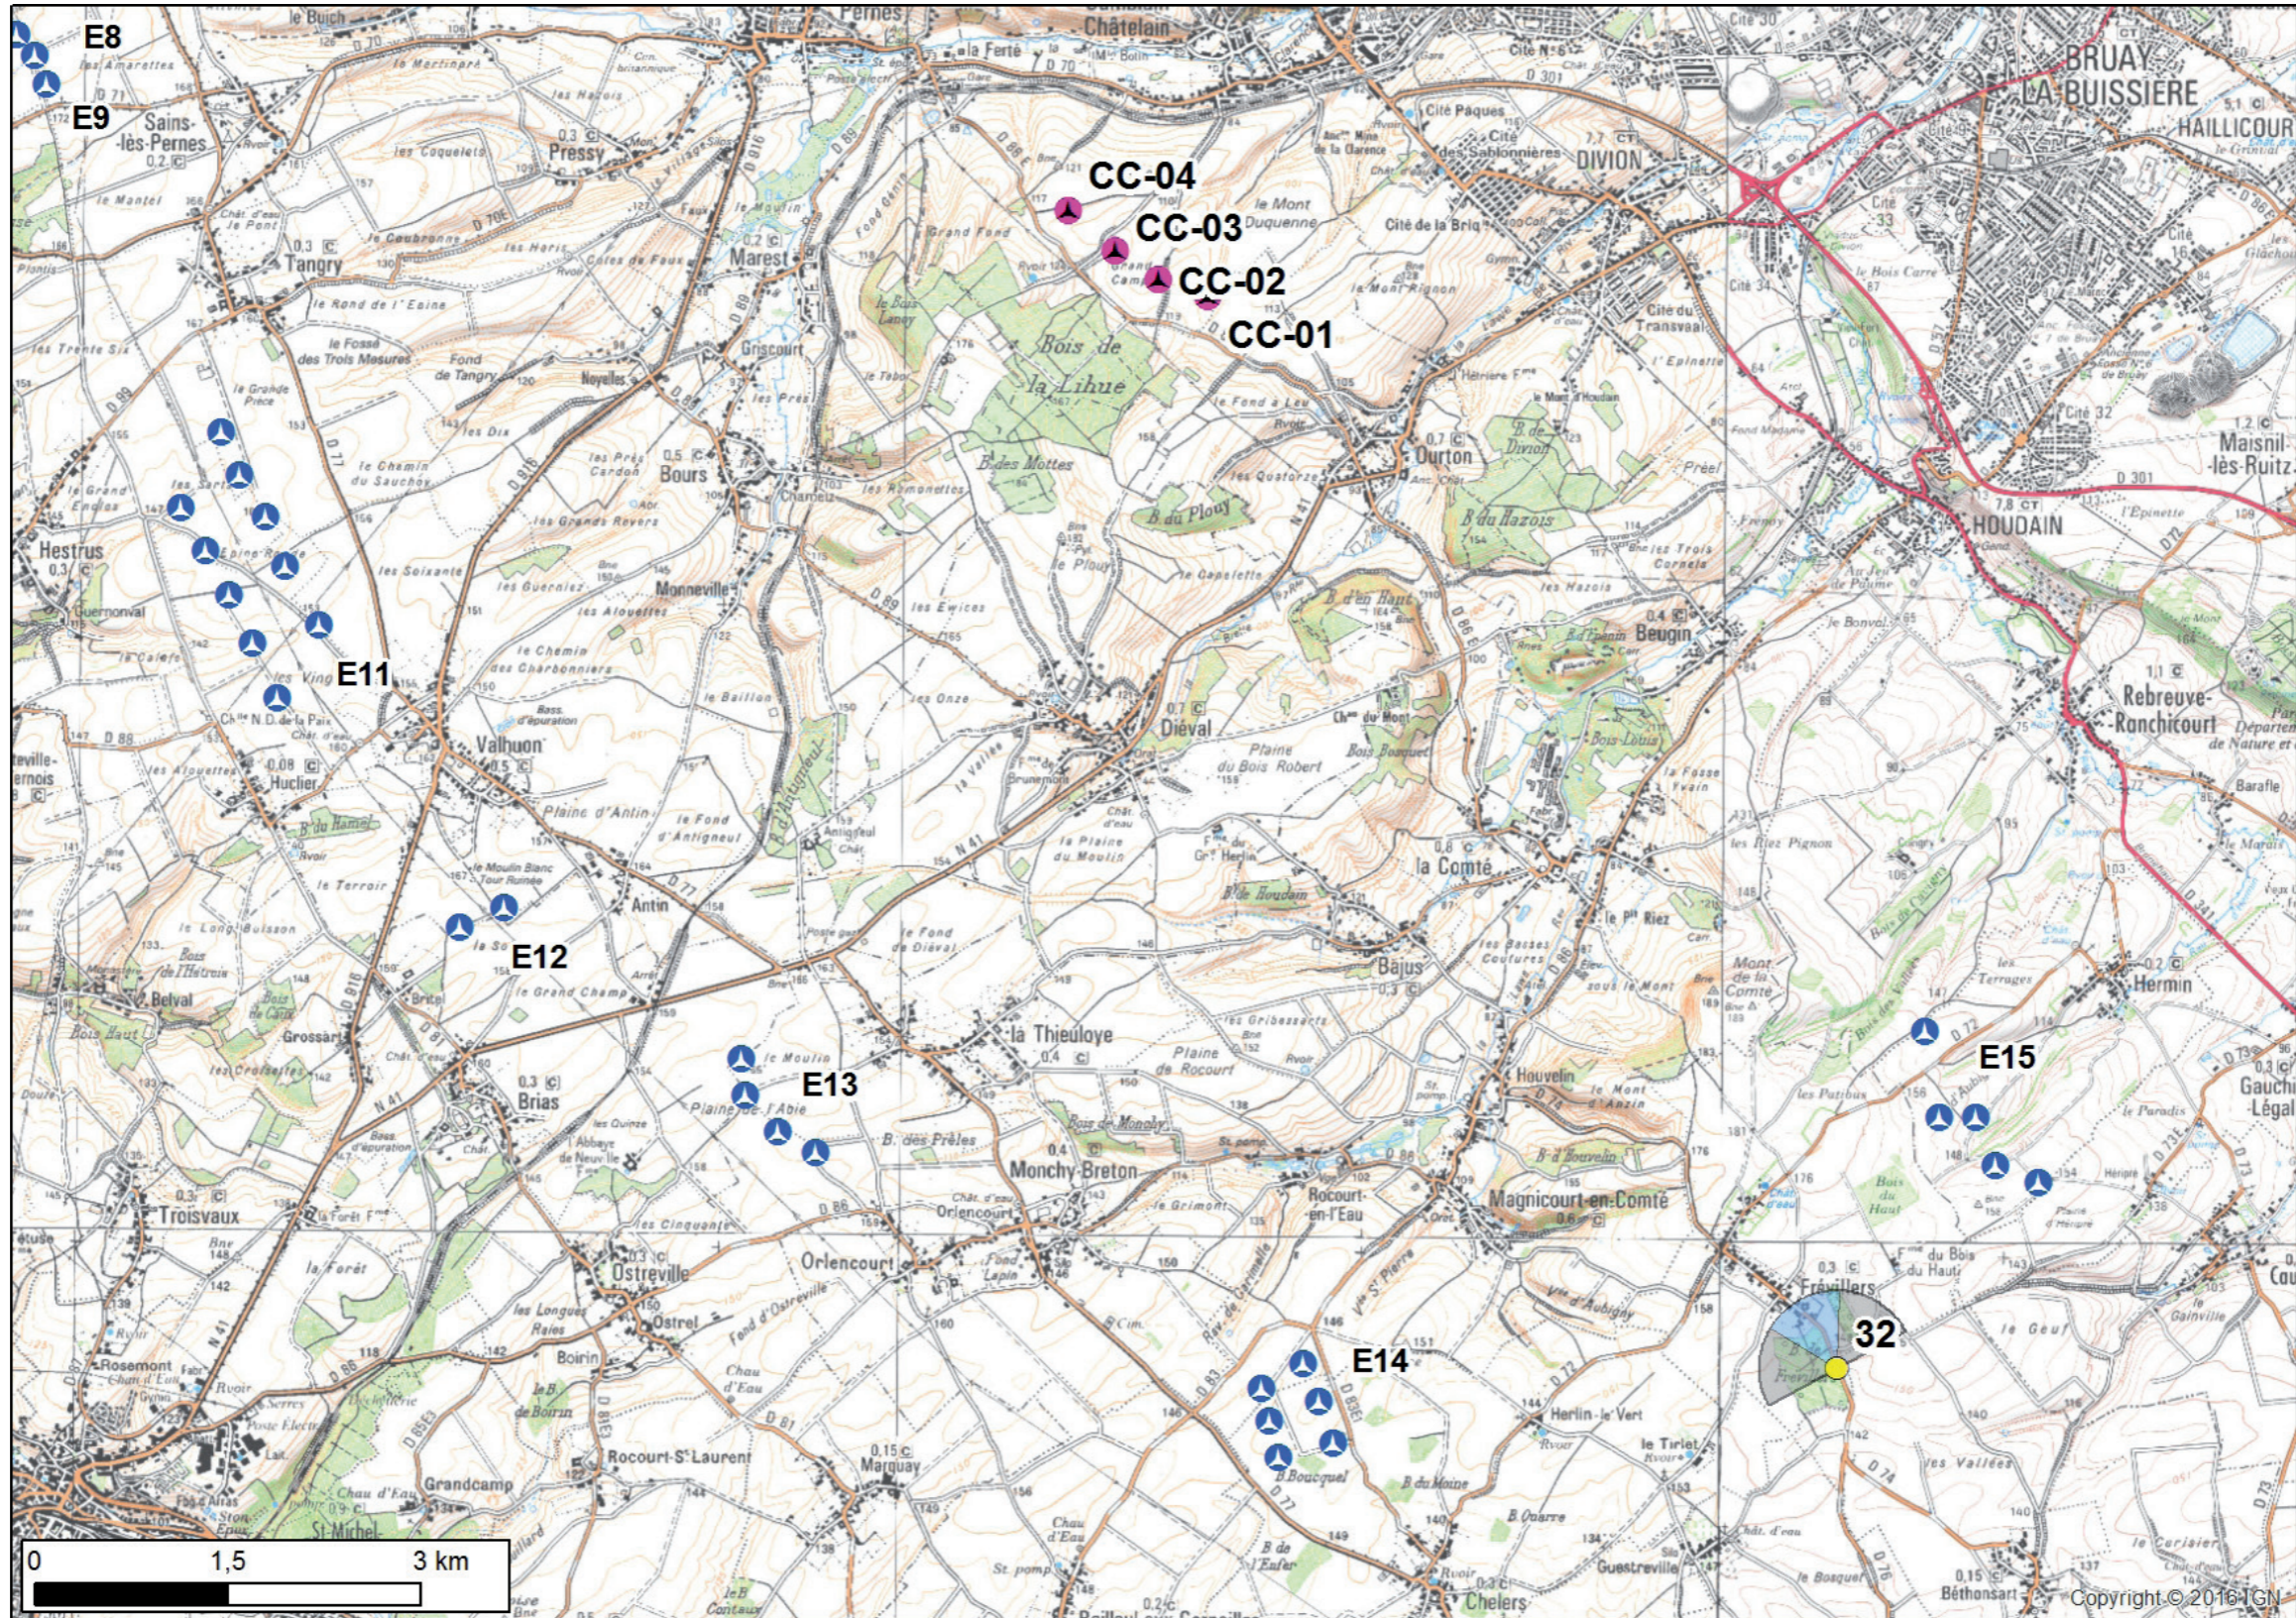

Photomontage n°31

Chelers - RD77

Nombre d'éoliennes visibles	4
Eolienne la plus proche	9288m
Eolienne la plus éloignée	10057m

Date et Heure	26/05/2017 - 11h10
Coordonnées Lambert 93	X 661 964 Y 7 031 776

Angle de prise de vue : 180°

### Photomontage n°32

#### Frevillers - RD74

Nombre d'éoliennes visibles	0
Eolienne la plus proche	9669m
Eolienne la plus éloignée	10811m

Date et Heure	26/05/2017 - 10h45
Coordonnées Lambert 93	X 666 477 Y 7 032 712