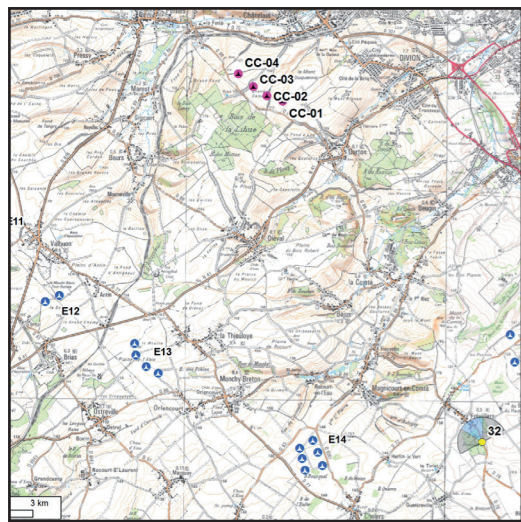

Photomontage n°31

Chelers - RD77

Nombre d'éoliennes visibles	4
Eolienne la plus proche	9288m
Eolienne la plus éloignée	10057m

Date et Heure	26/05/2017 - 11h10
Coordonnées Lambert 93	X 661 964 Y 7 031 776

Angle de prise de vue : 180°

#### Frevillers - RD74

Nombre d'éoliennes visibles	0
Eolienne la plus proche	9669m
Eolienne la plus éloignée	10811m

Date et Heure	26/05/2017 - 10h45
Coordonnées Lambert 93	X 666 477 Y 7 032 712