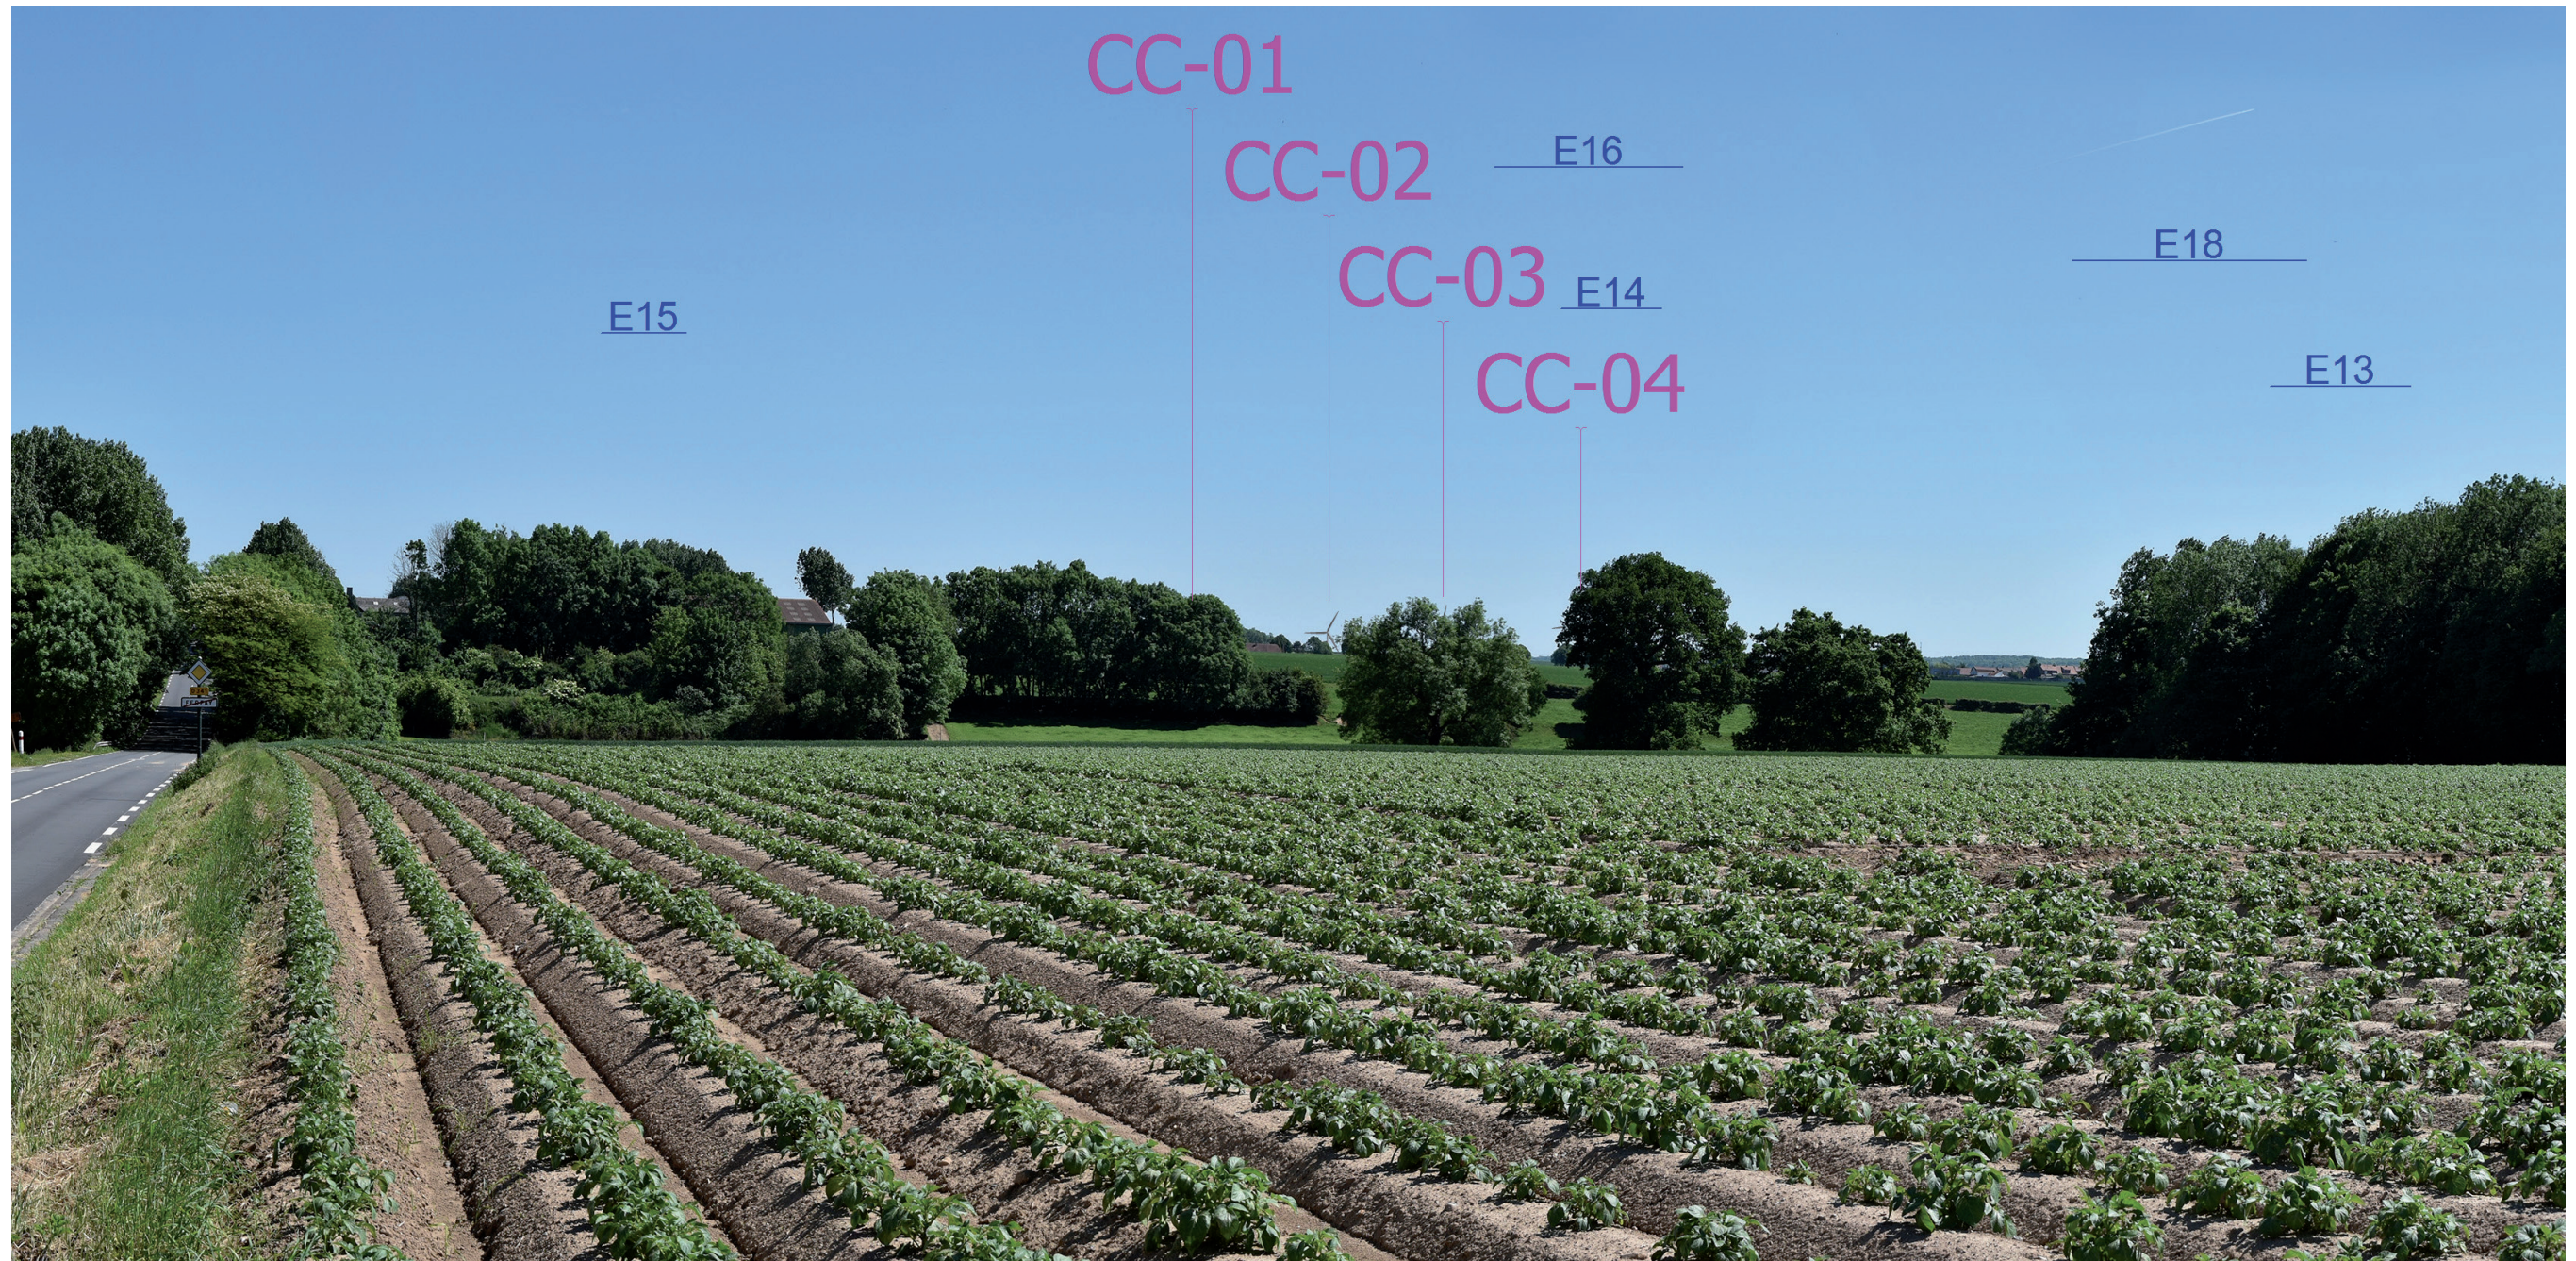

Angle de prise de vue : 180°

Photomontage n°29

Ferfay sortie sud - RD341

Nombre d'éoliennes visibles	1
Eolienne la plus proche	4918m
Eolienne la plus éloignée	5867m

Date et Heure	26/05/2017 - 15h41
Coordonnées Lambert 93	X 659 486 Y 7 046 551

Photomontage n°30
Hestrus
parc éolien de Tangry Valhuon

Nombre d'éoliennes visibles	0
Eolienne la plus proche	7573m
Eolienne la plus éloignée	8451m

Date et Heure	26/05/2017 - 11h32
Coordonnées Lambert 93	X 653 268 Y 7 039 366