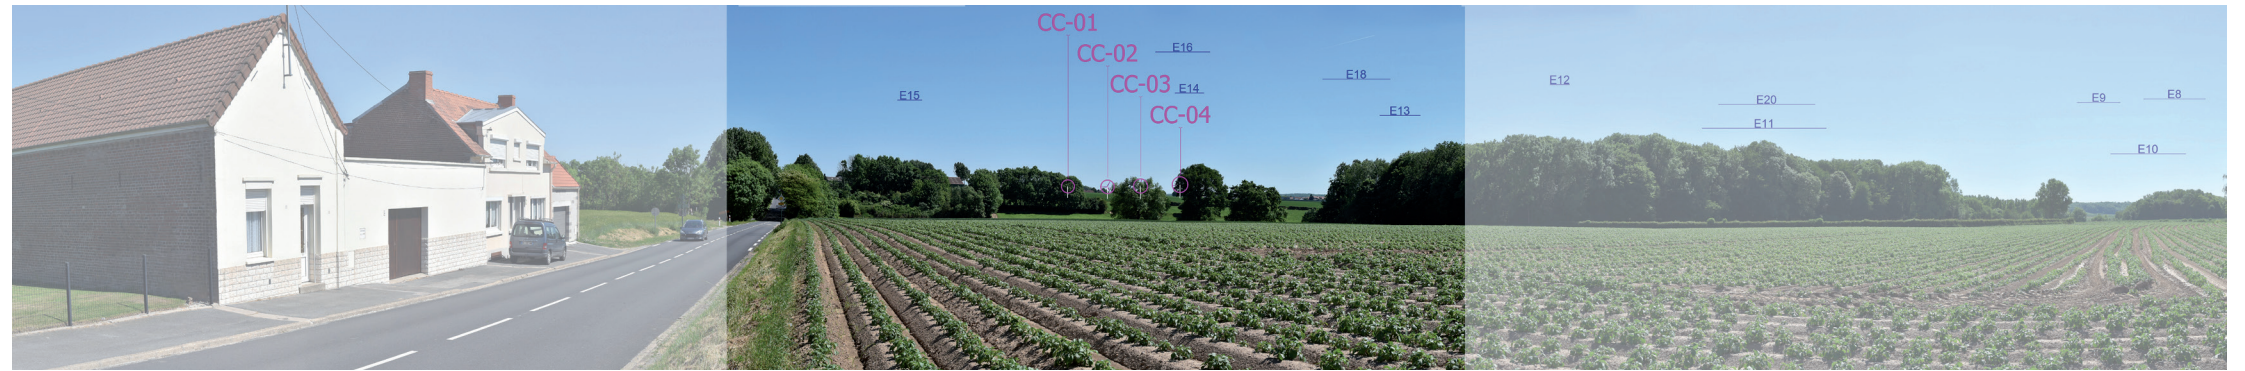

Angle de prise de vue : 180°

Photomontage n°29

Ferfay sortie sud - RD341

Nombre d'éoliennes visibles	1
Eolienne la plus proche	4918m
Eolienne la plus éloignée	5867m

Date et Heure	26/05/2017 - 15h41
Coordonnées Lambert 93	X 659 486 Y 7 046 551

Photomontage n°30
Hestrus
parc éolien de Tangry Valhuon

Nombre d'éoliennes visibles	0
Eolienne la plus proche	7573m
Eolienne la plus éloignée	8451m

Date et Heure	26/05/2017 - 11h32
Coordonnées Lambert 93	X 653 268 Y 7 039 366