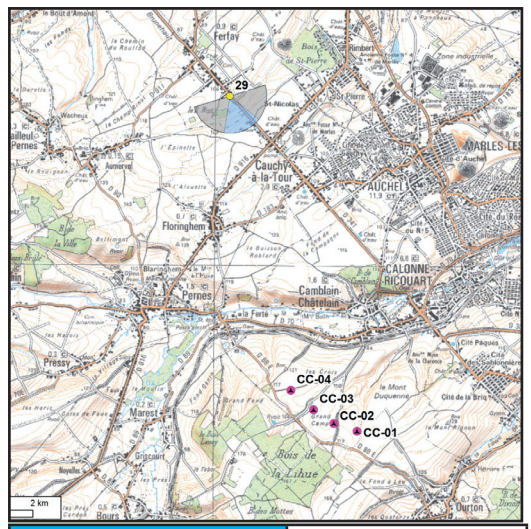

Angle de prise de vue : 180°

Photomontage n°29

Ferfay sortie sud - RD341

Nombre d'éoliennes visibles	1
Eolienne la plus proche	4918m
Eolienne la plus éloignée	5867m

Date et Heure	26/05/2017 - 15h41
Coordonnées Lambert 93	X 659 486 Y 7 046 551

Photomontage n°30
Hestrus
parc éolien de Tangry Valhuon

Nombre d'éoliennes visibles	0
Eolienne la plus proche	7573m
Eolienne la plus éloignée	8451m

Date et Heure	26/05/2017 - 11h32
Coordonnées Lambert 93	X 653 268 Y 7 039 366