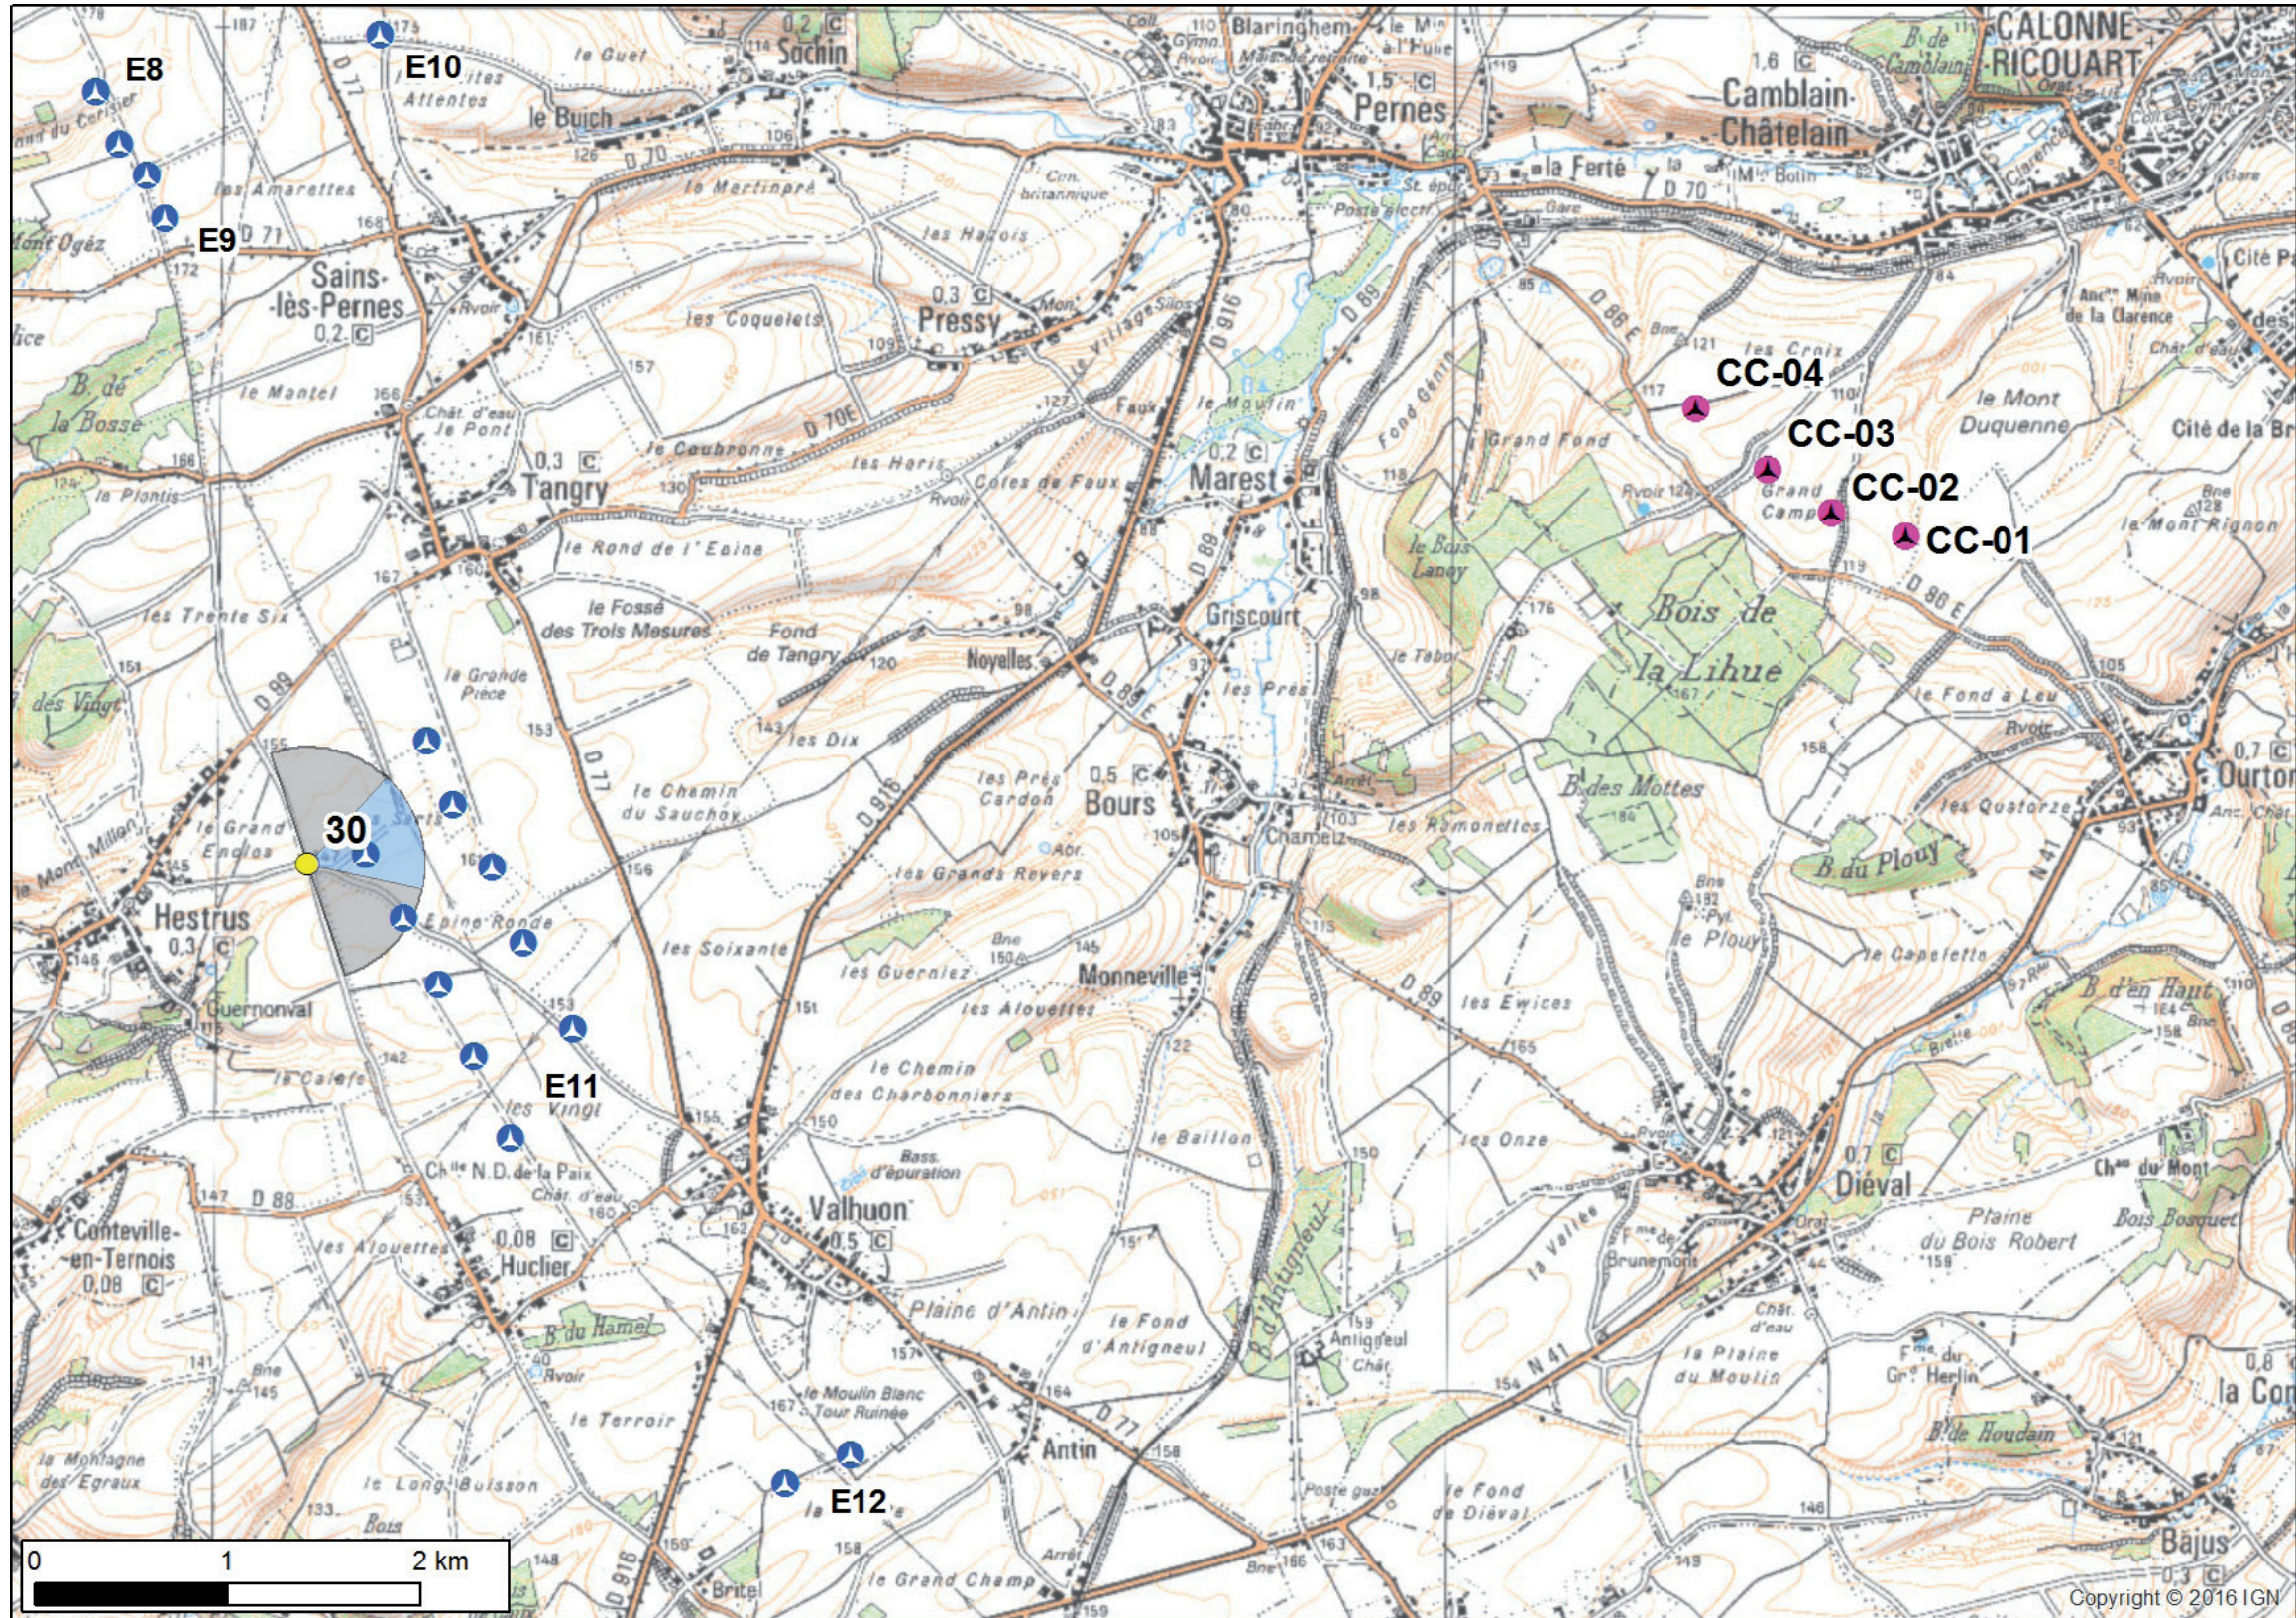

Angle de prise de vue : 180°

Photomontage n°29

Ferfay sortie sud - RD341

Nombre d'éoliennes visibles	1
Eolienne la plus proche	4918m
Eolienne la plus éloignée	5867m

Date et Heure	26/05/2017 - 15h41
Coordonnées Lambert 93	X 659 486 Y 7 046 551

Photomontage n°30
Hestrus
parc éolien de Tangry Valhuon

Nombre d'éoliennes visibles	0
Eolienne la plus proche	7573m
Eolienne la plus éloignée	8451m

Date et Heure	26/05/2017 - 11h32
Coordonnées Lambert 93	X 653 268 Y 7 039 366