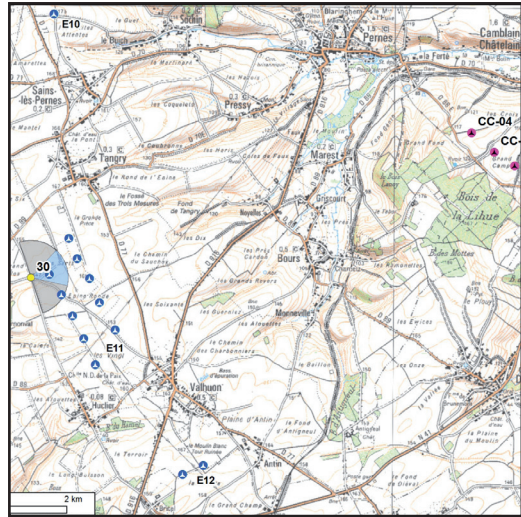

Angle de prise de vue : 180°

Photomontage n°29

Ferfay sortie sud - RD341

Nombre d'éoliennes visibles	1
Eolienne la plus proche	4918m
Eolienne la plus éloignée	5867m

Date et Heure	26/05/2017 - 15h41
Coordonnées Lambert 93	X 659 486 Y 7 046 551

Photomontage n°30
Hestrus
parc éolien de Tangry Valhuon

Nombre d'éoliennes visibles	0
Eolienne la plus proche	7573m
Eolienne la plus éloignée	8451m

Date et Heure	26/05/2017 - 11h32
Coordonnées Lambert 93	X 653 268 Y 7 039 366