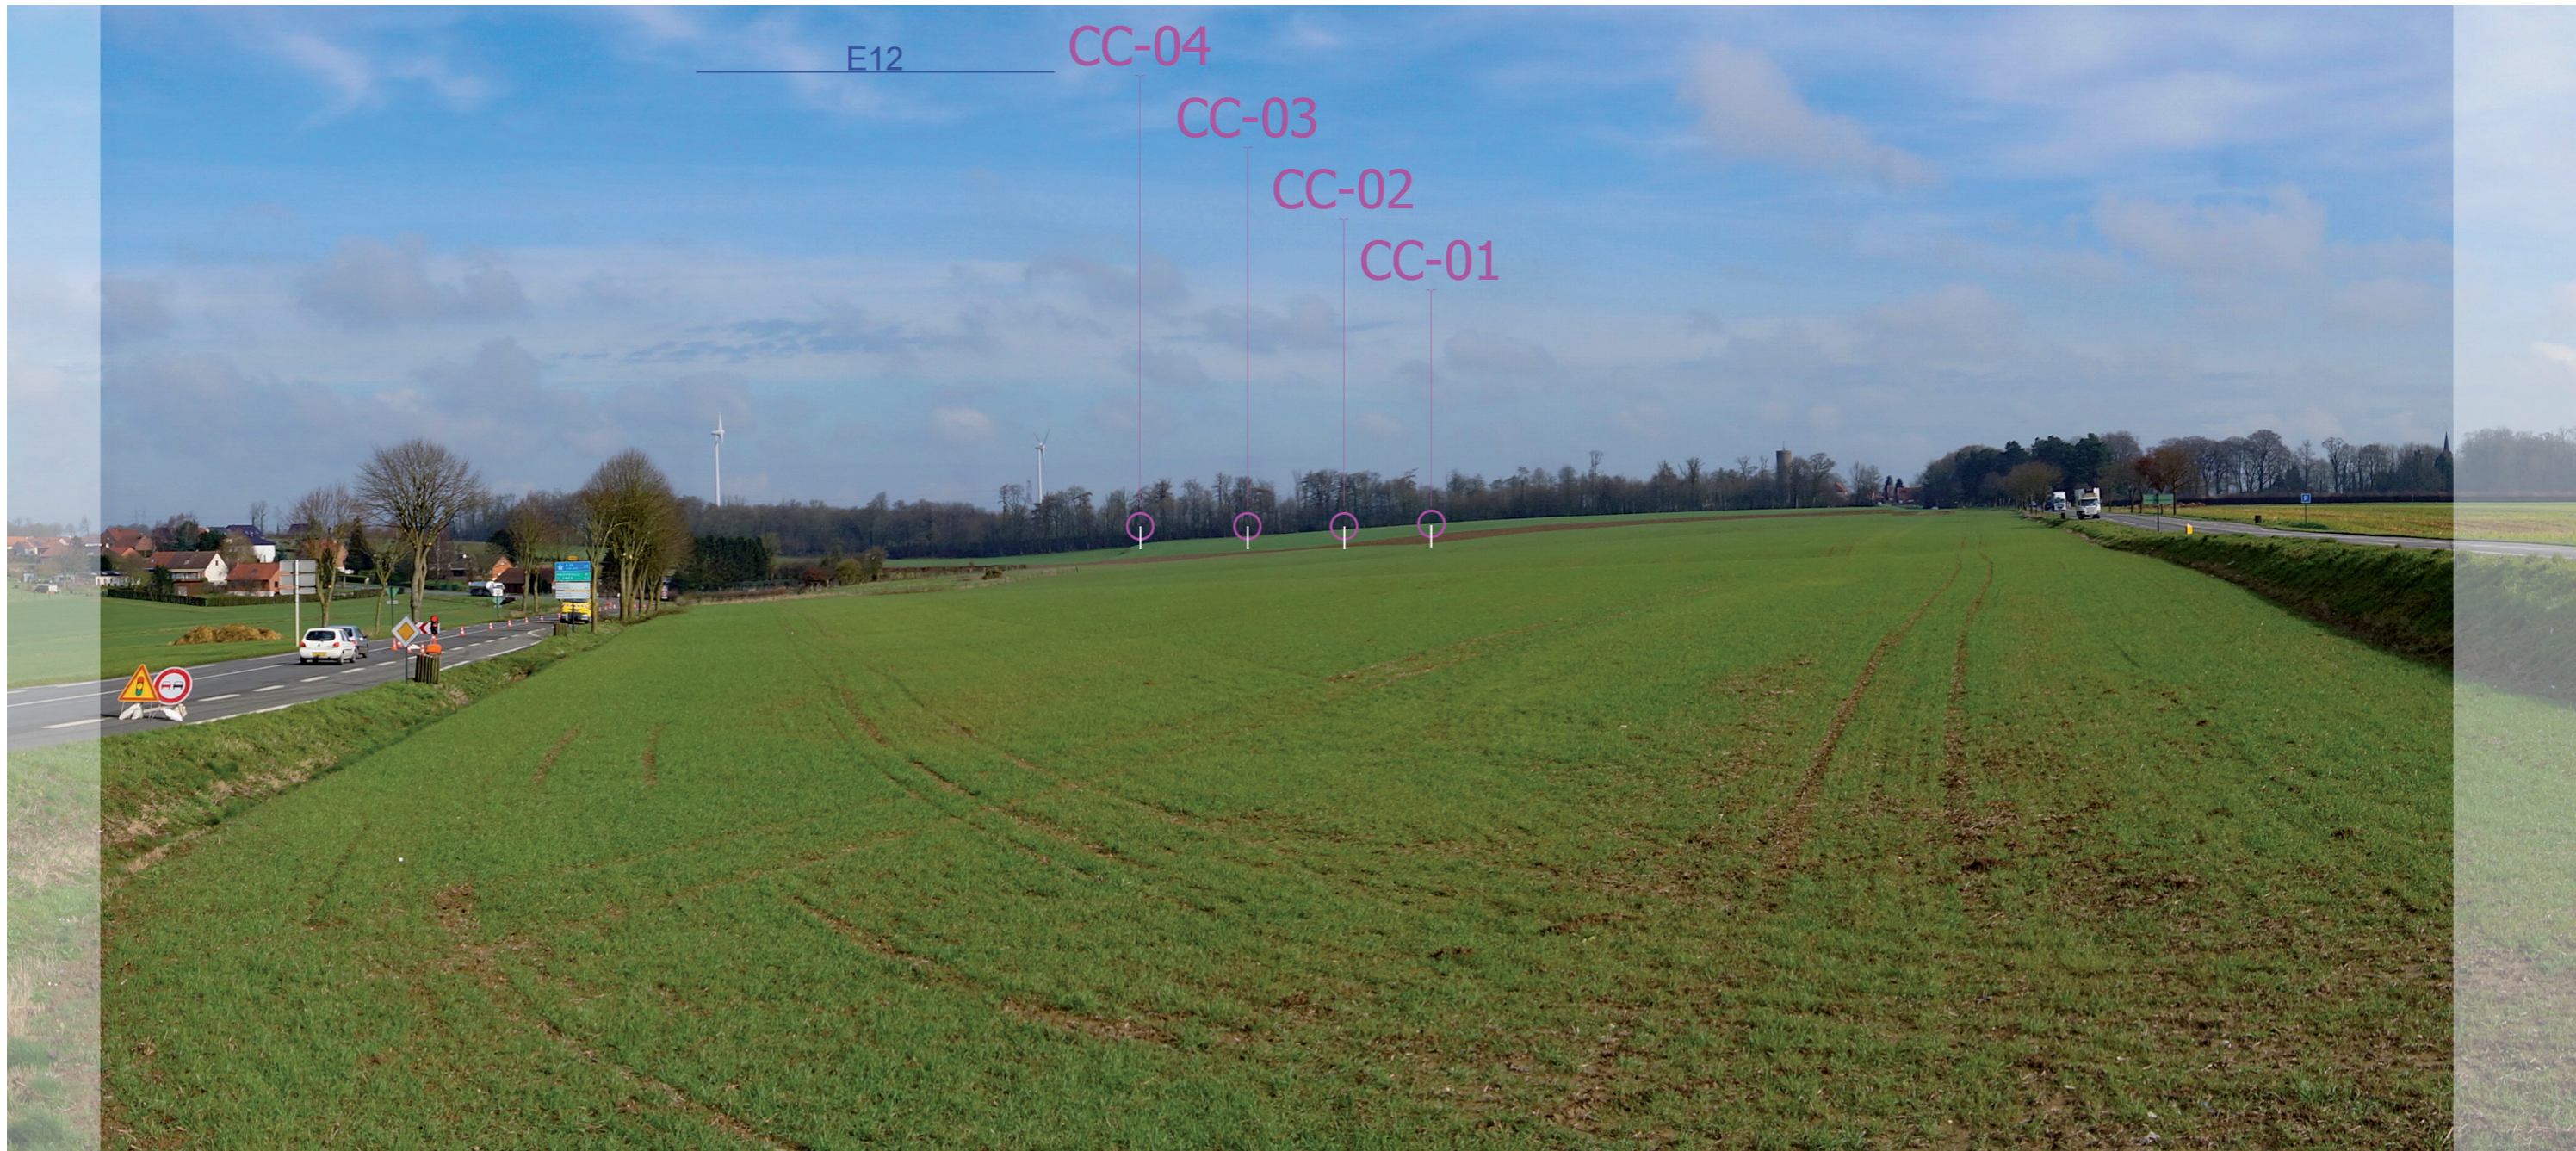

Photomontage n°22

Gauchin Légal - RD341

Nombre d'éoliennes visibles	2
Eolienne la plus proche	9560m
Eolienne la plus éloignée	10833m

Date et Heure	24/02/2016 - 11h04
Coordonnées Lambert 93	X 669 646 Y 7 035 892

Photomontage n°23

Brias - RD941

Nombre d'éoliennes visibles	0
Eolienne la plus proche	9212m
Eolienne la plus éloignée	9447m

Date et Heure	24/02/2016 - 14h05
Coordonnées Lambert 93	X 654 793 Y 7 034 459

Photomontage n°24

Saint-Pol-sur-Ternoise - RD939

Nombre d'éoliennes visibles	0
Eolienne la plus proche	15114m
Eolienne la plus éloignée	15503m

Date et Heure	24/02/2016 - 12h27
Coordonnées Lambert 93	X 649 368 Y 7 031 448