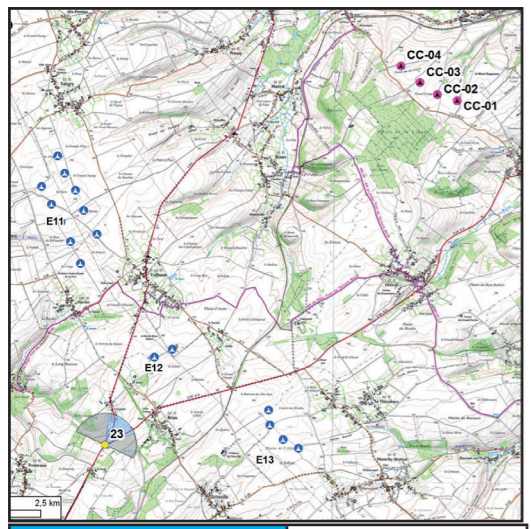

Photomontage n°22

Gauchin Légal - RD341

Nombre d'éoliennes visibles	2
Eolienne la plus proche	9560m
Eolienne la plus éloignée	10833m

Date et Heure	24/02/2016 - 11h04
Coordonnées Lambert 93	X 669 646 Y 7 035 892

Photomontage n°23

Brias - RD941

Nombre d'éoliennes visibles	0
Eolienne la plus proche	9212m
Eolienne la plus éloignée	9447m

Date et Heure	24/02/2016 - 14h05
Coordonnées Lambert 93	X 654 793 Y 7 034 459

Photomontage n°24

Saint-Pol-sur-Ternoise - RD939

Nombre d'éoliennes visibles	0
Eolienne la plus proche	15114m
Eolienne la plus éloignée	15503m

Date et Heure	24/02/2016 - 12h27
Coordonnées Lambert 93	X 649 368 Y 7 031 448