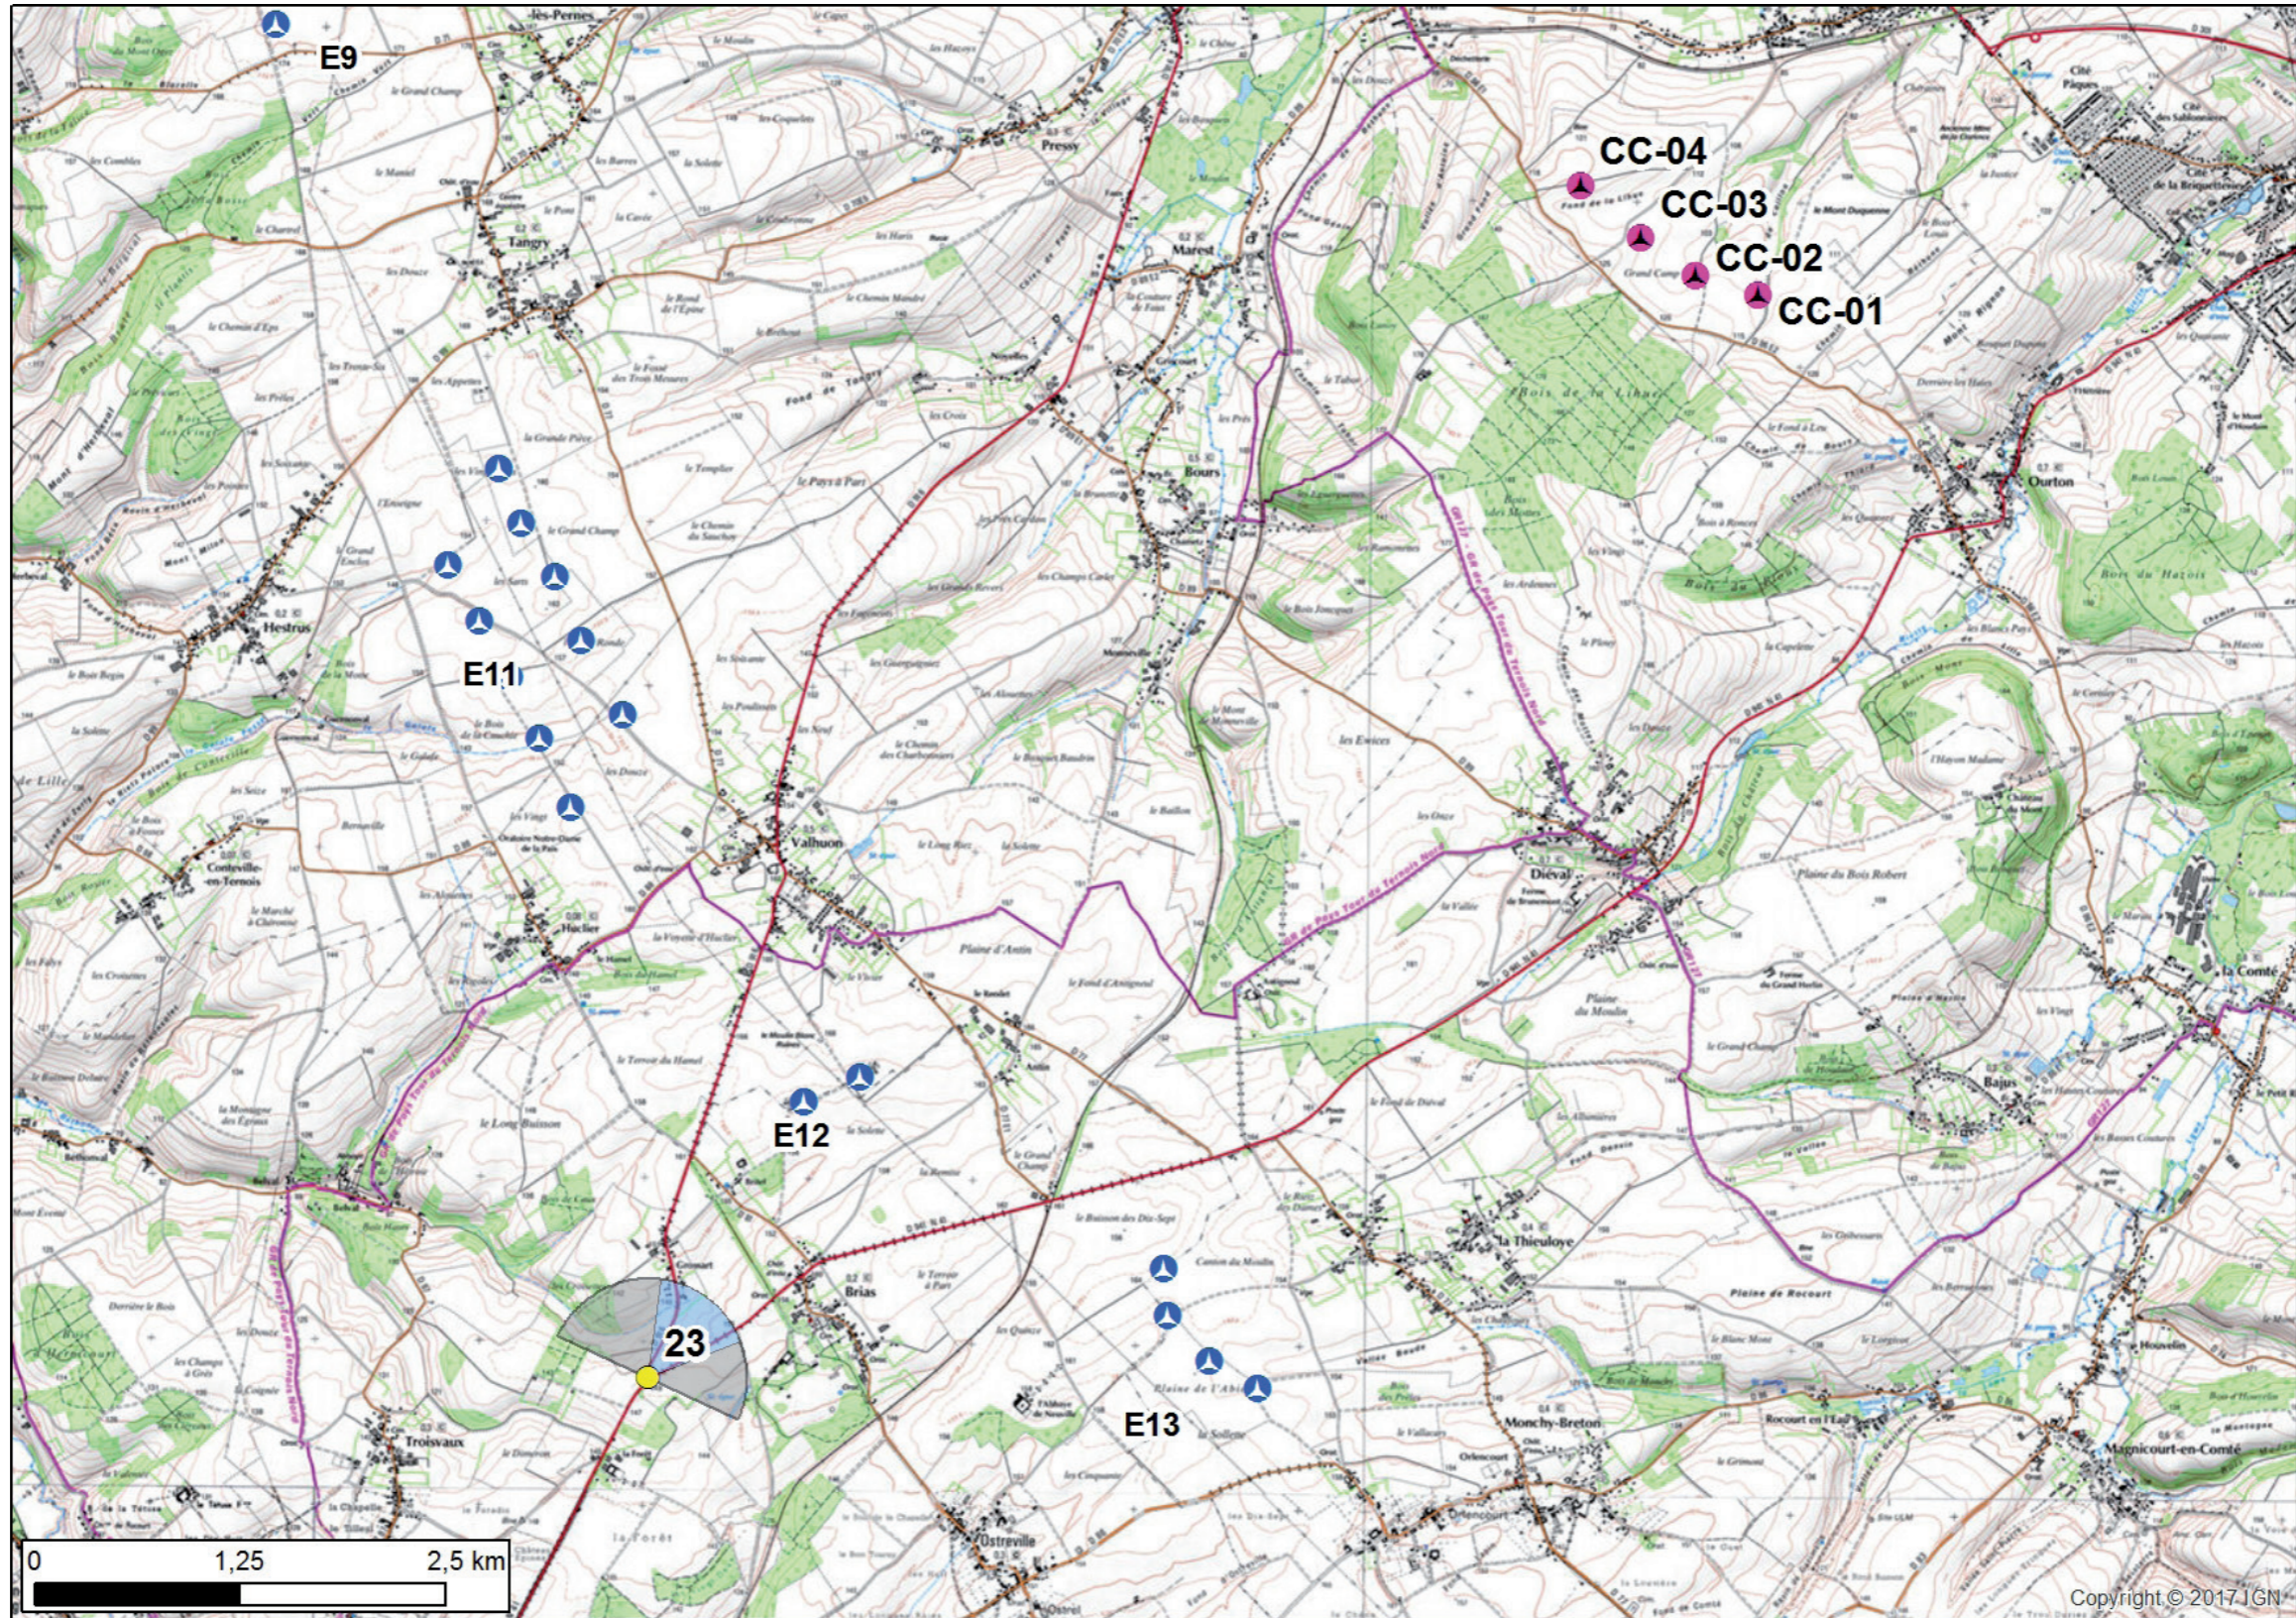

Photomontage n°22

Gauchin Légal - RD341

Nombre d'éoliennes visibles	2
Eolienne la plus proche	9560m
Eolienne la plus éloignée	10833m

Date et Heure	24/02/2016 - 11h04
Coordonnées Lambert 93	X 669 646 Y 7 035 892

Photomontage n°23

Brias - RD941

Nombre d'éoliennes visibles	0
Eolienne la plus proche	9212m
Eolienne la plus éloignée	9447m

Date et Heure	24/02/2016 - 14h05
Coordonnées Lambert 93	X 654 793 Y 7 034 459

Photomontage n°24

Saint-Pol-sur-Ternoise - RD939

Nombre d'éoliennes visibles	0
Eolienne la plus proche	15114m
Eolienne la plus éloignée	15503m

Date et Heure	24/02/2016 - 12h27
Coordonnées Lambert 93	X 649 368 Y 7 031 448