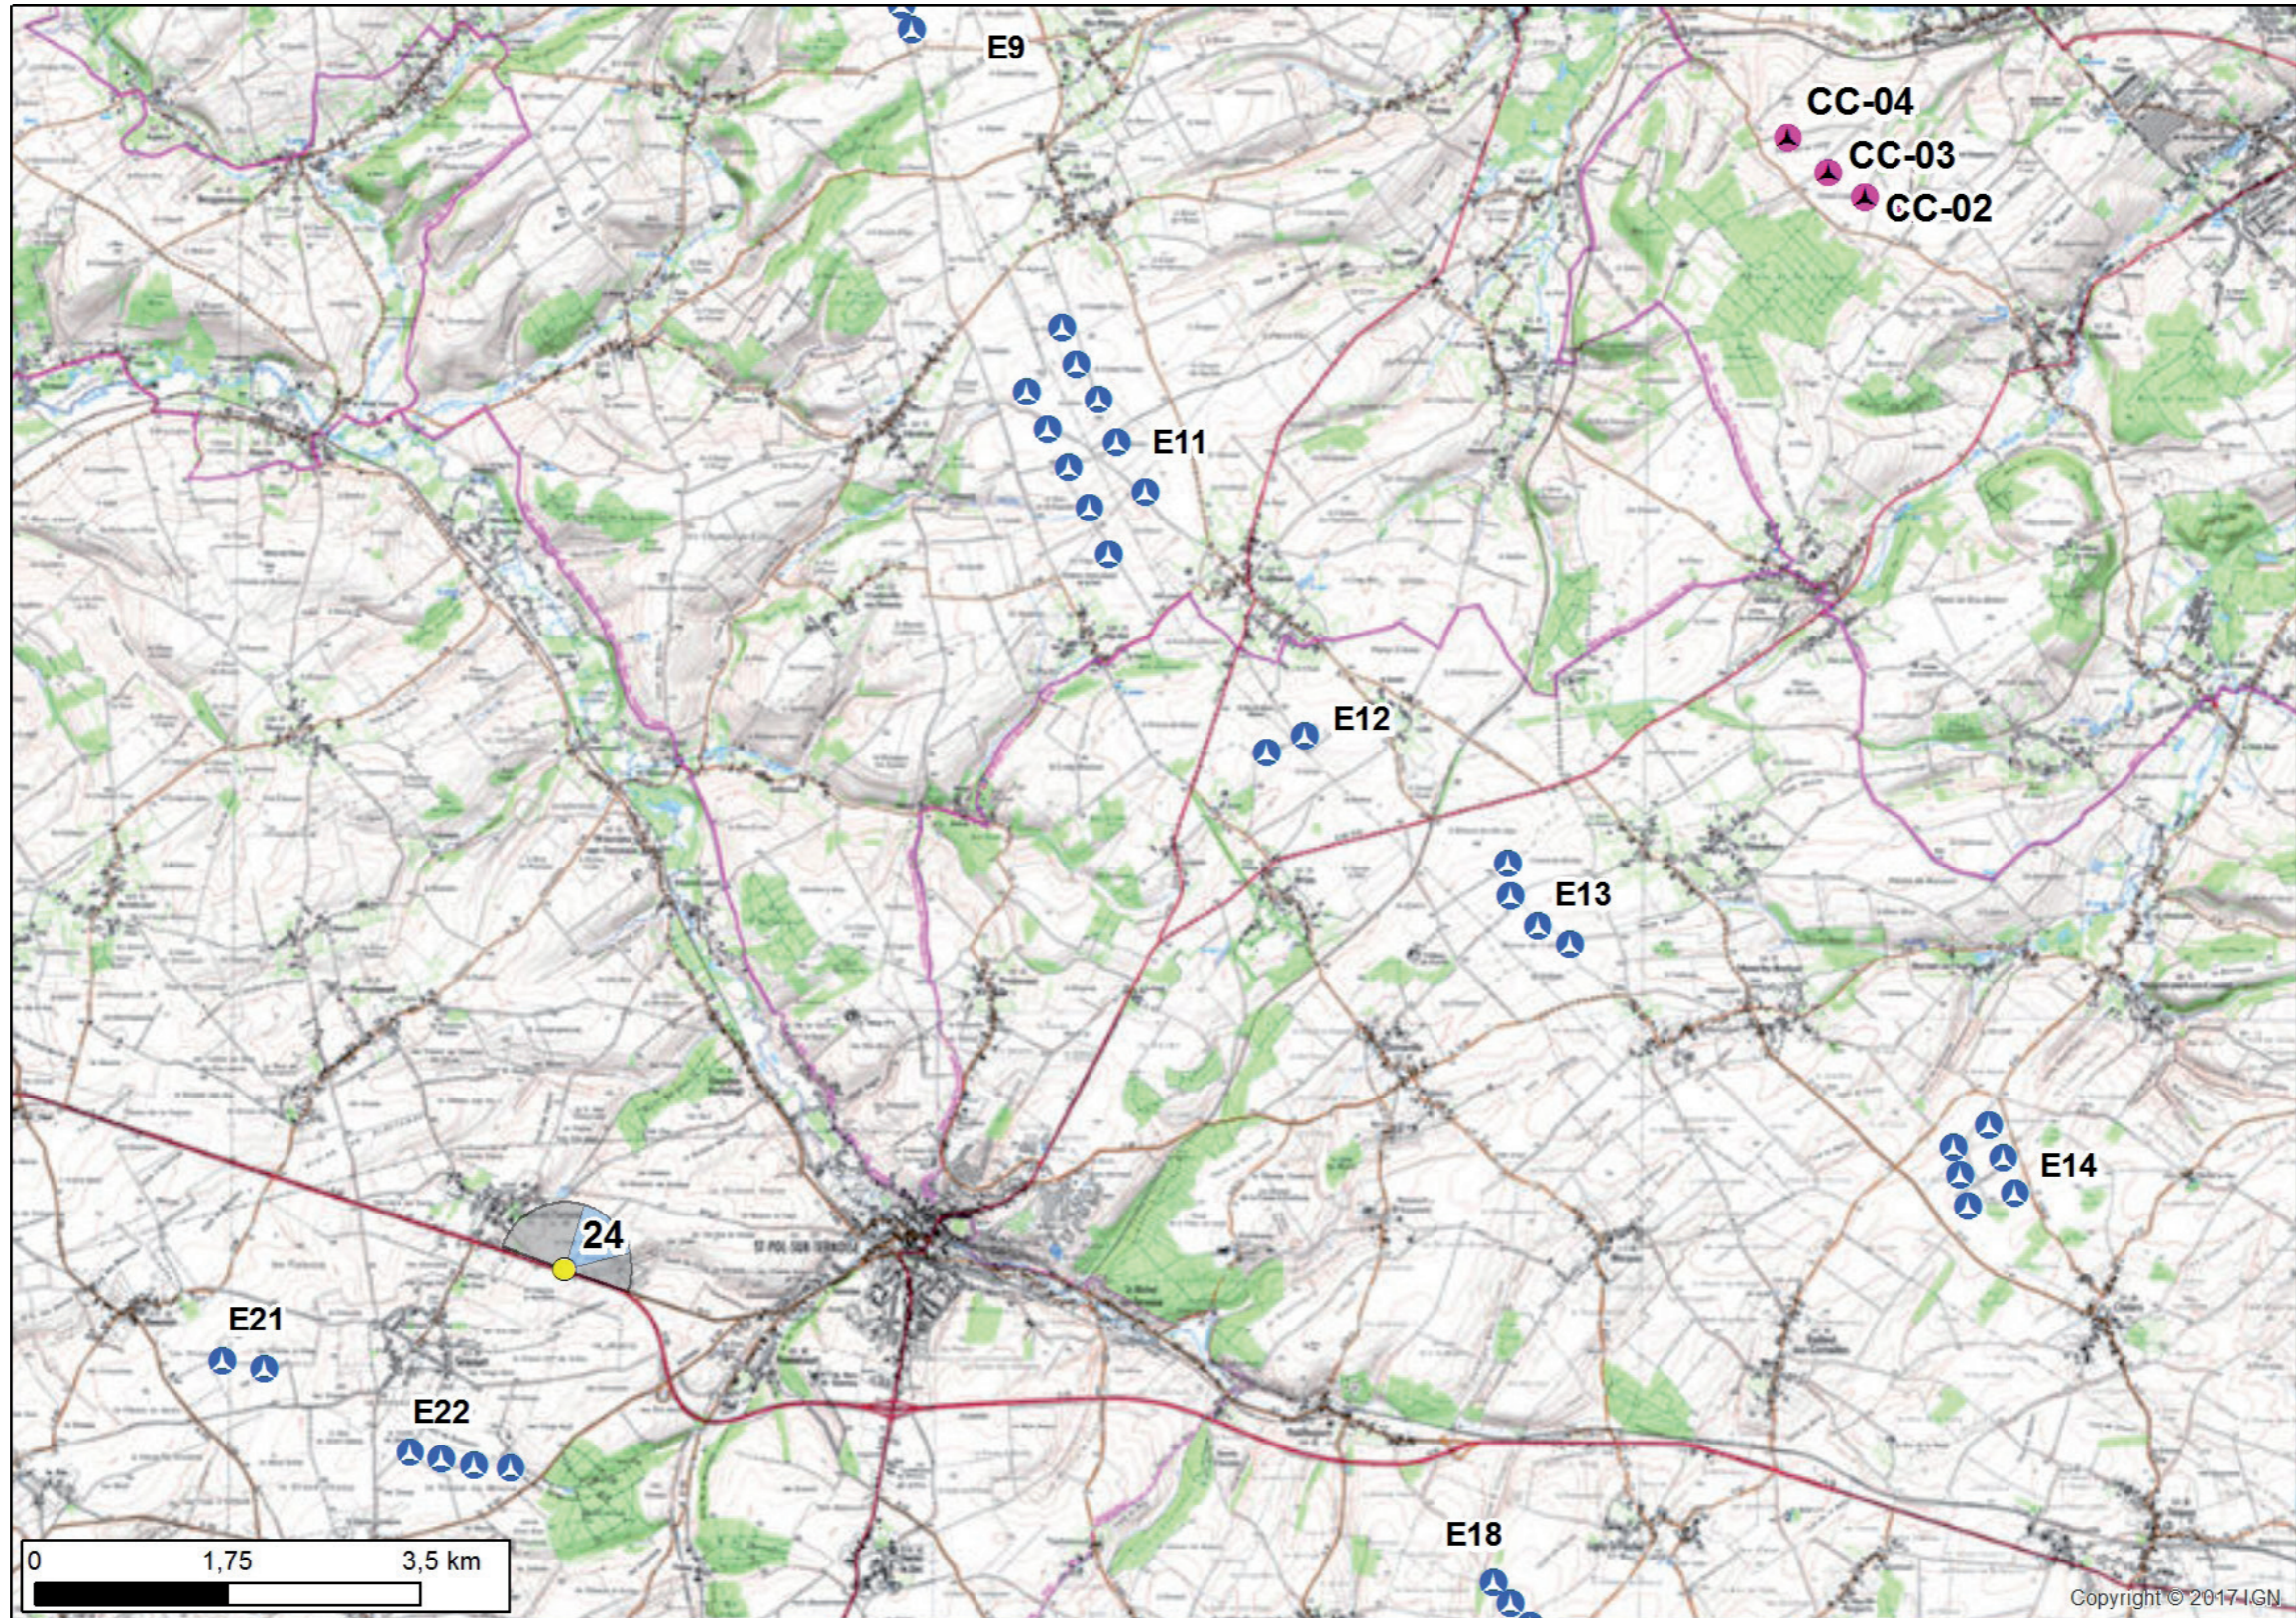

Photomontage n°22

Gauchin Légal - RD341

Nombre d'éoliennes visibles	2
Eolienne la plus proche	9560m
Eolienne la plus éloignée	10833m

Date et Heure	24/02/2016 - 11h04
Coordonnées Lambert 93	X 669 646 Y 7 035 892

Photomontage n°23

Brias - RD941

Nombre d'éoliennes visibles	0
Eolienne la plus proche	9212m
Eolienne la plus éloignée	9447m

Date et Heure	24/02/2016 - 14h05
Coordonnées Lambert 93	X 654 793 Y 7 034 459

Photomontage n°24

Saint-Pol-sur-Ternoise - RD939

Nombre d'éoliennes visibles	0
Eolienne la plus proche	15114m
Eolienne la plus éloignée	15503m

Date et Heure	24/02/2016 - 12h27
Coordonnées Lambert 93	X 649 368 Y 7 031 448