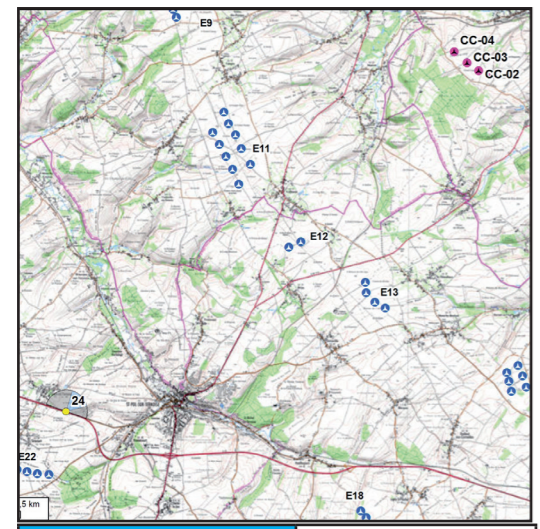

Photomontage n°22

Gauchin Légal - RD341

Nombre d'éoliennes visibles	2
Eolienne la plus proche	9560m
Eolienne la plus éloignée	10833m

Date et Heure	24/02/2016 - 11h04
Coordonnées Lambert 93	X 669 646 Y 7 035 892

Photomontage n°23

Brias - RD941

Nombre d'éoliennes visibles	0
Eolienne la plus proche	9212m
Eolienne la plus éloignée	9447m

Date et Heure	24/02/2016 - 14h05
Coordonnées Lambert 93	X 654 793 Y 7 034 459

Photomontage n°24

Saint-Pol-sur-Ternoise - RD939

Nombre d'éoliennes visibles	0
Eolienne la plus proche	15114m
Eolienne la plus éloignée	15503m

Date et Heure	24/02/2016 - 12h27
Coordonnées Lambert 93	X 649 368 Y 7 031 448