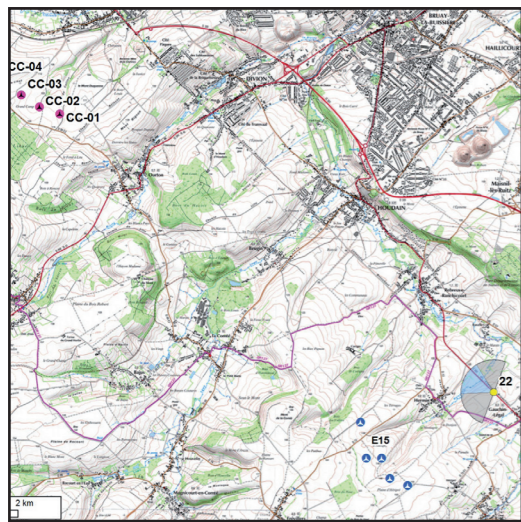

Photomontage n°22

Gauchin Légal - RD341

Nombre d'éoliennes visibles	2
Eolienne la plus proche	9560m
Eolienne la plus éloignée	10833m

Date et Heure	24/02/2016 - 11h04
Coordonnées Lambert 93	X 669 646 Y 7 035 892

Photomontage n°23

Brias - RD941

Nombre d'éoliennes visibles	0
Eolienne la plus proche	9212m
Eolienne la plus éloignée	9447m

Date et Heure	24/02/2016 - 14h05
Coordonnées Lambert 93	X 654 793 Y 7 034 459

Photomontage n°24

Saint-Pol-sur-Ternoise - RD939

Nombre d'éoliennes visibles	0
Eolienne la plus proche	15114m
Eolienne la plus éloignée	15503m

Date et Heure	24/02/2016 - 12h27
Coordonnées Lambert 93	X 649 368 Y 7 031 448