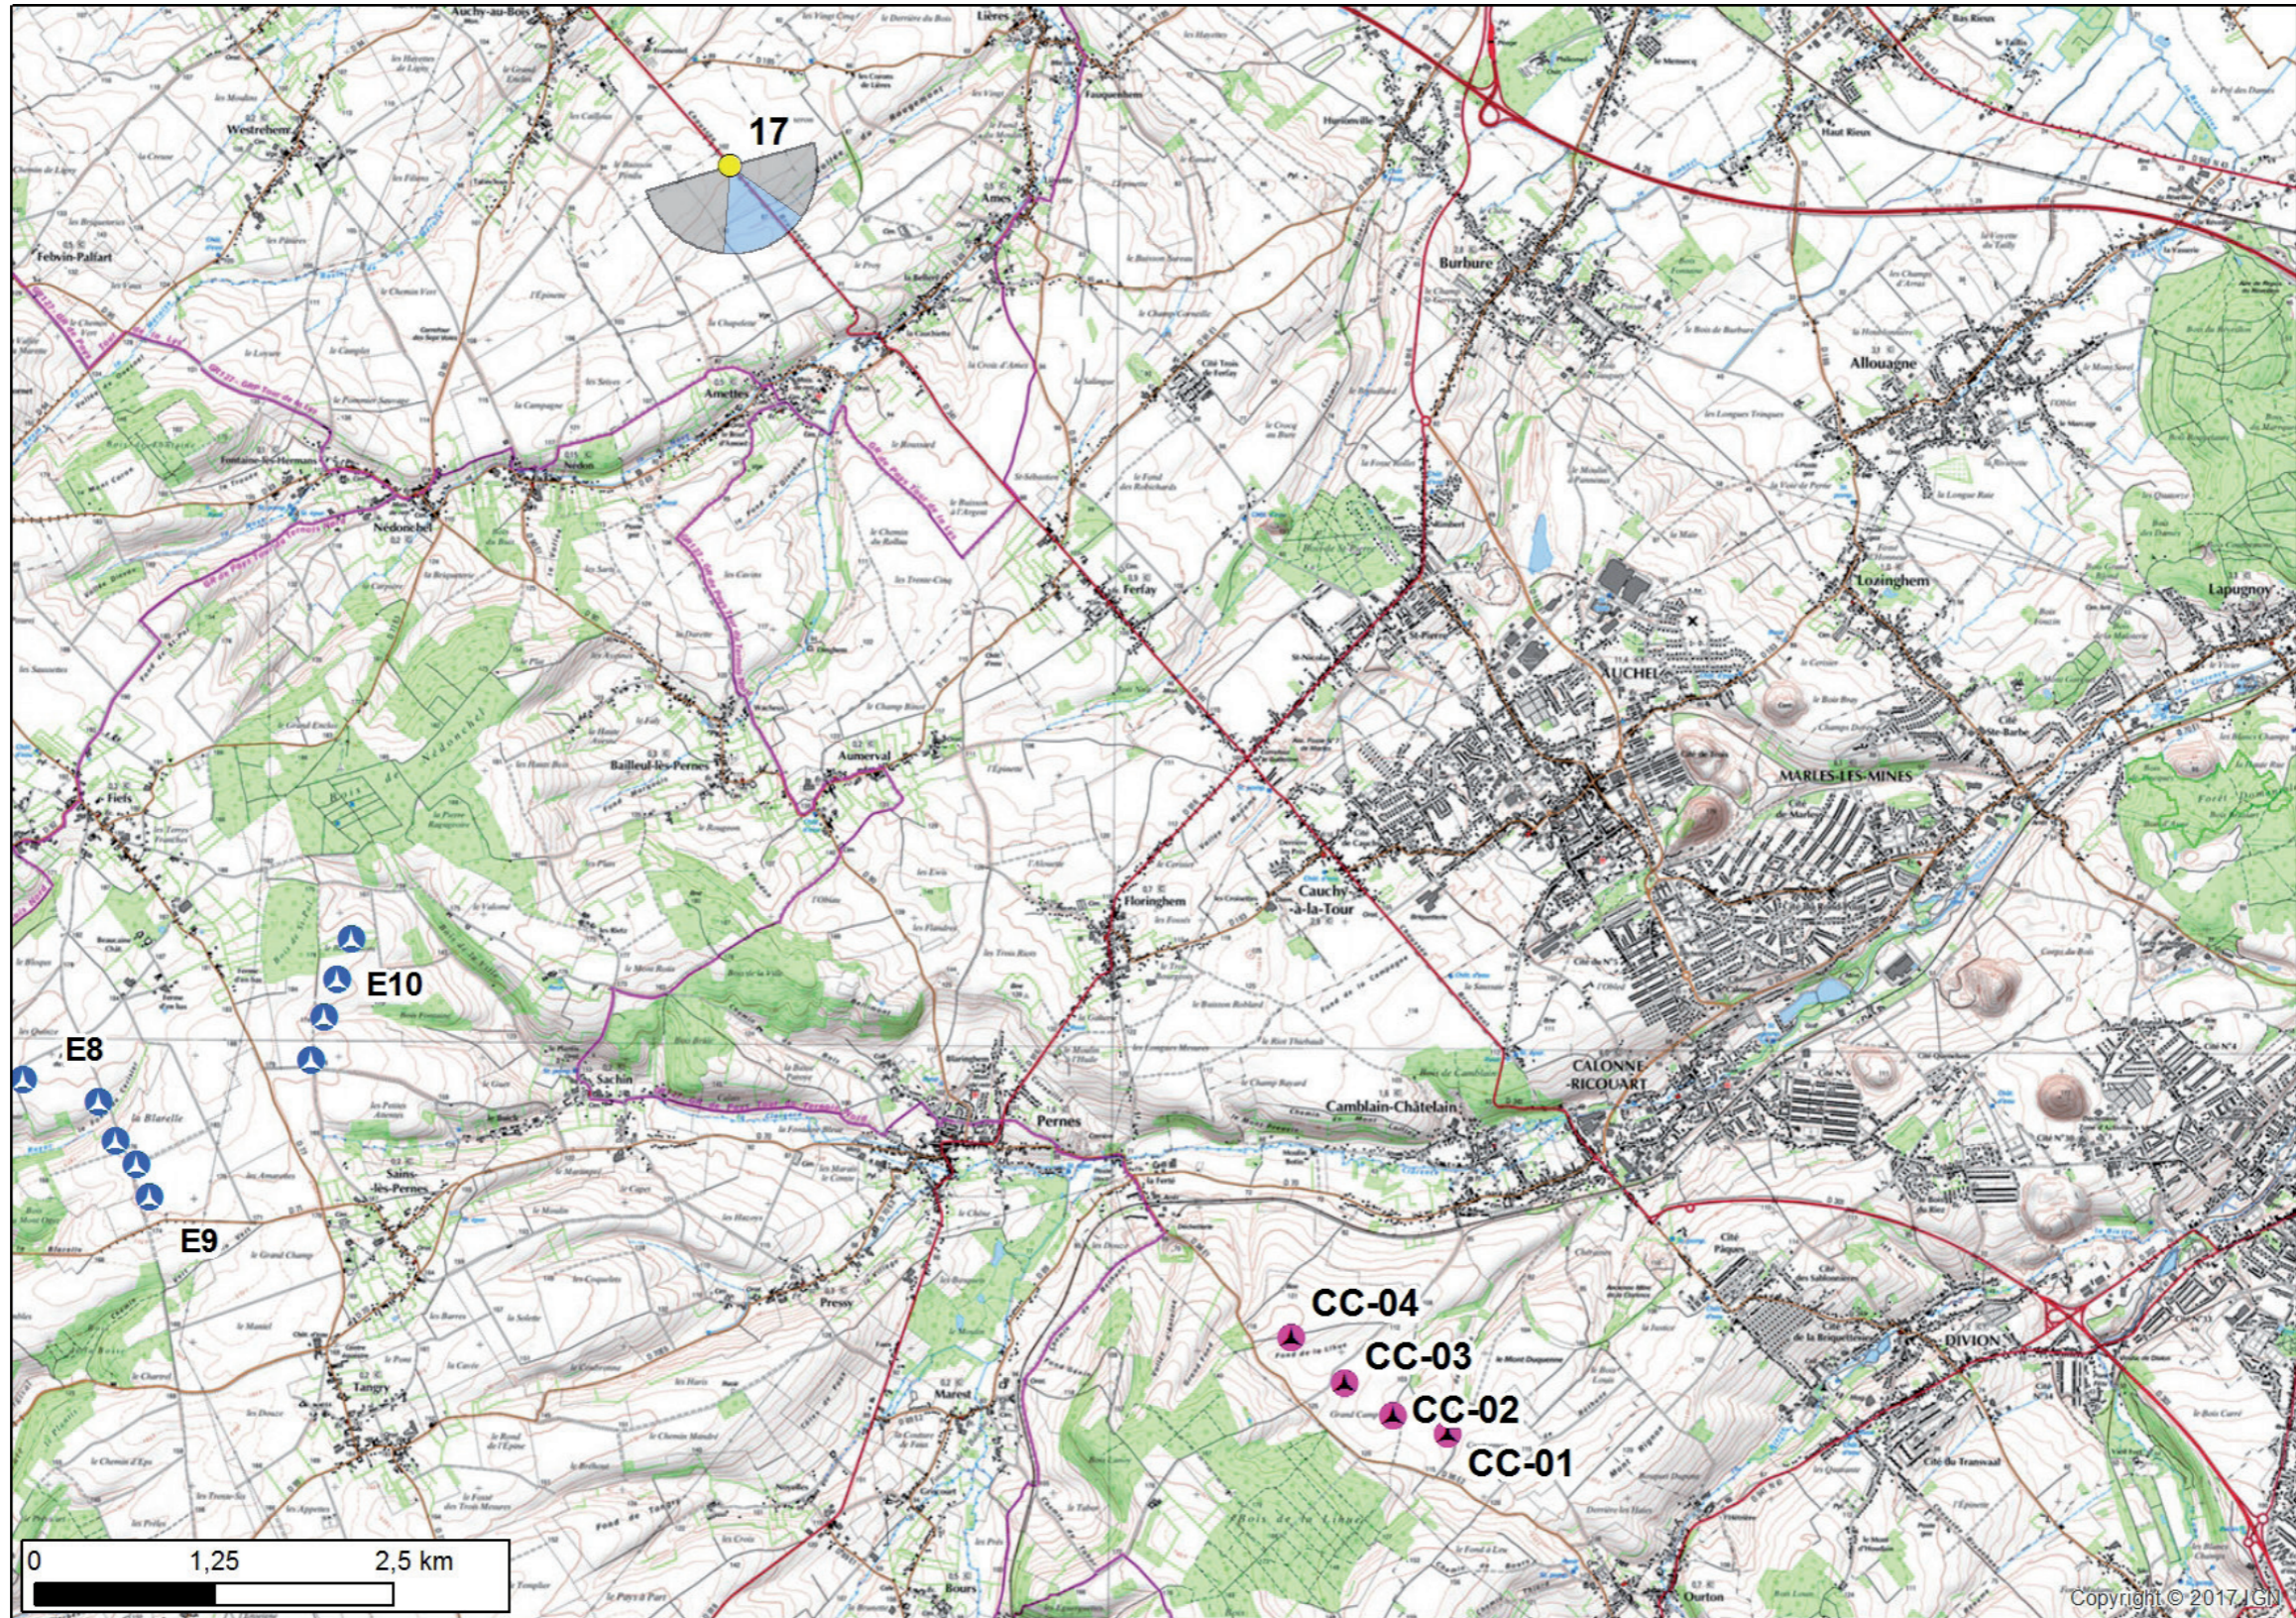

Photomontage n°16

Route de Nédonchel - RD69

Nombre d'éoliennes visibles	0
Eolienne la plus proche	10271m
Eolienne la plus éloignée	11544m

Date et Heure	23/02/2017 - 17h20
Coordonnées Lambert 93	X 651 930 Y 7 047 460

Angle de prise de vue : 180°

**Photomontage n°17**  
**Auchy-au-Bois**  
**Sortie sud RD341**

Nombre d'éoliennes visibles	4
Eolienne la plus proche	9060m
Eolienne la plus éloignée	10154m

Date et Heure	25/02/2016 - 16h44
Coordonnées Lambert 93	X 656 571 Y 7 049 913