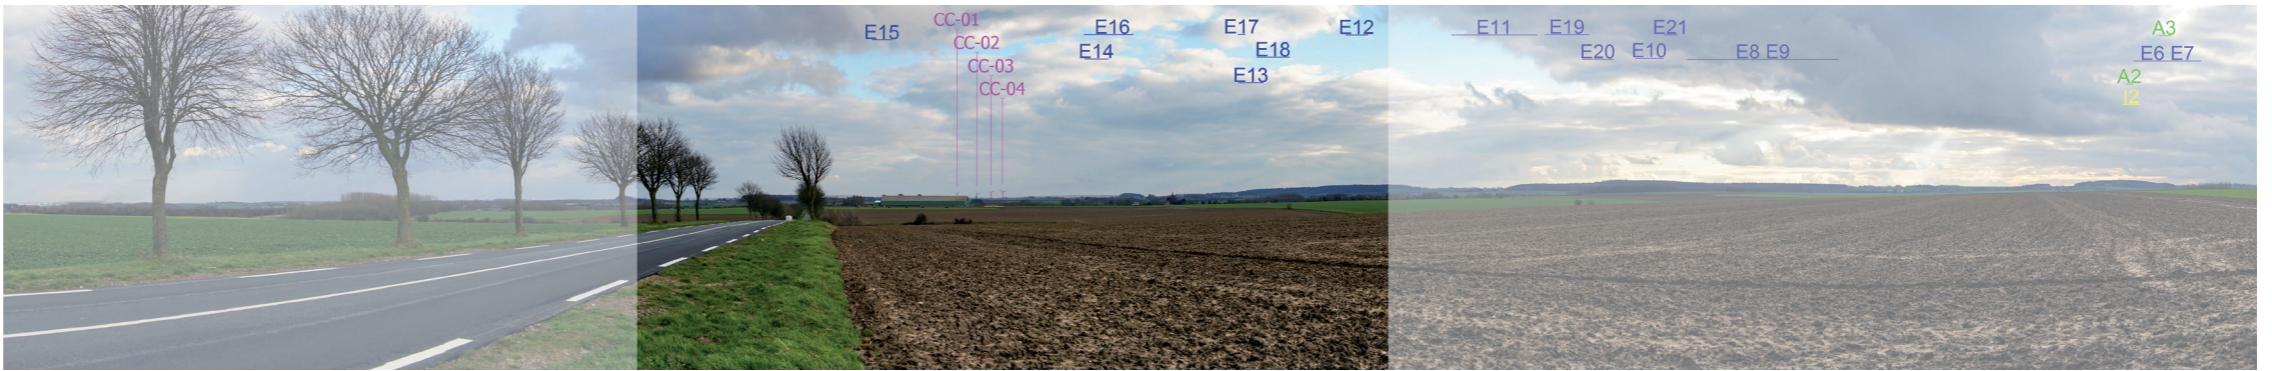

Photomontage n°16

Route de Nédonchel - RD69

Nombre d'éoliennes visibles	0
Eolienne la plus proche	10271m
Eolienne la plus éloignée	11544m

Date et Heure	23/02/2017 - 17h20
Coordonnées Lambert 93	X 651 930 Y 7 047 460

Angle de prise de vue : 180°

**Photomontage n°17**  
**Auchy-au-Bois**  
**Sortie sud RD341**

Nombre d'éoliennes visibles	4
Eolienne la plus proche	9060m
Eolienne la plus éloignée	10154m

Date et Heure	25/02/2016 - 16h44
Coordonnées Lambert 93	X 656 571 Y 7 049 913