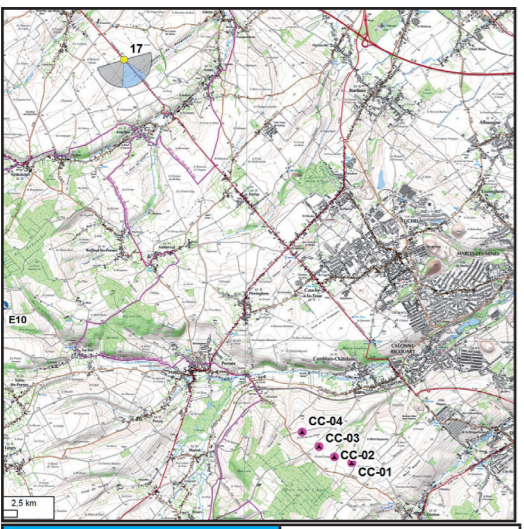

Photomontage n°16

Route de Nédonchel - RD69

Nombre d'éoliennes visibles	0
Eolienne la plus proche	10271m
Eolienne la plus éloignée	11544m

Date et Heure	23/02/2017 - 17h20
Coordonnées Lambert 93	X 651 930 Y 7 047 460

Angle de prise de vue : 180°

**Photomontage n°17**  
**Auchy-au-Bois**  
**Sortie sud RD341**

Nombre d'éoliennes visibles	4
Eolienne la plus proche	9060m
Eolienne la plus éloignée	10154m

Date et Heure	25/02/2016 - 16h44
Coordonnées Lambert 93	X 656 571 Y 7 049 913