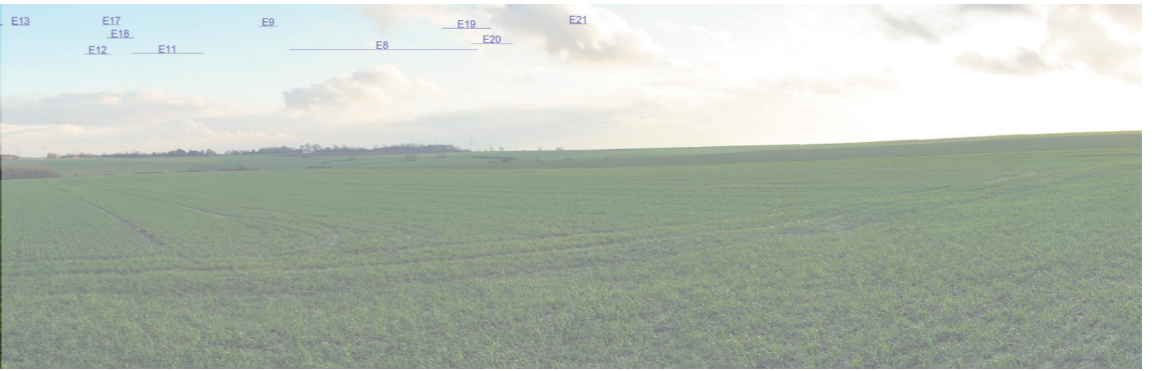

Photomontage n°16

Route de Nédonchel - RD69

Nombre d'éoliennes visibles	0
Eolienne la plus proche	10271m
Eolienne la plus éloignée	11544m

Date et Heure	23/02/2017 - 17h20
Coordonnées Lambert 93	X 651 930 Y 7 047 460

Angle de prise de vue : 180°

**Photomontage n°17**  
**Auchy-au-Bois**  
**Sortie sud RD341**

Nombre d'éoliennes visibles	4
Eolienne la plus proche	9060m
Eolienne la plus éloignée	10154m

Date et Heure	25/02/2016 - 16h44
Coordonnées Lambert 93	X 656 571 Y 7 049 913