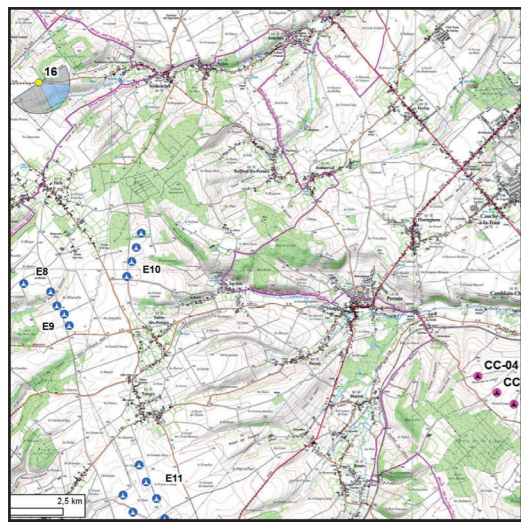

Photomontage n°16

Route de Nédonchel - RD69

Nombre d'éoliennes visibles	0
Eolienne la plus proche	10271m
Eolienne la plus éloignée	11544m

Date et Heure	23/02/2017 - 17h20
Coordonnées Lambert 93	X 651 930 Y 7 047 460

Angle de prise de vue : 180°

**Photomontage n°17**  
**Auchy-au-Bois**  
**Sortie sud RD341**

Nombre d'éoliennes visibles	4
Eolienne la plus proche	9060m
Eolienne la plus éloignée	10154m

Date et Heure	25/02/2016 - 16h44
Coordonnées Lambert 93	X 656 571 Y 7 049 913