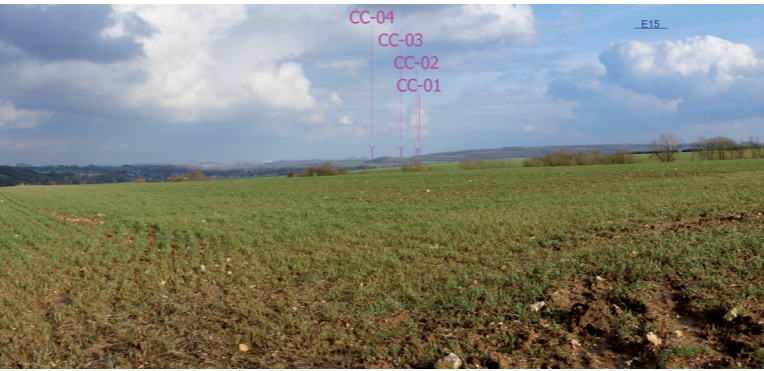

Angle de prise de vue : 180°

Photomontage n°14
Sains-lesPernes
Sortie est RD70

Nombre d'éoliennes visibles	4
Eolienne la plus proche	5794m
Eolienne la plus éloignée	7001m

Date et Heure	24/02/2016 - 16h19
Coordonnées Lambert 93	X 654 785 Y 7 042 857

Angle de prise de vue : 180°

Photomontage n°15
Sachin-les-Pernes
Sud - RD70

Nombre d'éoliennes visibles	4
Eolienne la plus proche	4155m
Eolienne la plus éloignée	5408m

Date et Heure	24/02/2016 - 16h07
Coordonnées Lambert 93	X 656 566 Y 7 043 145