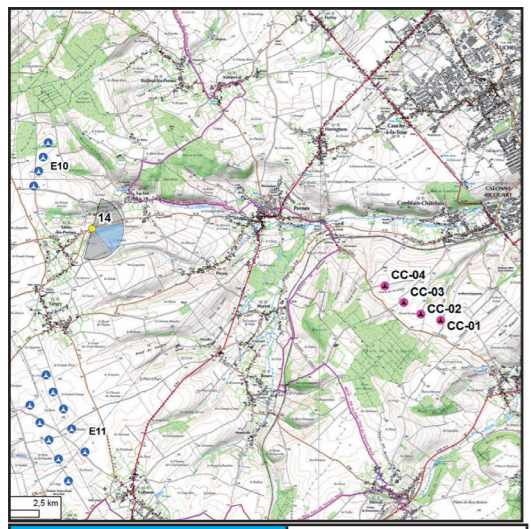

Angle de prise de vue : 180°

Photomontage n°14
Sains-lesPernes
Sortie est RD70

Nombre d'éoliennes visibles	4
Eolienne la plus proche	5794m
Eolienne la plus éloignée	7001m

Date et Heure	24/02/2016 - 16h19
Coordonnées Lambert 93	X 654 785 Y 7 042 857

Angle de prise de vue : 180°

Photomontage n°15
Sachin-les-Pernes
Sud - RD70

Nombre d'éoliennes visibles	4
Eolienne la plus proche	4155m
Eolienne la plus éloignée	5408m

Date et Heure	24/02/2016 - 16h07
Coordonnées Lambert 93	X 656 566 Y 7 043 145