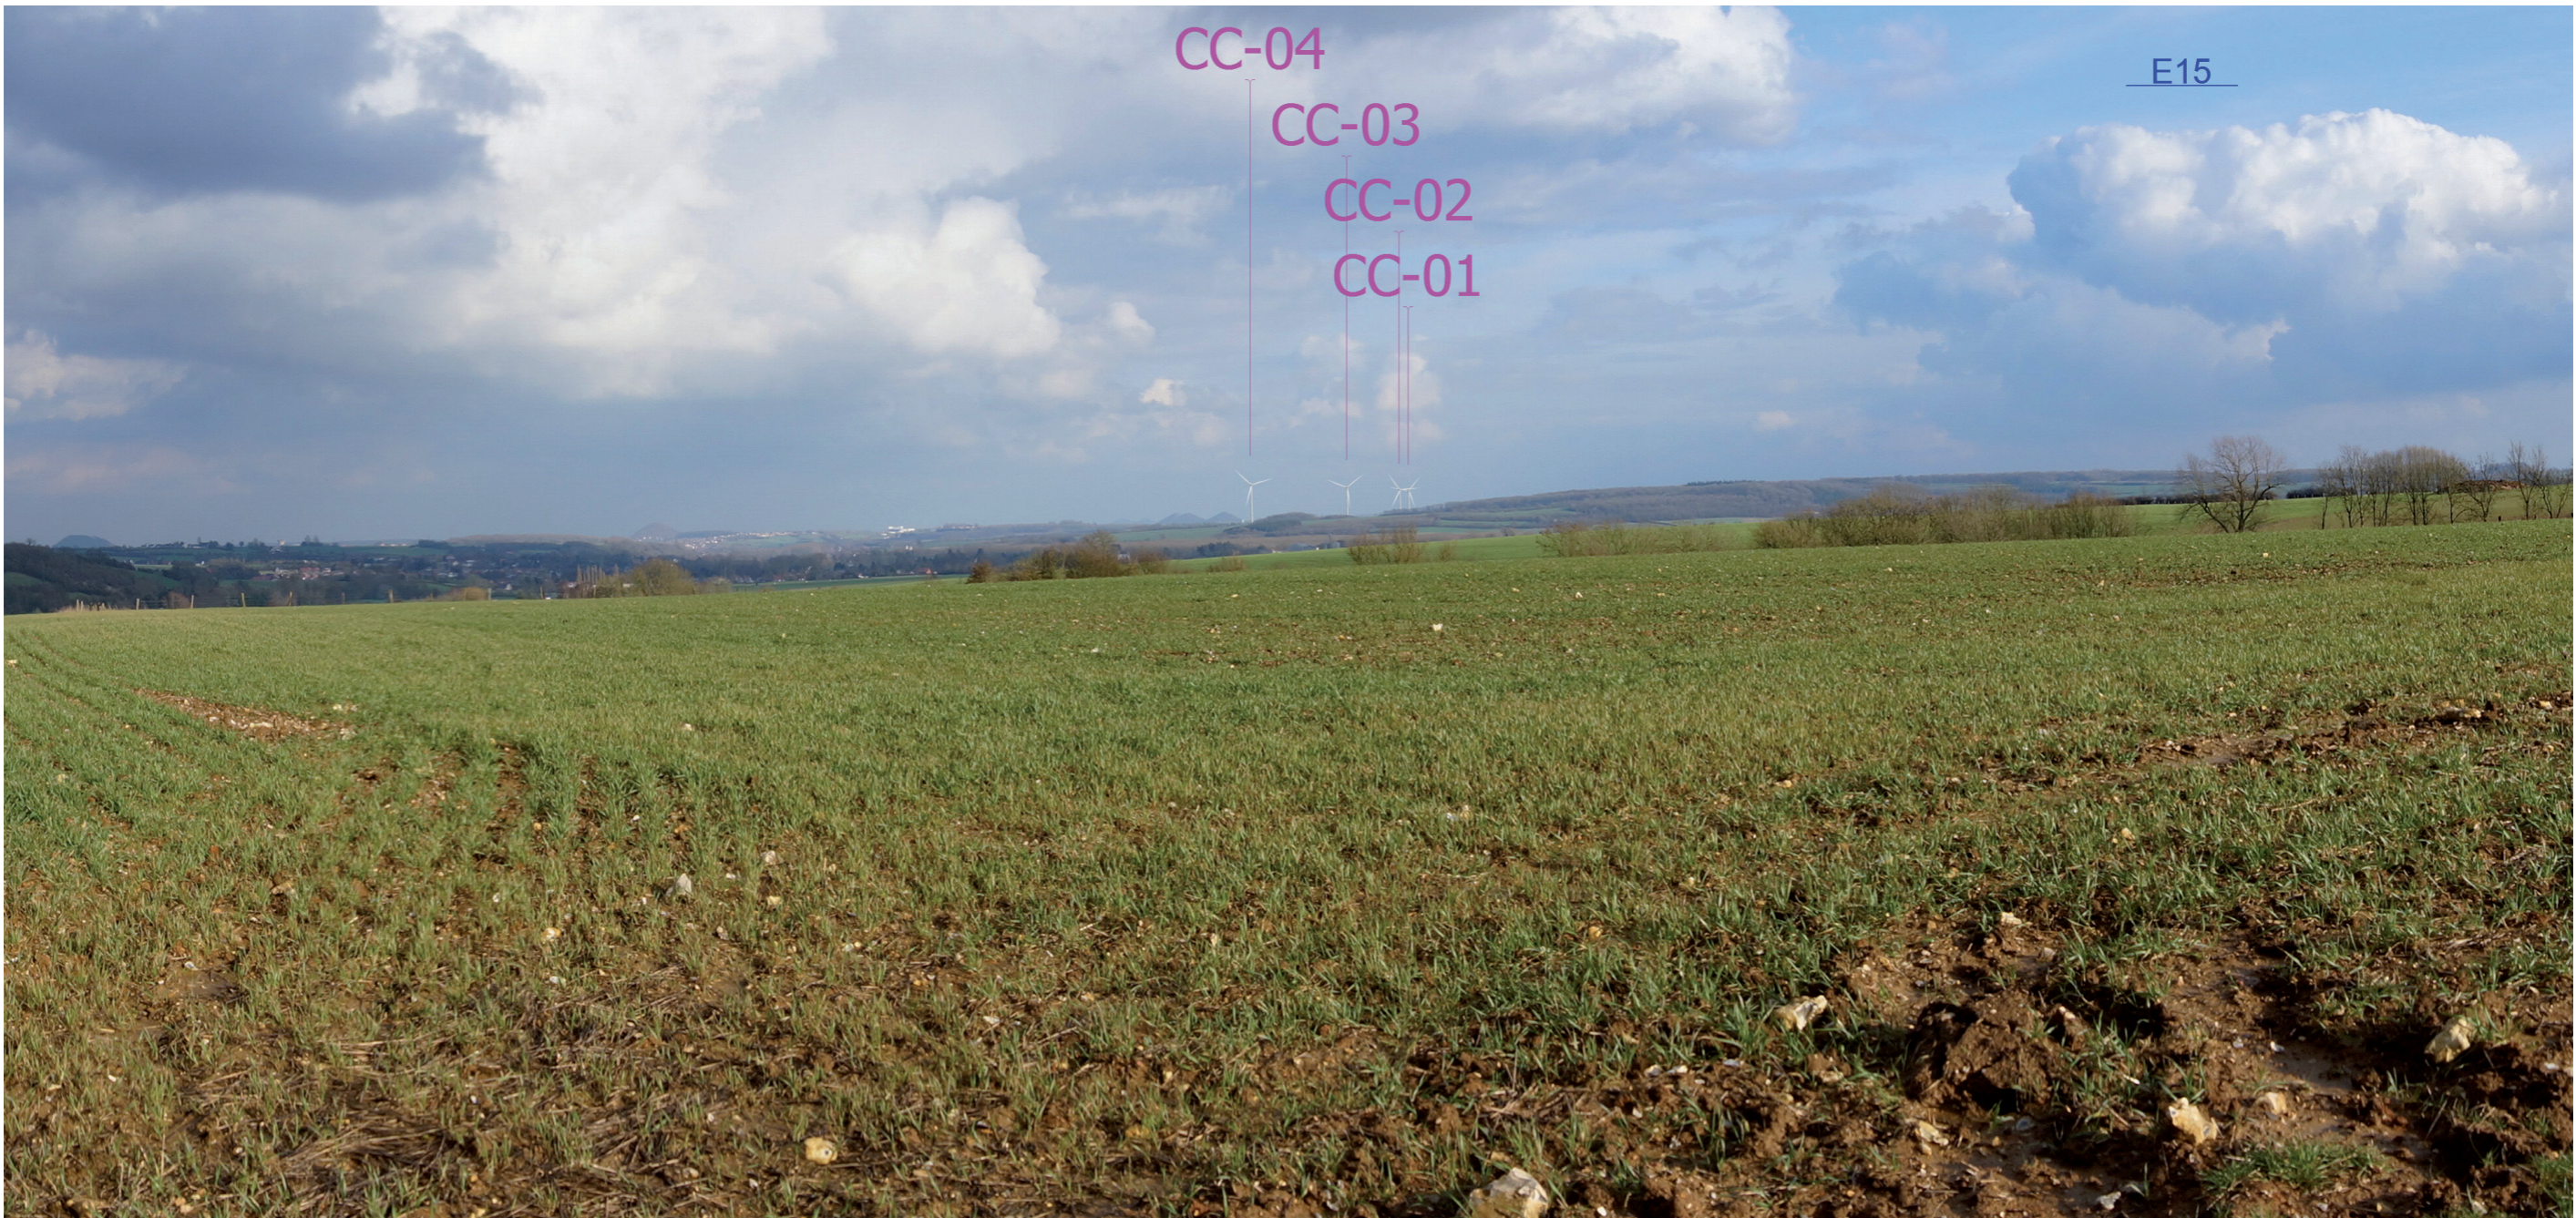

Angle de prise de vue : 180°

Photomontage n°14
Sains-lesPernes
Sortie est RD70

Nombre d'éoliennes visibles	4
Eolienne la plus proche	5794m
Eolienne la plus éloignée	7001m

Date et Heure	24/02/2016 - 16h19
Coordonnées Lambert 93	X 654 785 Y 7 042 857

Angle de prise de vue : 180°

Photomontage n°15
Sachin-les-Pernes
Sud - RD70

Nombre d'éoliennes visibles	4
Eolienne la plus proche	4155m
Eolienne la plus éloignée	5408m

Date et Heure	24/02/2016 - 16h07
Coordonnées Lambert 93	X 656 566 Y 7 043 145