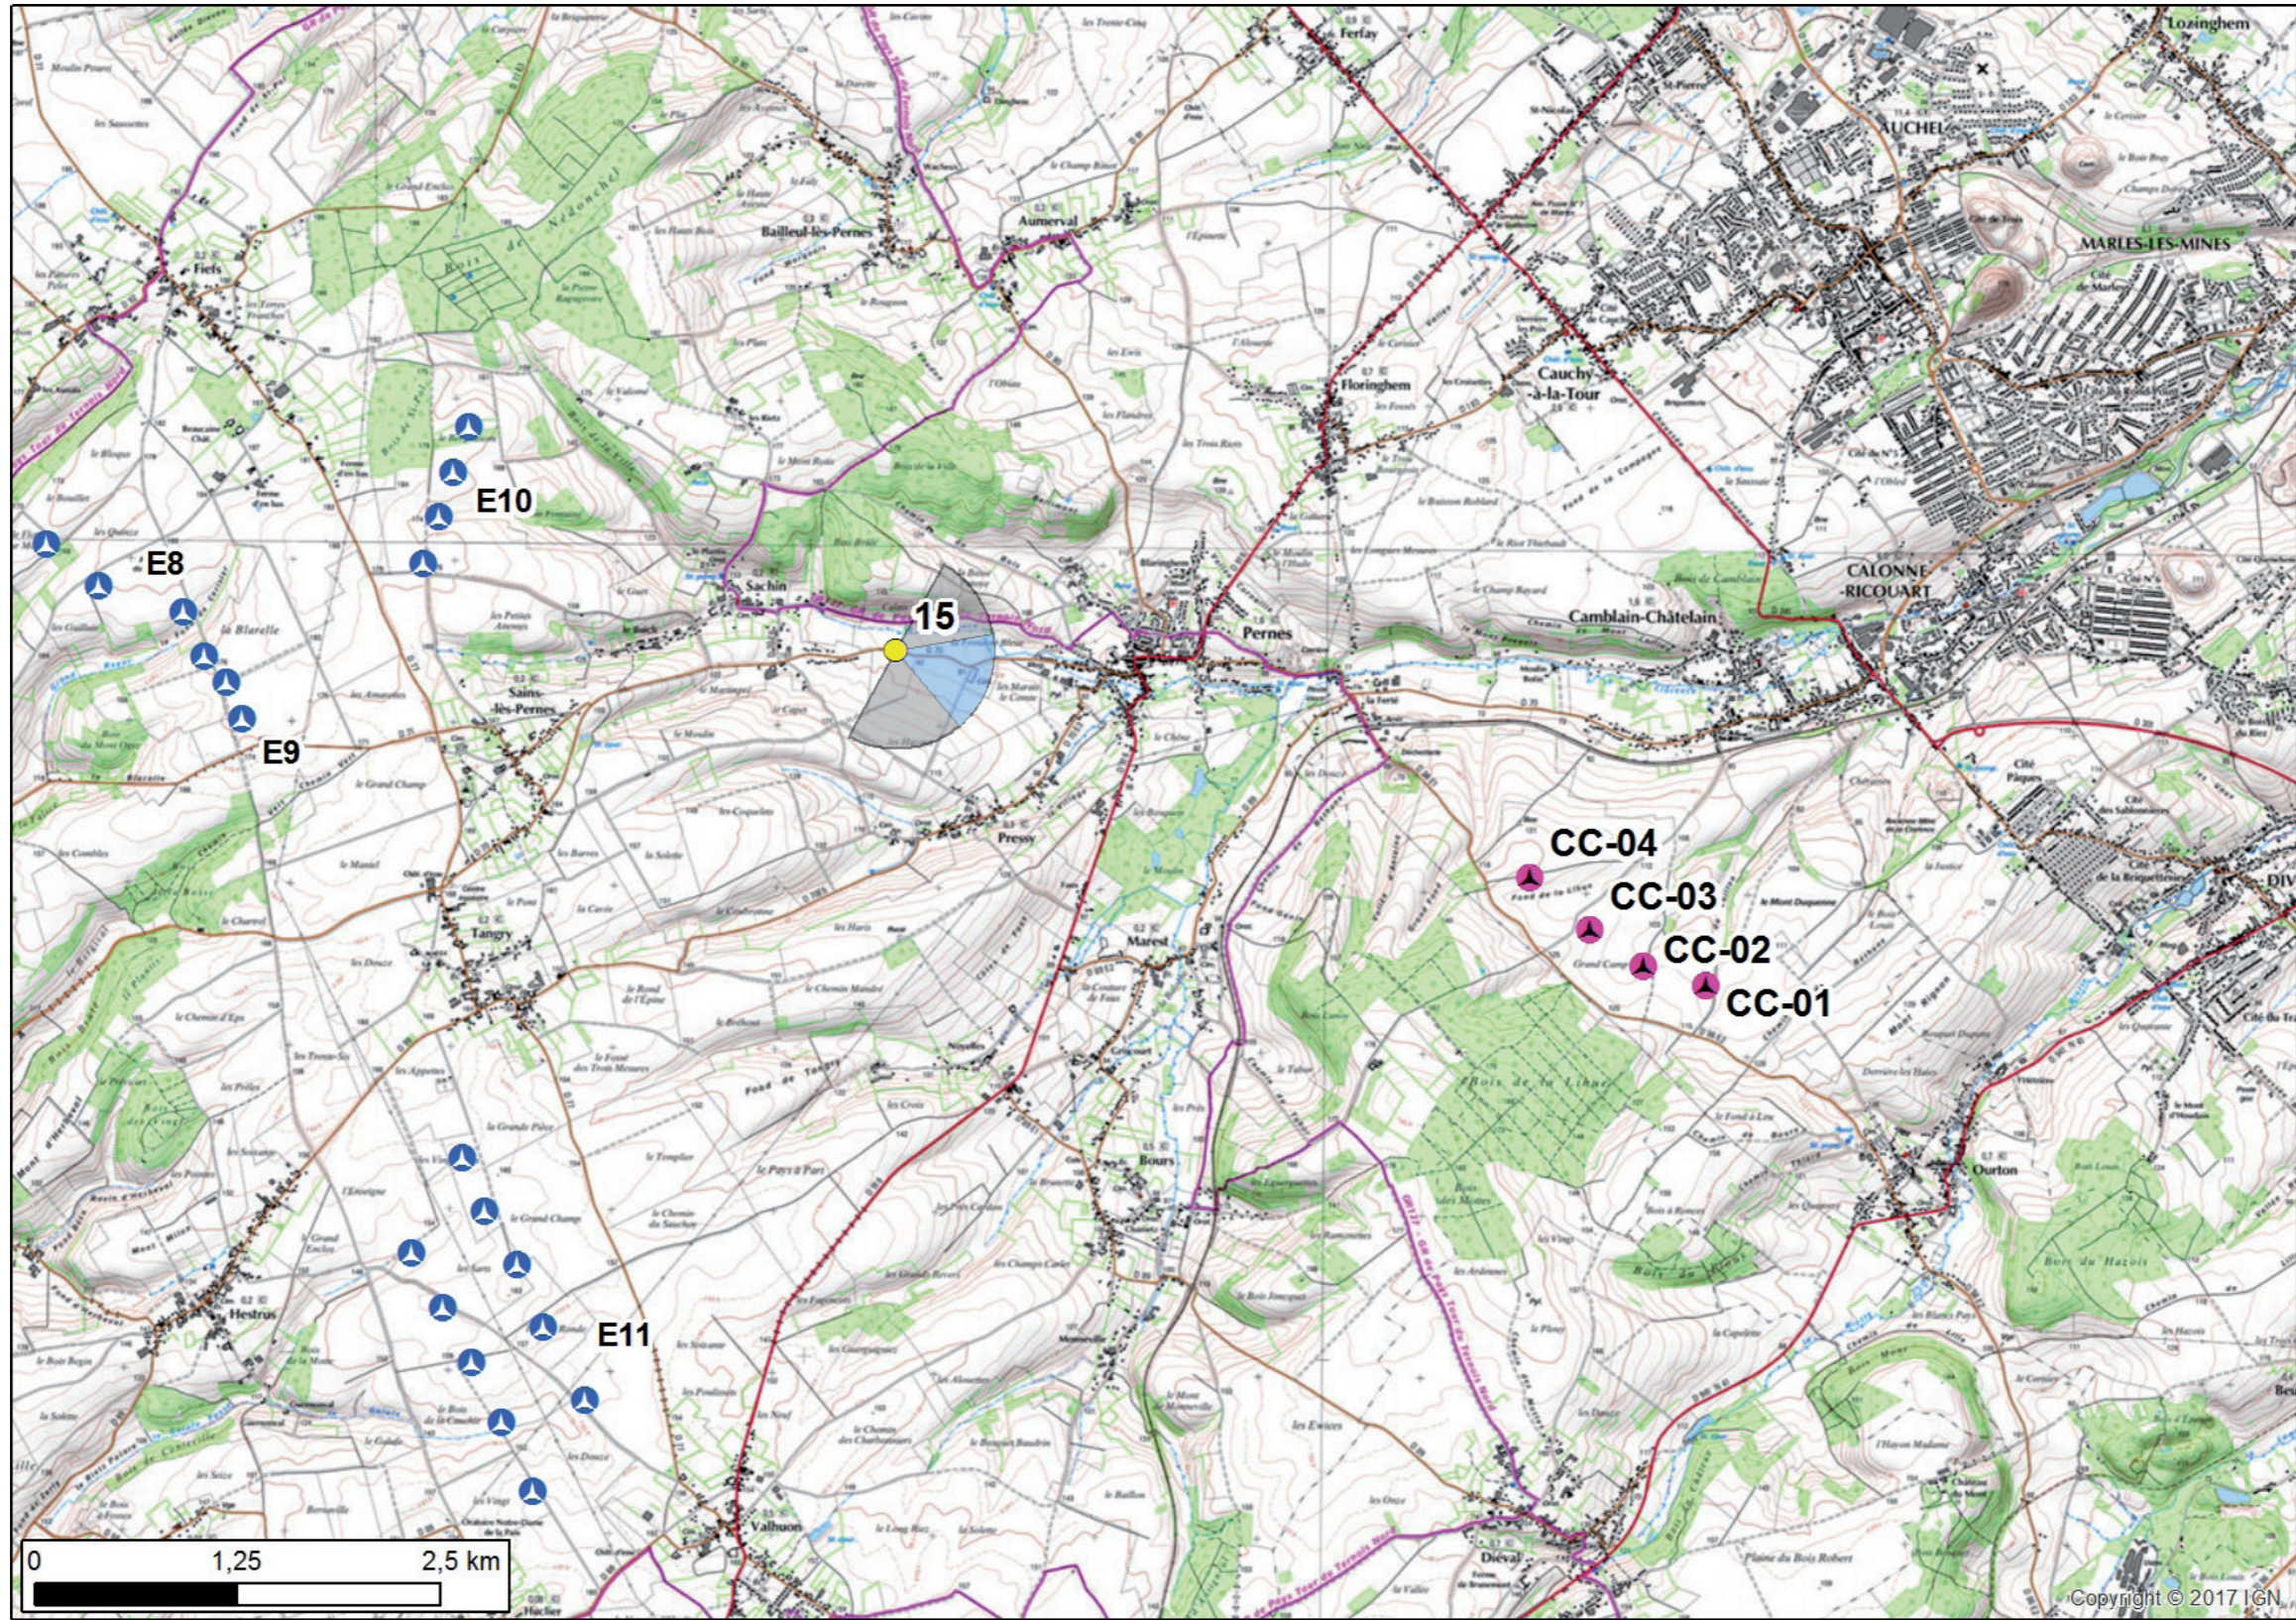

Angle de prise de vue : 180°

Photomontage n°14
Sains-lesPernes
Sortie est RD70

Nombre d'éoliennes visibles	4
Eolienne la plus proche	5794m
Eolienne la plus éloignée	7001m

Date et Heure	24/02/2016 - 16h19
Coordonnées Lambert 93	X 654 785 Y 7 042 857

Angle de prise de vue : 180°

Photomontage n°15
Sachin-les-Pernes
Sud - RD70

Nombre d'éoliennes visibles	4
Eolienne la plus proche	4155m
Eolienne la plus éloignée	5408m

Date et Heure	24/02/2016 - 16h07
Coordonnées Lambert 93	X 656 566 Y 7 043 145