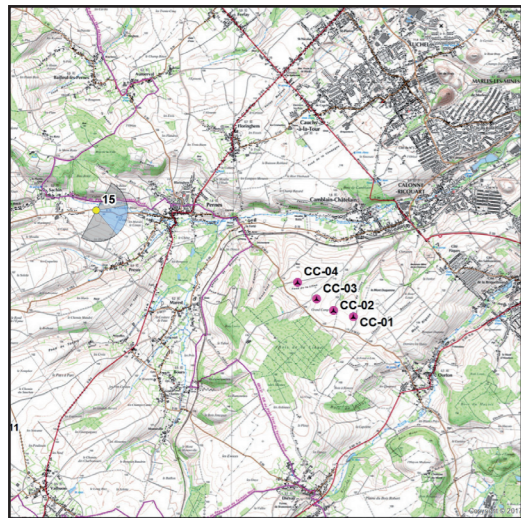

Angle de prise de vue : 180°

Photomontage n°14
Sains-lesPernes
Sortie est RD70

Nombre d'éoliennes visibles	4
Eolienne la plus proche	5794m
Eolienne la plus éloignée	7001m

Date et Heure	24/02/2016 - 16h19
Coordonnées Lambert 93	X 654 785 Y 7 042 857

Angle de prise de vue : 180°

Photomontage n°15
Sachin-les-Pernes
Sud - RD70

Nombre d'éoliennes visibles	4
Eolienne la plus proche	4155m
Eolienne la plus éloignée	5408m

Date et Heure	24/02/2016 - 16h07
Coordonnées Lambert 93	X 656 566 Y 7 043 145