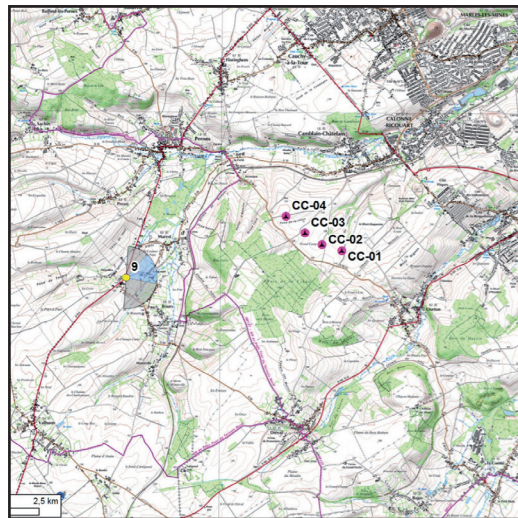

Angle de prise de vue : 180°

Photomontage n°9

Bours - sortie nord RD916

Nombre d'éoliennes visibles	1
Eolienne la plus proche	3321m
Eolienne la plus éloignée	4220m

Date et Heure	24/02/2016 - 14h33
Coordonnées Lambert 93	X 657 372 Y 7 040 552

Angle de prise de vue : 180°

Photomontage n°10

Bours - sortie nord RD916

Nombre d'éoliennes visibles	2
Eolienne la plus proche	4880m
Eolienne la plus éloignée	5628m

Date et Heure	24/02/2016 - 14h54
Coordonnées Lambert 93	X 656 172 Y 7 039 423