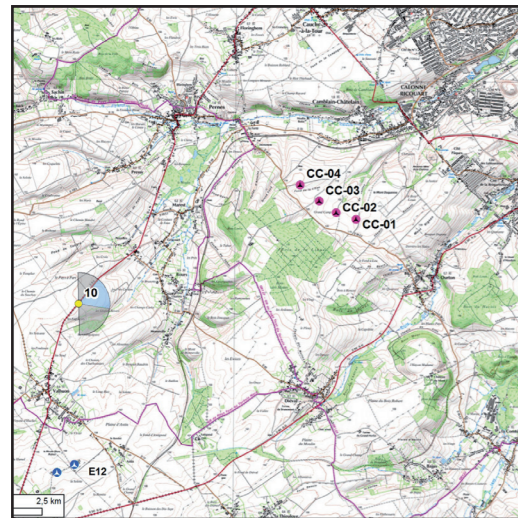

Angle de prise de vue : 180°

Photomontage n°9

Bours - sortie nord RD916

Nombre d'éoliennes visibles	1
Eolienne la plus proche	3321m
Eolienne la plus éloignée	4220m

Date et Heure	24/02/2016 - 14h33
Coordonnées Lambert 93	X 657 372 Y 7 040 552

Angle de prise de vue : 180°

Photomontage n°10

Bours - sortie nord RD916

Nombre d'éoliennes visibles	2
Eolienne la plus proche	4880m
Eolienne la plus éloignée	5628m

Date et Heure	24/02/2016 - 14h54
Coordonnées Lambert 93	X 656 172 Y 7 039 423