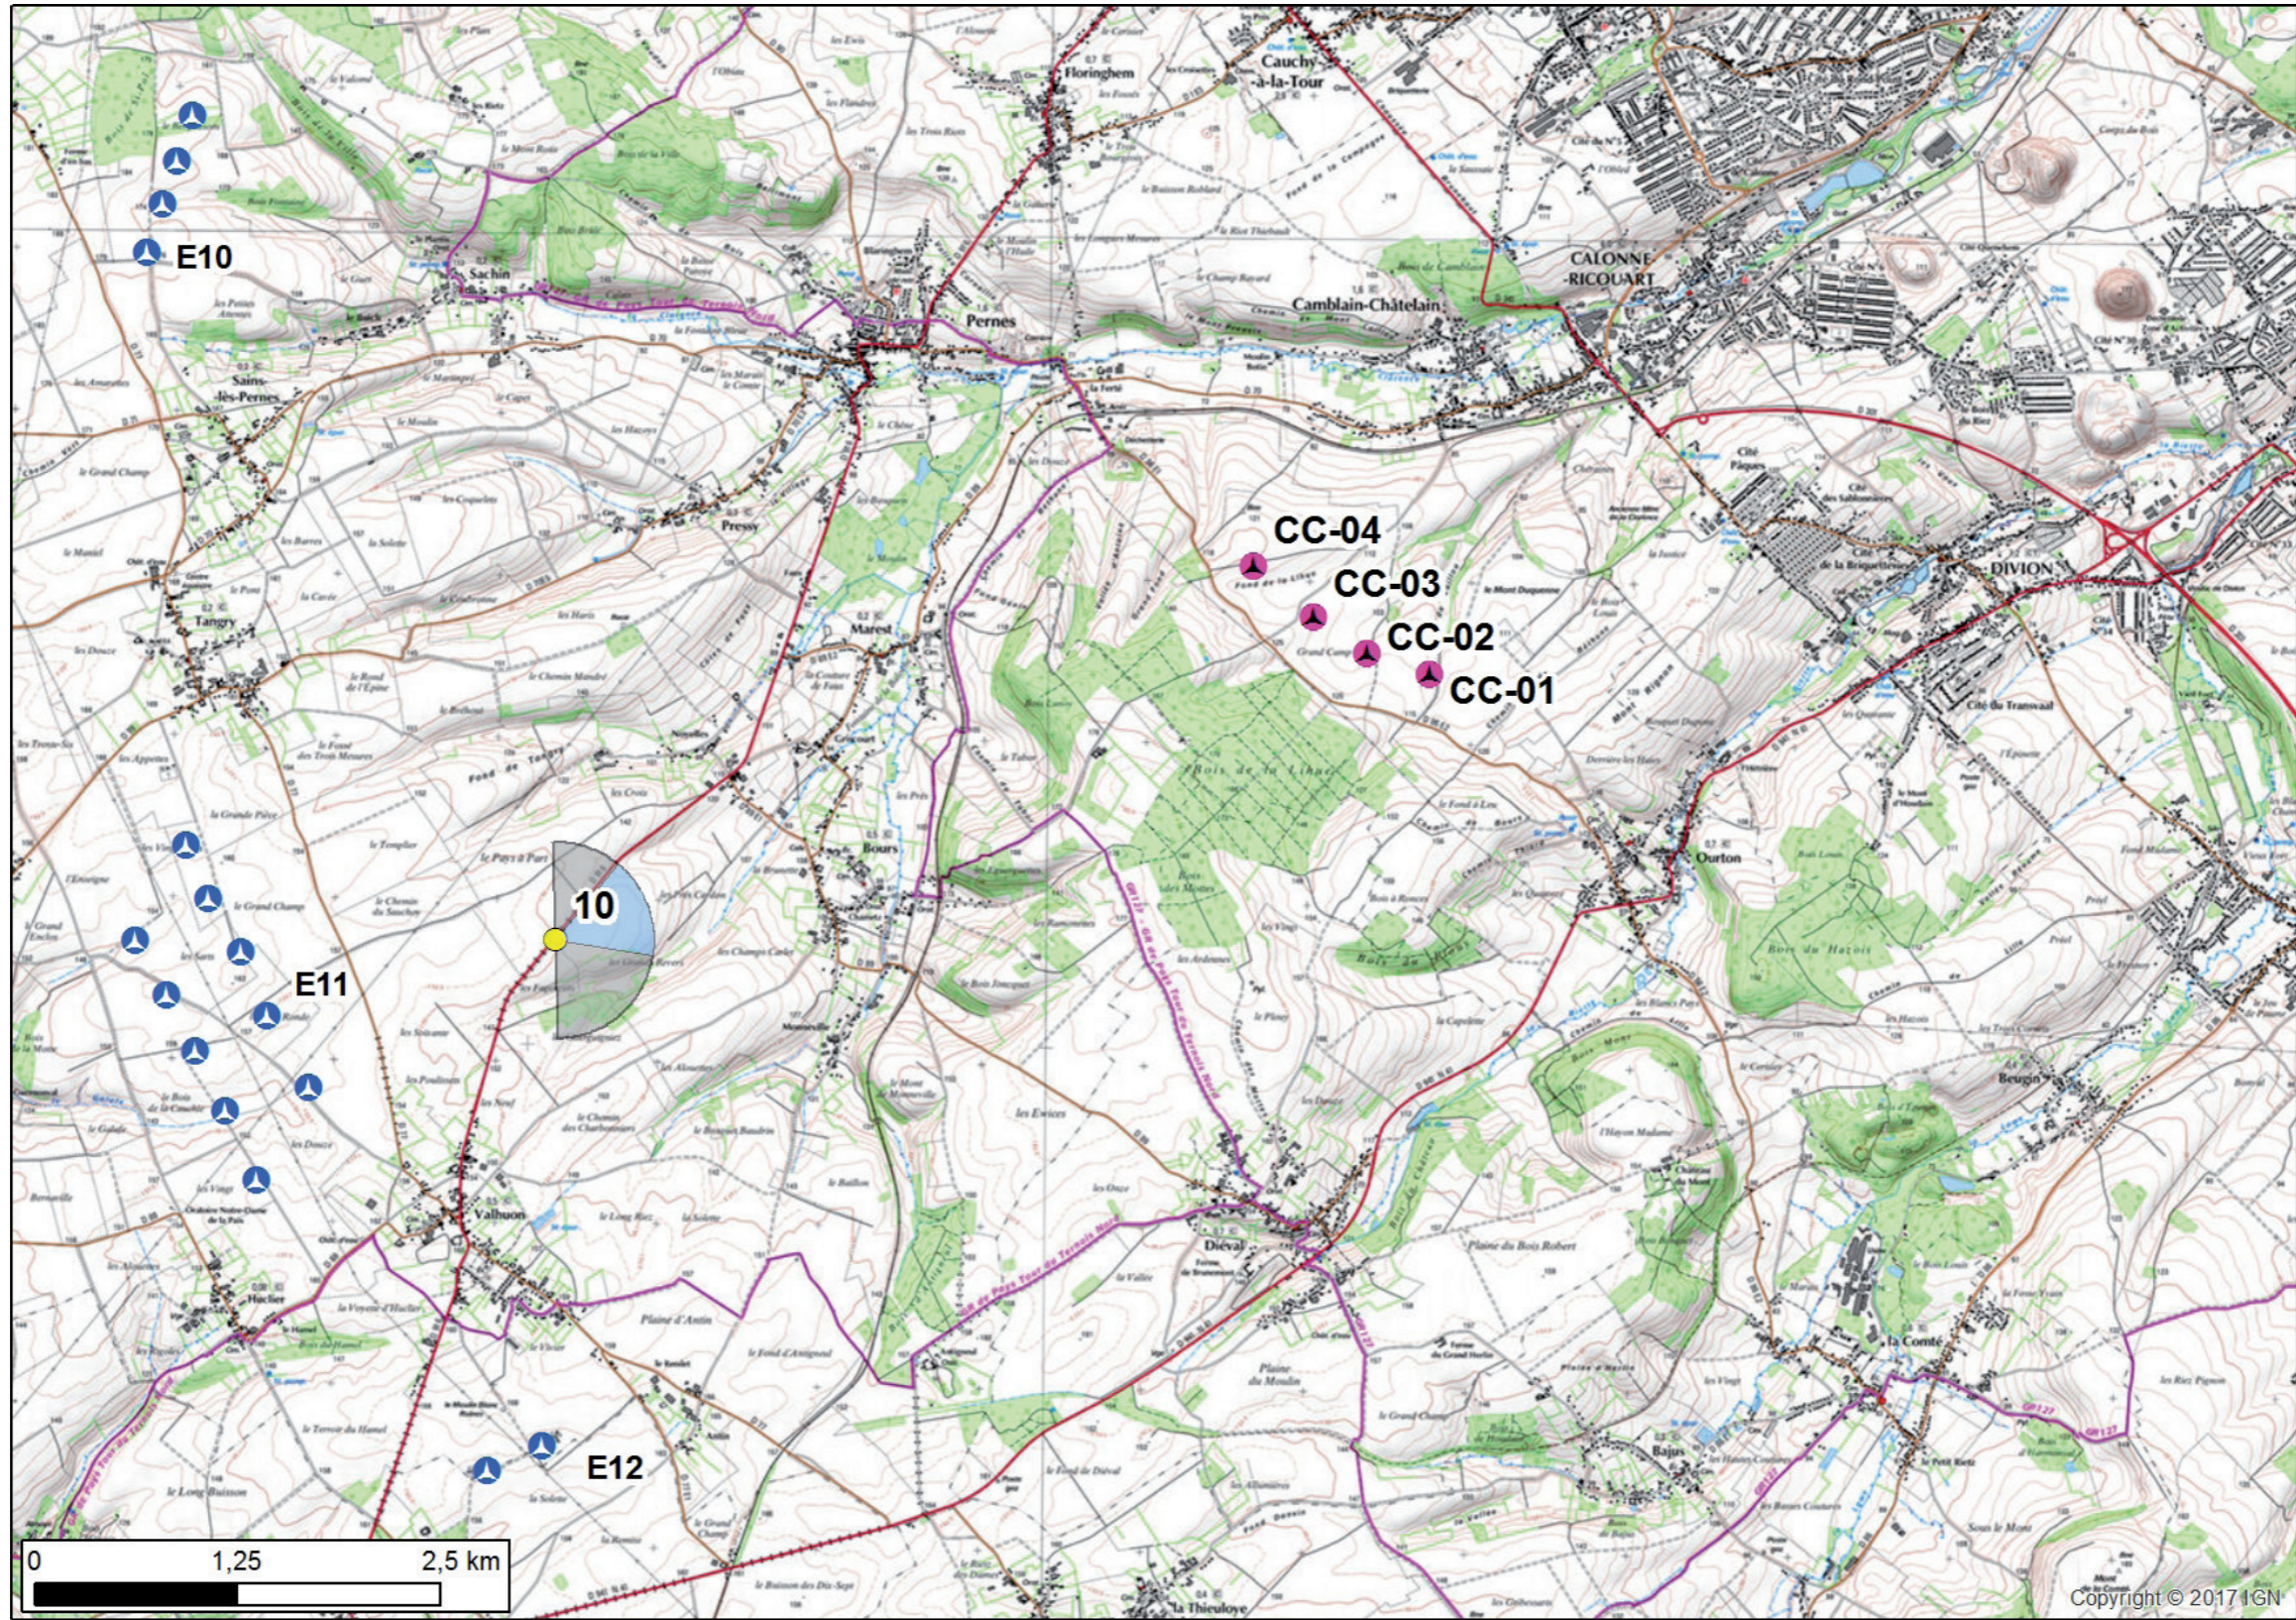

Angle de prise de vue : 180°

Photomontage n°9

Bours - sortie nord RD916

Nombre d'éoliennes visibles	1
Eolienne la plus proche	3321m
Eolienne la plus éloignée	4220m

Date et Heure	24/02/2016 - 14h33
Coordonnées Lambert 93	X 657 372 Y 7 040 552

Angle de prise de vue : 180°

Photomontage n°10

Bours - sortie nord RD916

Nombre d'éoliennes visibles	2
Eolienne la plus proche	4880m
Eolienne la plus éloignée	5628m

Date et Heure	24/02/2016 - 14h54
Coordonnées Lambert 93	X 656 172 Y 7 039 423