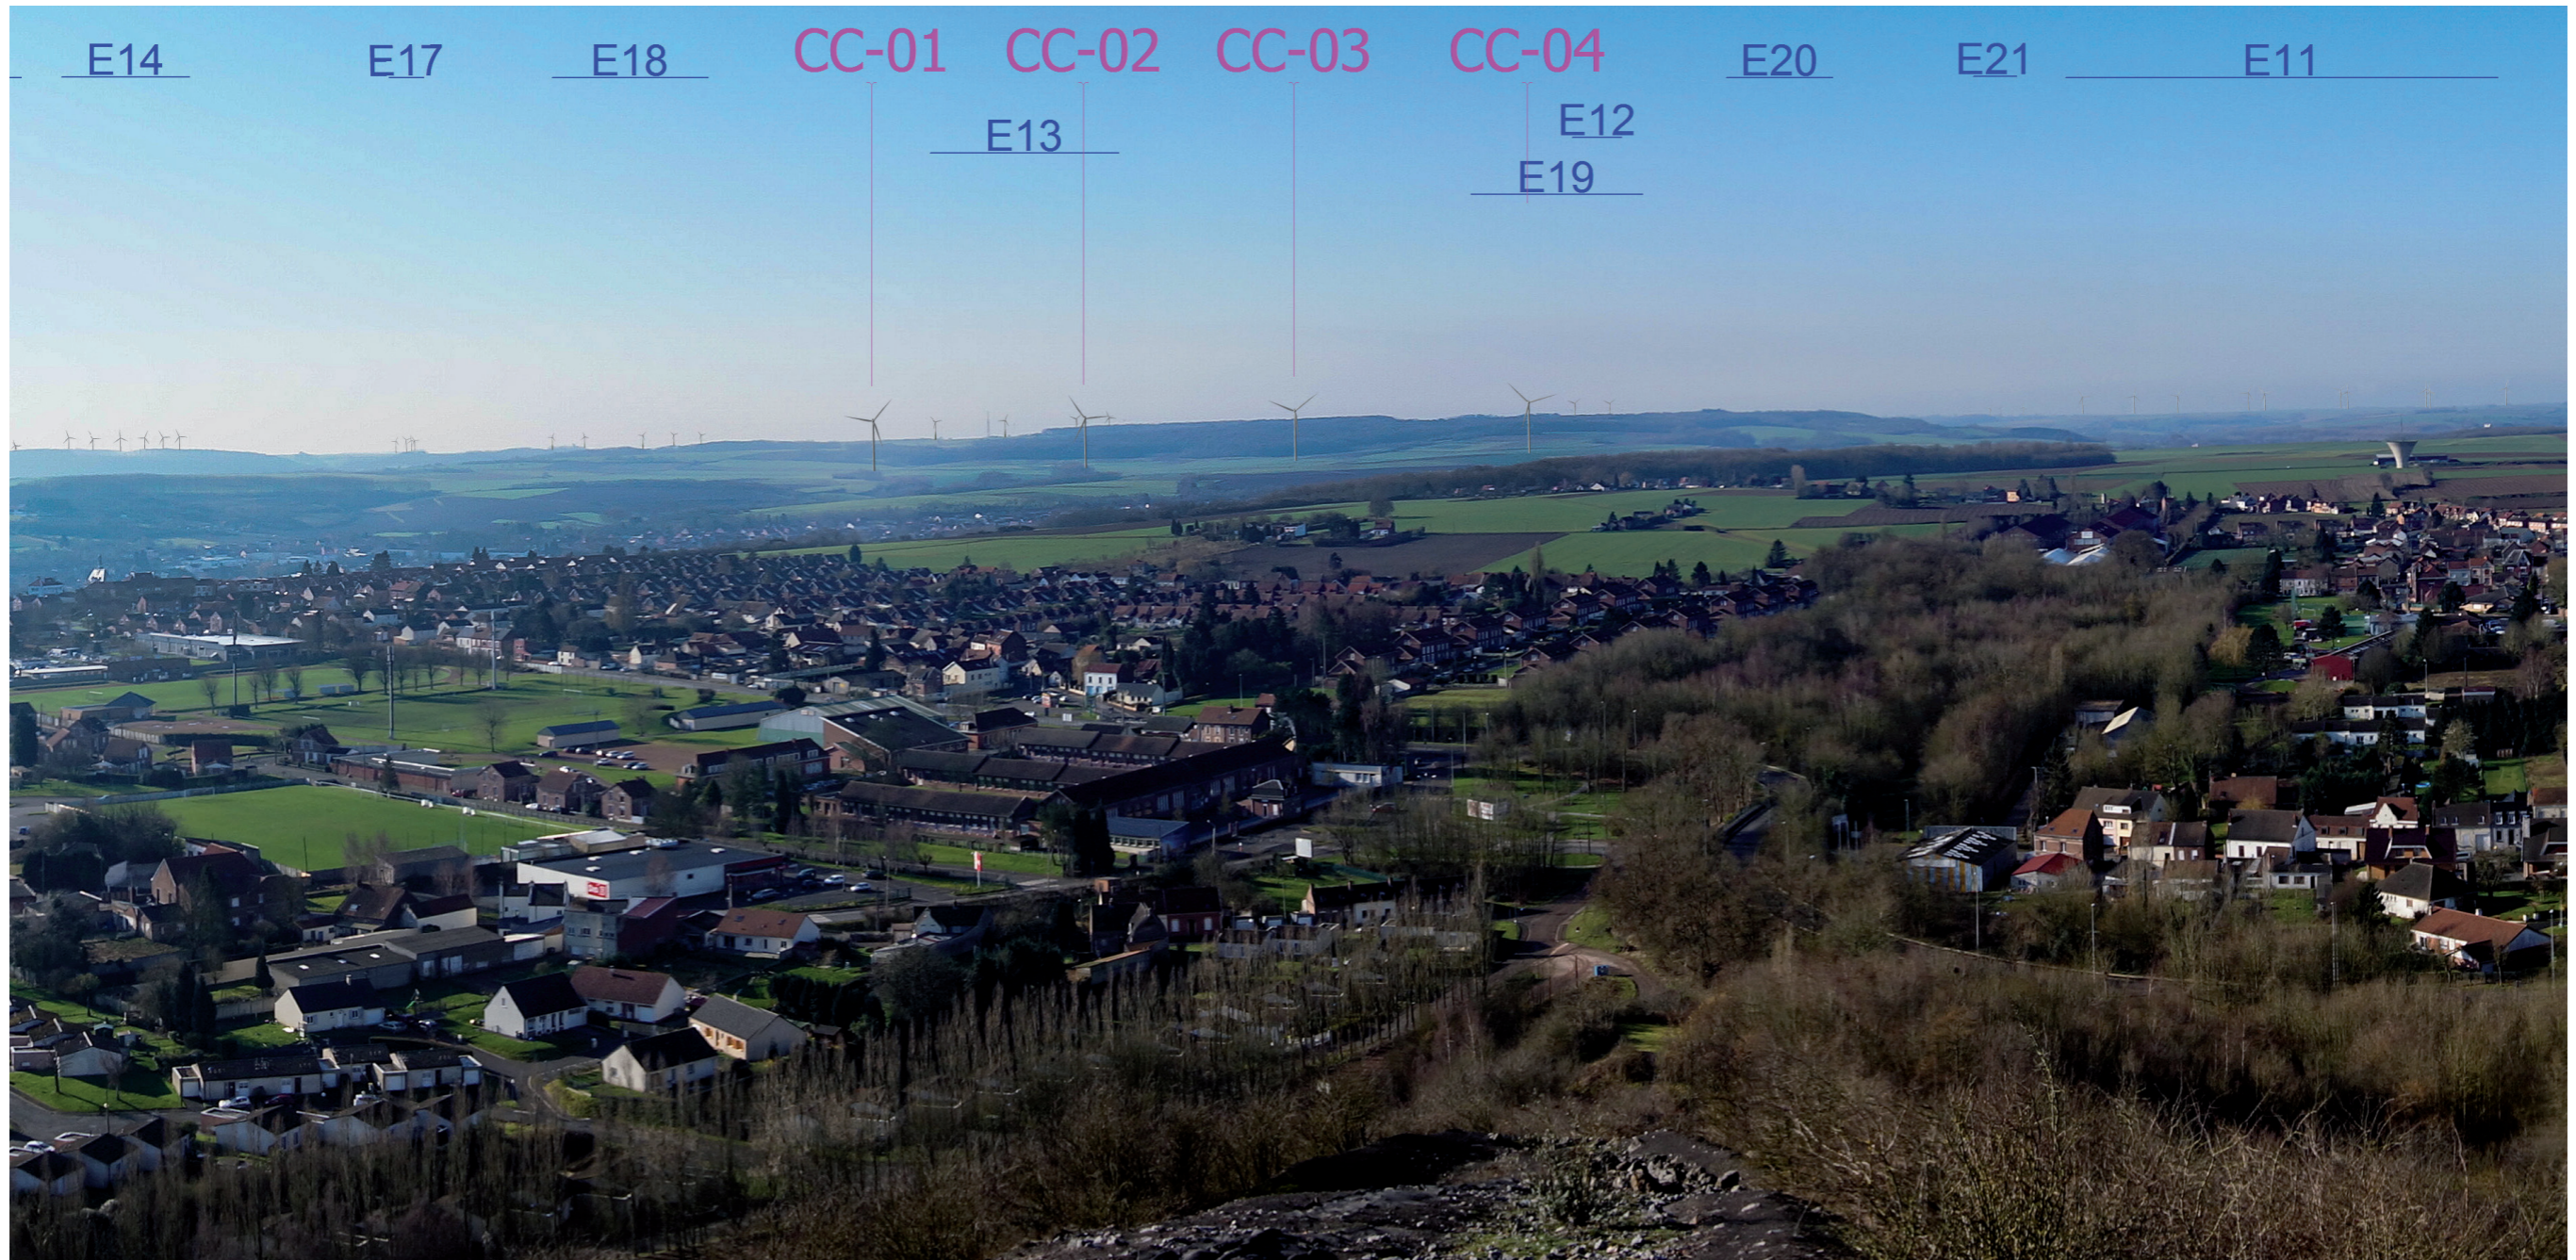

Photomontage n°7

Auchel - Terril n°14

Nombre d'éoliennes visibles	4
Eolienne la plus proche	4574m
Eolienne la plus éloignée	4653m

Date et Heure	25/02/2016 - 10h31
Coordonnées Lambert 93	X 663 322 Y 7 045 332

Angle de prise de vue : 180°

Photomontage n°8

Dieval Sud - RD941

Nombre d'éoliennes visibles	0
Eolienne la plus proche	4664m
Eolienne la plus éloignée	4796m

Date et Heure	24/02/2016 - 11h42
Coordonnées Lambert 93	X 659 805 Y 7 036 731