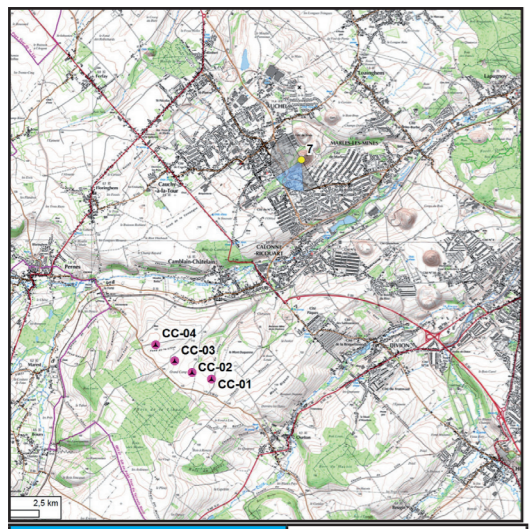

Photomontage n°7

Auchel - Terril n°14

Nombre d'éoliennes visibles	4
Eolienne la plus proche	4574m
Eolienne la plus éloignée	4653m

Date et Heure	25/02/2016 - 10h31
Coordonnées Lambert 93	X 663 322 Y 7 045 332

Angle de prise de vue : 180°

Photomontage n°8

Dieval Sud - RD941

Nombre d'éoliennes visibles	0
Eolienne la plus proche	4664m
Eolienne la plus éloignée	4796m

Date et Heure	24/02/2016 - 11h42
Coordonnées Lambert 93	X 659 805 Y 7 036 731