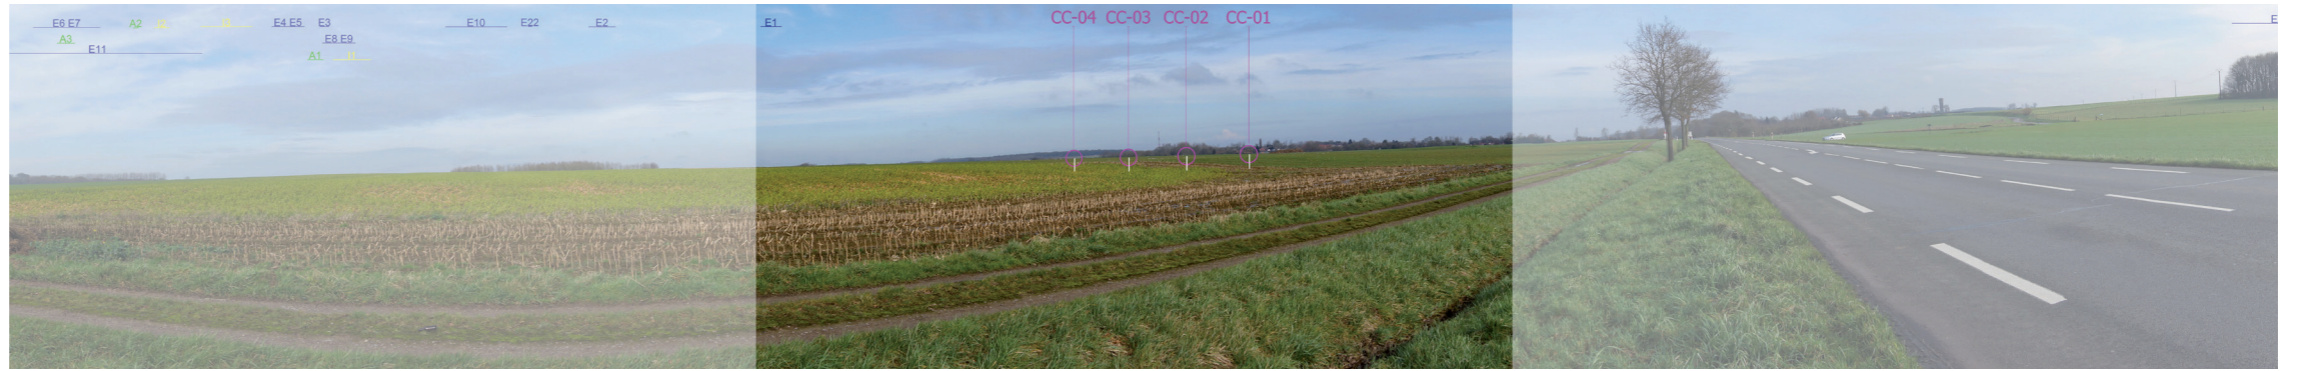

Photomontage n°7

Auchel - Terril n°14

Nombre d'éoliennes visibles	4
Eolienne la plus proche	4574m
Eolienne la plus éloignée	4653m

Date et Heure	25/02/2016 - 10h31
Coordonnées Lambert 93	X 663 322 Y 7 045 332

Angle de prise de vue : 180°

Photomontage n°8

Dieval Sud - RD941

Nombre d'éoliennes visibles	0
Eolienne la plus proche	4664m
Eolienne la plus éloignée	4796m

Date et Heure	24/02/2016 - 11h42
Coordonnées Lambert 93	X 659 805 Y 7 036 731