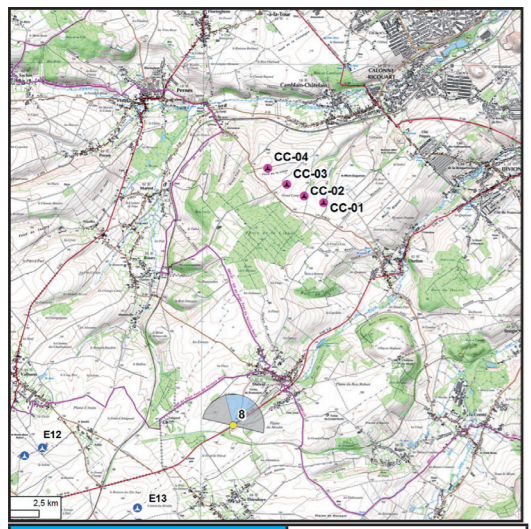

Photomontage n°7

Auchel - Terril n°14

Nombre d'éoliennes visibles	4
Eolienne la plus proche	4574m
Eolienne la plus éloignée	4653m

Date et Heure	25/02/2016 - 10h31
Coordonnées Lambert 93	X 663 322 Y 7 045 332

Angle de prise de vue : 180°

Photomontage n°8

Dieval Sud - RD941

Nombre d'éoliennes visibles	0
Eolienne la plus proche	4664m
Eolienne la plus éloignée	4796m

Date et Heure	24/02/2016 - 11h42
Coordonnées Lambert 93	X 659 805 Y 7 036 731