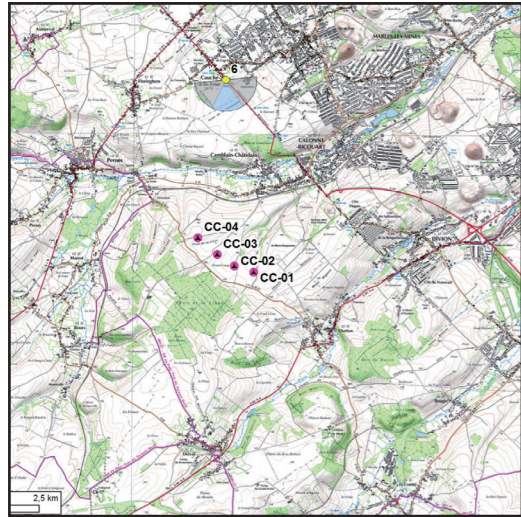

Angle de prise de vue : 180°

Photomontage n°5
Camblain-Chatelain
RD86 parc «in situ» nord

Nombre d'éoliennes visibles	4
Eolienne la plus proche	263m
Eolienne la plus éloignée	1498m

Date et Heure	25/02/2016 - 14h12
Coordonnées Lambert 93	X 660 224 Y 7 041 716

Angle de prise de vue : 180°

Photomontage n°6

Cauchy-la-Tour sud - RD341

Nombre d'éoliennes visibles	4
Eolienne la plus proche	3126m
Eolienne la plus éloignée	3789m

Date et Heure	25/02/2016 - 15h00
Coordonnées Lambert 93	X 661 025 Y 7 044 814