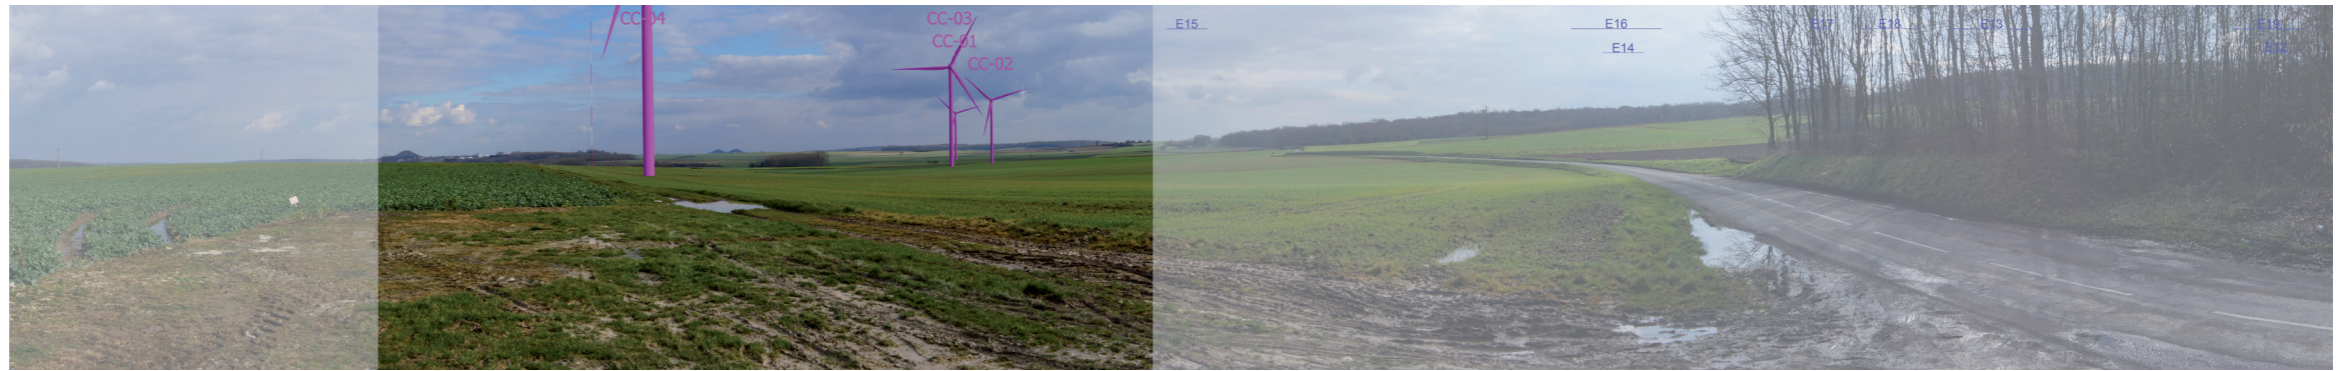

Angle de prise de vue : 180°

Photomontage n°5
Camblain-Chatelain
RD86 parc «in situ» nord

Nombre d'éoliennes visibles	4
Eolienne la plus proche	263m
Eolienne la plus éloignée	1498m

Date et Heure	25/02/2016 - 14h12
Coordonnées Lambert 93	X 660 224 Y 7 041 716

Angle de prise de vue : 180°

Photomontage n°6

Cauchy-la-Tour sud - RD341

Nombre d'éoliennes visibles	4
Eolienne la plus proche	3126m
Eolienne la plus éloignée	3789m

Date et Heure	25/02/2016 - 15h00
Coordonnées Lambert 93	X 661 025 Y 7 044 814