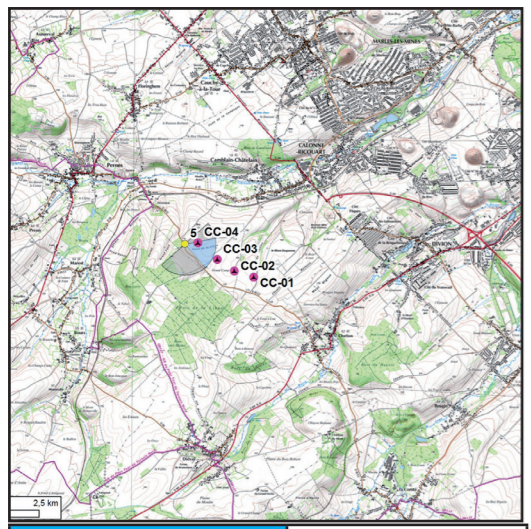

Angle de prise de vue : 180°

Photomontage n°5
Camblain-Chatelain
RD86 parc «in situ» nord

Nombre d'éoliennes visibles	4
Eolienne la plus proche	263m
Eolienne la plus éloignée	1498m

Date et Heure	25/02/2016 - 14h12
Coordonnées Lambert 93	X 660 224 Y 7 041 716

Angle de prise de vue : 180°

Photomontage n°6

Cauchy-la-Tour sud - RD341

Nombre d'éoliennes visibles	4
Eolienne la plus proche	3126m
Eolienne la plus éloignée	3789m

Date et Heure	25/02/2016 - 15h00
Coordonnées Lambert 93	X 661 025 Y 7 044 814