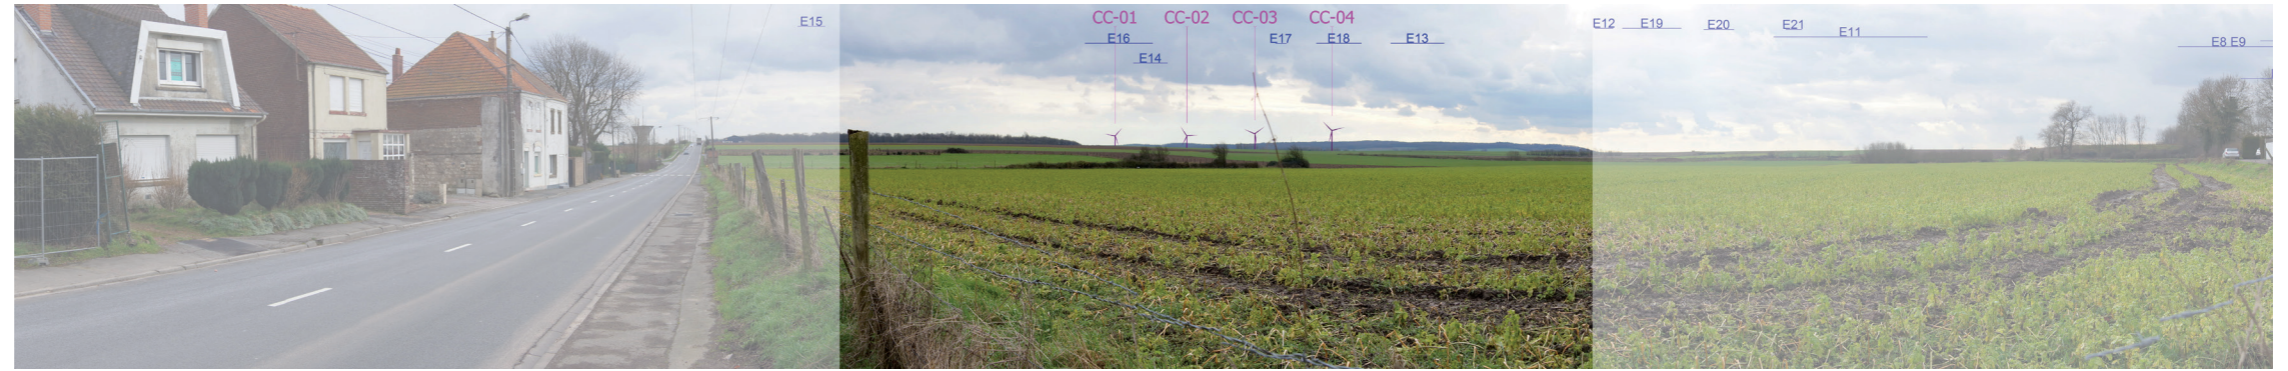

Angle de prise de vue : 180°

Photomontage n°5
Camblain-Chatelain
RD86 parc «in situ» nord

Nombre d'éoliennes visibles	4
Eolienne la plus proche	263m
Eolienne la plus éloignée	1498m

Date et Heure	25/02/2016 - 14h12
Coordonnées Lambert 93	X 660 224 Y 7 041 716

Angle de prise de vue : 180°

Photomontage n°6

Cauchy-la-Tour sud - RD341

Nombre d'éoliennes visibles	4
Eolienne la plus proche	3126m
Eolienne la plus éloignée	3789m

Date et Heure	25/02/2016 - 15h00
Coordonnées Lambert 93	X 661 025 Y 7 044 814