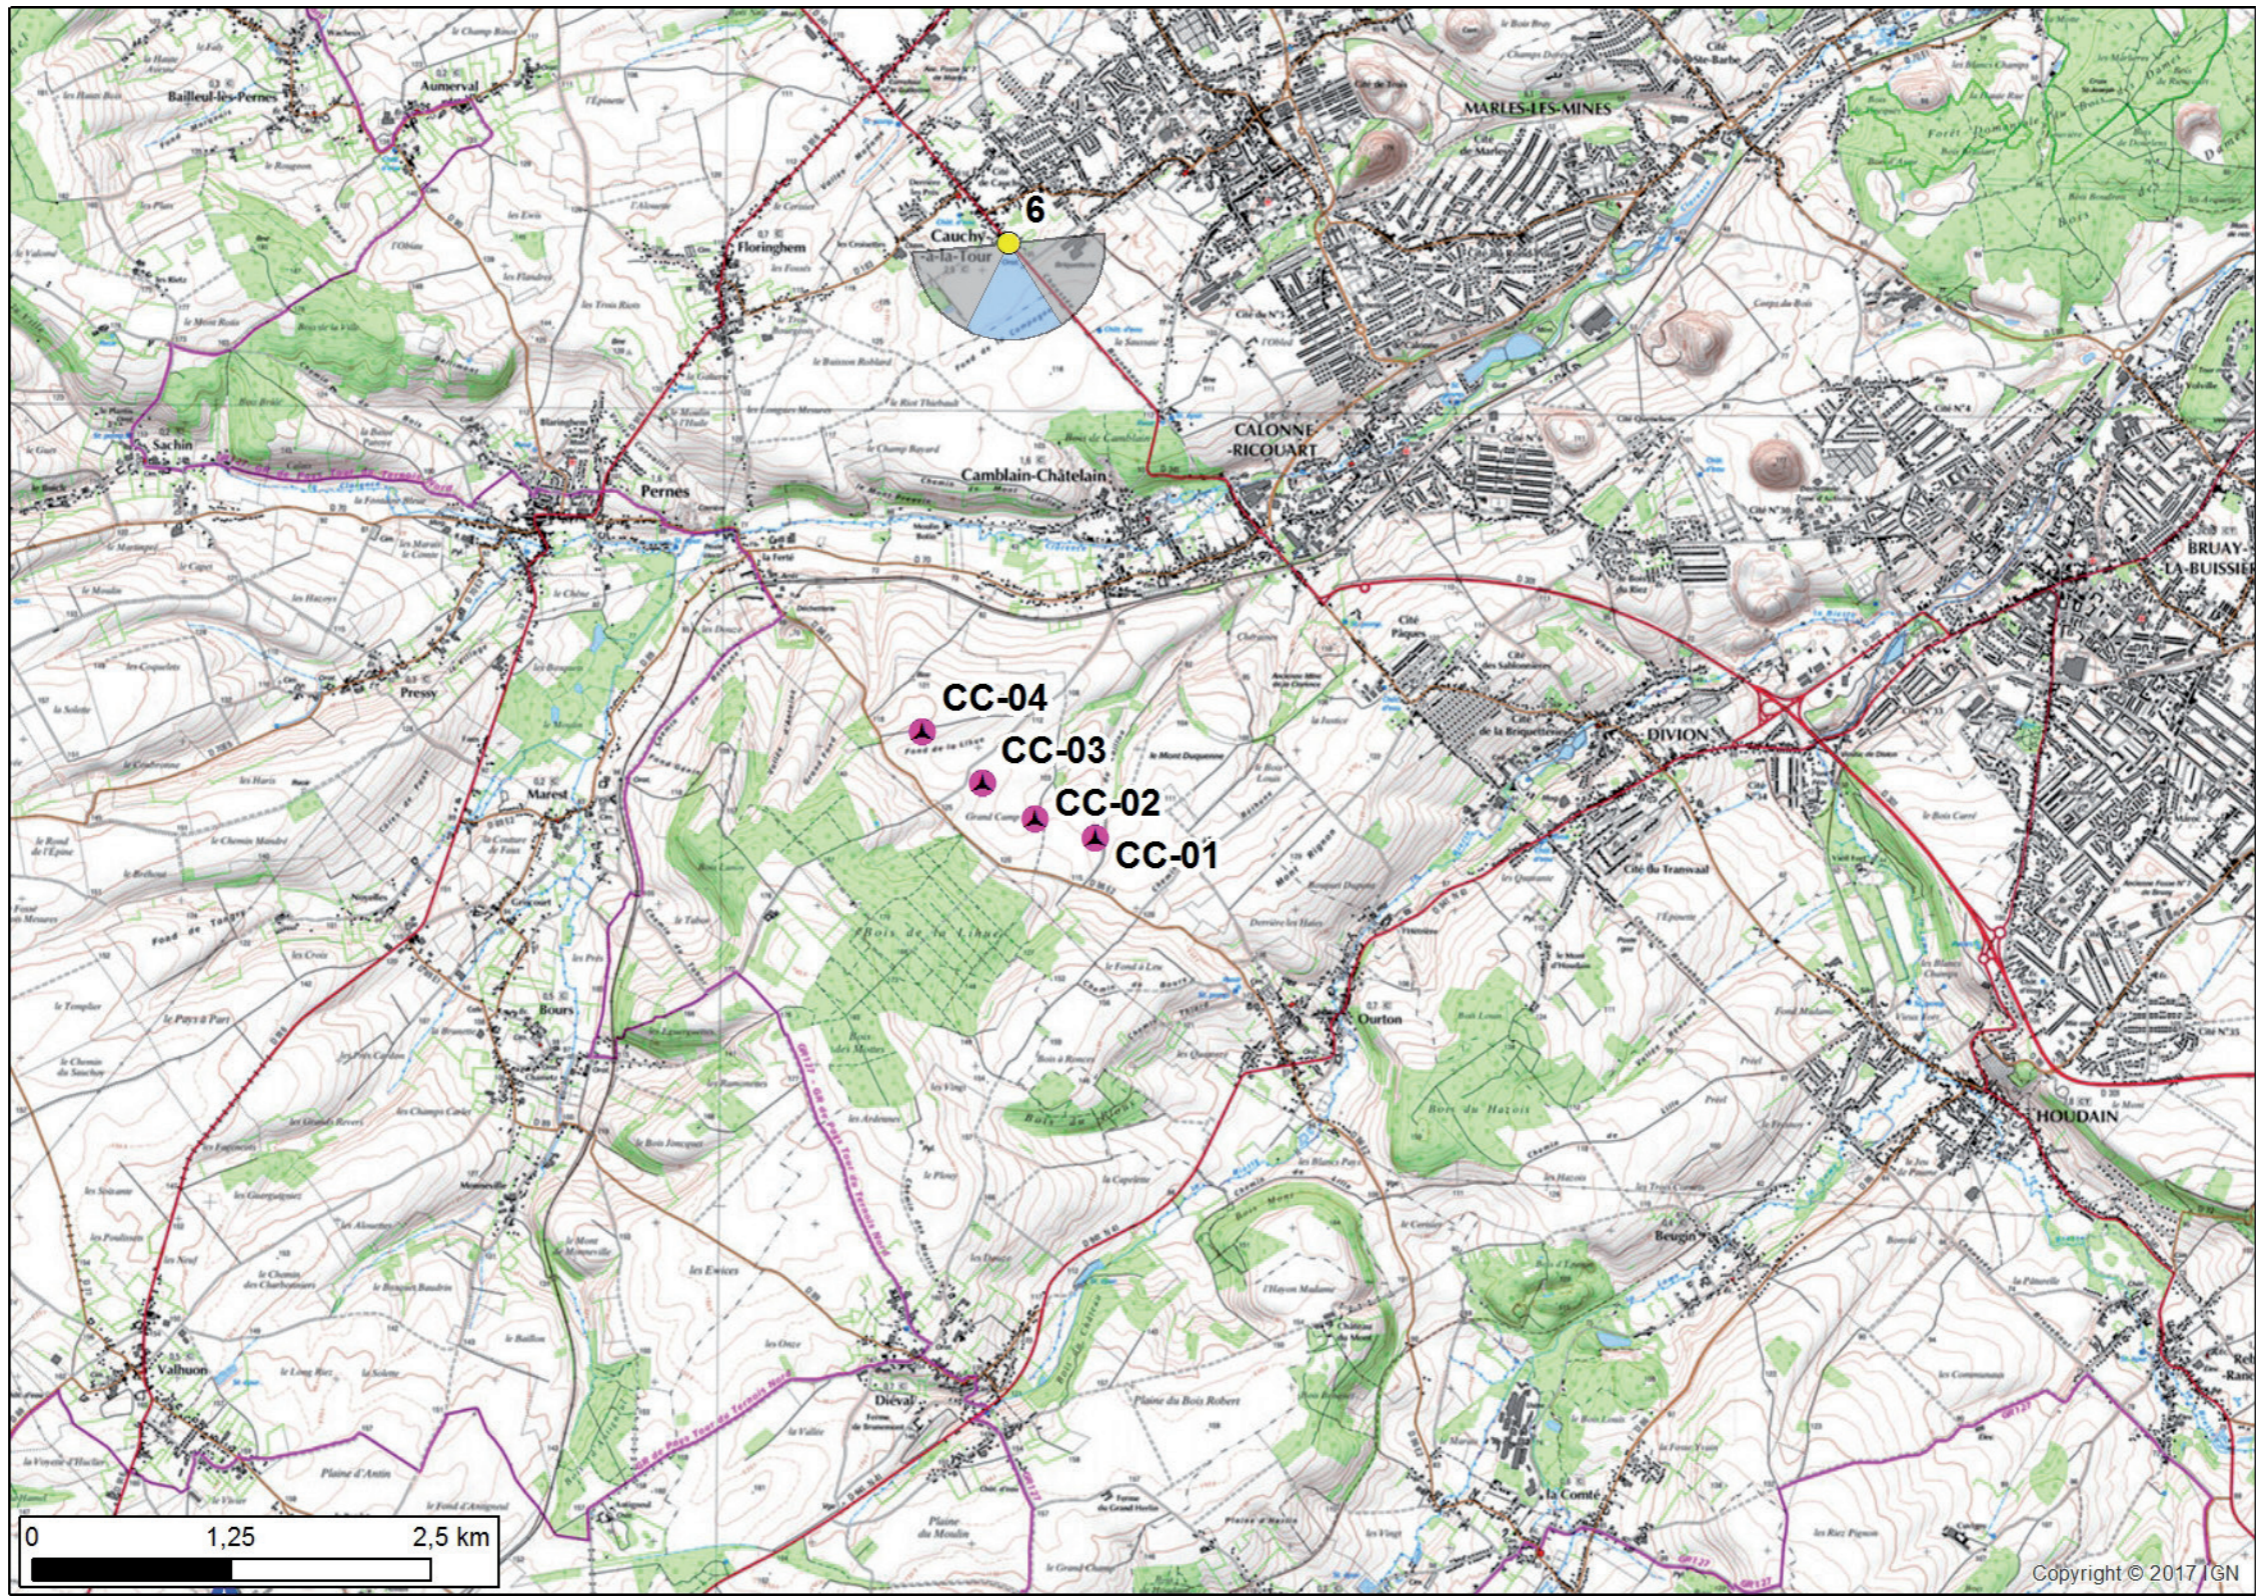

Angle de prise de vue : 180°

Photomontage n°5
Camblain-Chatelain
RD86 parc «in situ» nord

Nombre d'éoliennes visibles	4
Eolienne la plus proche	263m
Eolienne la plus éloignée	1498m

Date et Heure	25/02/2016 - 14h12
Coordonnées Lambert 93	X 660 224 Y 7 041 716

Angle de prise de vue : 180°

Photomontage n°6

Cauchy-la-Tour sud - RD341

Nombre d'éoliennes visibles	4
Eolienne la plus proche	3126m
Eolienne la plus éloignée	3789m

Date et Heure	25/02/2016 - 15h00
Coordonnées Lambert 93	X 661 025 Y 7 044 814