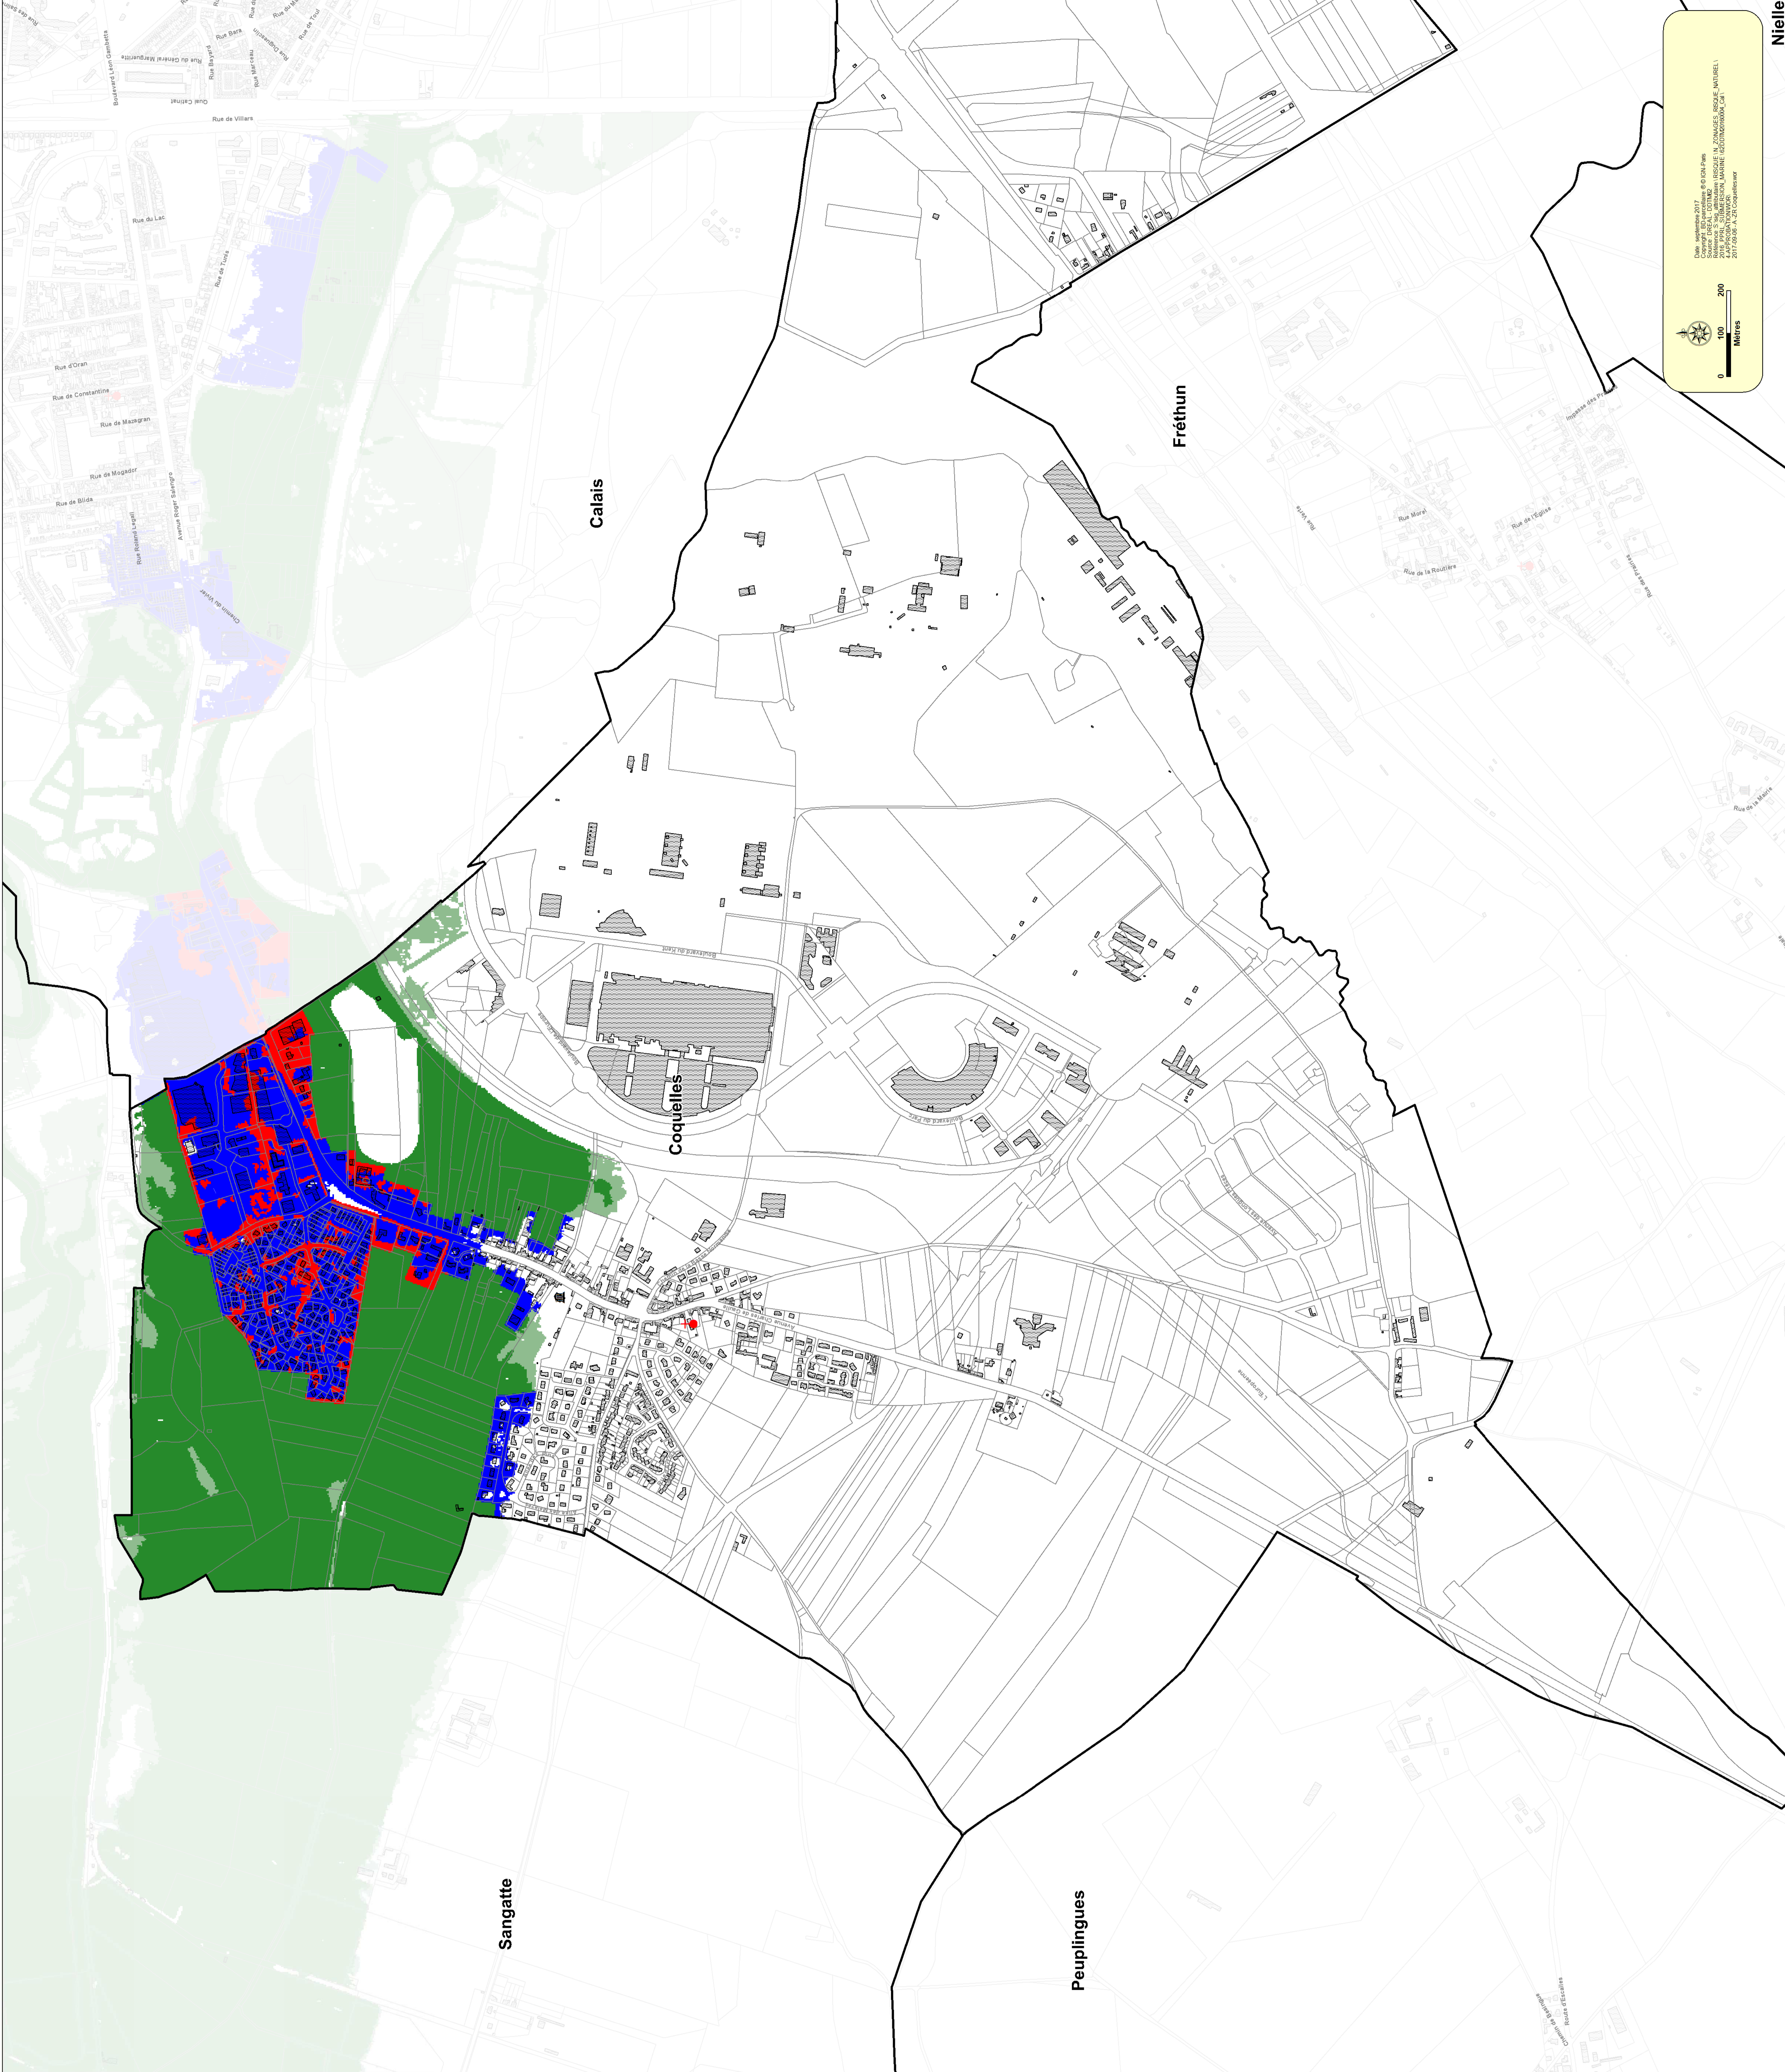

Commune PPR Littoraux
PPRL de Coquelles - Origny-en-Grand-Fort-Philippe
PPRL de Escaudain
PPRL de Calais
PPRL de Marquillies