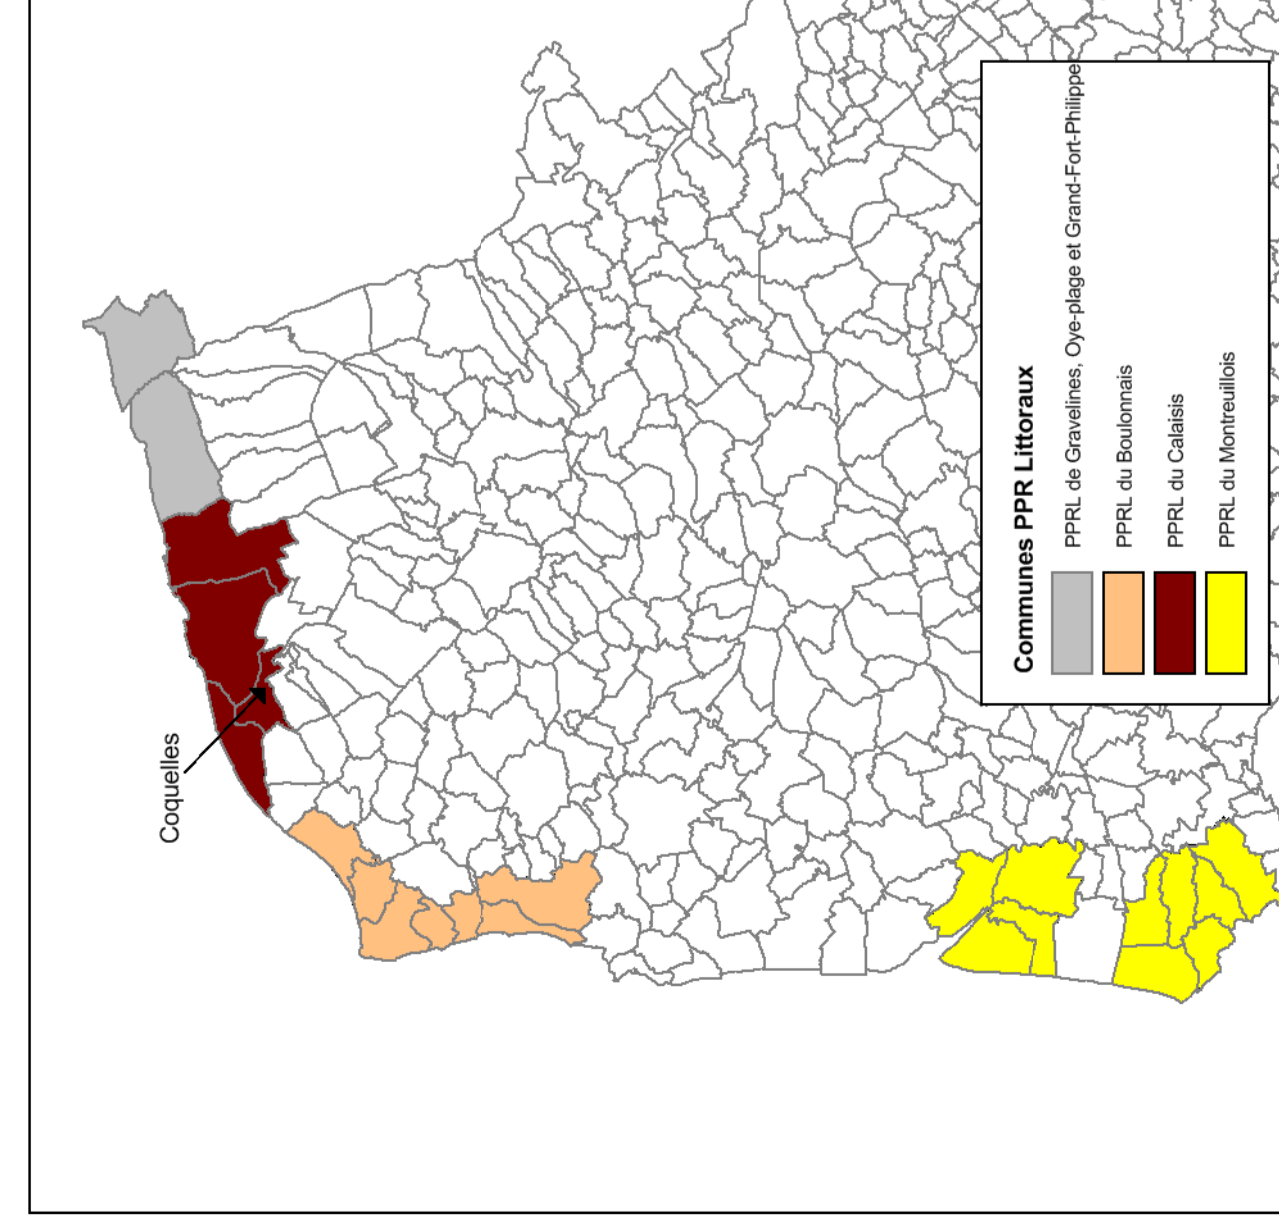

Zonage réglementaire

LEGENDE :

Commune

Bâti

Eglise

Mairie

Zonage réglementaire

Rouge

Bleu

Vert foncé

Vert clair

Bande de débordement-rupture

Commune PPR Littoraux

PPRL de Escaudain

PPRL de Calais

PPRL de Marquillies