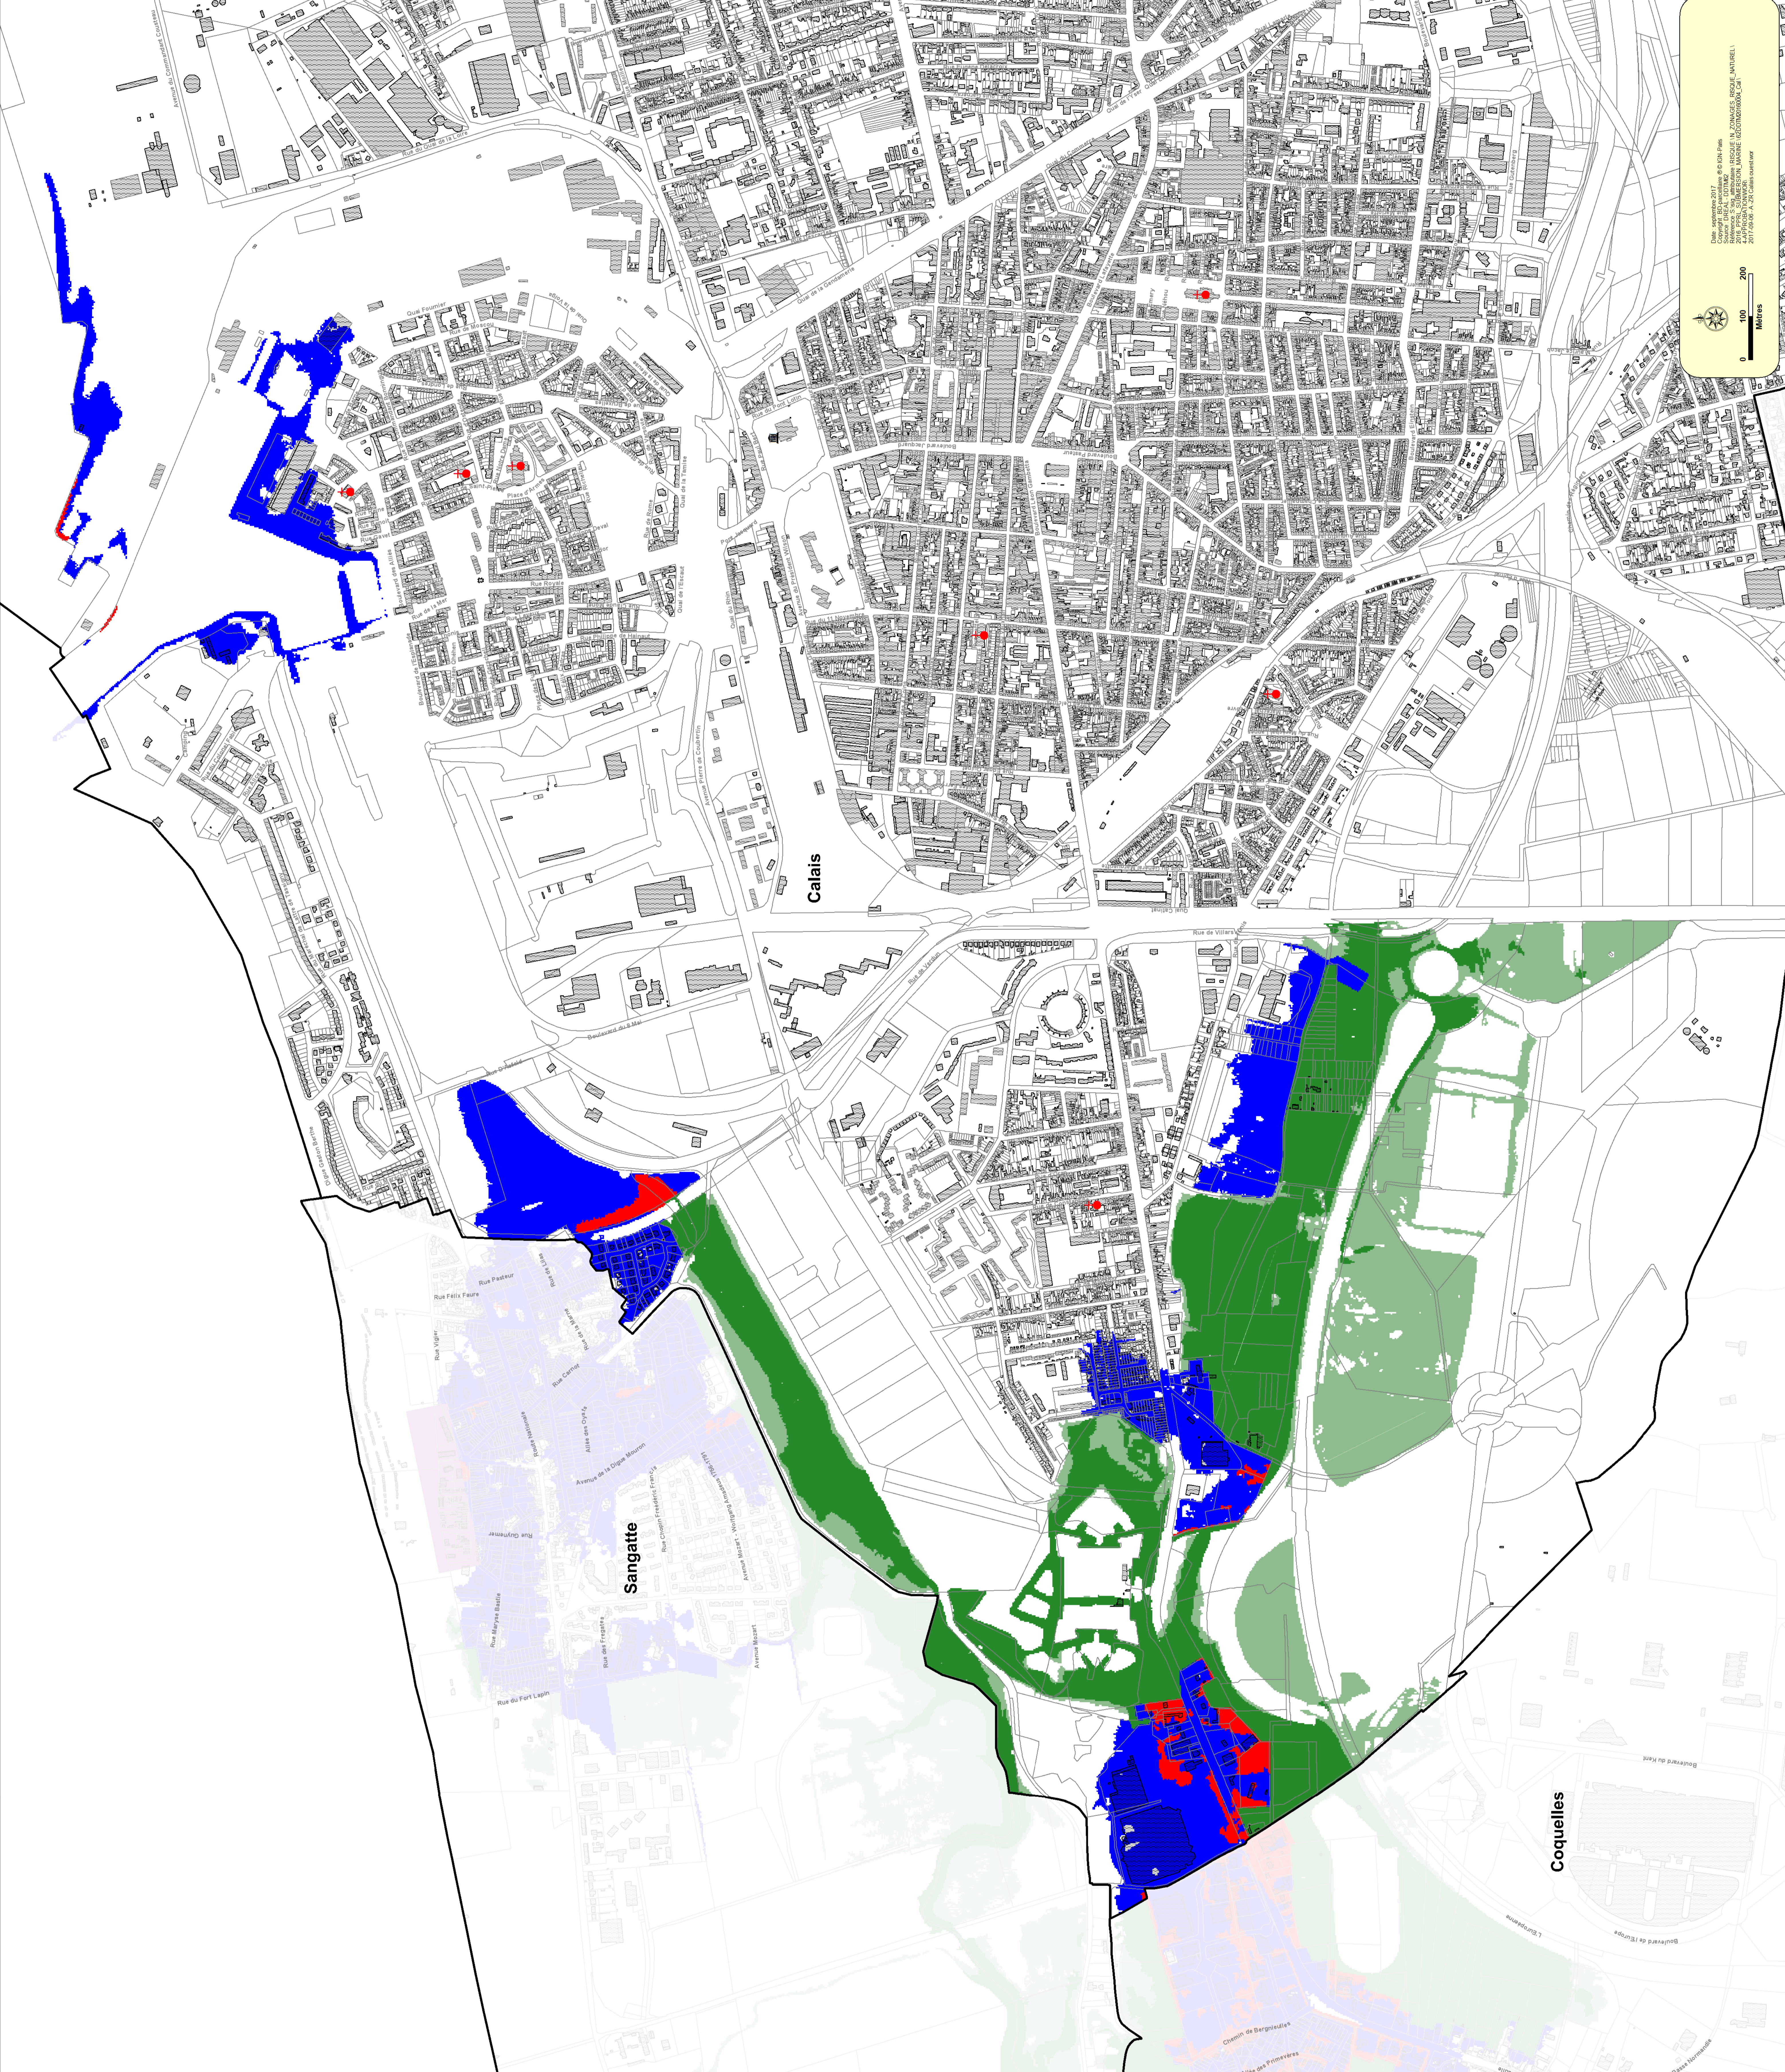

Crédit : septembre 2017
© 2017 Calais ouest
Service de l'Urbanisme
2219, AVENUE COMMERCIALE MARINE - 63500 CALAIS
2017-03-06 - A 2017 Calais ouest