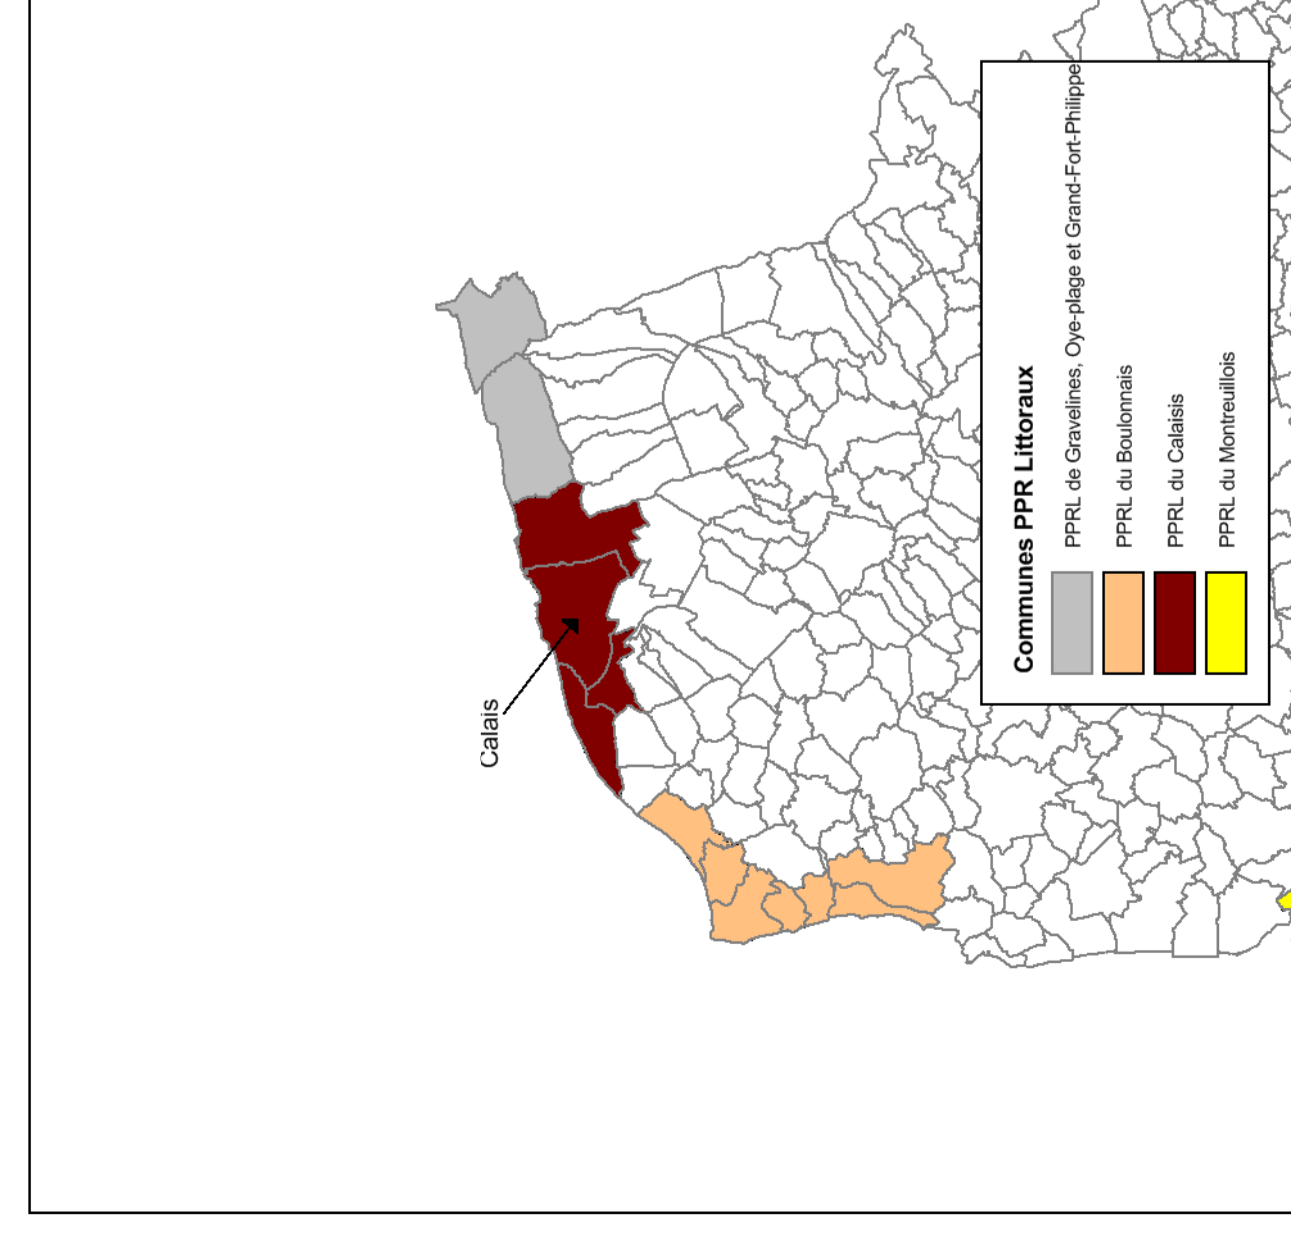

© Laurent Mignaux/Feris

Zonage réglementaire

LEGENDE :

Commune

Bâti

Eglise

Mairie

Zonage réglementaire

Rouge

Bleu

Vert foncé

Vert clair

Bande de débordement-rupture

Commune PPR Littoraux

PPRL de Calais

PPRL de Calais