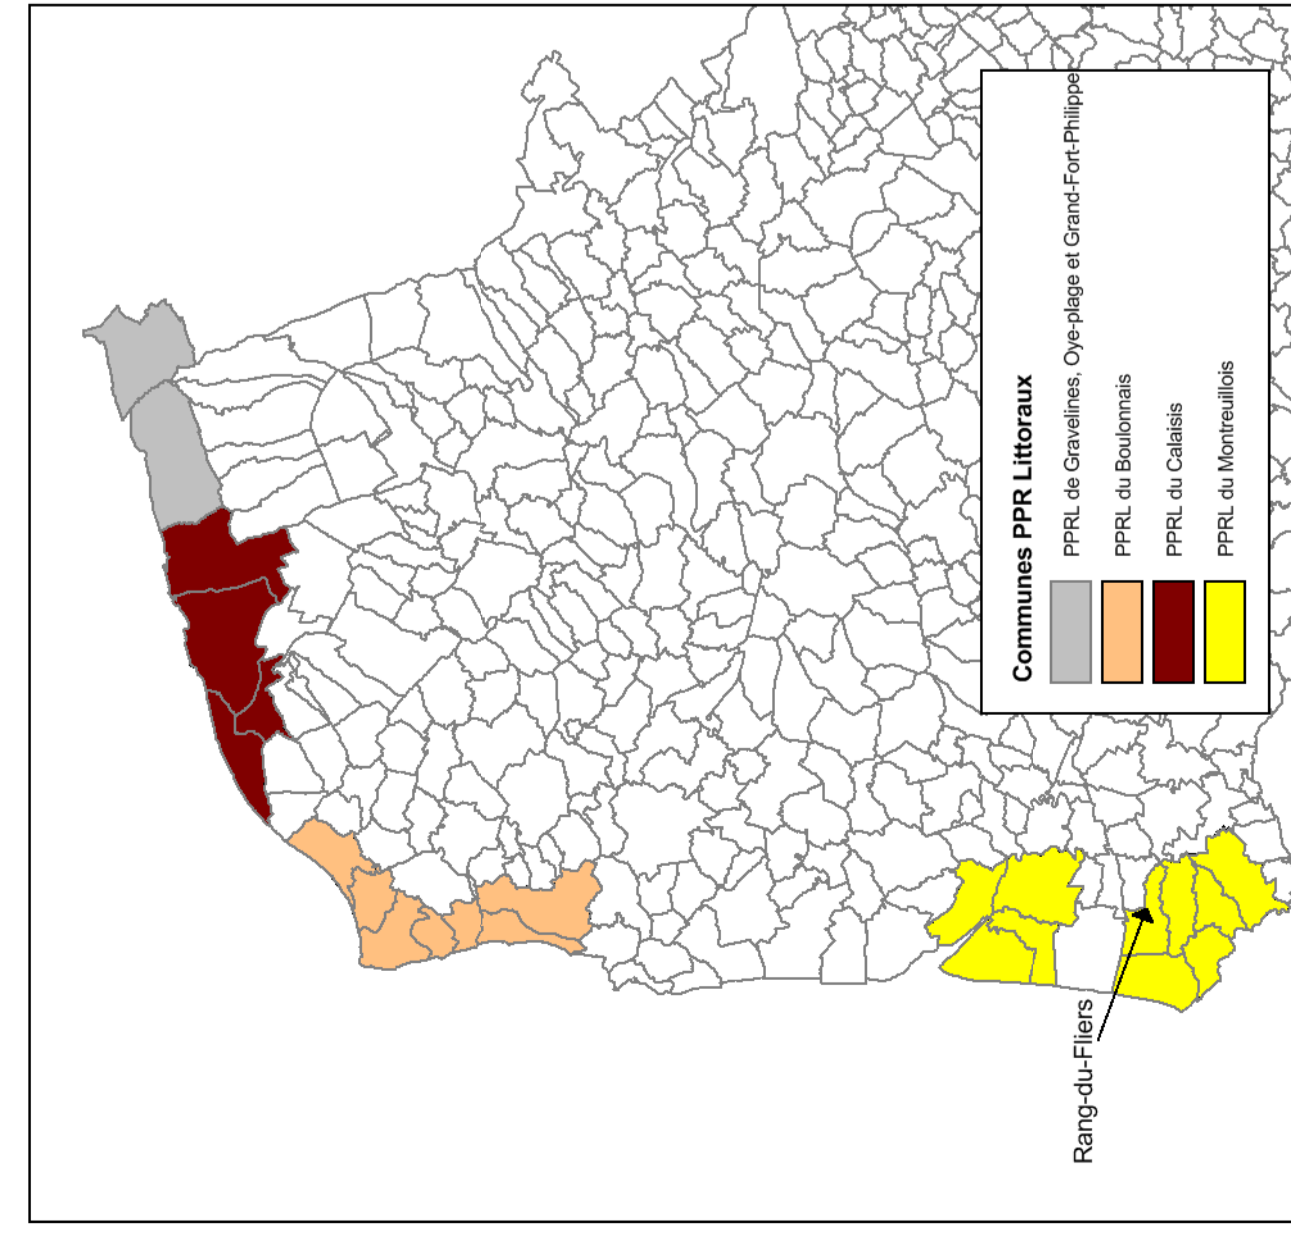

© Laurent Magnan/Terra

Zonage réglementaire

Maire d'oeuvre

Approbation

Échelle : 1/5 000

LEGENDE :

Commune

Bâti

Eglise

Mairie

Zonage réglementaire

Rouge

Bleu

Vert foncé

Vert clair

Bande de débordement-rupture

Commune PPR Littoral

PPRL de Crotoy

PPRL de Esclapart

PPRL de Calais

PPRL de Montreuil

Rang-du-Fliers