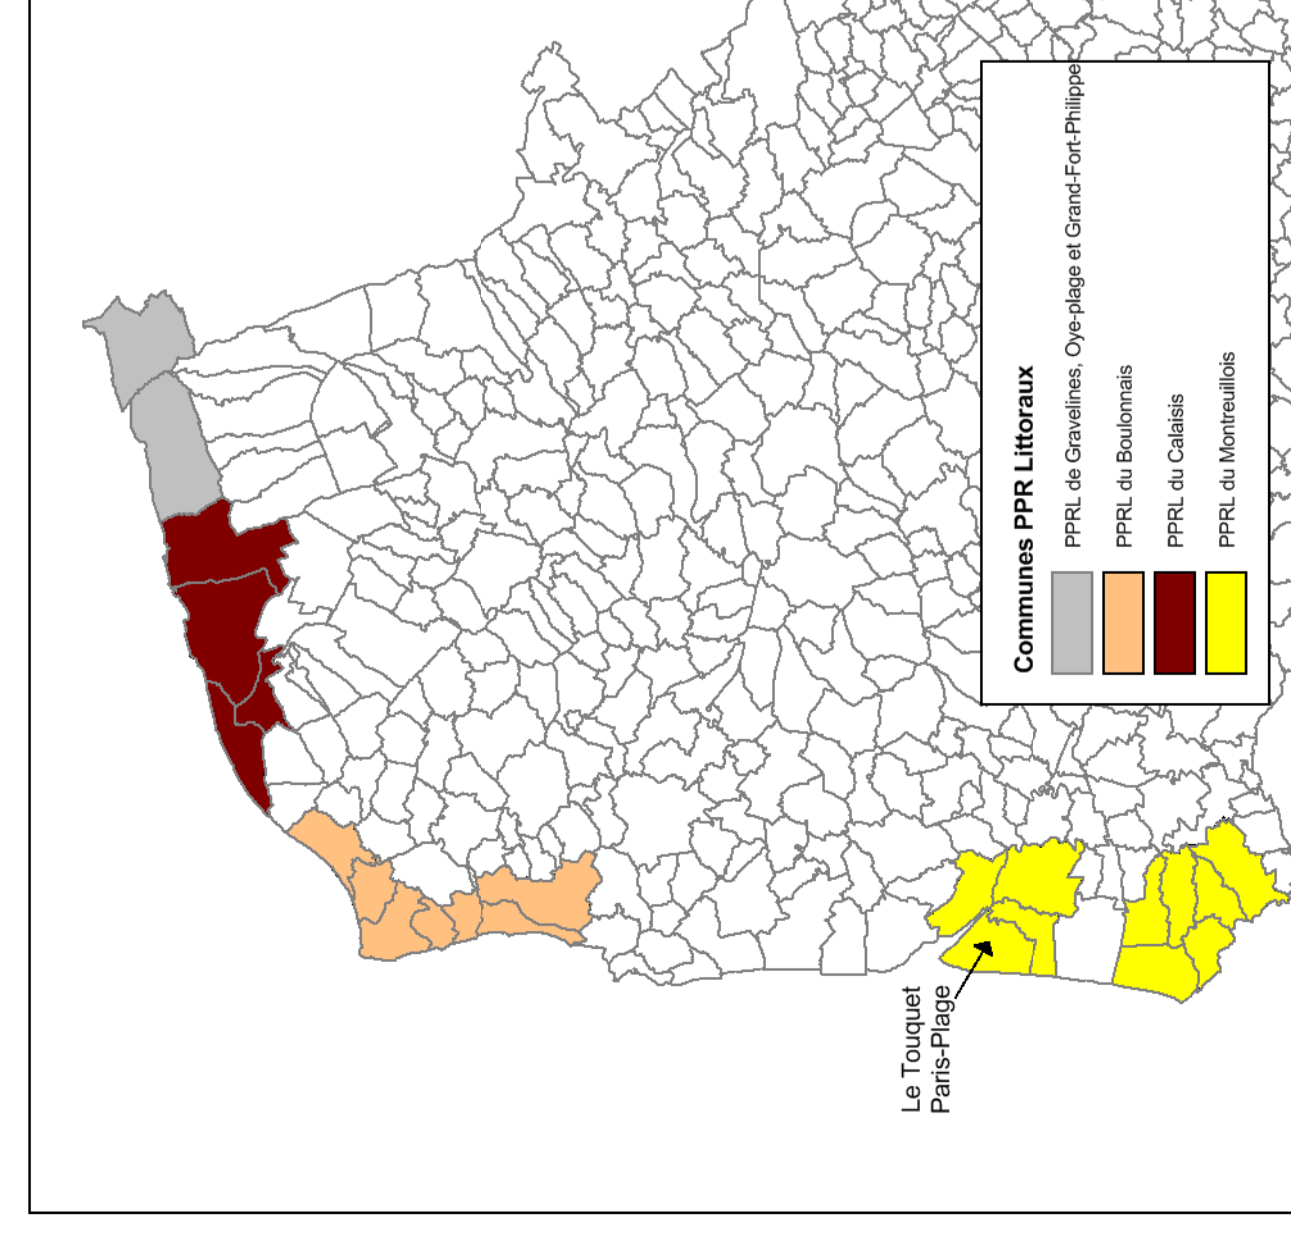

Zonage réglementaire

Approbation

Échelle : 1:5 000

LEGENDE :

Commune

Bâti

Eglise

Mairie

Zonage réglementaire

Rouge

Bleu

Vert foncé

Vert clair

Bande de débordement-rupture

Commune PPR Littoraux

PPRL de Cavennes - Du Plage et Grand-Fort-Plage

PPRL de Bazoires

PPRL de Calvados

PPRL de Montreuil

Cucq

Étapes