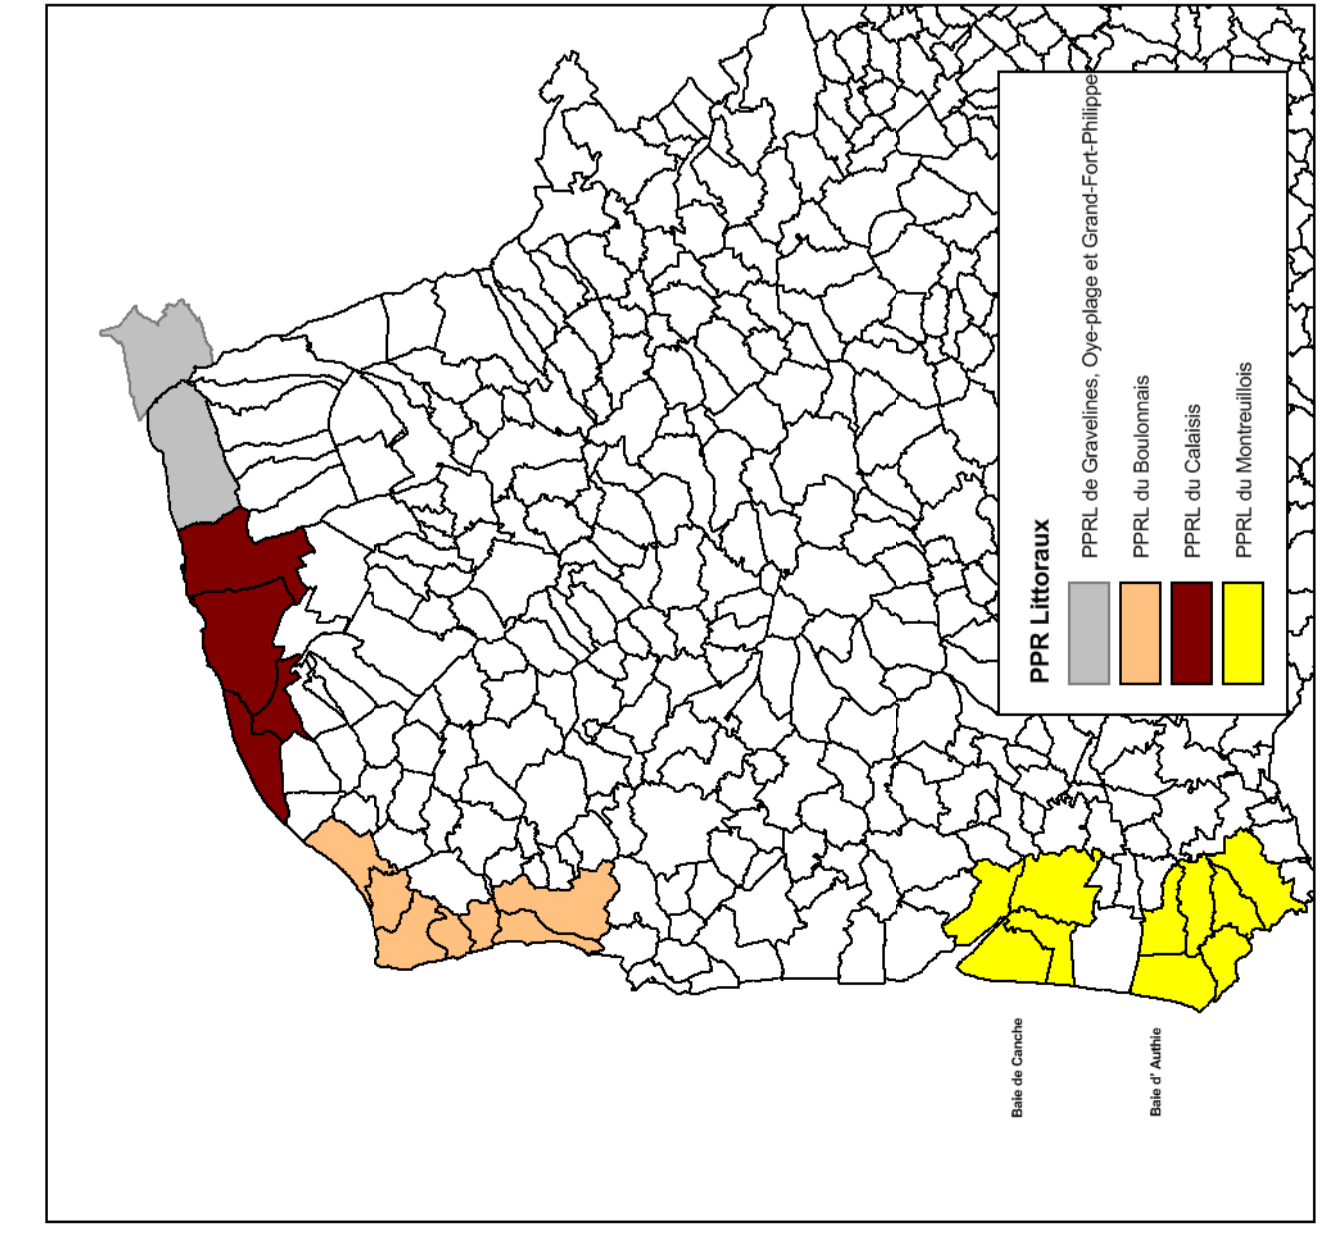

- LEGENDE :**
- Commune
 - Niveau d'aléa
 - Très fort
 - Fort
 - Moyen
 - Faible

0 200 400 Mètres

Date approbation 2017
 Copropriétaires : Mairie de Grand Fort-Philippe
 Mairie de Garenne, Mairie de Chailly, Mairie de Broussais
 Mairie de Montreuillois
 Approuvé par le Préfet de la Région Hauts-de-France