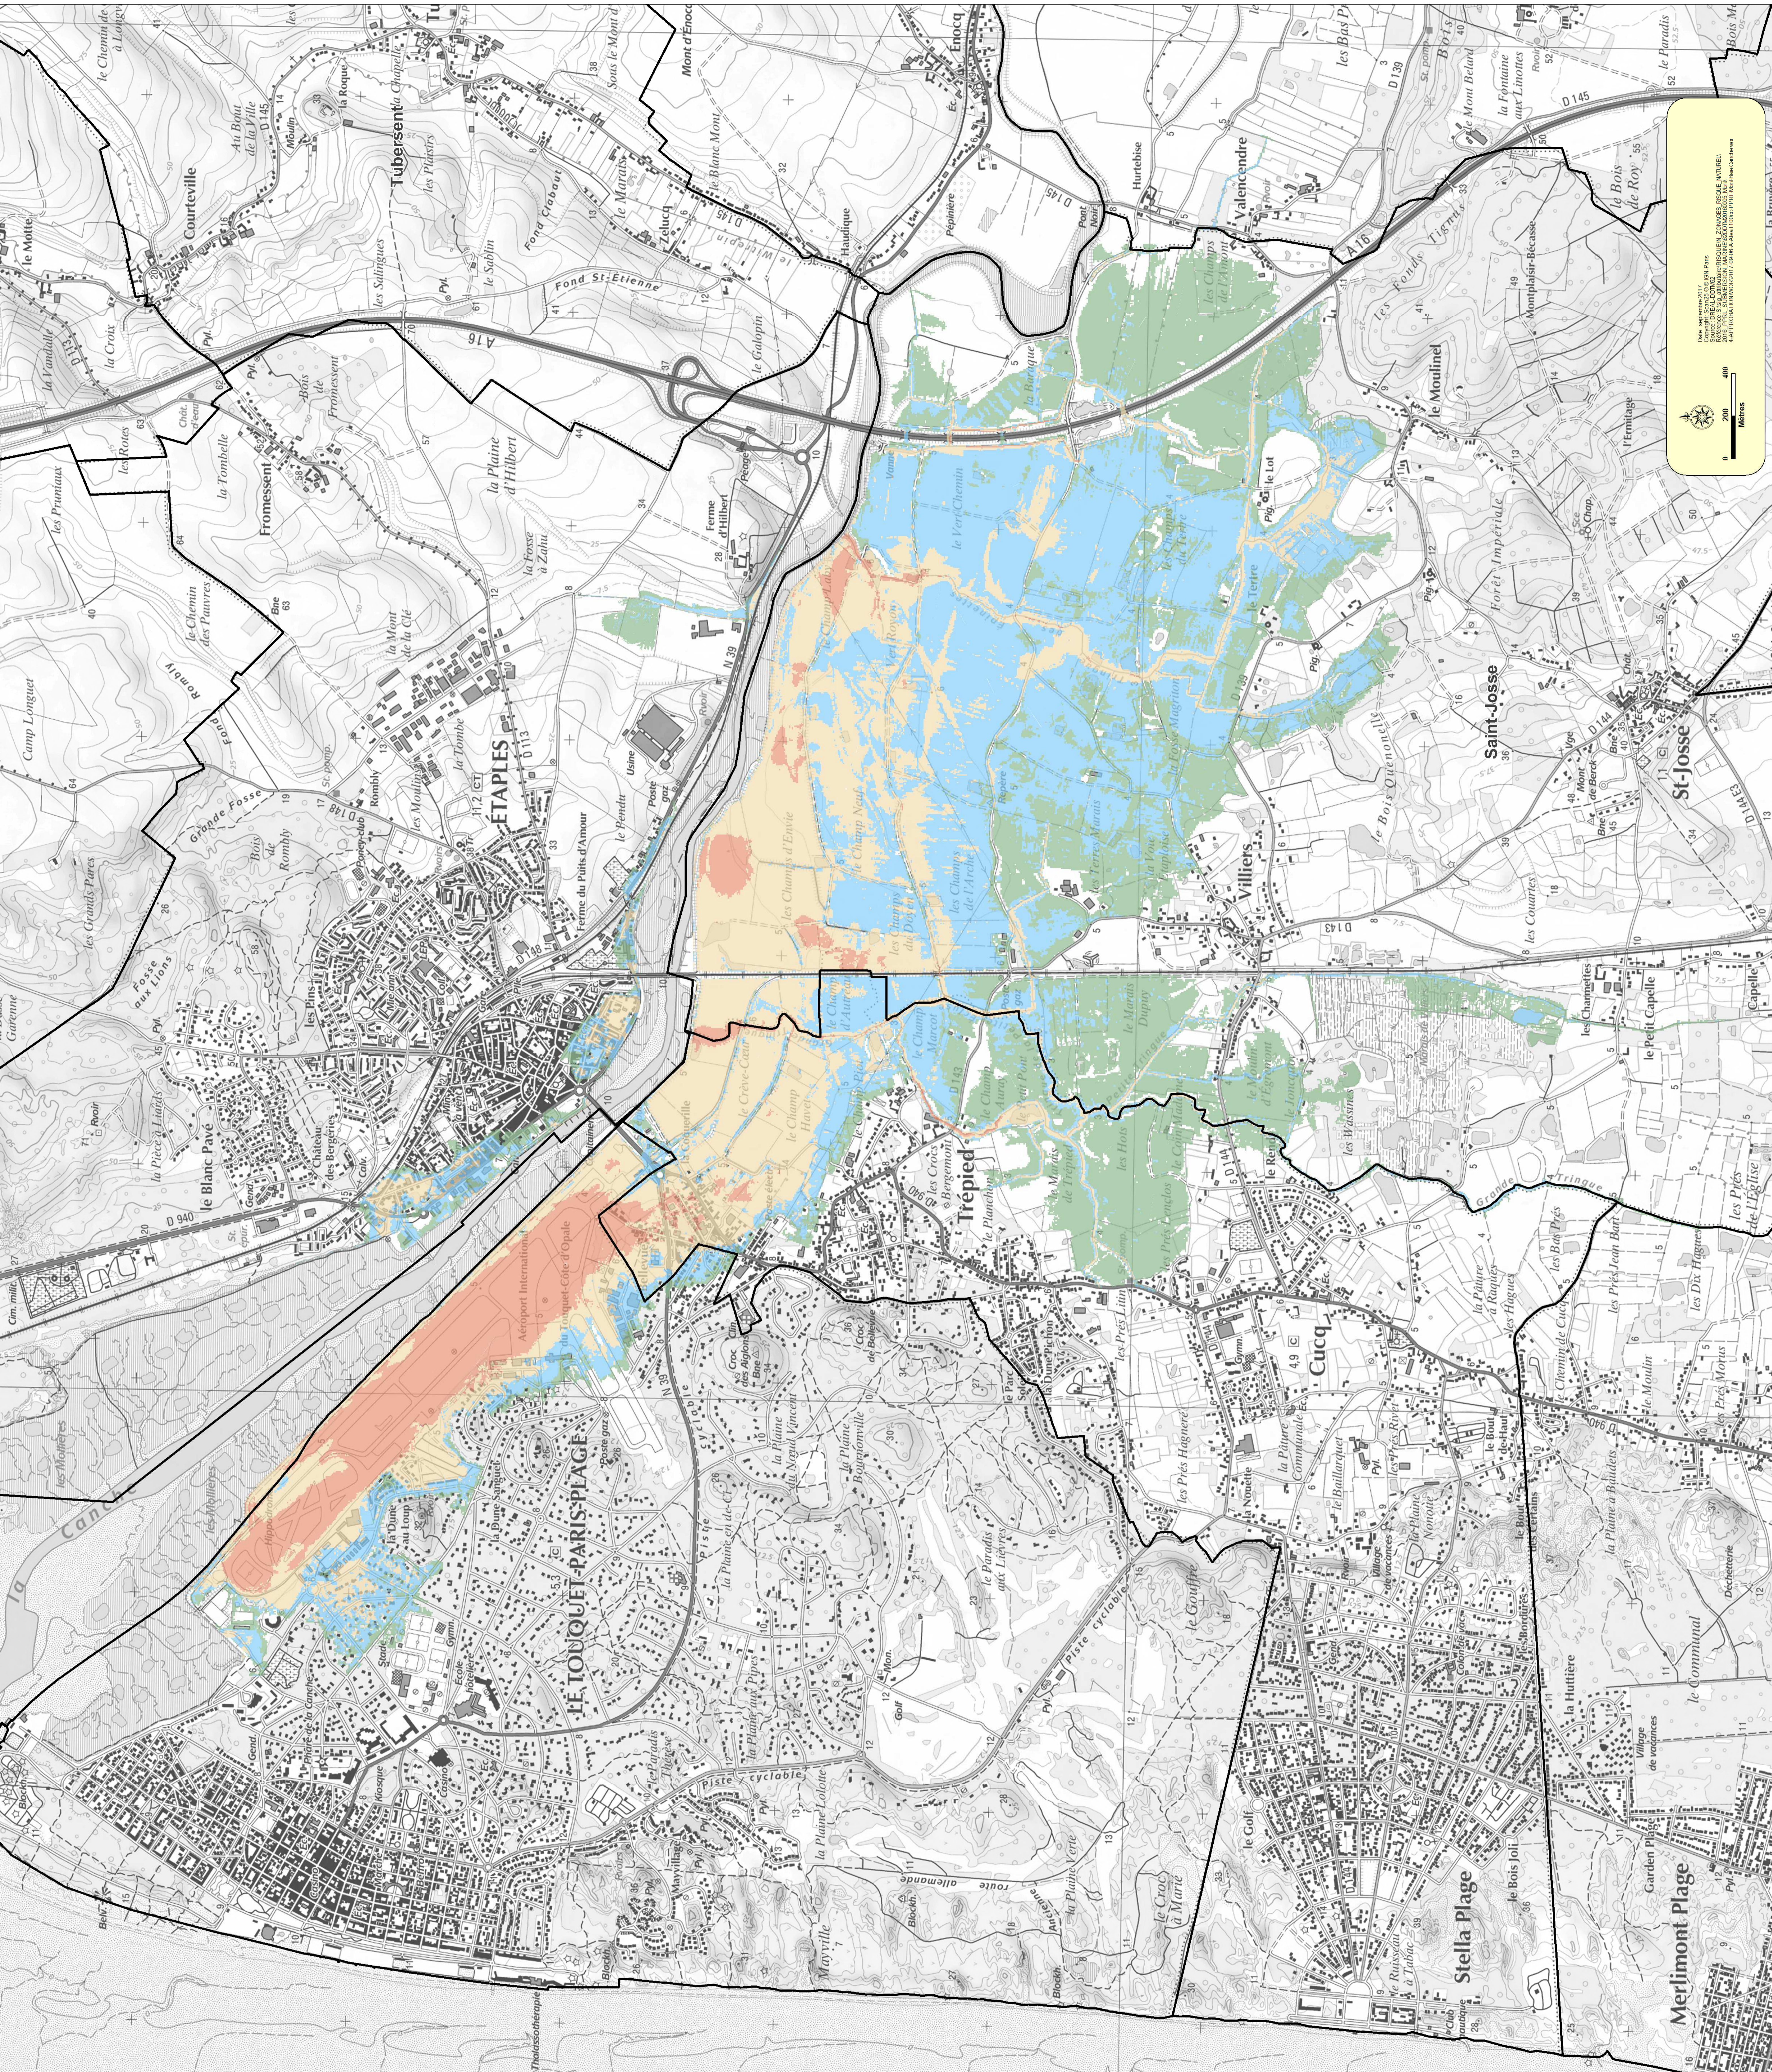

- LEGENDE :**
- Commune
 - Niveau d'aléa
 - Très fort
 - Fort
 - Moyen
 - Faible

0 200 400 Mètres

Date approbation 2017
 Copropriétaires : Mairie de Grand Fort-Philippe
 Mairie de Garenne, Mairie de Chailly, Mairie de Broussais
 Mairie de Montreuillois
 Approuvé par le Préfet de la Région Hauts-de-France