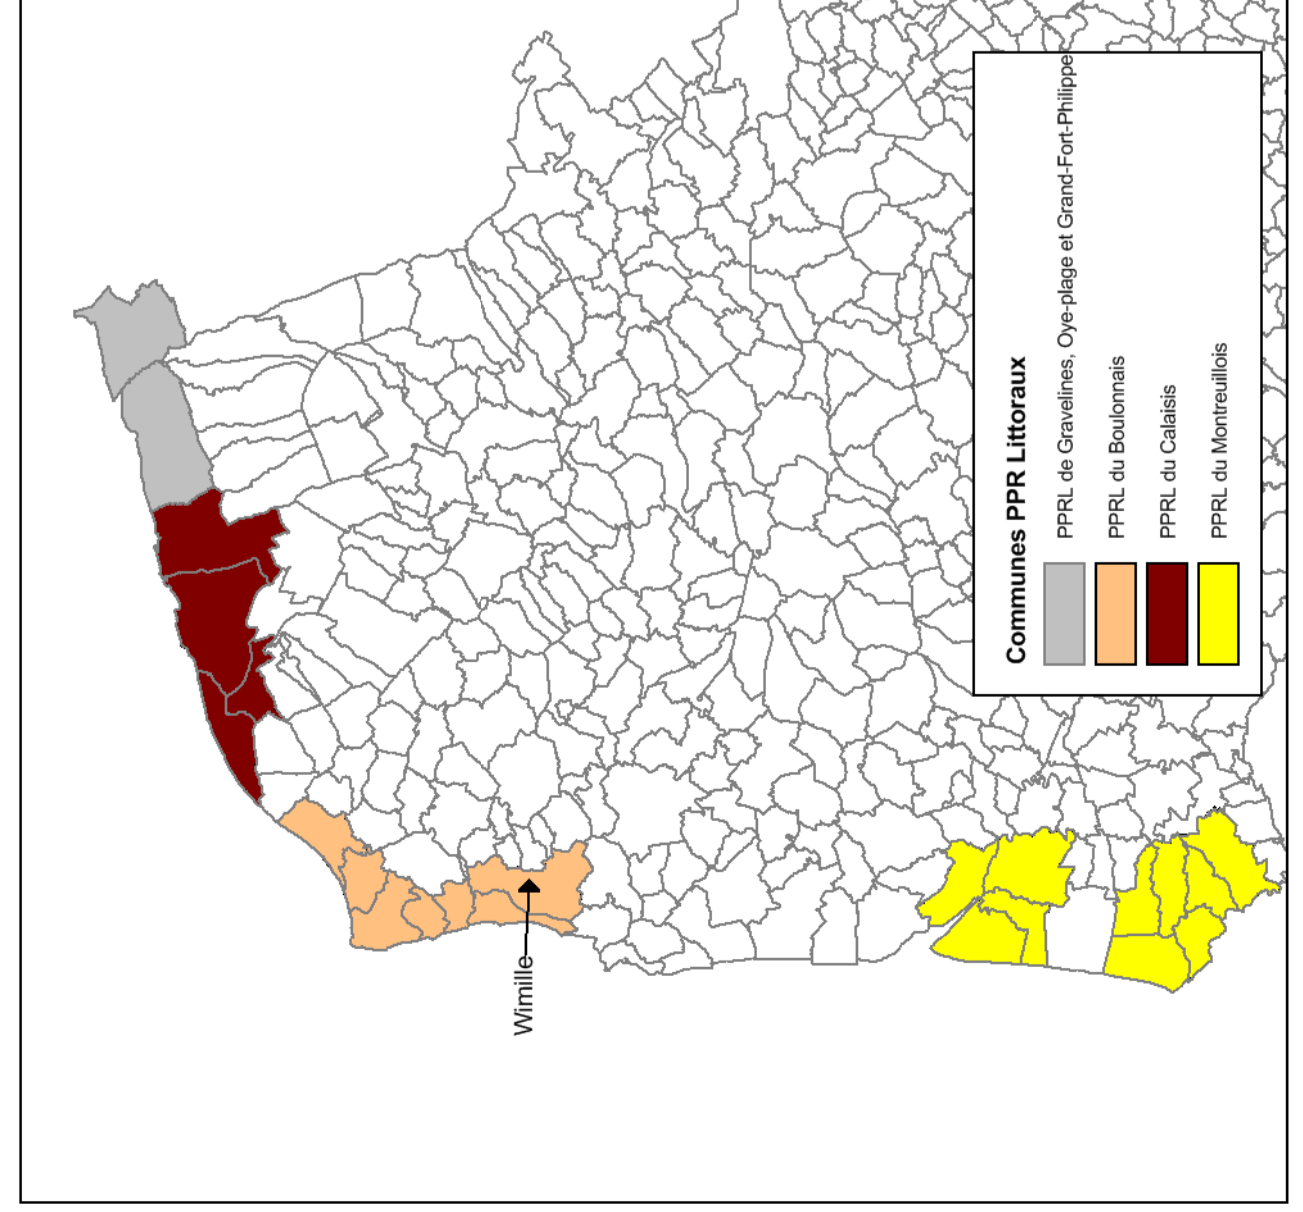

LEGENDE :

Commune

Bâti

Eglise

Mairie

Zonage réglementaire

Rouge

Bleu

Vert foncé

Vert clair

Bande de franchisement

Communes PPRL Littoraux

PPRL du Boulonnais

PPRL de Wimille

PPRL de Wimereux