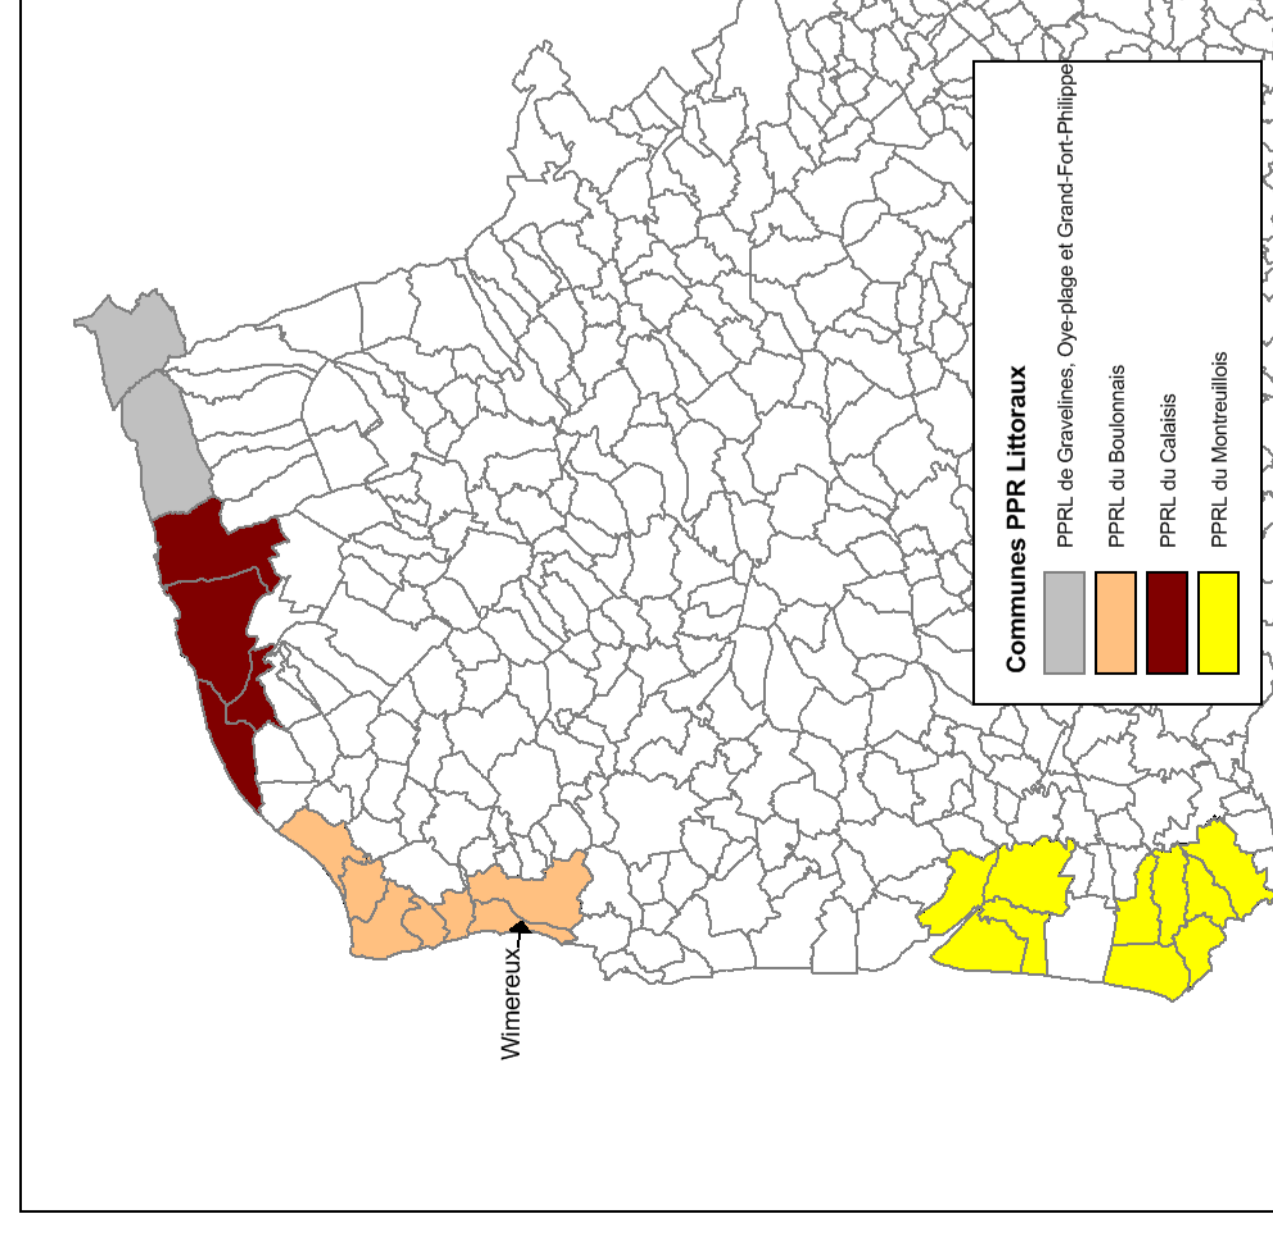

© Laurent Lignouk/terras

Zonage réglementaire

LEGENDE :

Commune

Bâti

Eglise

Mairie

Zonage réglementaire

Rouge

Bleu

Vert foncé

Vert clair

Bande de franchissement

Communes PPRL Littoraux
PPRL du Boulonnais
PPRL du Boulonnais
PPRL du Boulonnais
PPRL du Boulonnais

Wacquinghen

Maninghen-Henne