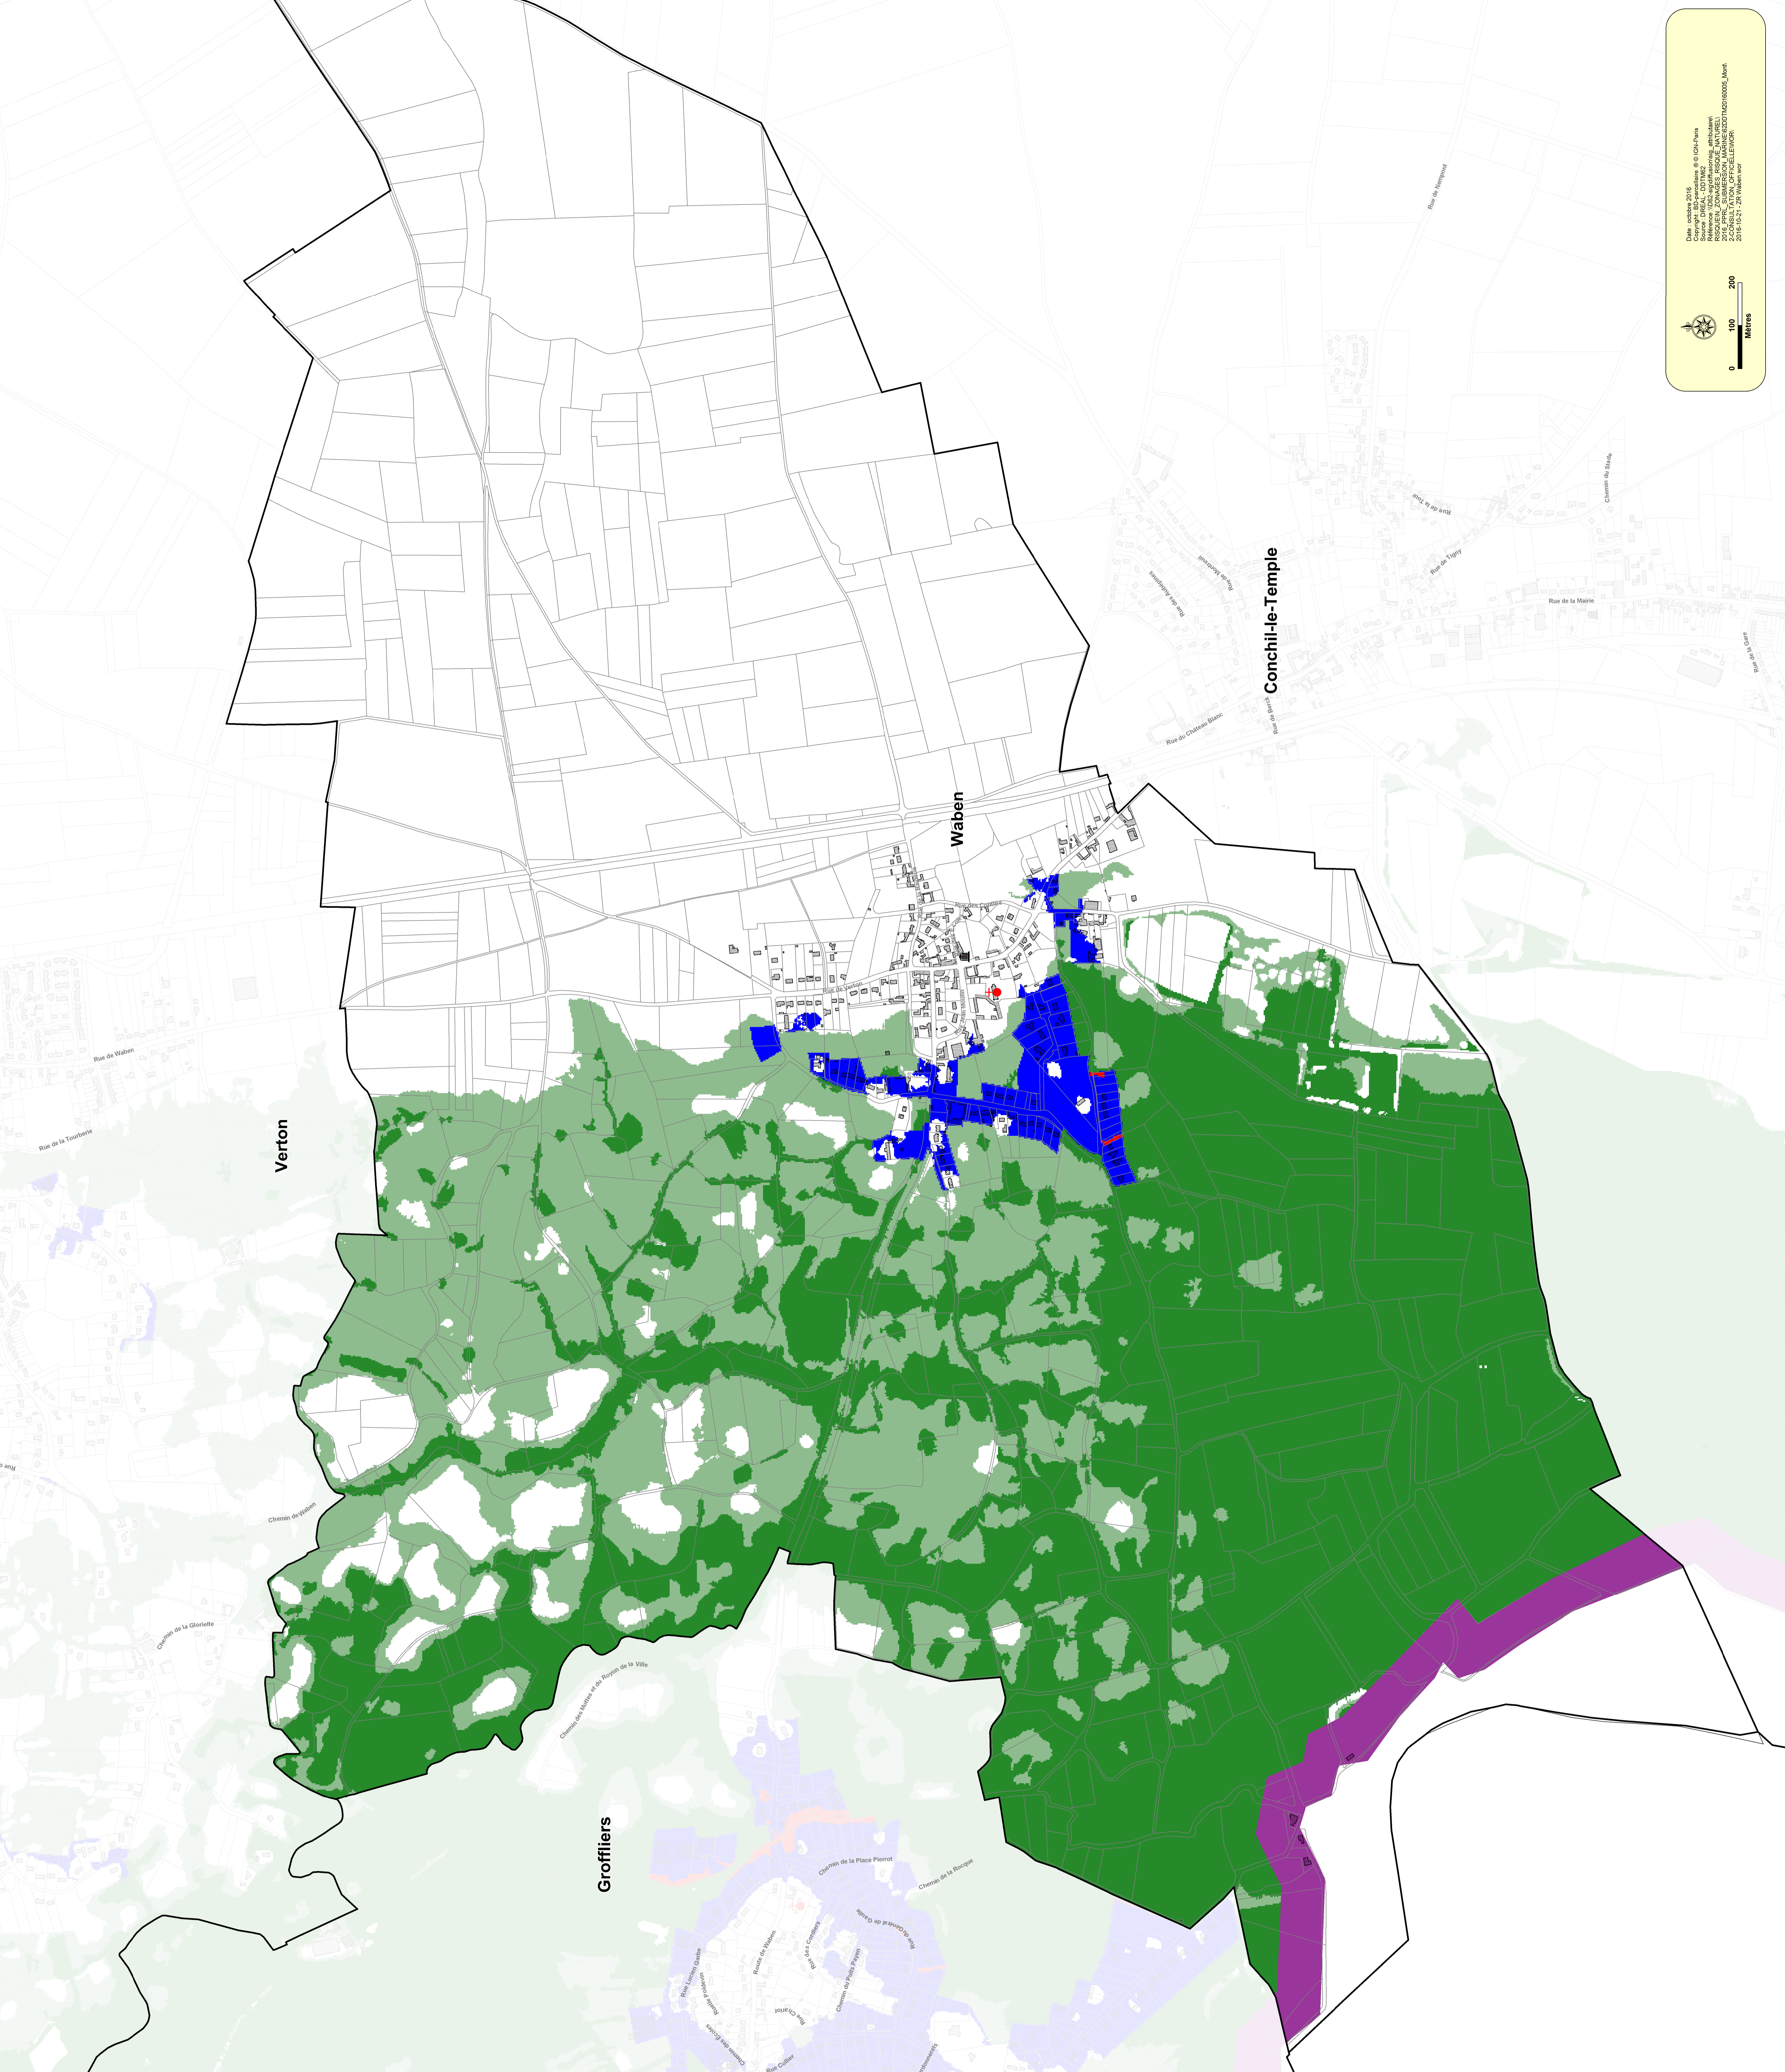

#### Zonage réglementaire

Rouge

Bleu

Vert foncé

Vert clair

Bande de débordement-rupture

Date : octobre 2016  
© CH de Pons  
Commune de WABEN - DDTM de la Gironde  
Région Nouvelle-Aquitaine  
2016-03-21 - 21 Waben V01