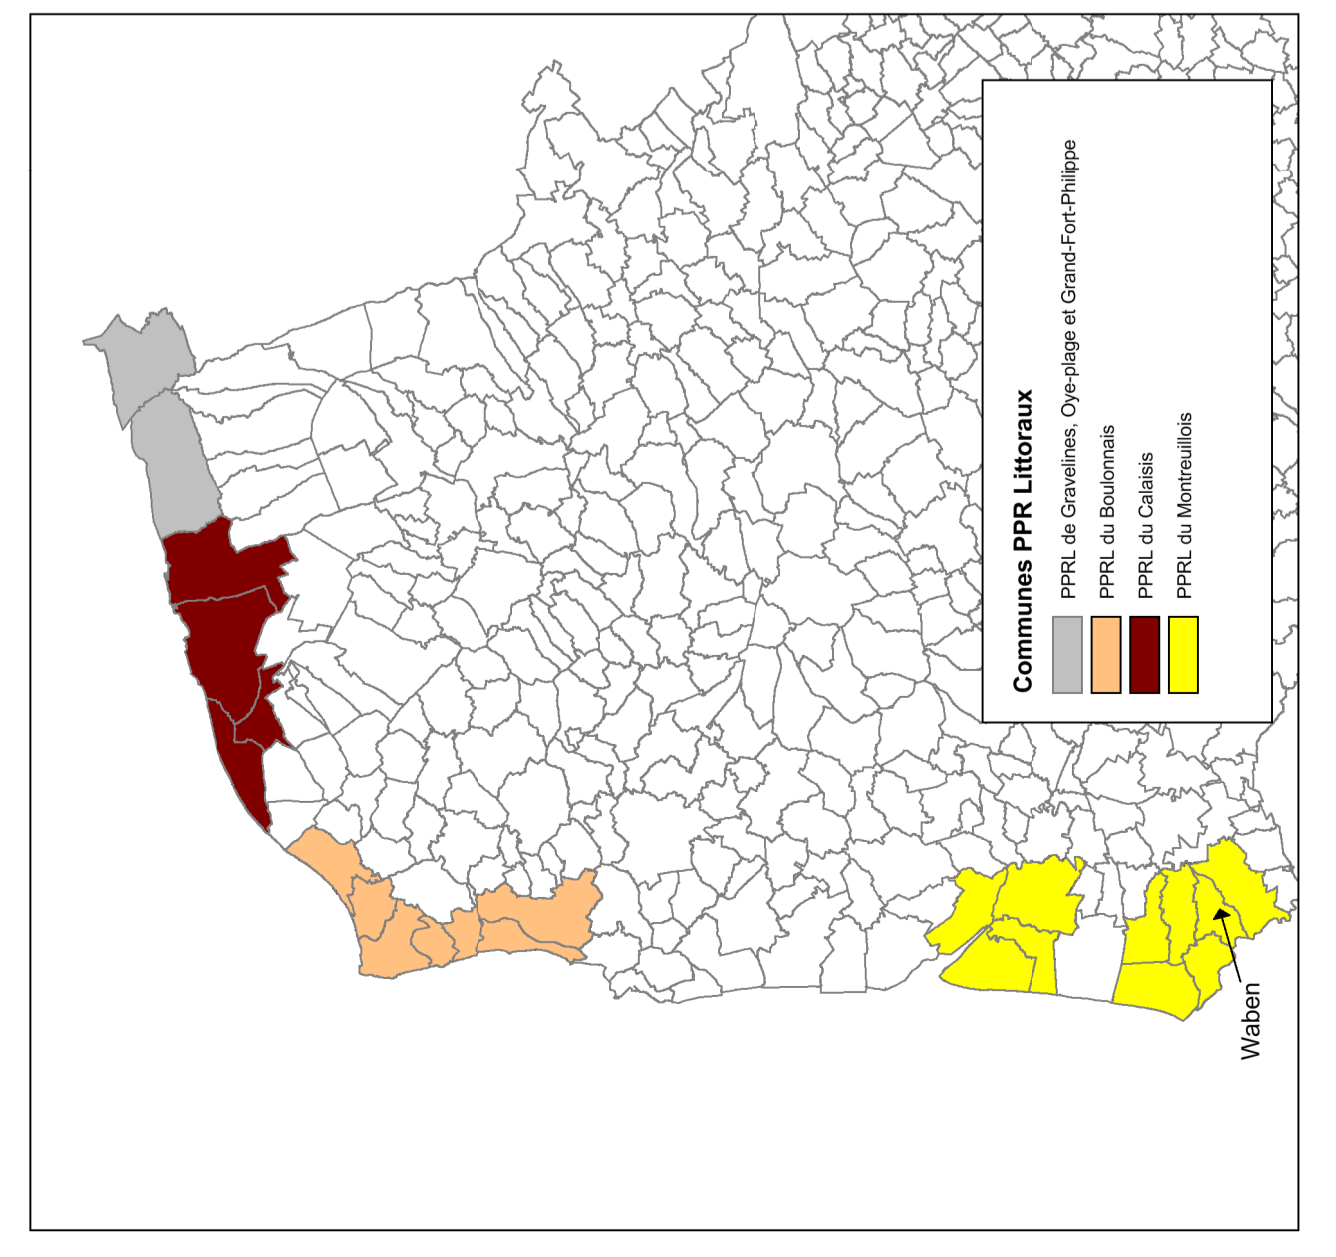

#### LEGENDE :

Commune

Bâti

Eglise

Mairie

#### Zonage réglementaire

Rouge

Bleu

Vert foncé

Vert clair

Bande de débordement-rupture

Date : octobre 2016  
© CH de Pons  
Commune de WABEN - DDTM de la Gironde  
Région Nouvelle-Aquitaine  
2016-03-21 - 21 Waben V01