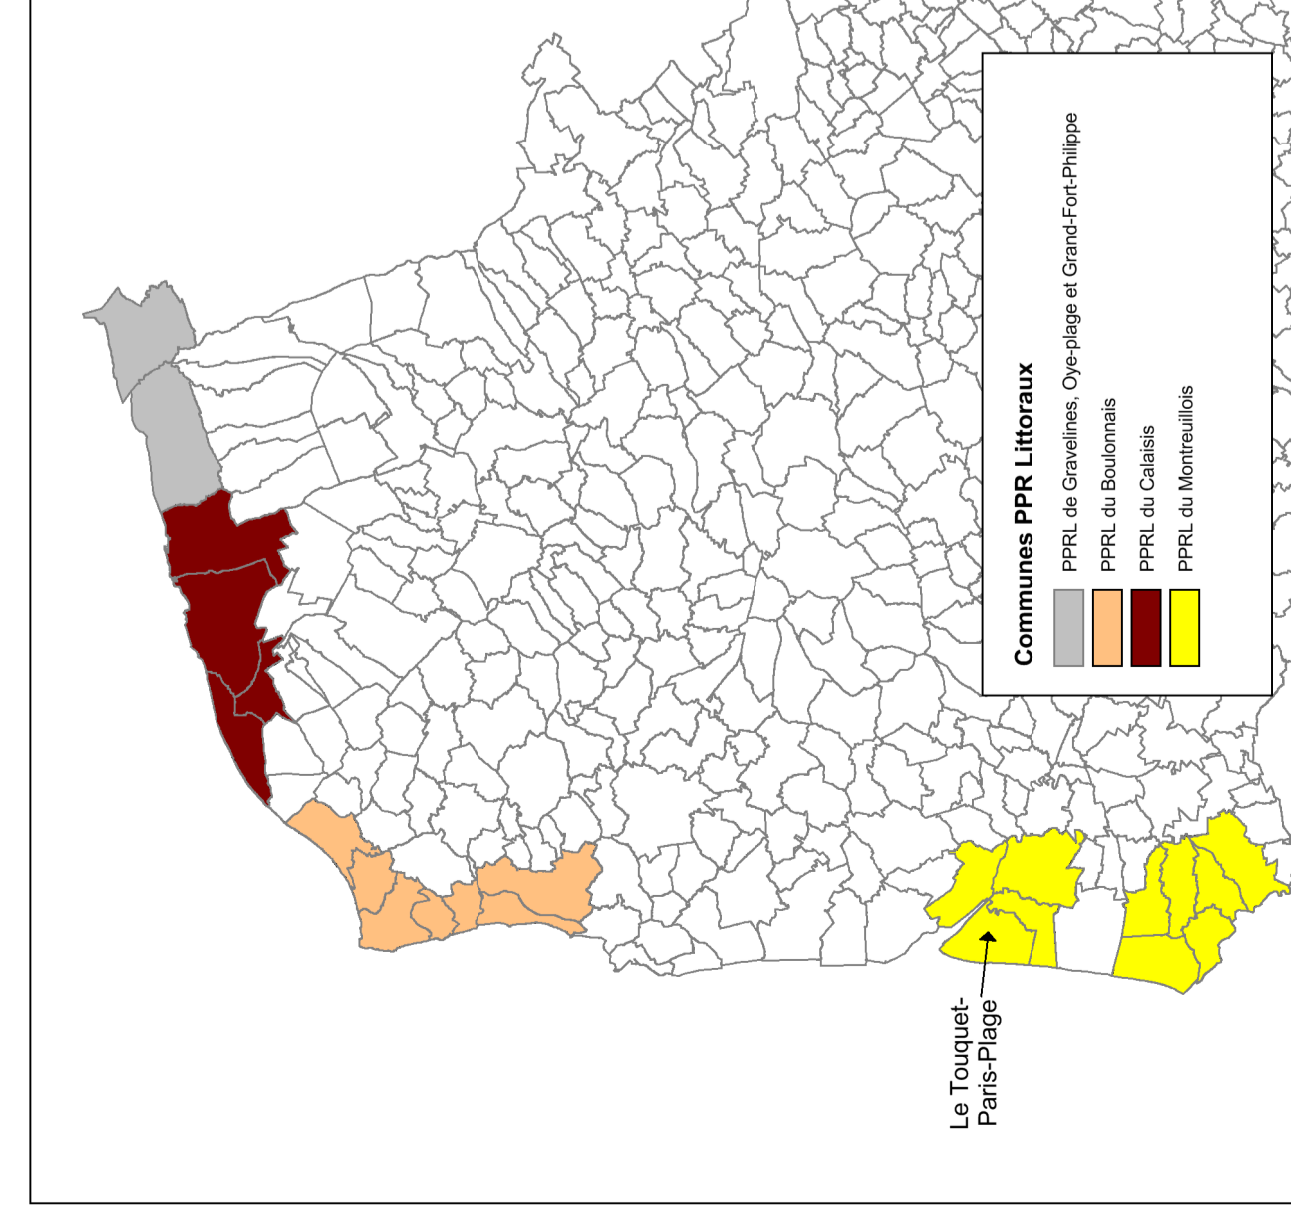

© Laurent Riquenaert - MEDDE

Zonage réglementaire

LEGENDE :

Commune

Bâti

Eglise

Mairie

Zonage réglementaire

Rouge

Bleu

Vert foncé

Vert clair

Bande de débordement-rupture

Le Touquet-Paris-Plage
Commune PPR Littoraux
PPRL de Couvrons, Ouvrage de Grand-Fort-Plage
PPRL de Couvrons
PPRL de Couvrons
PPRL de Couvrons

Date octobre 2016
© CH/Pha
Commune de Le Touquet-Paris-Plage
Région Nord-Pas de Calais
2016-02-17 - 751 Le Touquet-Paris-Plage