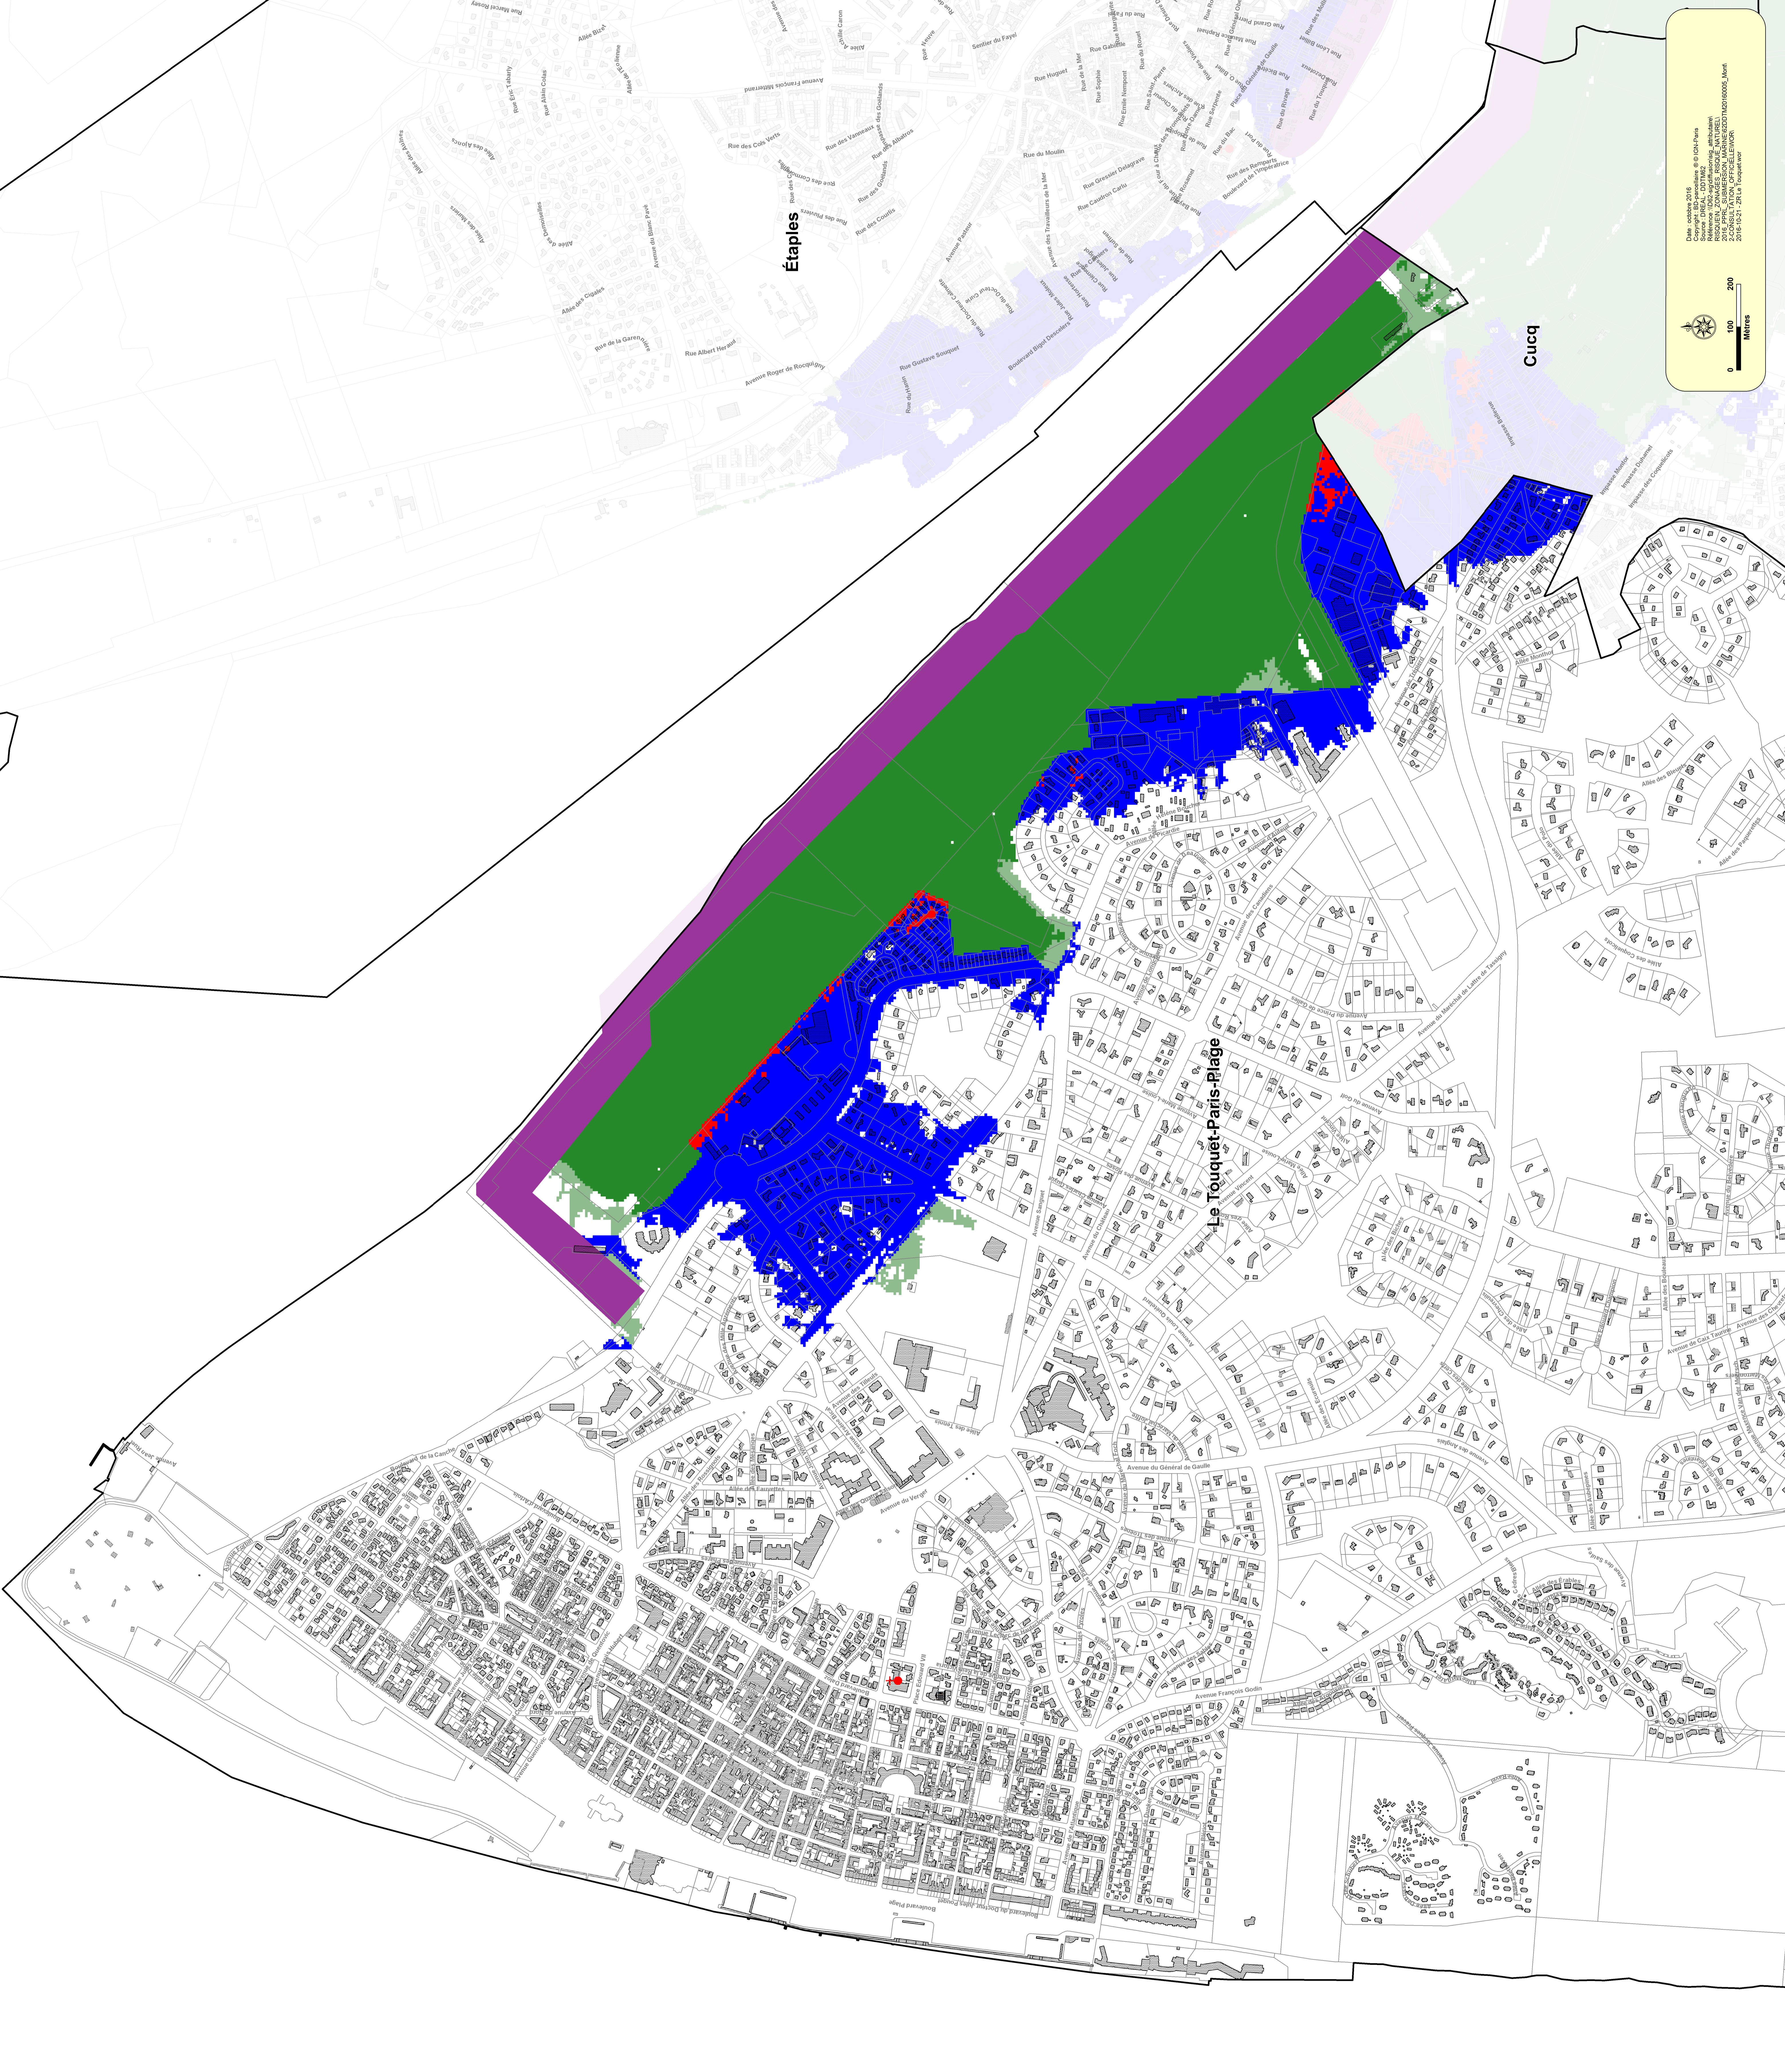

© Laurent Riquenaert - MEDDE

Zonage réglementaire

LEGENDE :

Commune

Bâti

Eglise

Mairie

Zonage réglementaire

Rouge

Bleu

Vert foncé

Vert clair

Bande de débordement-rupture

Le Touquet-Paris-Plage
Commune PPR Littoraux
PPRL de Couvrons, Ouvrage de Grand-Fort-Plage
PPRL de Couvrons
PPRL de Couvrons
PPRL de Couvrons

Date octobre 2016
© CH/Pha
Commune de Le Touquet-Paris-Plage
Région Nord-Pas de Calais
2016-02-17 - 751 Le Touquet-Paris-Plage