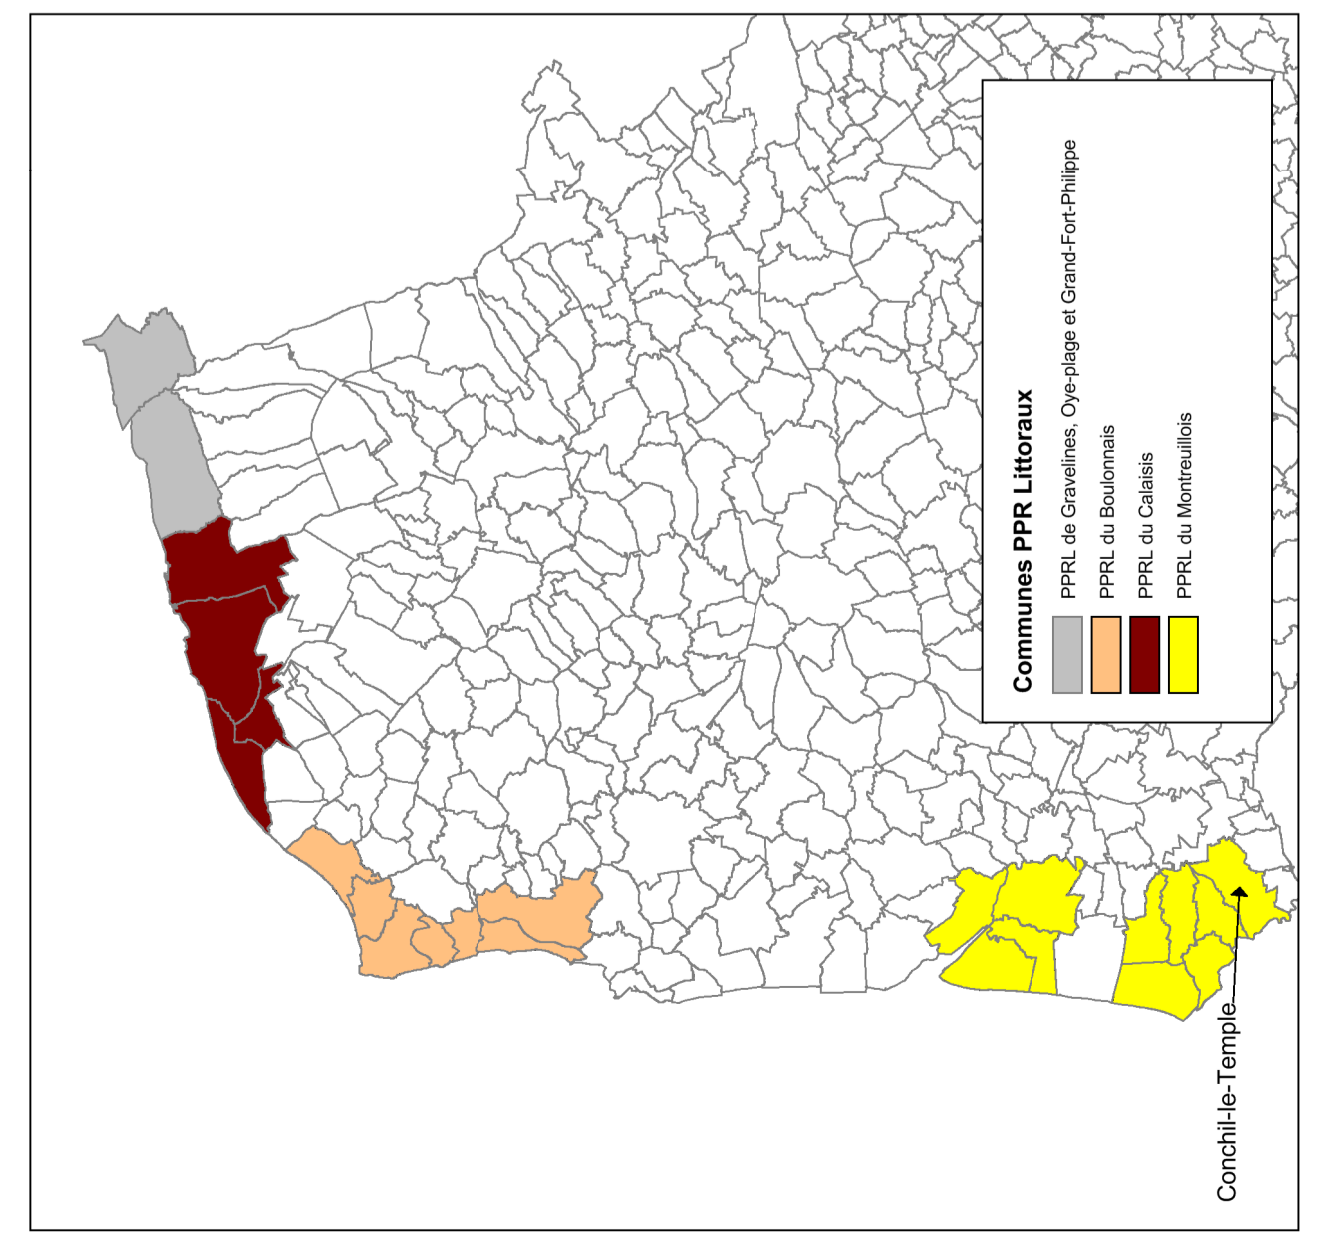

## Zonage réglementaire

### LEGENDE :

Commune

Bâti

Eglise

Mairie

### Zonage réglementaire

Rouge

Bleu

Vert foncé

Vert clair

Bande de débordement-rupture

Date : octobre 2016  
© CH/Pha  
Commune de Conchil-le-Temple  
Région de Grand Est  
2016-03-17-21 Conchil-le-Temple.pdf