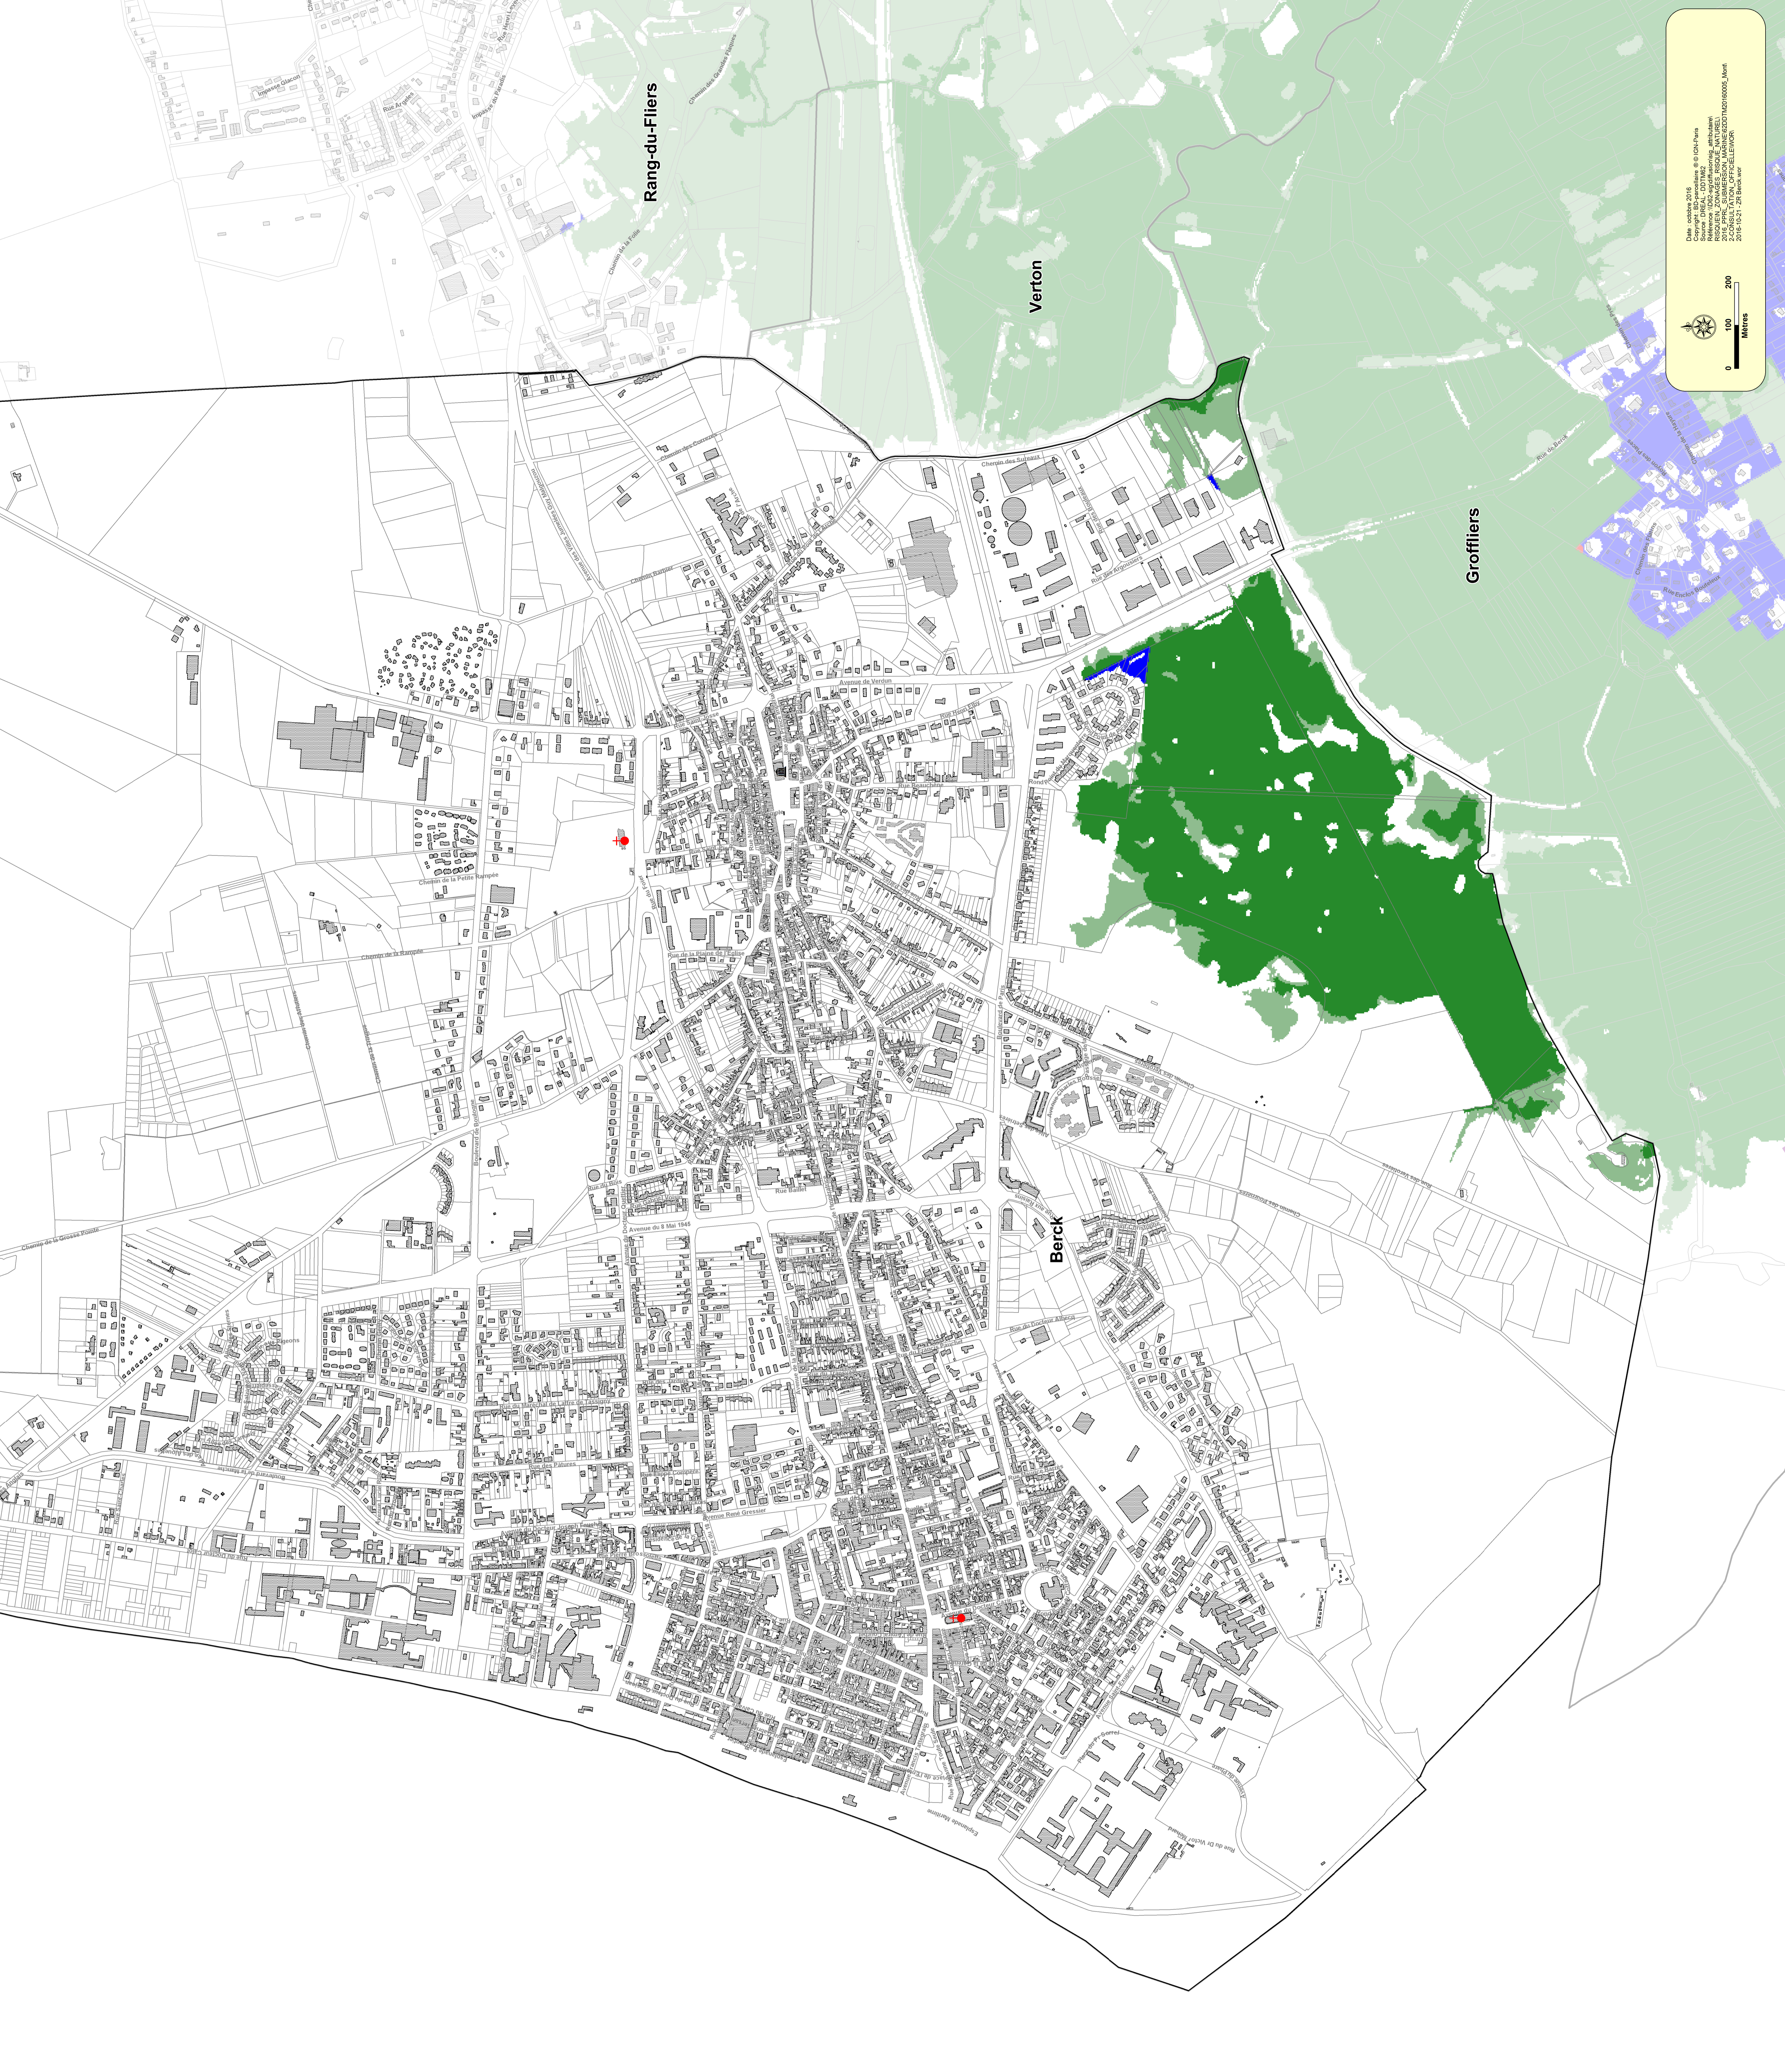

Plan de Prévention des Risques Littoraux

PPRL du Montreuillois

Berck

Zonage réglementaire

Consultation Officielle

LEGENDE :

Commune

Bâti

Eglise

Mairie

Zonage réglementaire

Rouge

Bleu

Vert foncé

Vert clair

Bande de débordement-rupture

Communes PPR Littoraux
PPRL de Cochenay, Oyeux et Grand-Fort-Pierre
PPRL de Cailly
PPRL de Camille
PPRL de Montreuillois

Date cadastre 2015
Copyright © CH2M Hill
Coopère, CH2M, DDTM, E
Région Nord-Pas de Calais
2015-09-15, 15:00:00, 15:00:00, 15:00:00, 15:00:00
2015-09-15 - 78 Berck.wpd