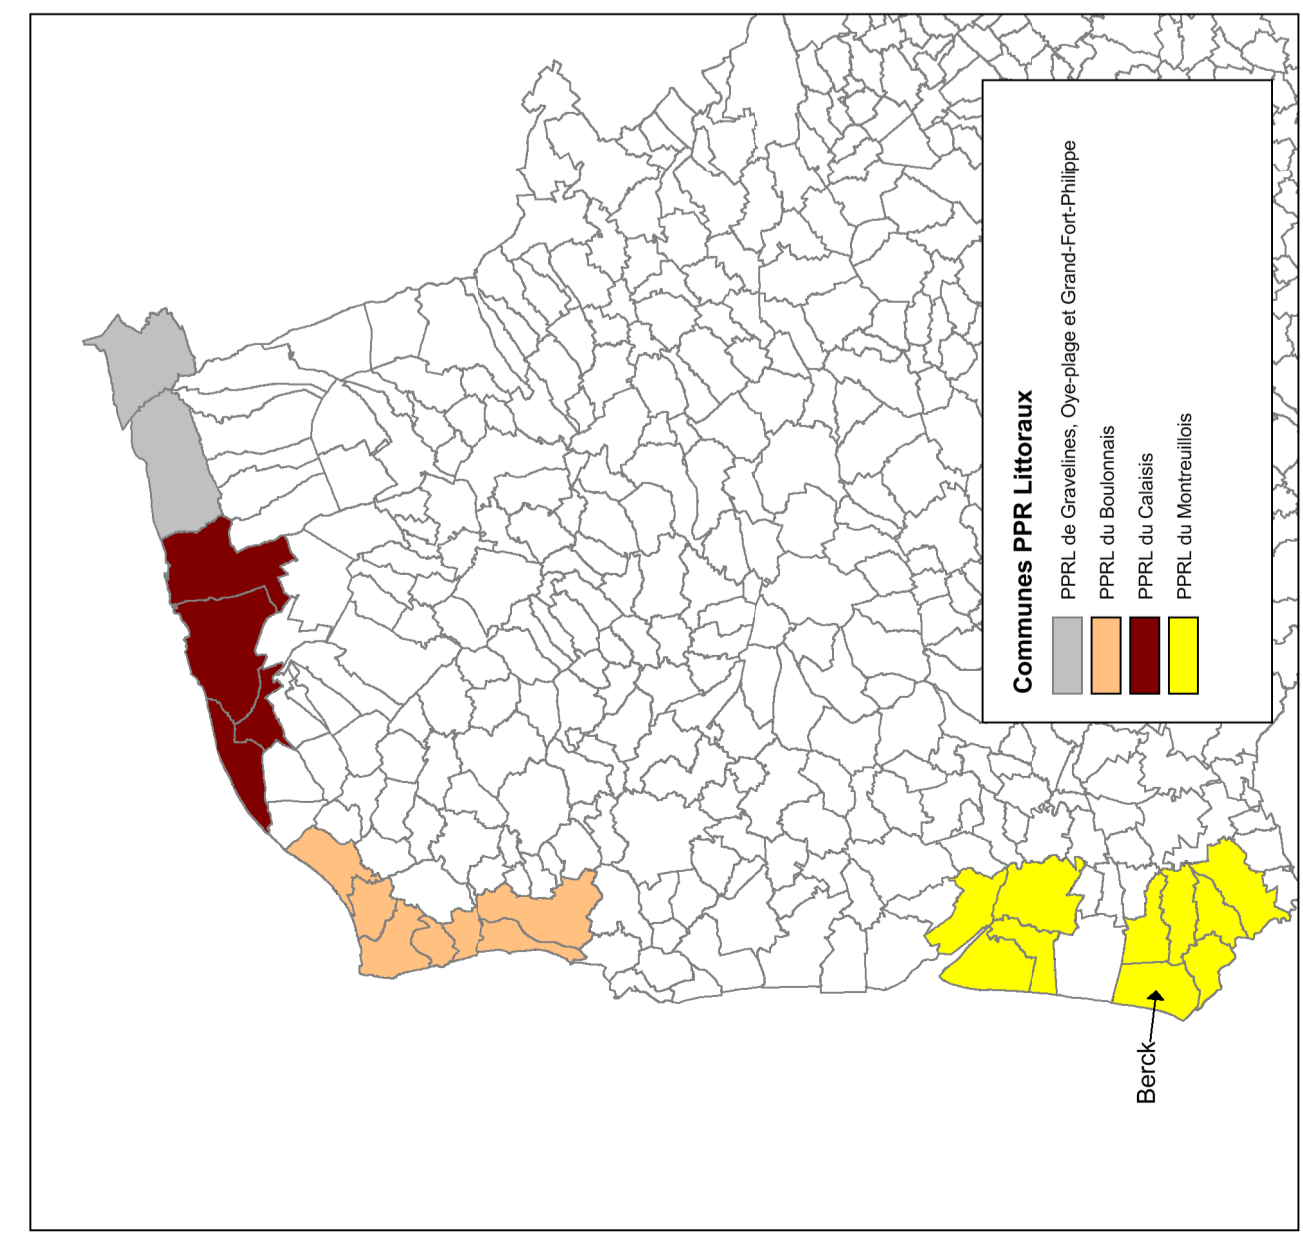

Plan de Prévention des Risques Littoraux

PPRL du Montreuillois

Berck

Zonage réglementaire

Consultation Officielle

LEGENDE :

Commune

Bâti

Eglise

Mairie

Zonage réglementaire

Rouge

Bleu

Vert foncé

Vert clair

Bande de débordement-rupture

Communes PPR Littoraux
PPRL de Cochenay, Oyeux et Grand-Fort-Pierre
PPRL de Cailly
PPRL de Camille
PPRL de Montreuillois

Date cadastre 2015
Copyright © CH2M Hill
Coopère, CH2M, DDTM, E
Région Nord-Pas de Calais
2015-09-15, 15:00:00, 15:00:00, 15:00:00, 15:00:00
2015-09-15 - 78 Berck.wpd