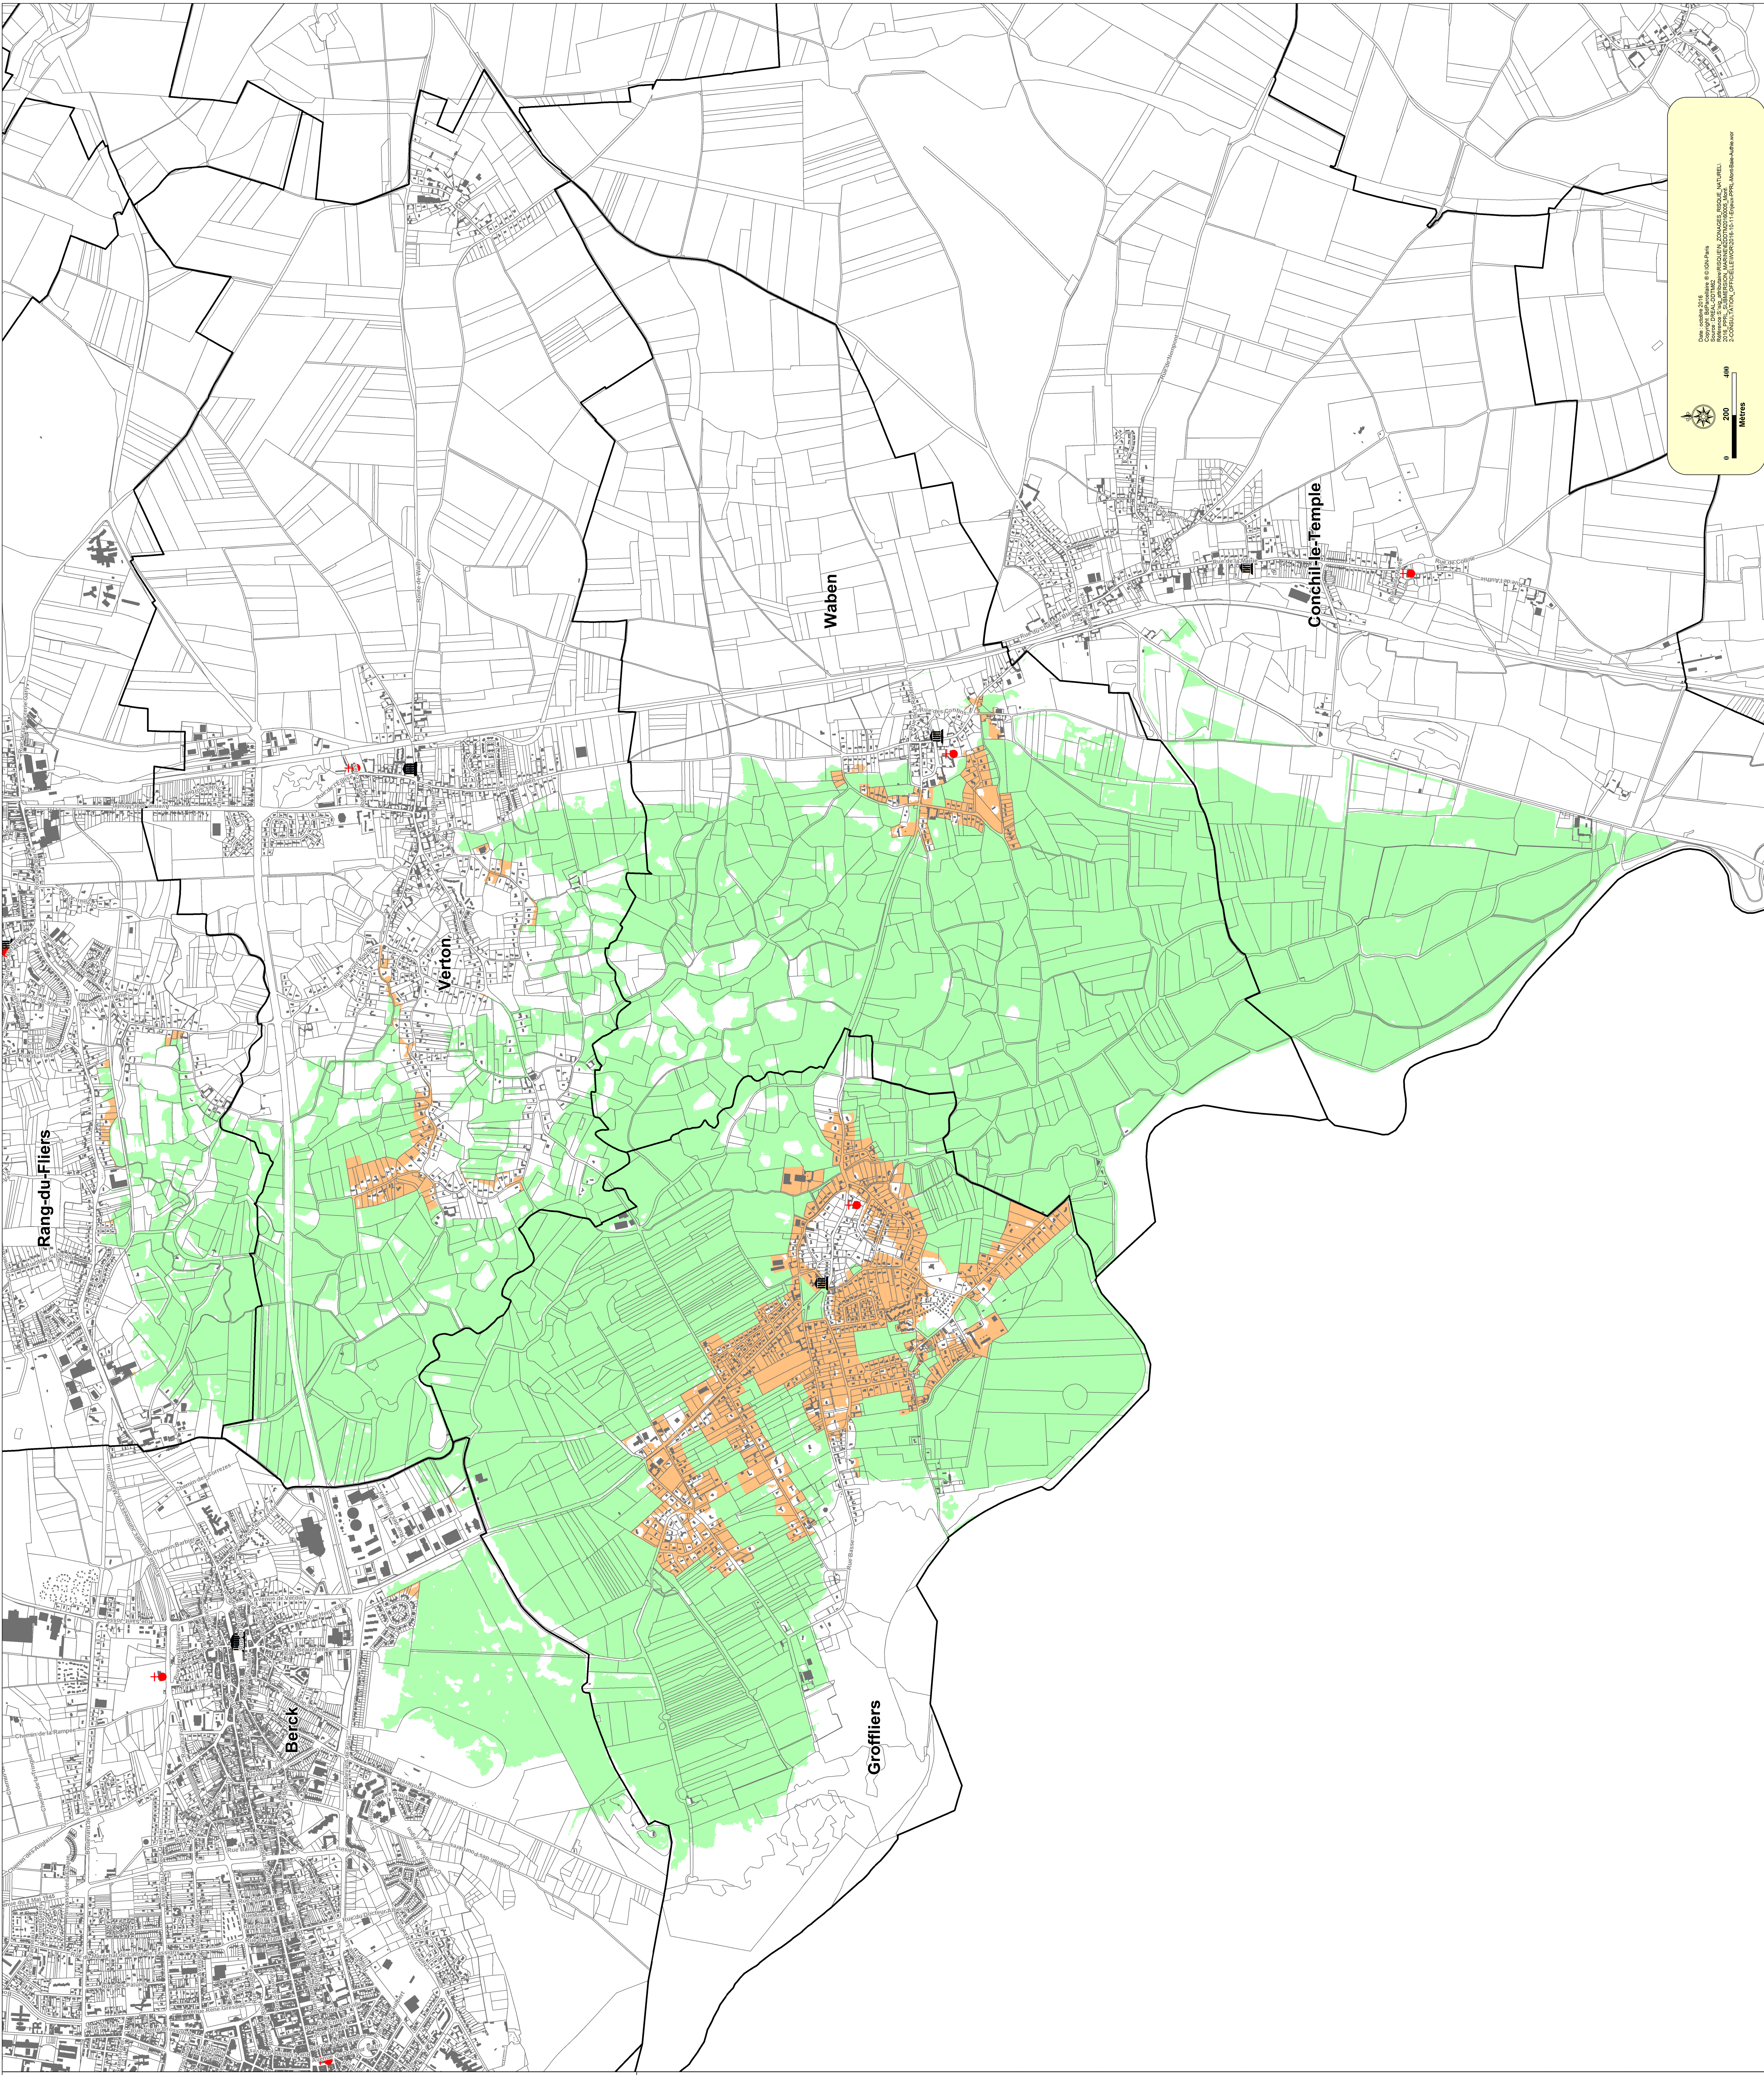

Plan de Prévention des Risques  
Littoraux

PPRL du Montreuillois

Baie d'Authie

Enjeux

Maire d'ouvrage

Consultation Officielle

Échelle : 1/10 000

LEGENDE :

Les enjeux ont été définis sur les secteurs touchés par l'aliéa.

Partie Actuellement Urbanisée

Partie Non Actuellement Urbanisée

Commune

Eglise

Mairie

PPRL Littoraux

PPRL de Croisettes, Ouzange et Grandeur-Philippe

PPRL de Bouvron

PPRL de Calais

PPRL du Montreuillois

Montreuillois

Montreuillois

Montreuillois

Date : octobre 2016  
 Conçu par le Service de l'Etat-Major  
 Révisé par le Service de l'Etat-Major  
 2. CONSULTATION OFFICIELLE (MORIS) 15-11-16 pour PPRL Montreuillois