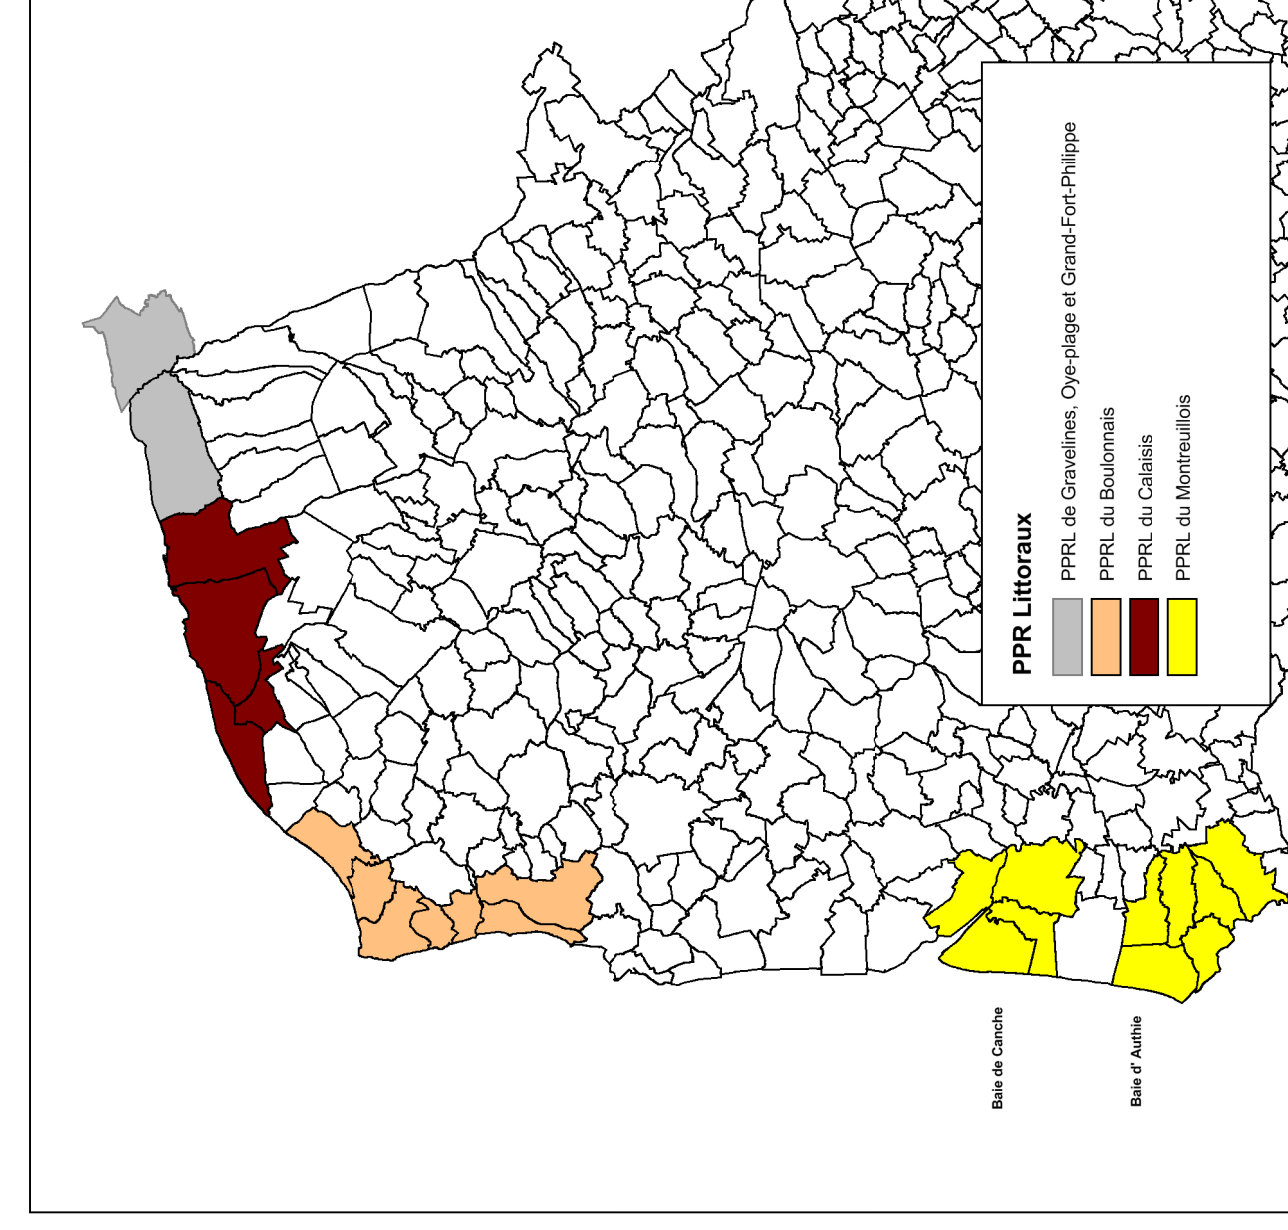

Plan de Prévention des Risques  
Littoraux

PPRL du Montreuillois

Baie d'Authie

Enjeux

Maire d'ouvrage

Consultation Officielle

Échelle : 1/10 000

LEGENDE :

Les enjeux ont été définis sur les secteurs touchés par l'aliéa.

Partie Actuellement Urbanisée

Partie Non Actuellement Urbanisée

Commune

Eglise

Mairie

PPRL Littoraux

PPRL de Croisettes, Ouzange et Grandeur-Philippe