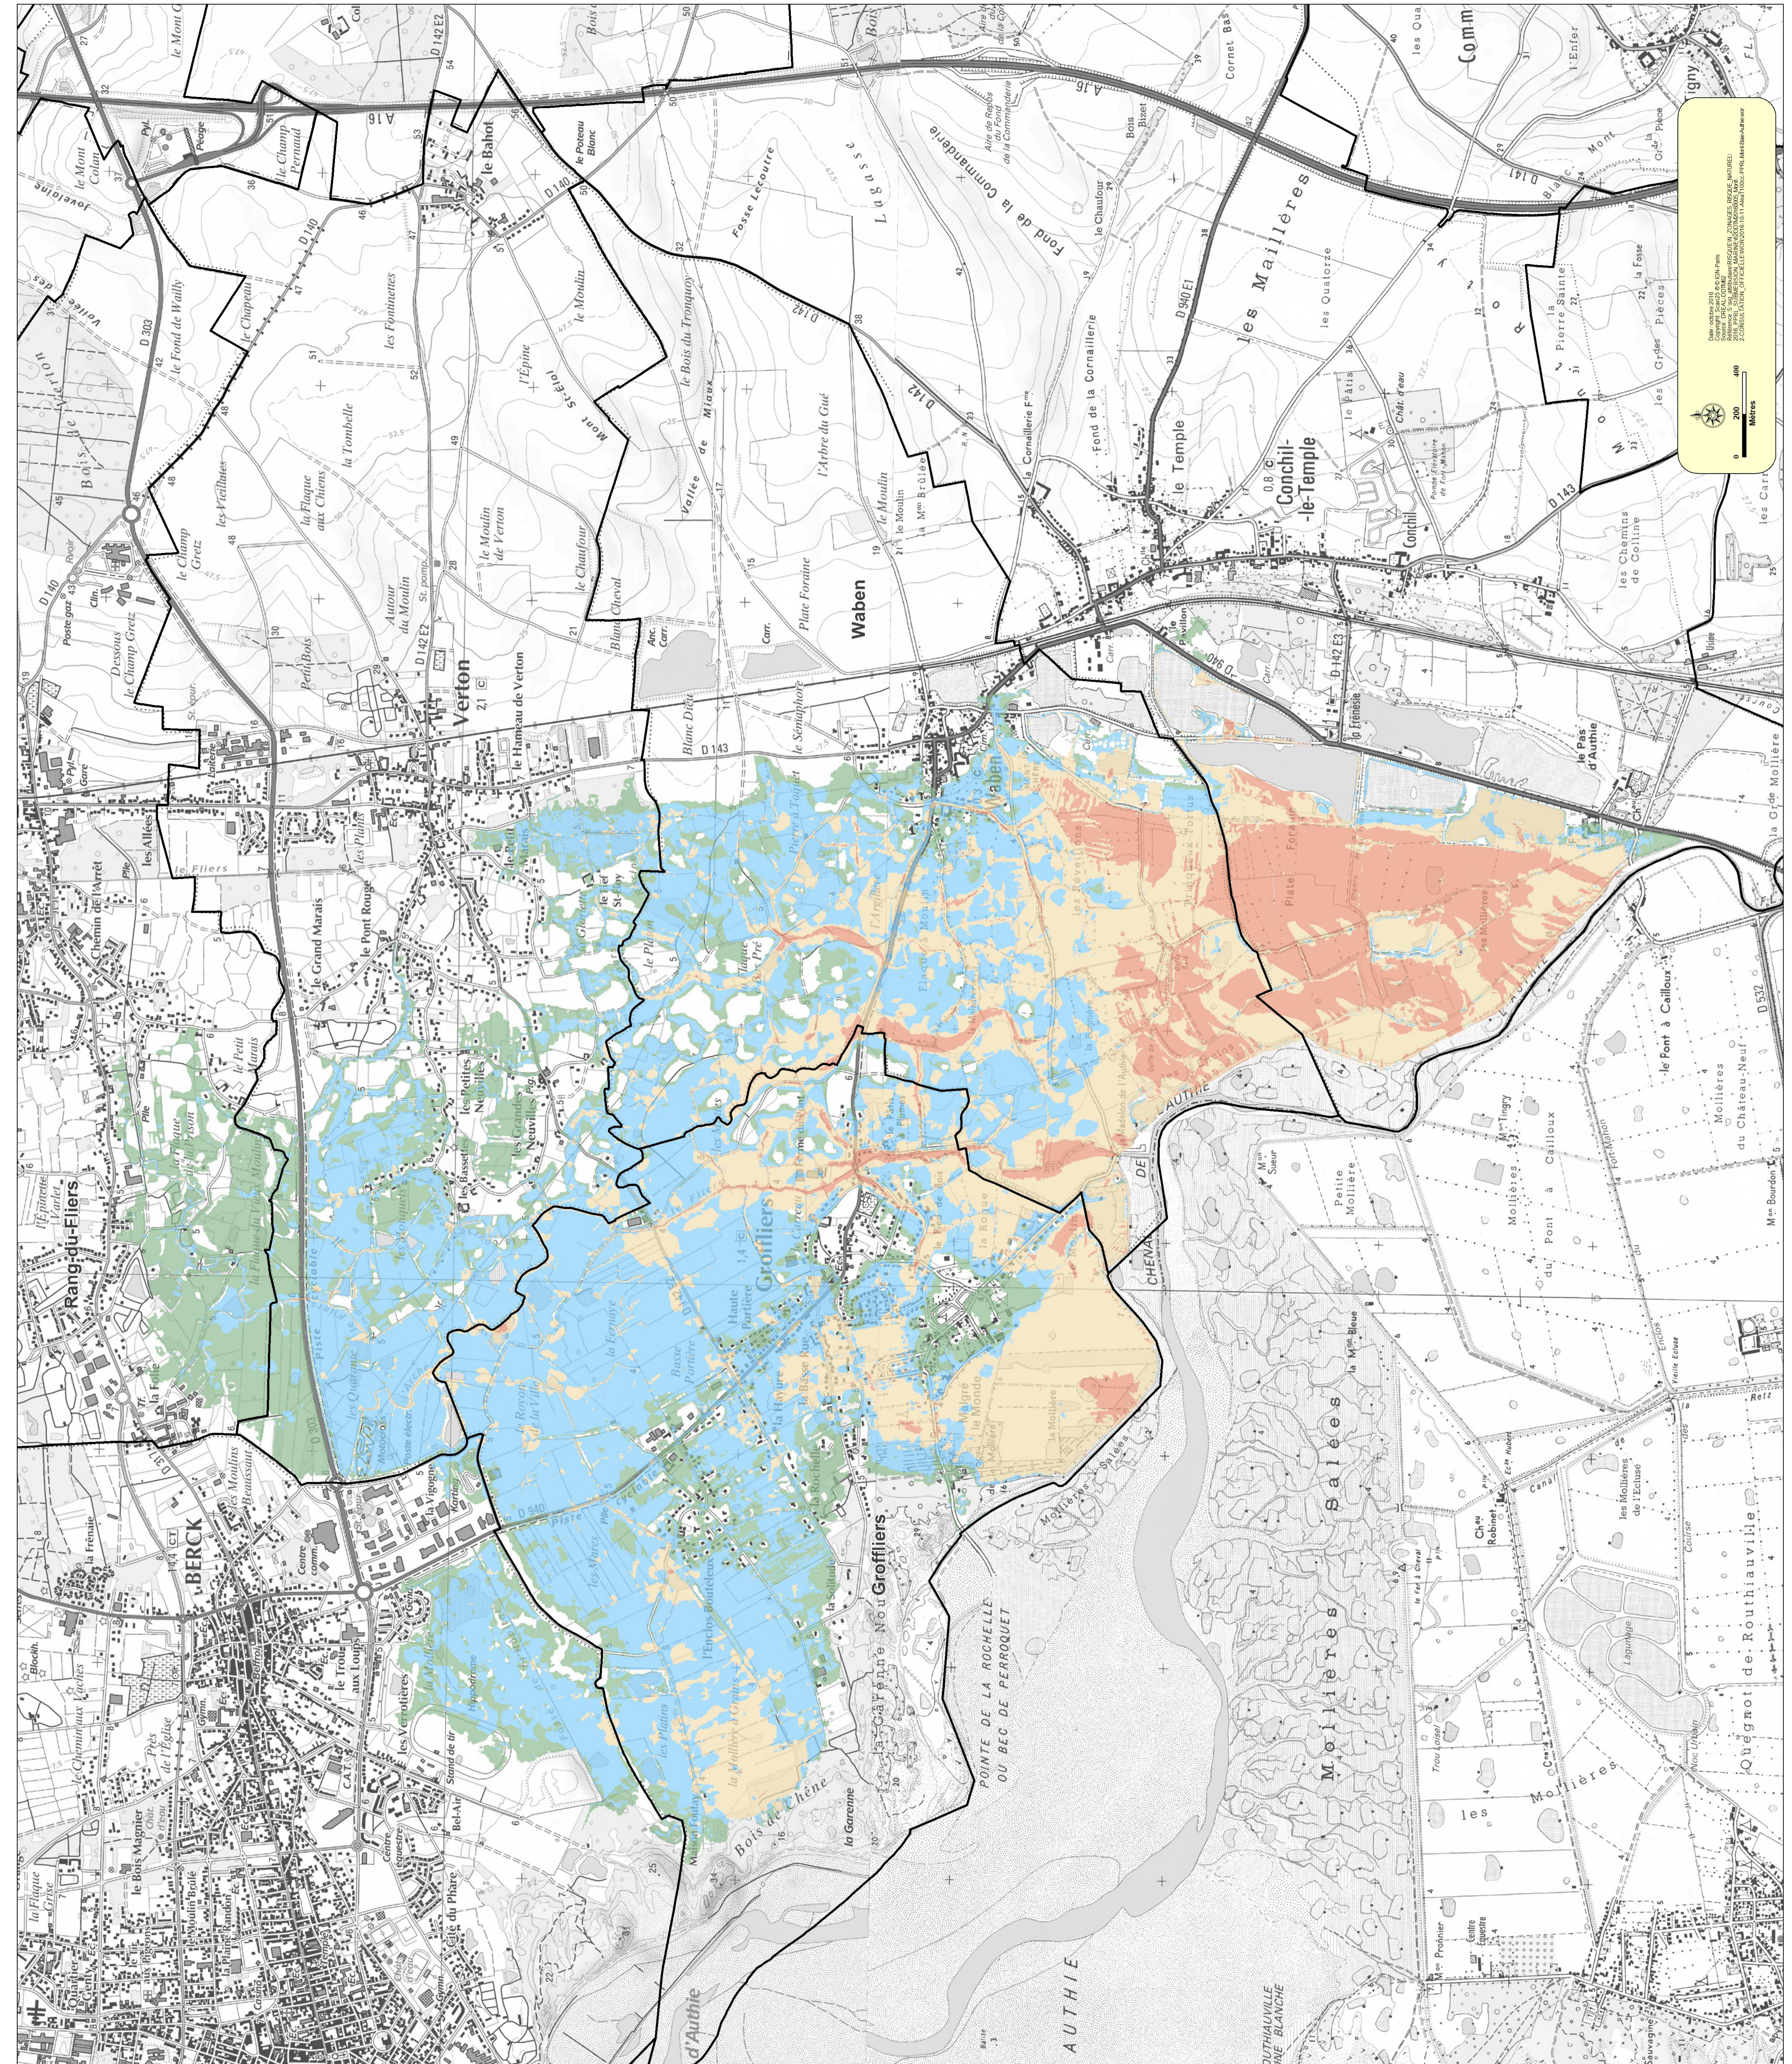

Plan de Prévention des Risques Littoraux

PPRL du Montreuillois

Baie d'Authie

Aléa centennal de référence à l'horizon 2100

Maître d'œuvre

Consultation Officielle

Échelle : 1/10 000

LEGENDE :

- Commune
- Niveau d'aléa
 - Très fort
 - Fort
 - Moyen
 - Faible

Plan de Prévention des Risques Littoraux
 Commune de Baie d'Authie
 Département de Vendée
 2016
 CONSULTATION OFFICIELLE