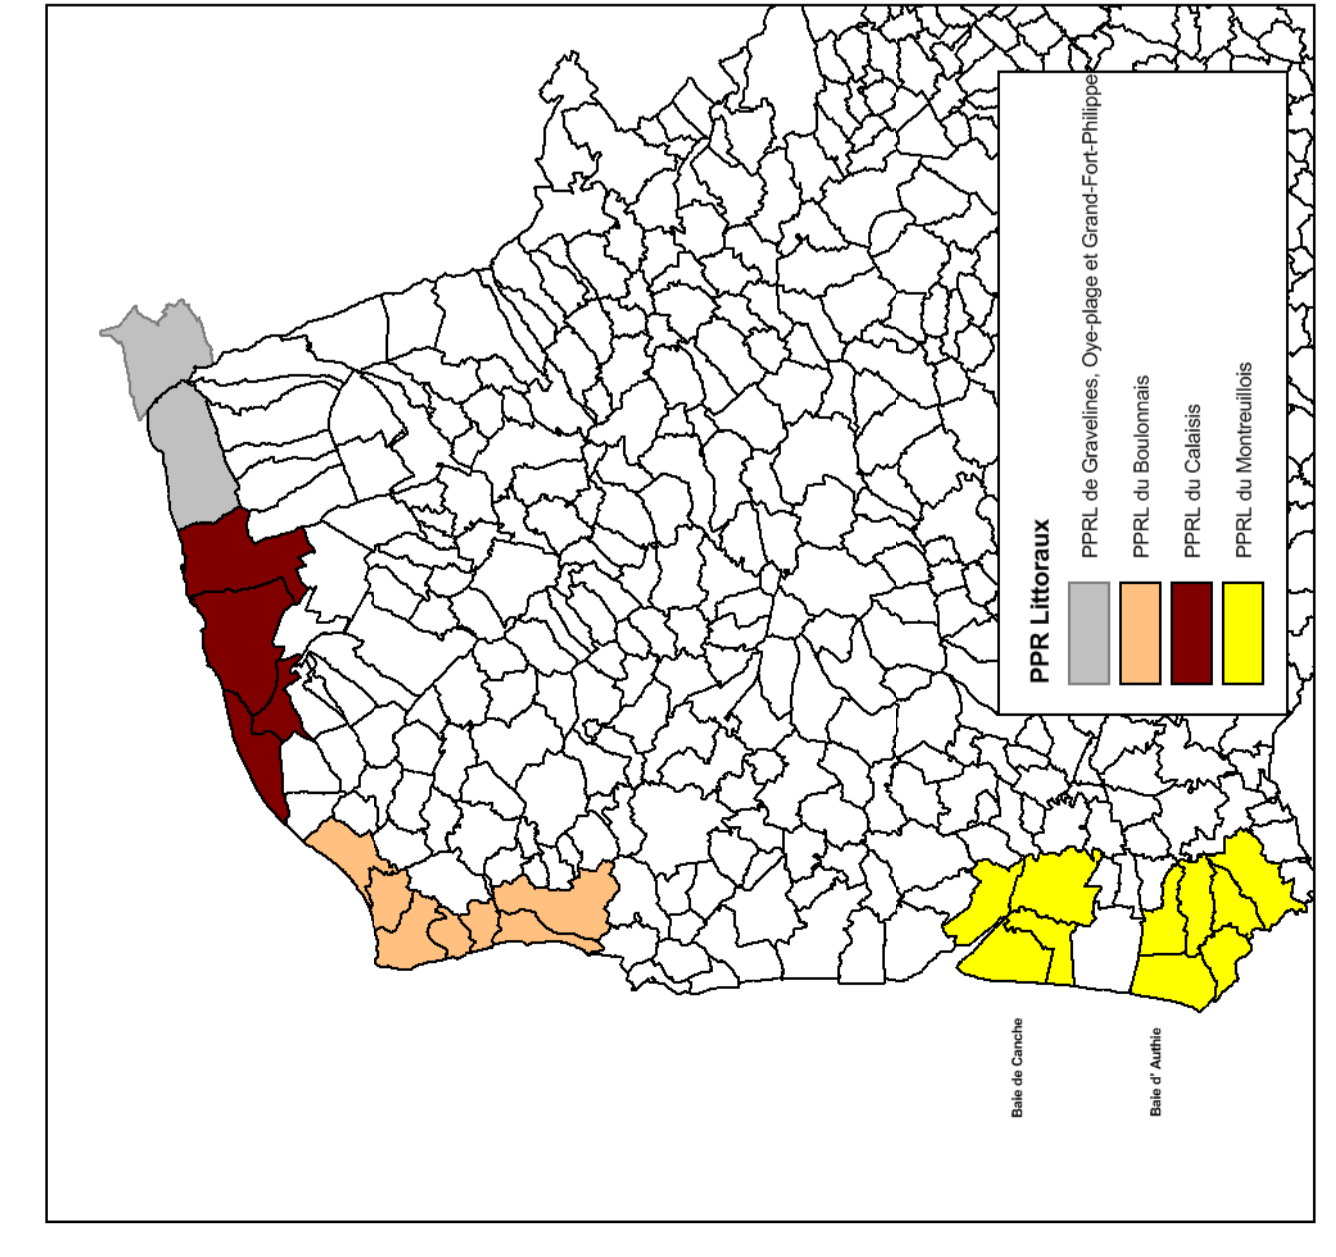

Plan de Prévention des Risques Littoraux

PPRL du Montreuillois

Baie d'Authie

Aléa centennal de référence à l'horizon 2100

Maître d'œuvre

Consultation Officielle

Échelle : 1/10 000

LEGENDE :

- Commune
- Niveau d'aléa
 - Très fort
 - Fort
 - Moyen
 - Faible

Plan de Prévention des Risques Littoraux
 Commune de Baie d'Authie
 Département de Vendée
 2016
 CONSULTATION OFFICIELLE