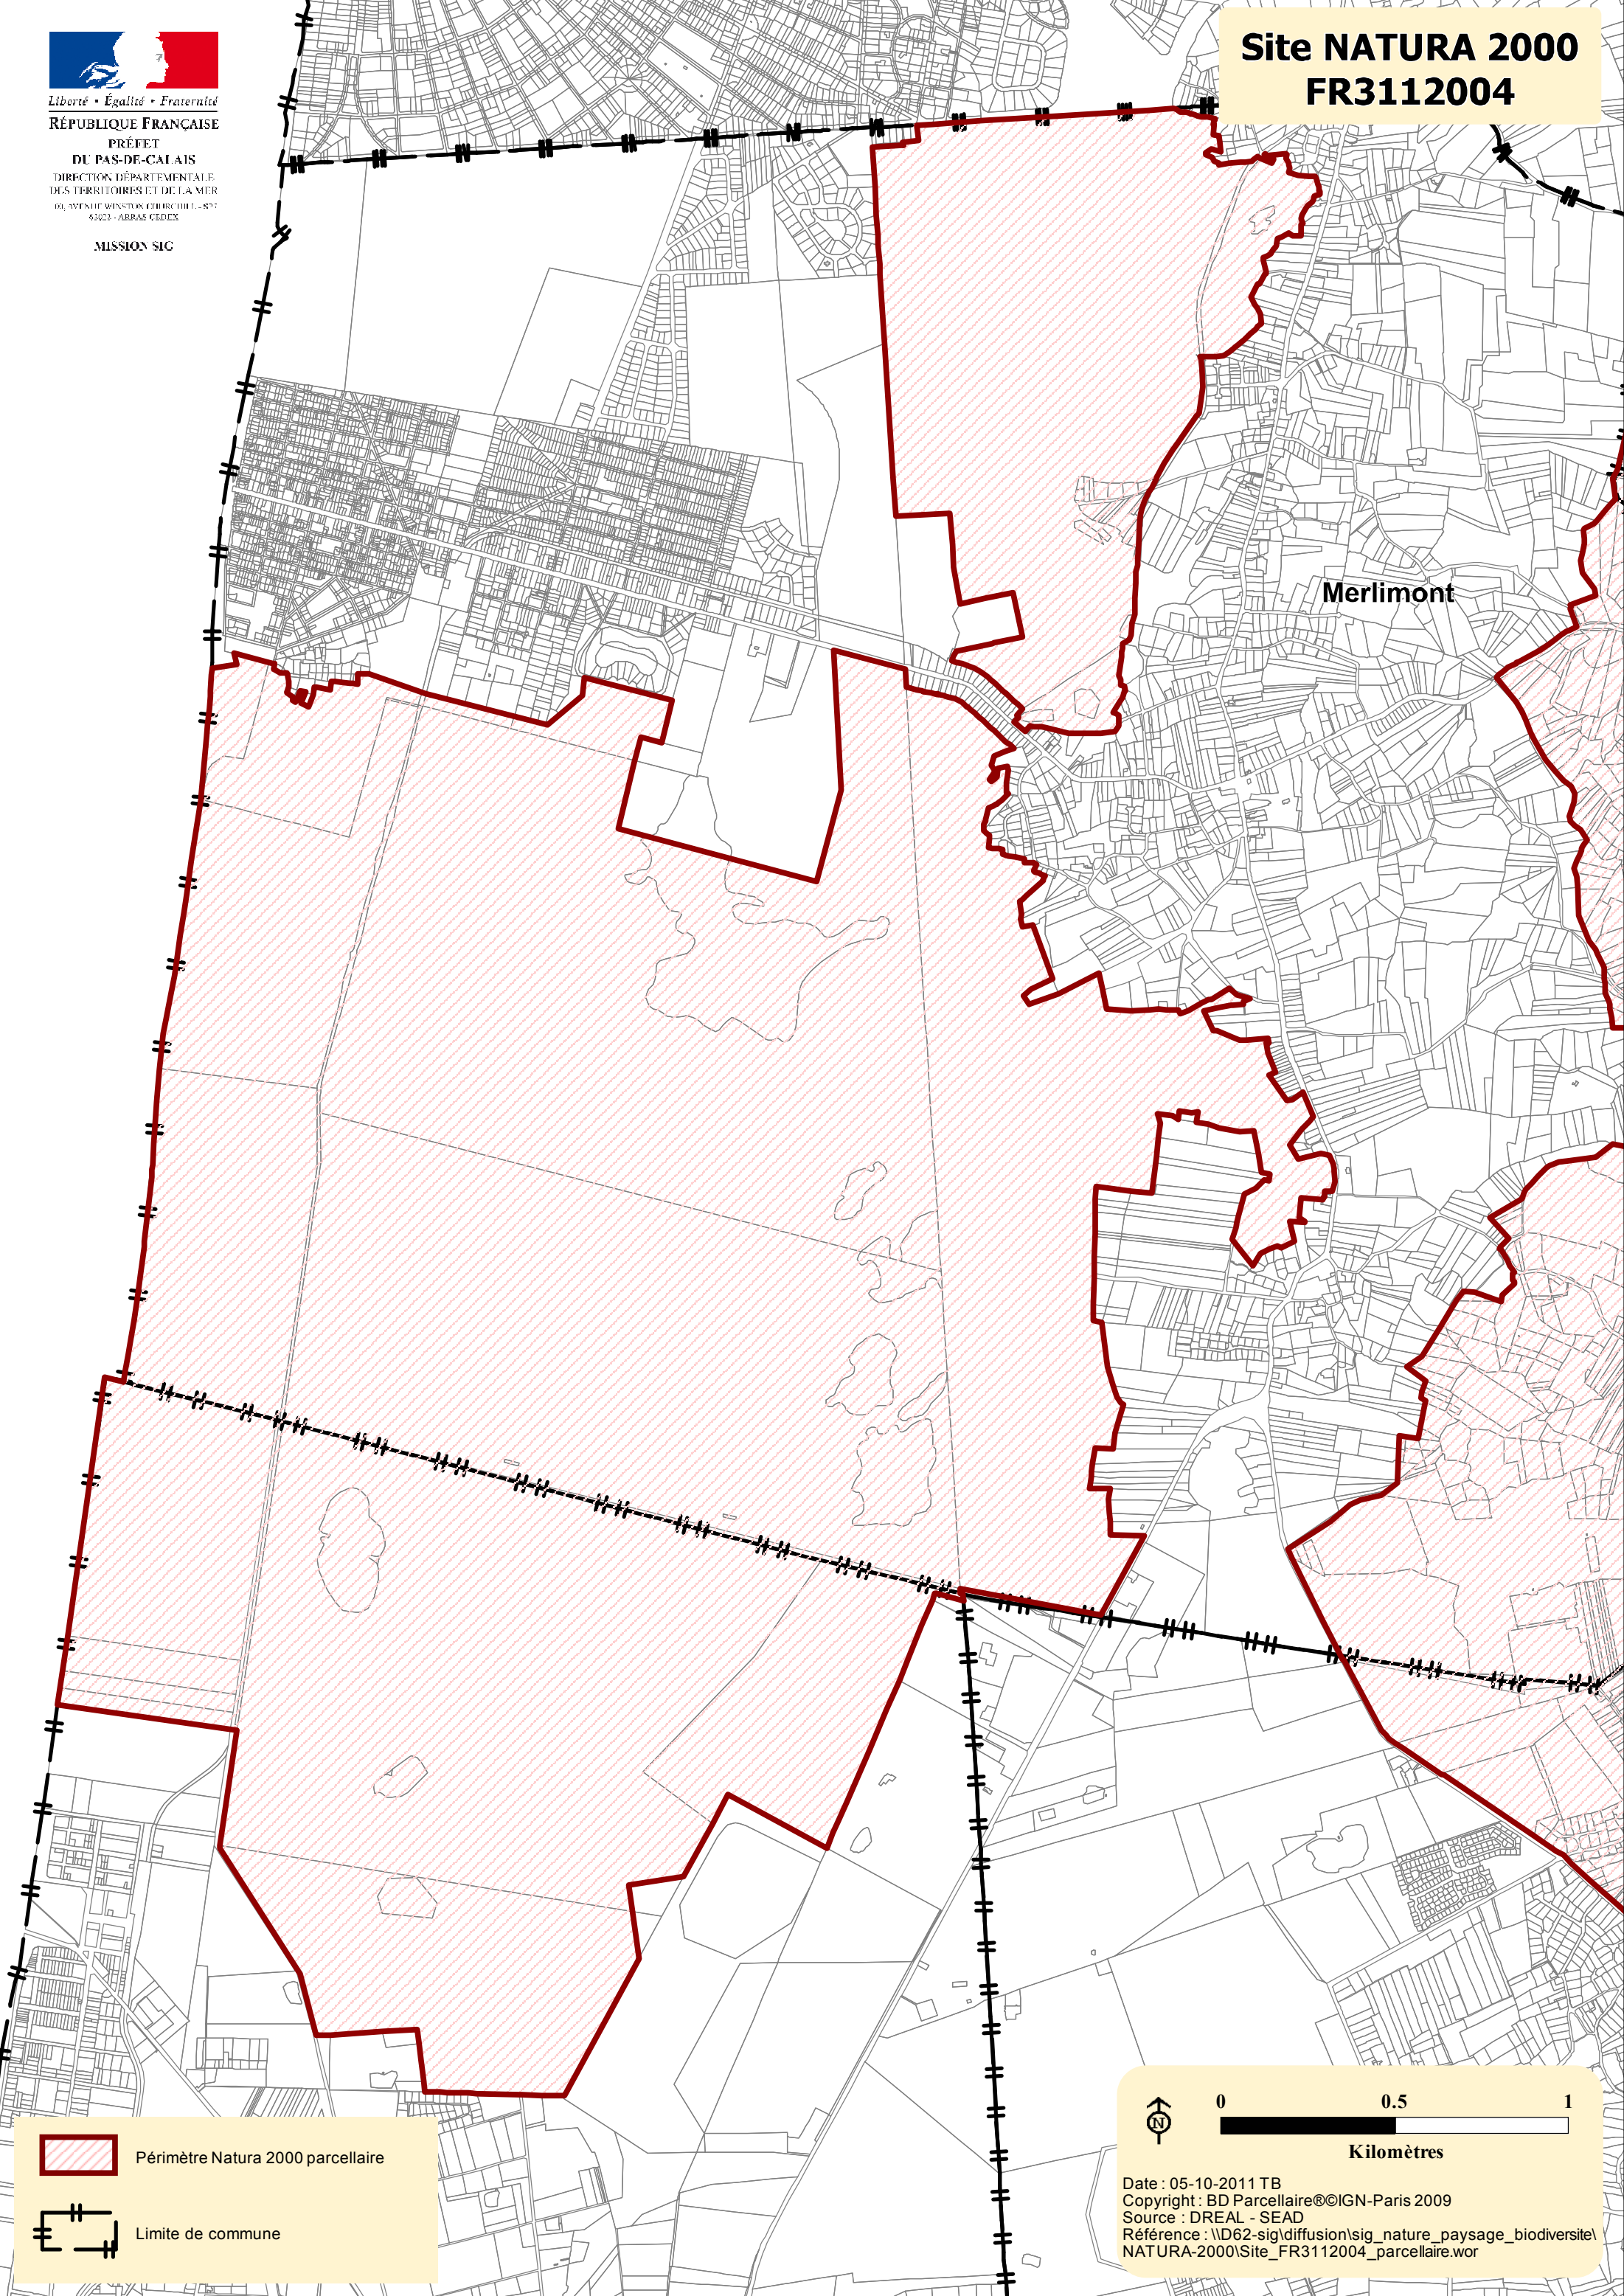

Liberté • Égalité • Fraternité

RÉPUBLIQUE FRANÇAISE

PRÉFET
DU PAS-DE-CALAIS
DIRECTION DÉPARTEMENTALE
DES TERRITOIRES ET DE LA MER
69, AVENUE WINSTON CHURCHILL - 87
63023 - ARRAS CEDEX

MISSION SIC

Site NATURA 2000 FR3112004

Merlimont

 Périmètre Natura 2000 parcellaire

 Limite de commune

 0 0.5 1
Kilomètres

Date : 05-10-2011 TB
Copyright : BD Parcellaire©IGN-Paris 2009
Source : DREAL - SEAD
Référence : \D62-sig\diffusion\sig_nature_paysage_biodiversite\NATURA-2000\Site_FR3112004_parcellaire.wor