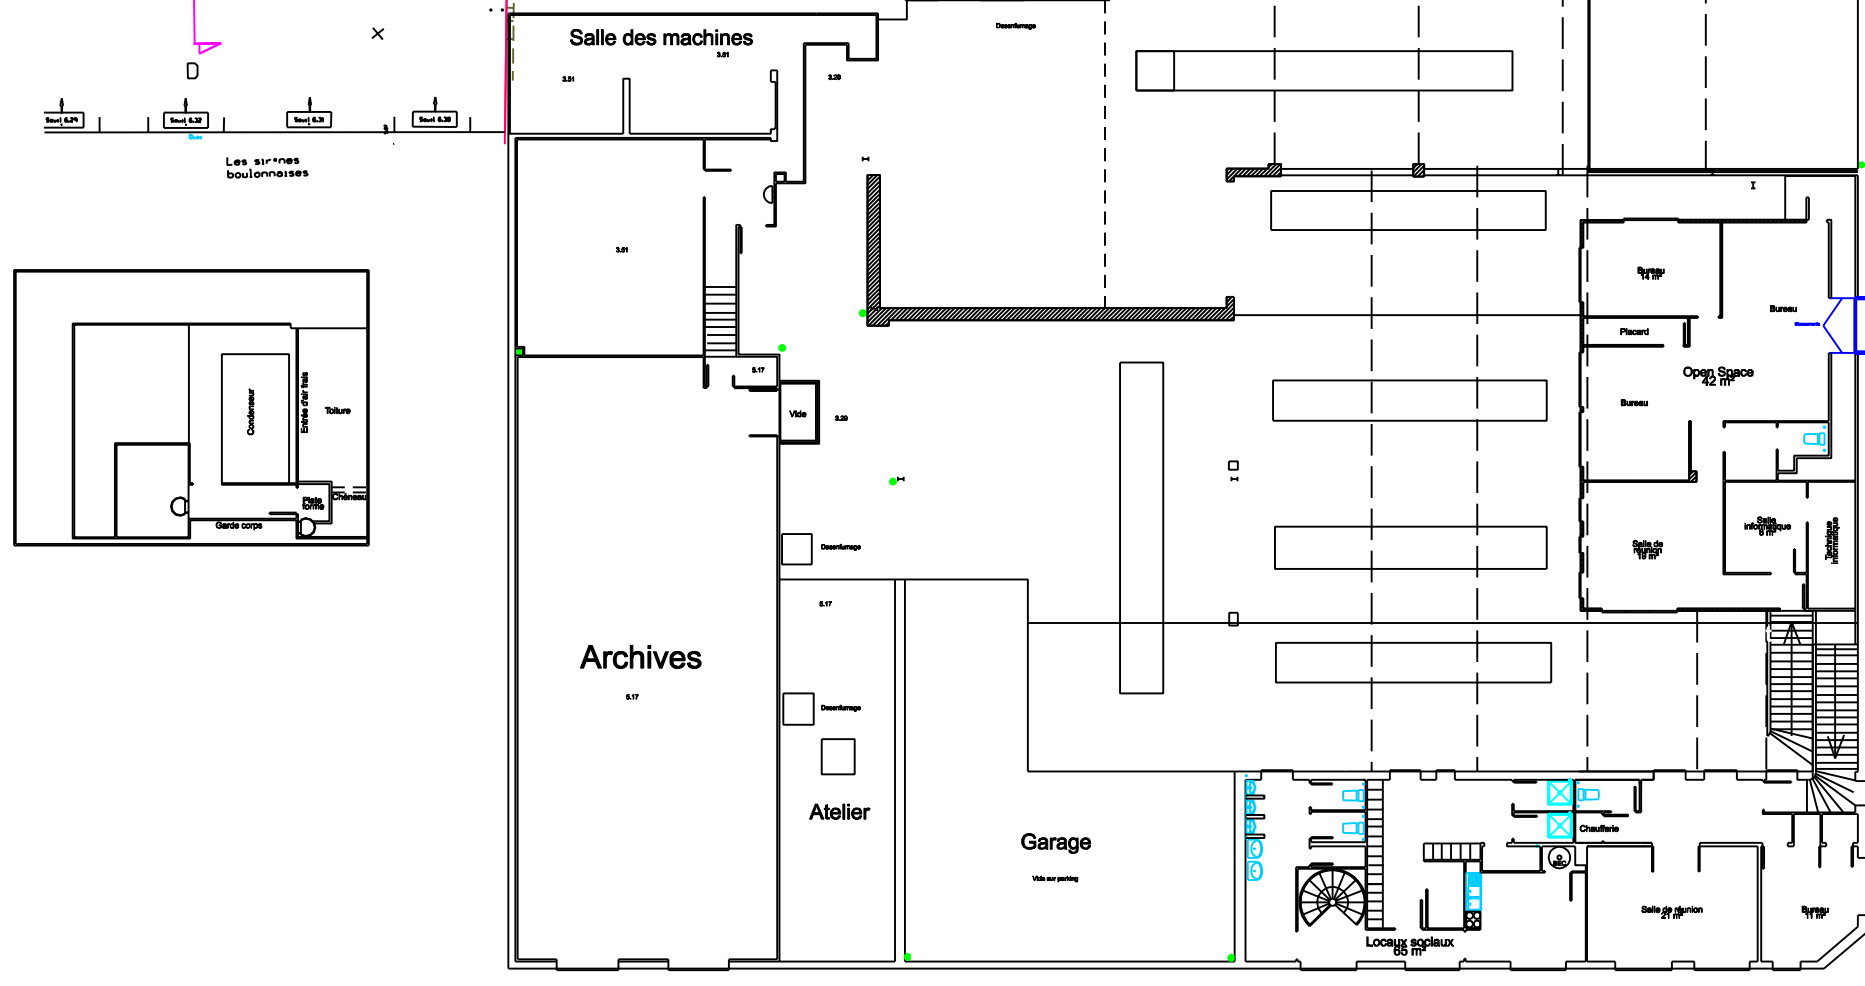

Plan R+1

Indice	Modifications	Date
A	Elaboration	10/02/2015
B	Ajustements	08/02/2017

Echelle: 1/100
 N° Plan :
 Réalisé par:
 A.CASAUX

5 rue d'Alsace
 62200 Boulogne sur mer

rue de Solférino

rue d'Alsace