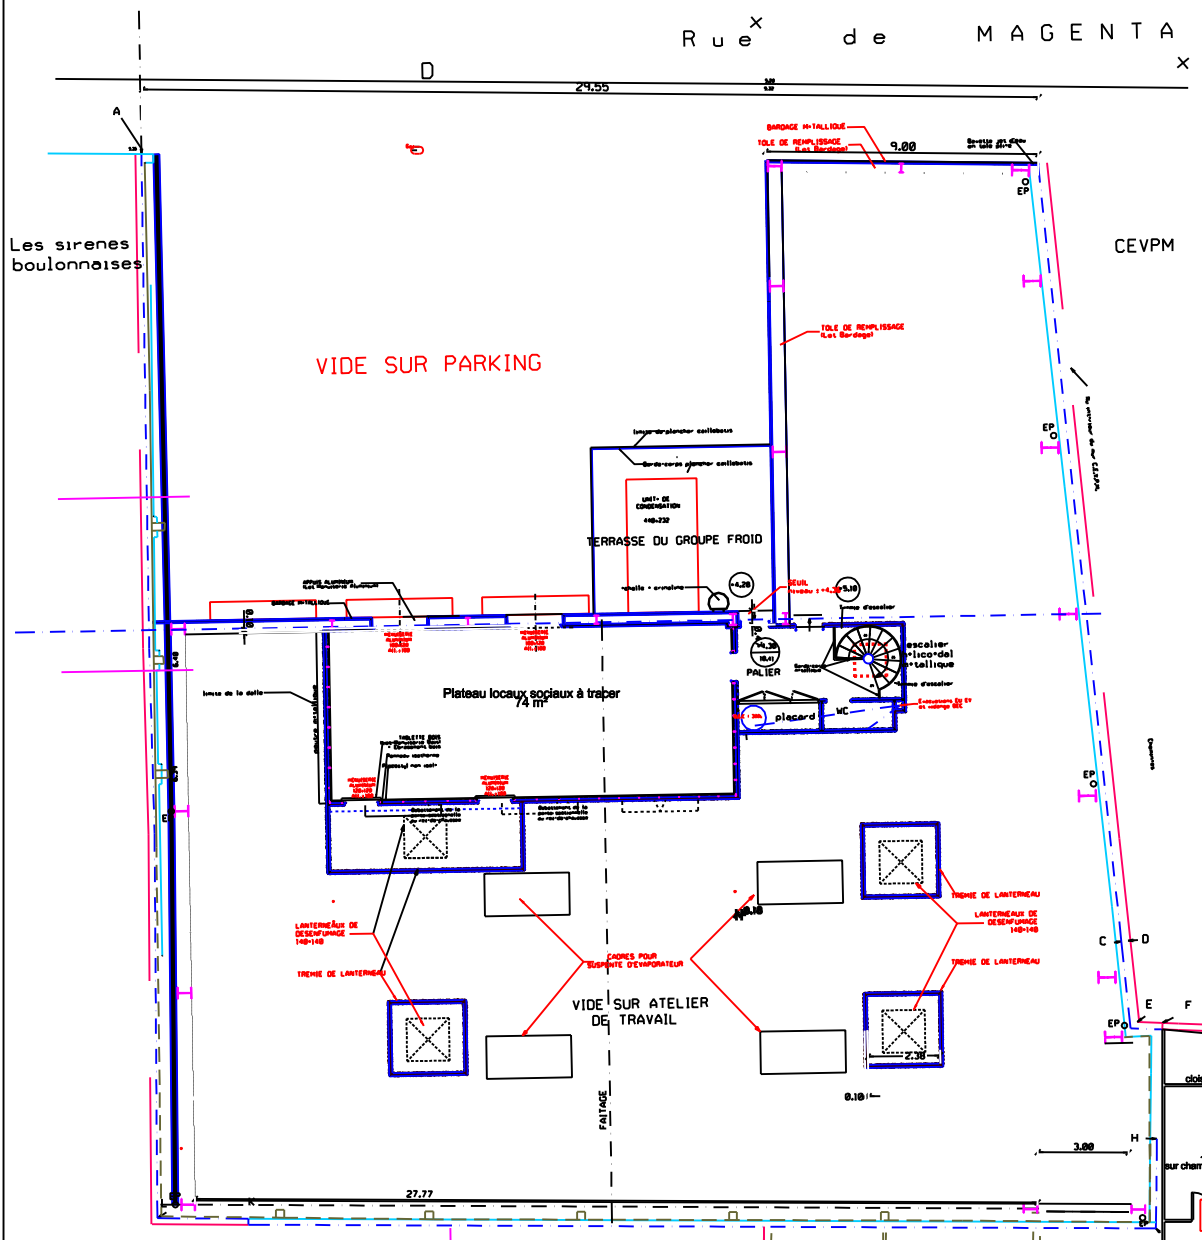

Plan R+1

Indice	Modifications	Date
A	Elaboration	10/02/2015
B	Ajustements	08/02/2017

Echelle: 1/100
 N° Plan :
 Réalisé par:
 A.CASAUX

5 rue d'Alsace
 62200 Boulogne sur mer

rue de Solférino

rue d'Alsace