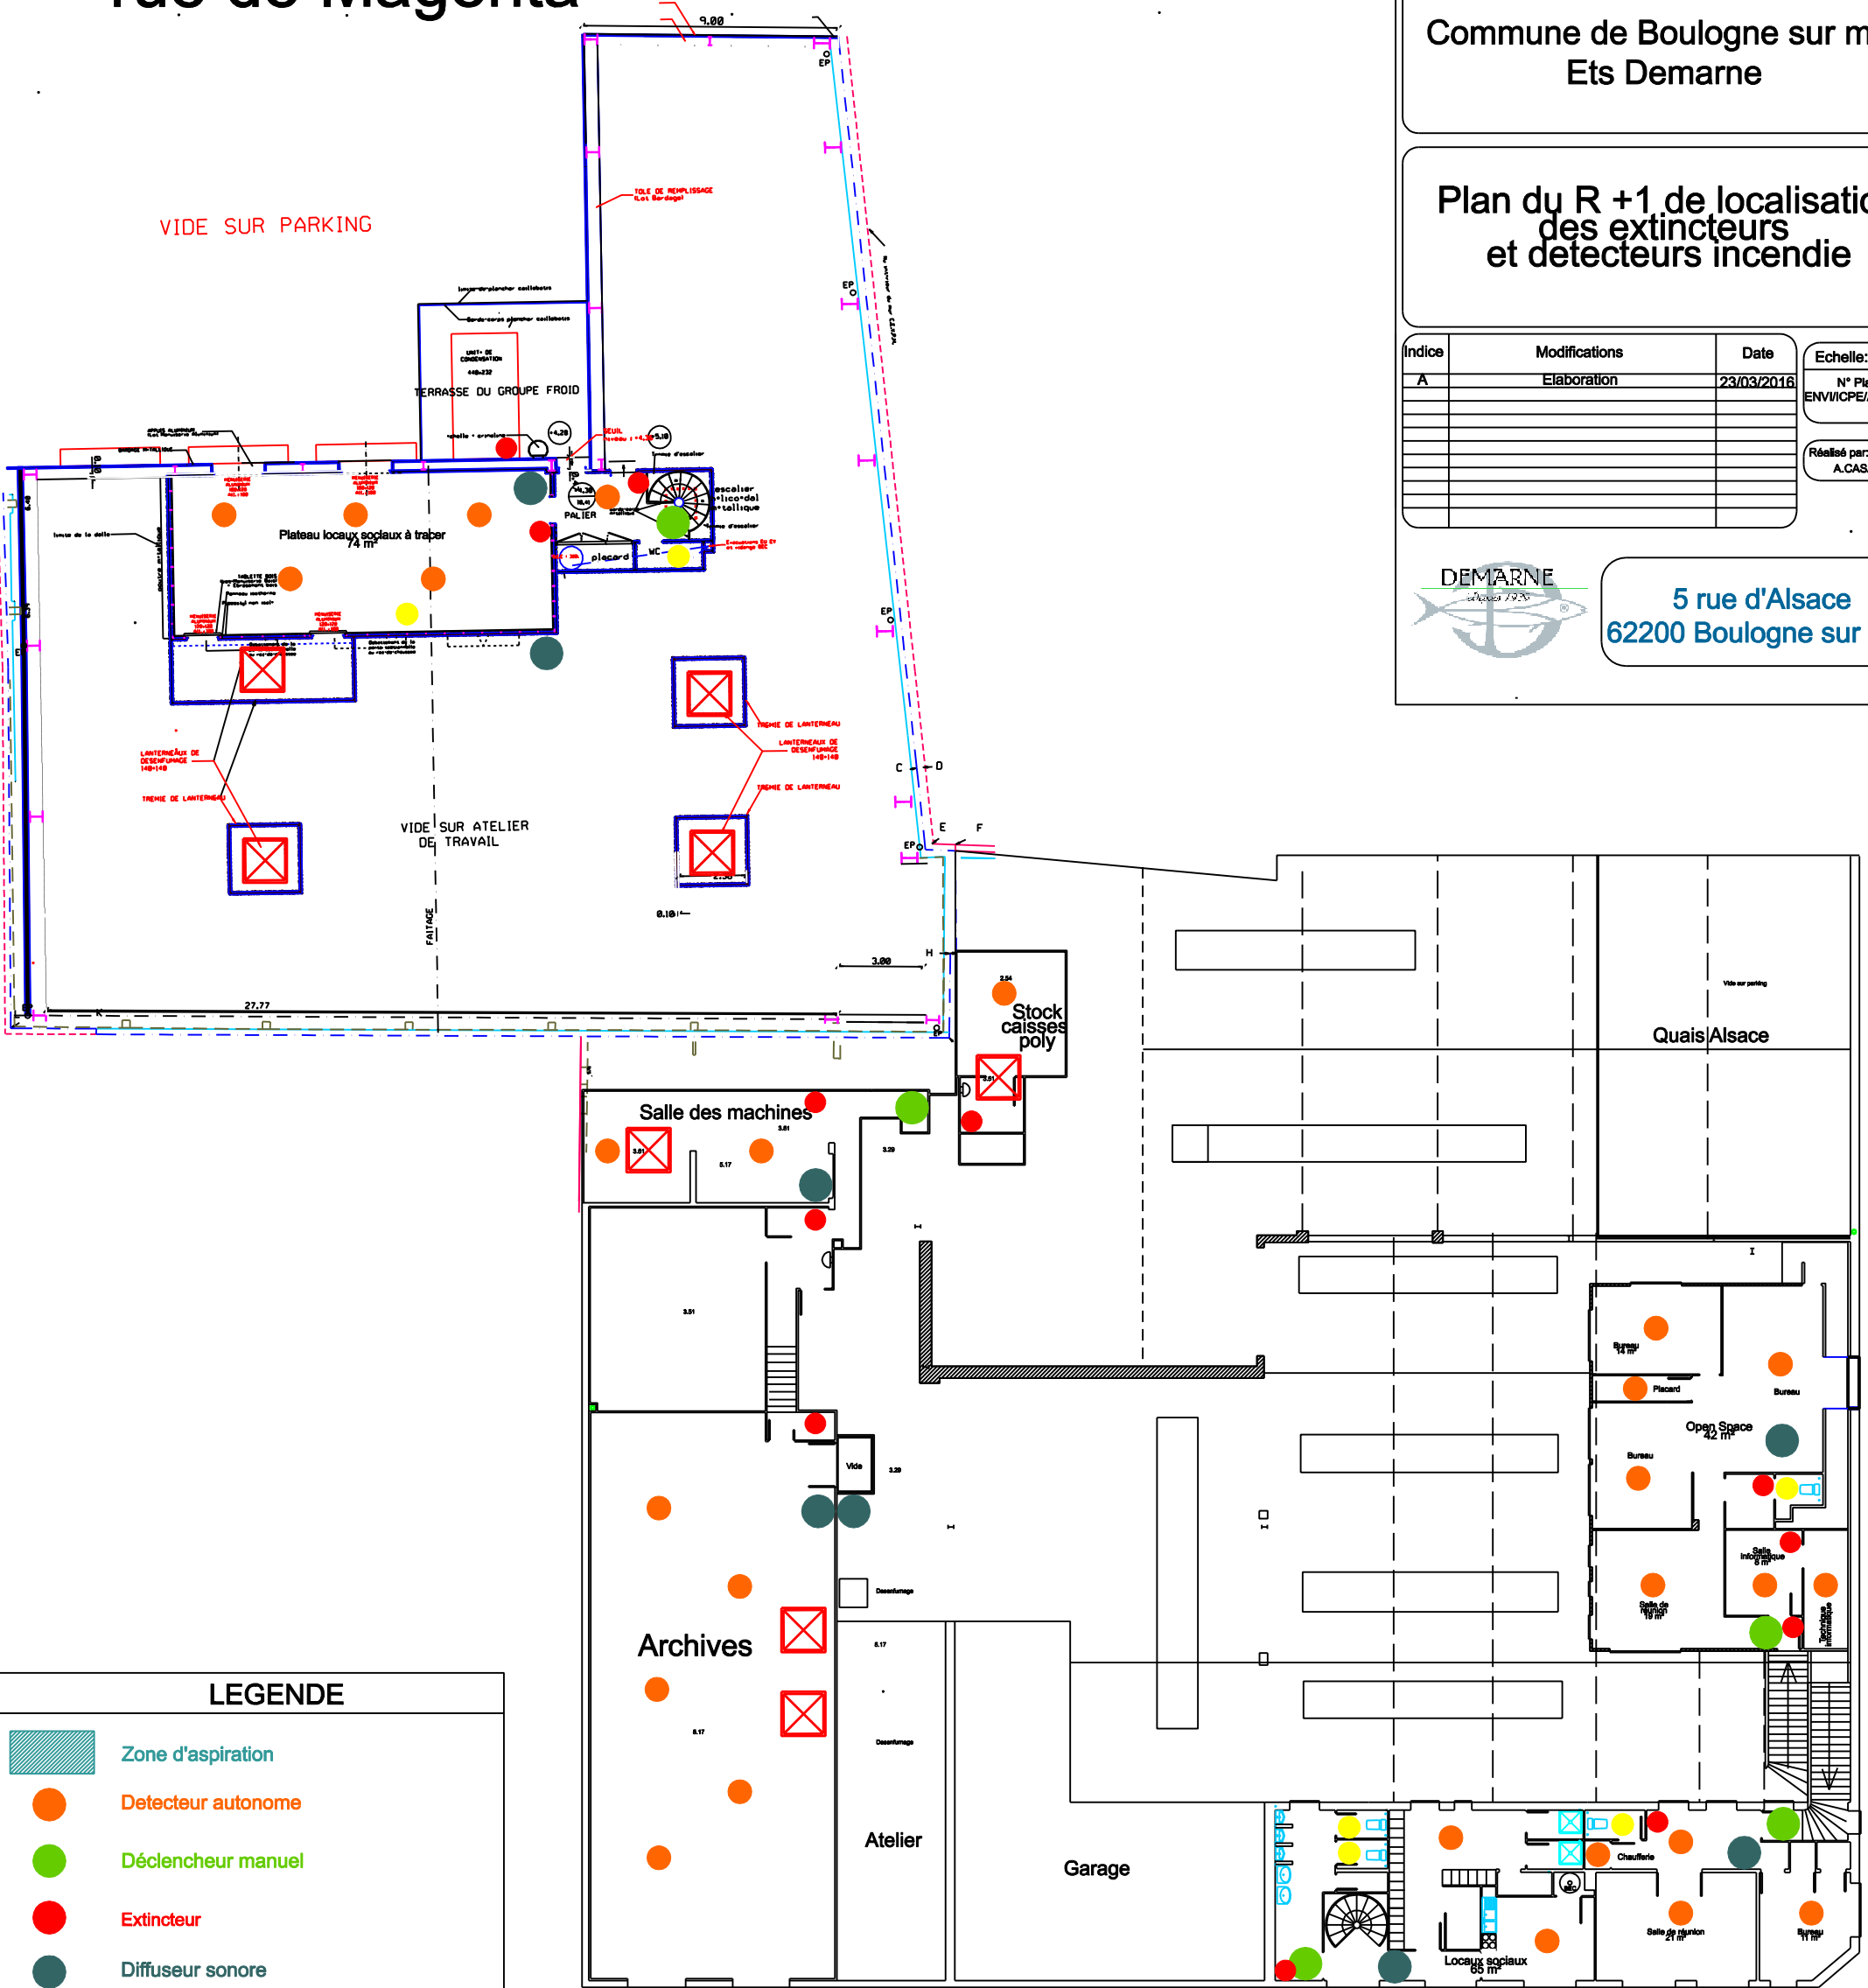

rue de Magenta

Commune de Boulogne sur mer  
Ets Demarne

Plan du R +1 de localisation  
des extincteurs  
et détecteurs incendie

| Indice | Modifications | Date       |
|--------|---------------|------------|
| A      | Elaboration   | 23/03/2016 |
|        |               |            |
|        |               |            |
|        |               |            |
|        |               |            |
|        |               |            |
|        |               |            |
|        |               |            |
|        |               |            |

Echelle: 1/250  
N° Plan :  
ENV/ICPE/AC/004-2

Réalisé par:  
A.CASALUX

5 rue d'Alsace  
62200 Boulogne sur mer

LEGENDE

- Zone d'aspiration
- Détecteur autonome
- Déclencheur manuel
- Extincteur
- Diffuseur sonore
- Report
- Diffuseur lumineux

rue de Solférino