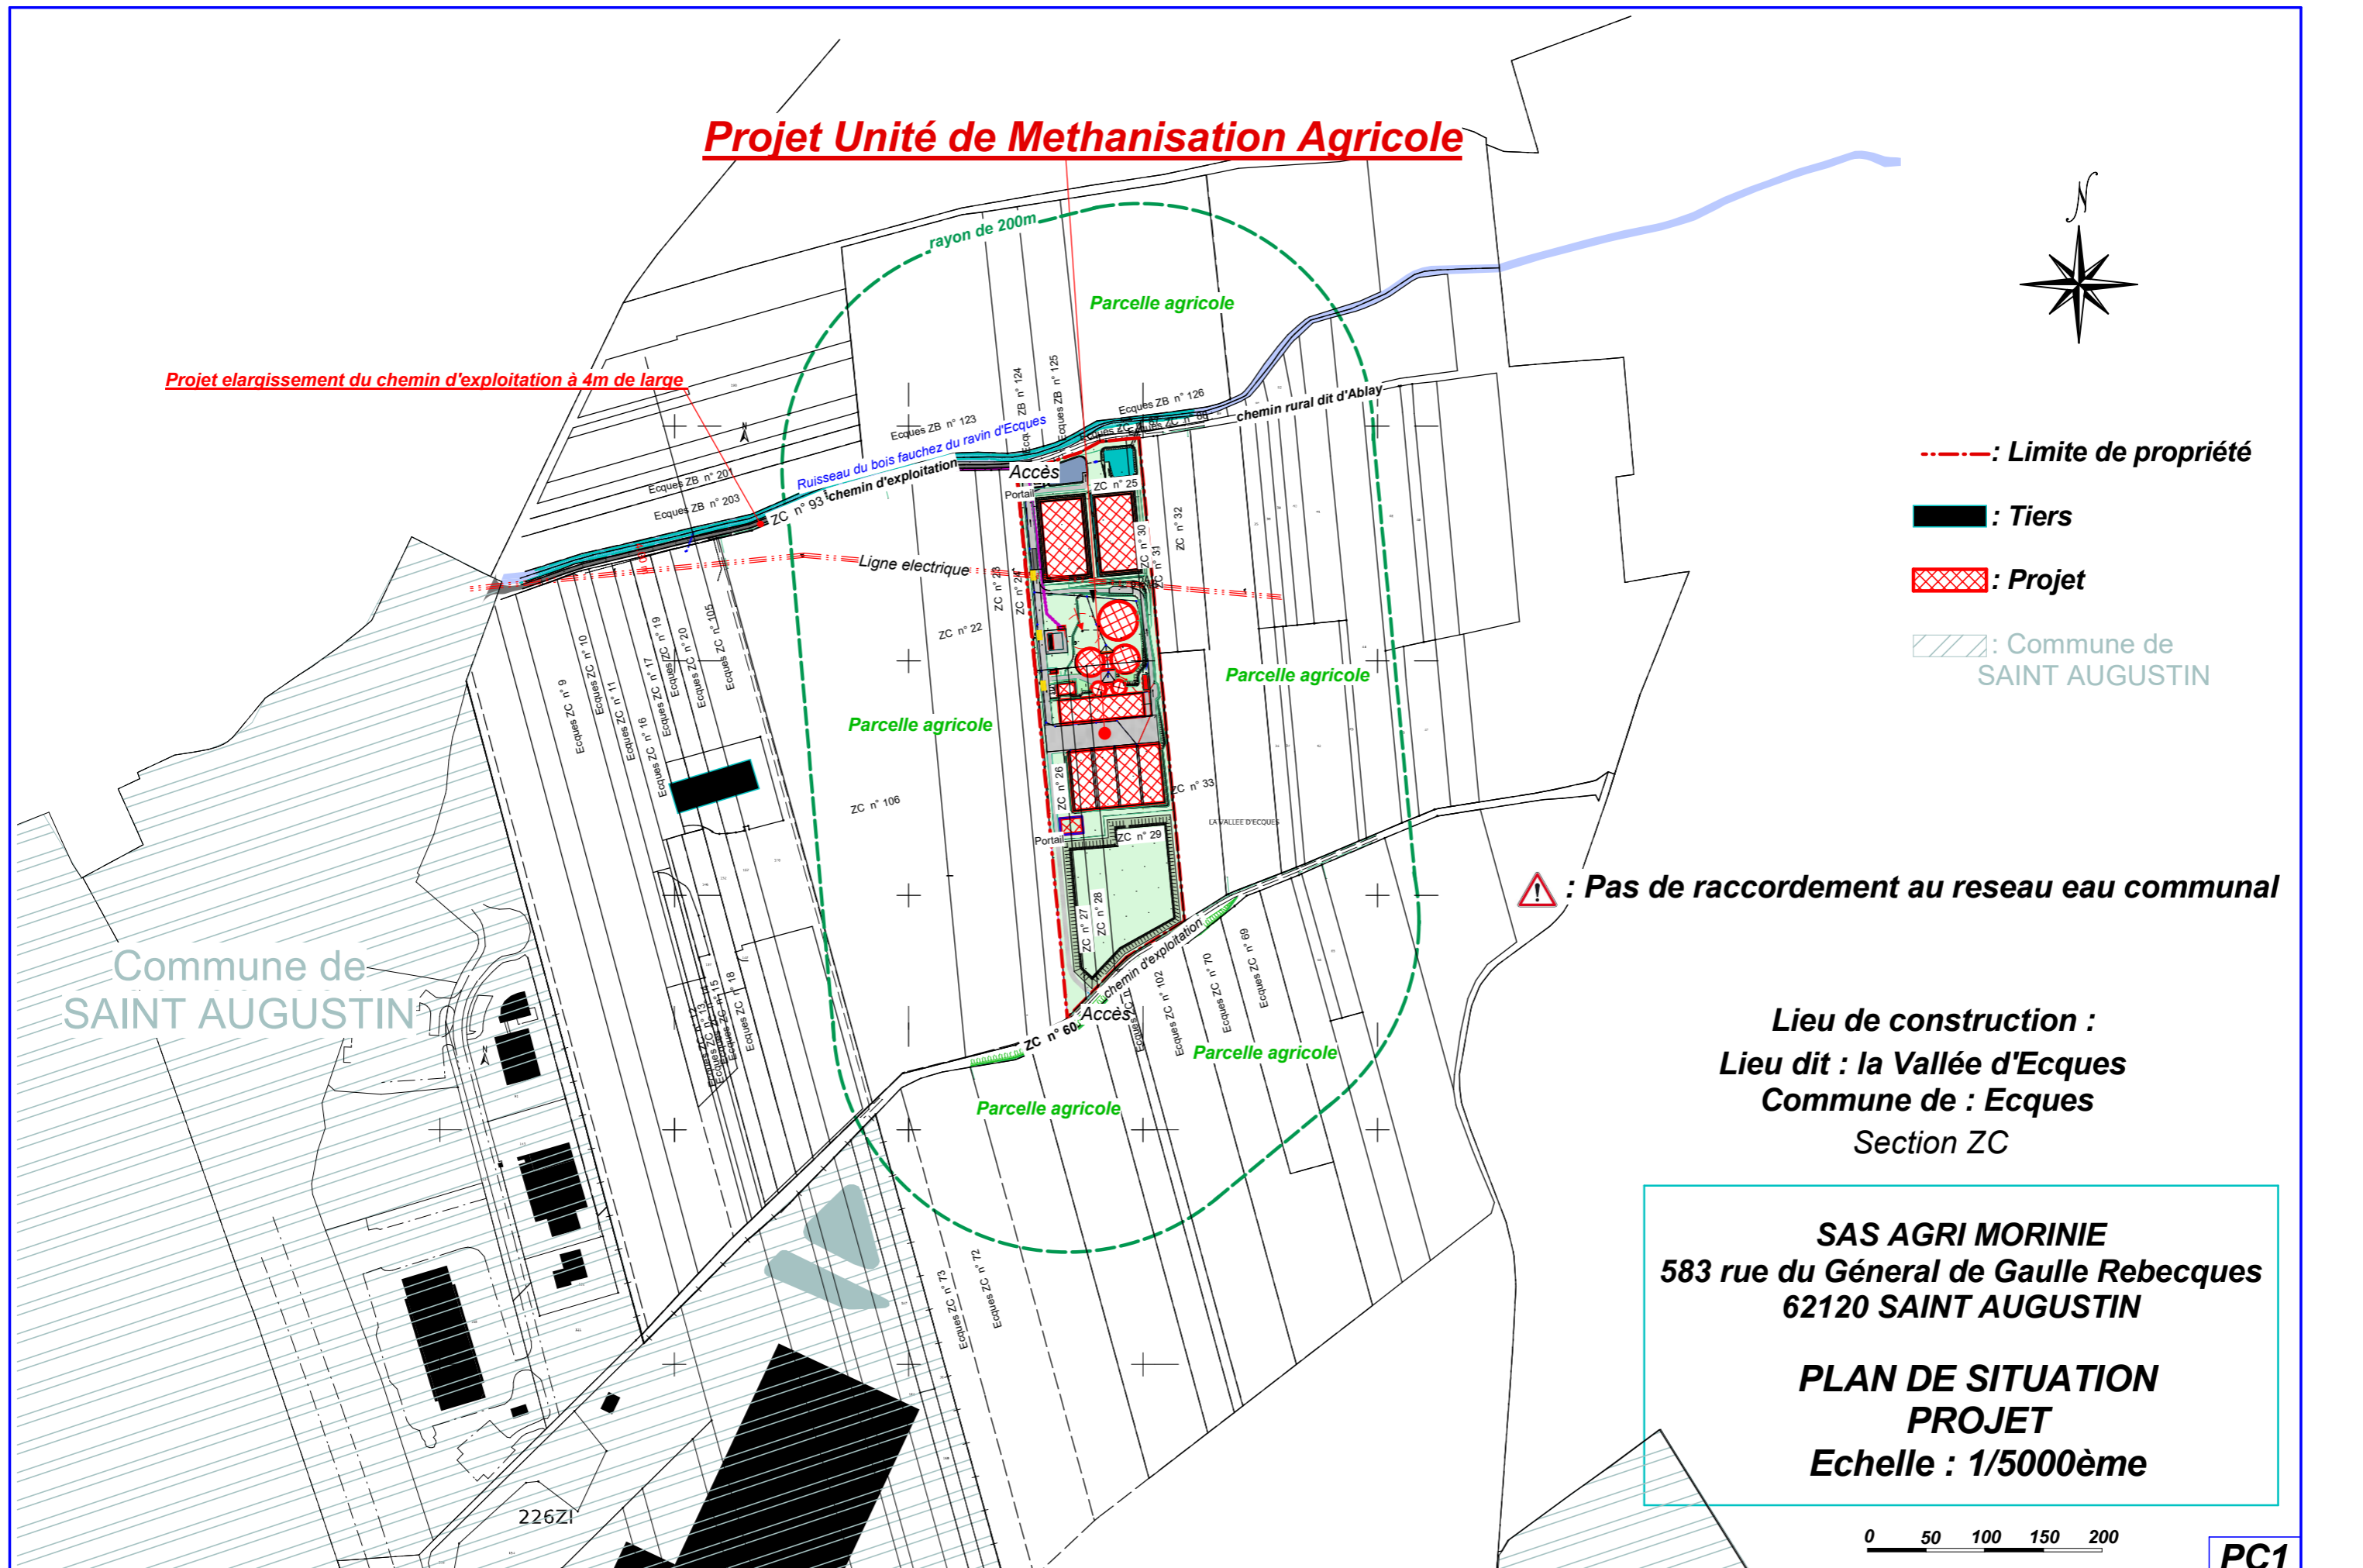

# Projet Unité de Methanisation Agricole

Projet élargissement du chemin d'exploitation à 4m de large

- - - - - : Limite de propriété
- : Tiers
- ▤ : Projet
- ▨ : Commune de SAINT AUGUSTIN

⚠ : Pas de raccordement au réseau eau communal

Commune de SAINT AUGUSTIN

Lieu de construction :  
Lieu dit : la Vallée d'Ecques  
Commune de : Ecques  
Section ZC

**SAS AGRI MORINIE**  
583 rue du Général de Gaulle Rebecques  
62120 SAINT AUGUSTIN

**PLAN DE SITUATION**  
**PROJET**  
Echelle : 1/5000ème