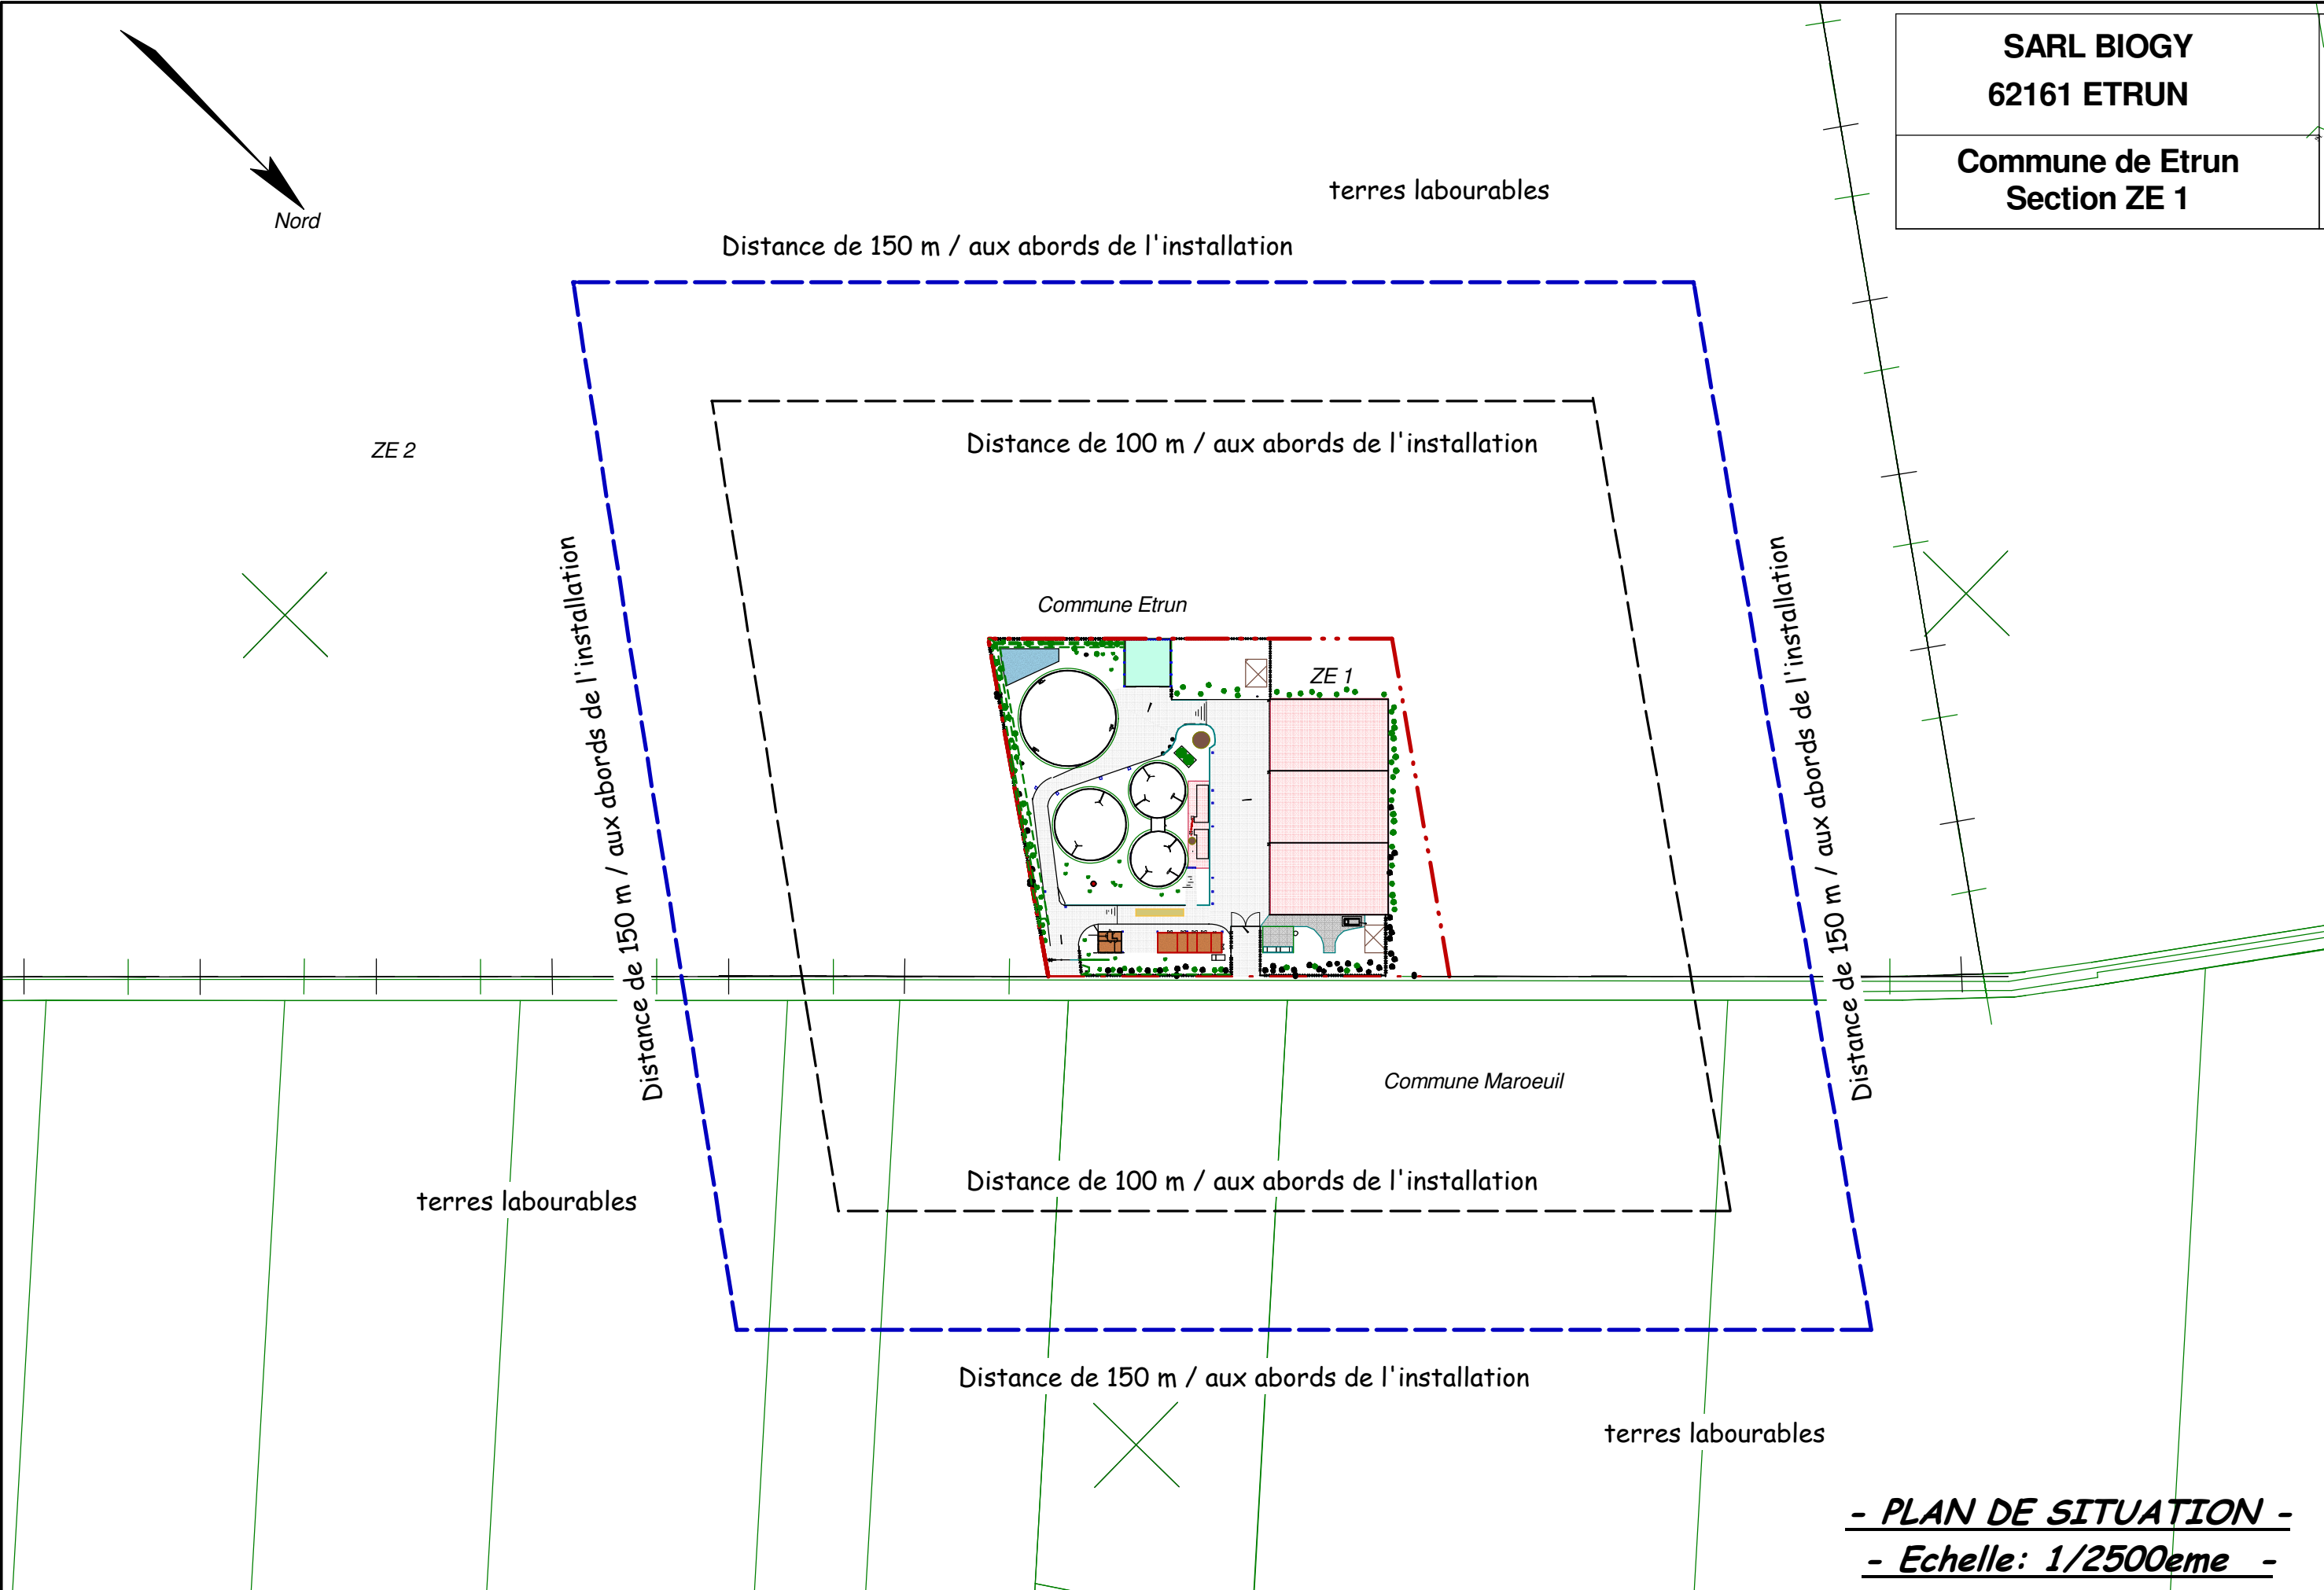

SARL BIOGY
62161 ETRUN
Commune de Etrun
Section ZE 1

ZE 2

terres labourables

Distance de 150 m / aux abords de l'installation

Distance de 100 m / aux abords de l'installation

Commune Etrun

ZE 1

Commune Maroeuil

Distance de 100 m / aux abords de l'installation

terres labourables

Distance de 150 m / aux abords de l'installation

terres labourables

- PLAN DE SITUATION -
- Echelle: 1/2500eme -