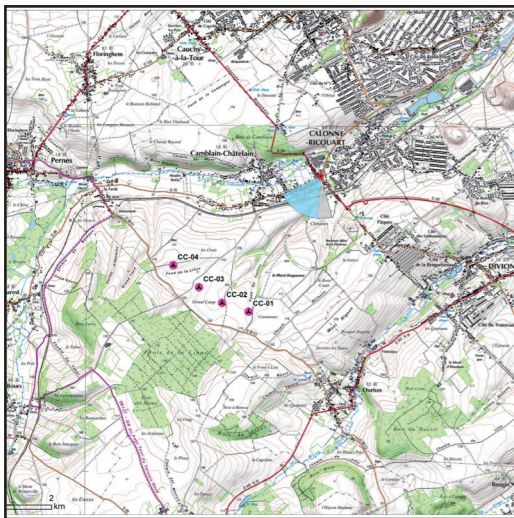

Photomontage n°44
Camblain-Chatelain
entrée est D70

Nombre d'éoliennes visibles	0
Eolienne la plus proche	2213m
Eolienne la plus éloignée	2482m

Date et Heure	24/07/2018 15:50
Coordonnées Lambert 93	X: 662619 Y: 7043016