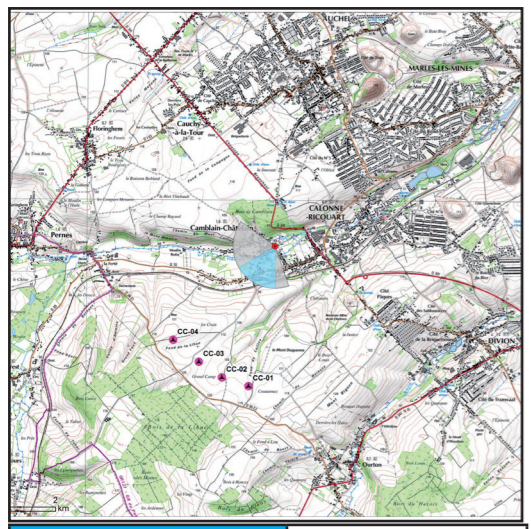

Angle de prise de vue : 145°

**Photomontage n°43
Camblain-Chatelain
place de la Mairie**

Nombre d'éoliennes visibles	0
Eolienne la plus proche	1995m
Eolienne la plus éloignée	2058m

Date et Heure	24/07/2018 15:27
Coordonnées Lambert 93	X: 661958 Y: 7043086