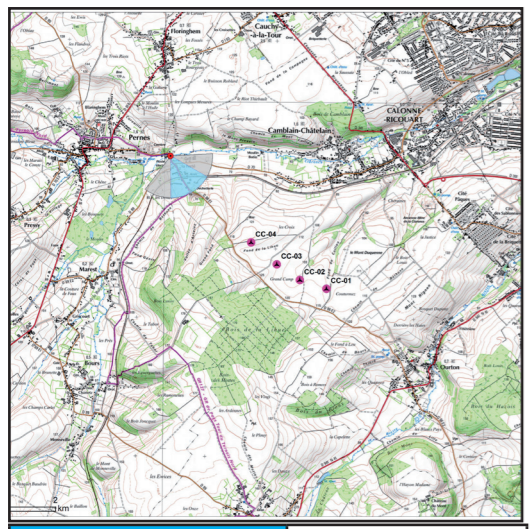

Angle de prise de vue : 130°

**Photomontage n°39**  
**La Ferté-Camblain**  
**entrée ouest D70**

Nombre d'éoliennes visibles	0
Eolienne la plus proche	1708m
Eolienne la plus éloignée	2955m

Date et Heure	01/08/2018 09:23
Coordonnées Lambert 93	X: 659322 Y: 7042984