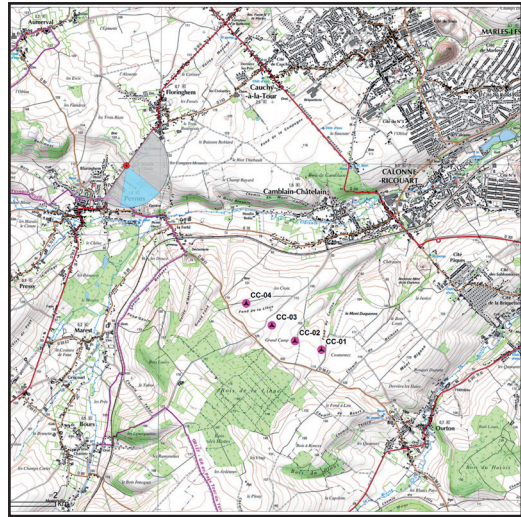

Angle de prise de vue : 195°

Photomontage n°36

Pernes- entrée nord D916

Nombre d'éoliennes visibles	4
Eolienne la plus proche	2637m
Eolienne la plus éloignée	3871m

Date et Heure	01/08/2018 09:34
Coordonnées Lambert 93	X: 658757 Y: 7043728

Photomontage n°37

Pernes - église

Nombre d'éoliennes visibles	0
Eolienne la plus proche	3042m
Eolienne la plus éloignée	4316m

Date et Heure	24/07/2018 13:53
Coordonnées Lambert 93	X: 657923 Y: 7043382