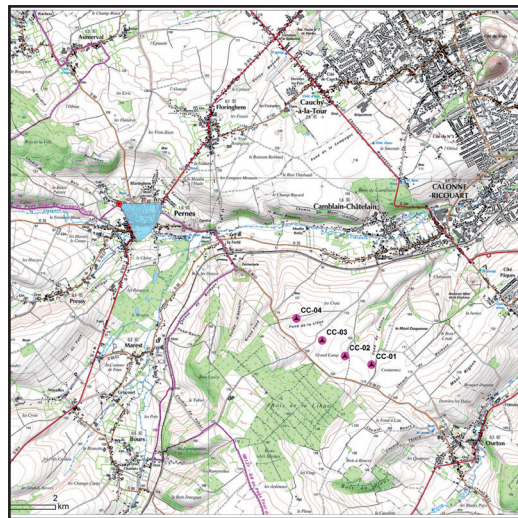

Angle de prise de vue : 195°

Photomontage n°36

Pernes- entrée nord D916

Nombre d'éoliennes visibles	4
Eolienne la plus proche	2637m
Eolienne la plus éloignée	3871m

Date et Heure	01/08/2018 09:34
Coordonnées Lambert 93	X: 658757 Y: 7043728

Photomontage n°37

Pernes - église

Nombre d'éoliennes visibles	0
Eolienne la plus proche	3042m
Eolienne la plus éloignée	4316m

Date et Heure	24/07/2018 13:53
Coordonnées Lambert 93	X: 657923 Y: 7043382