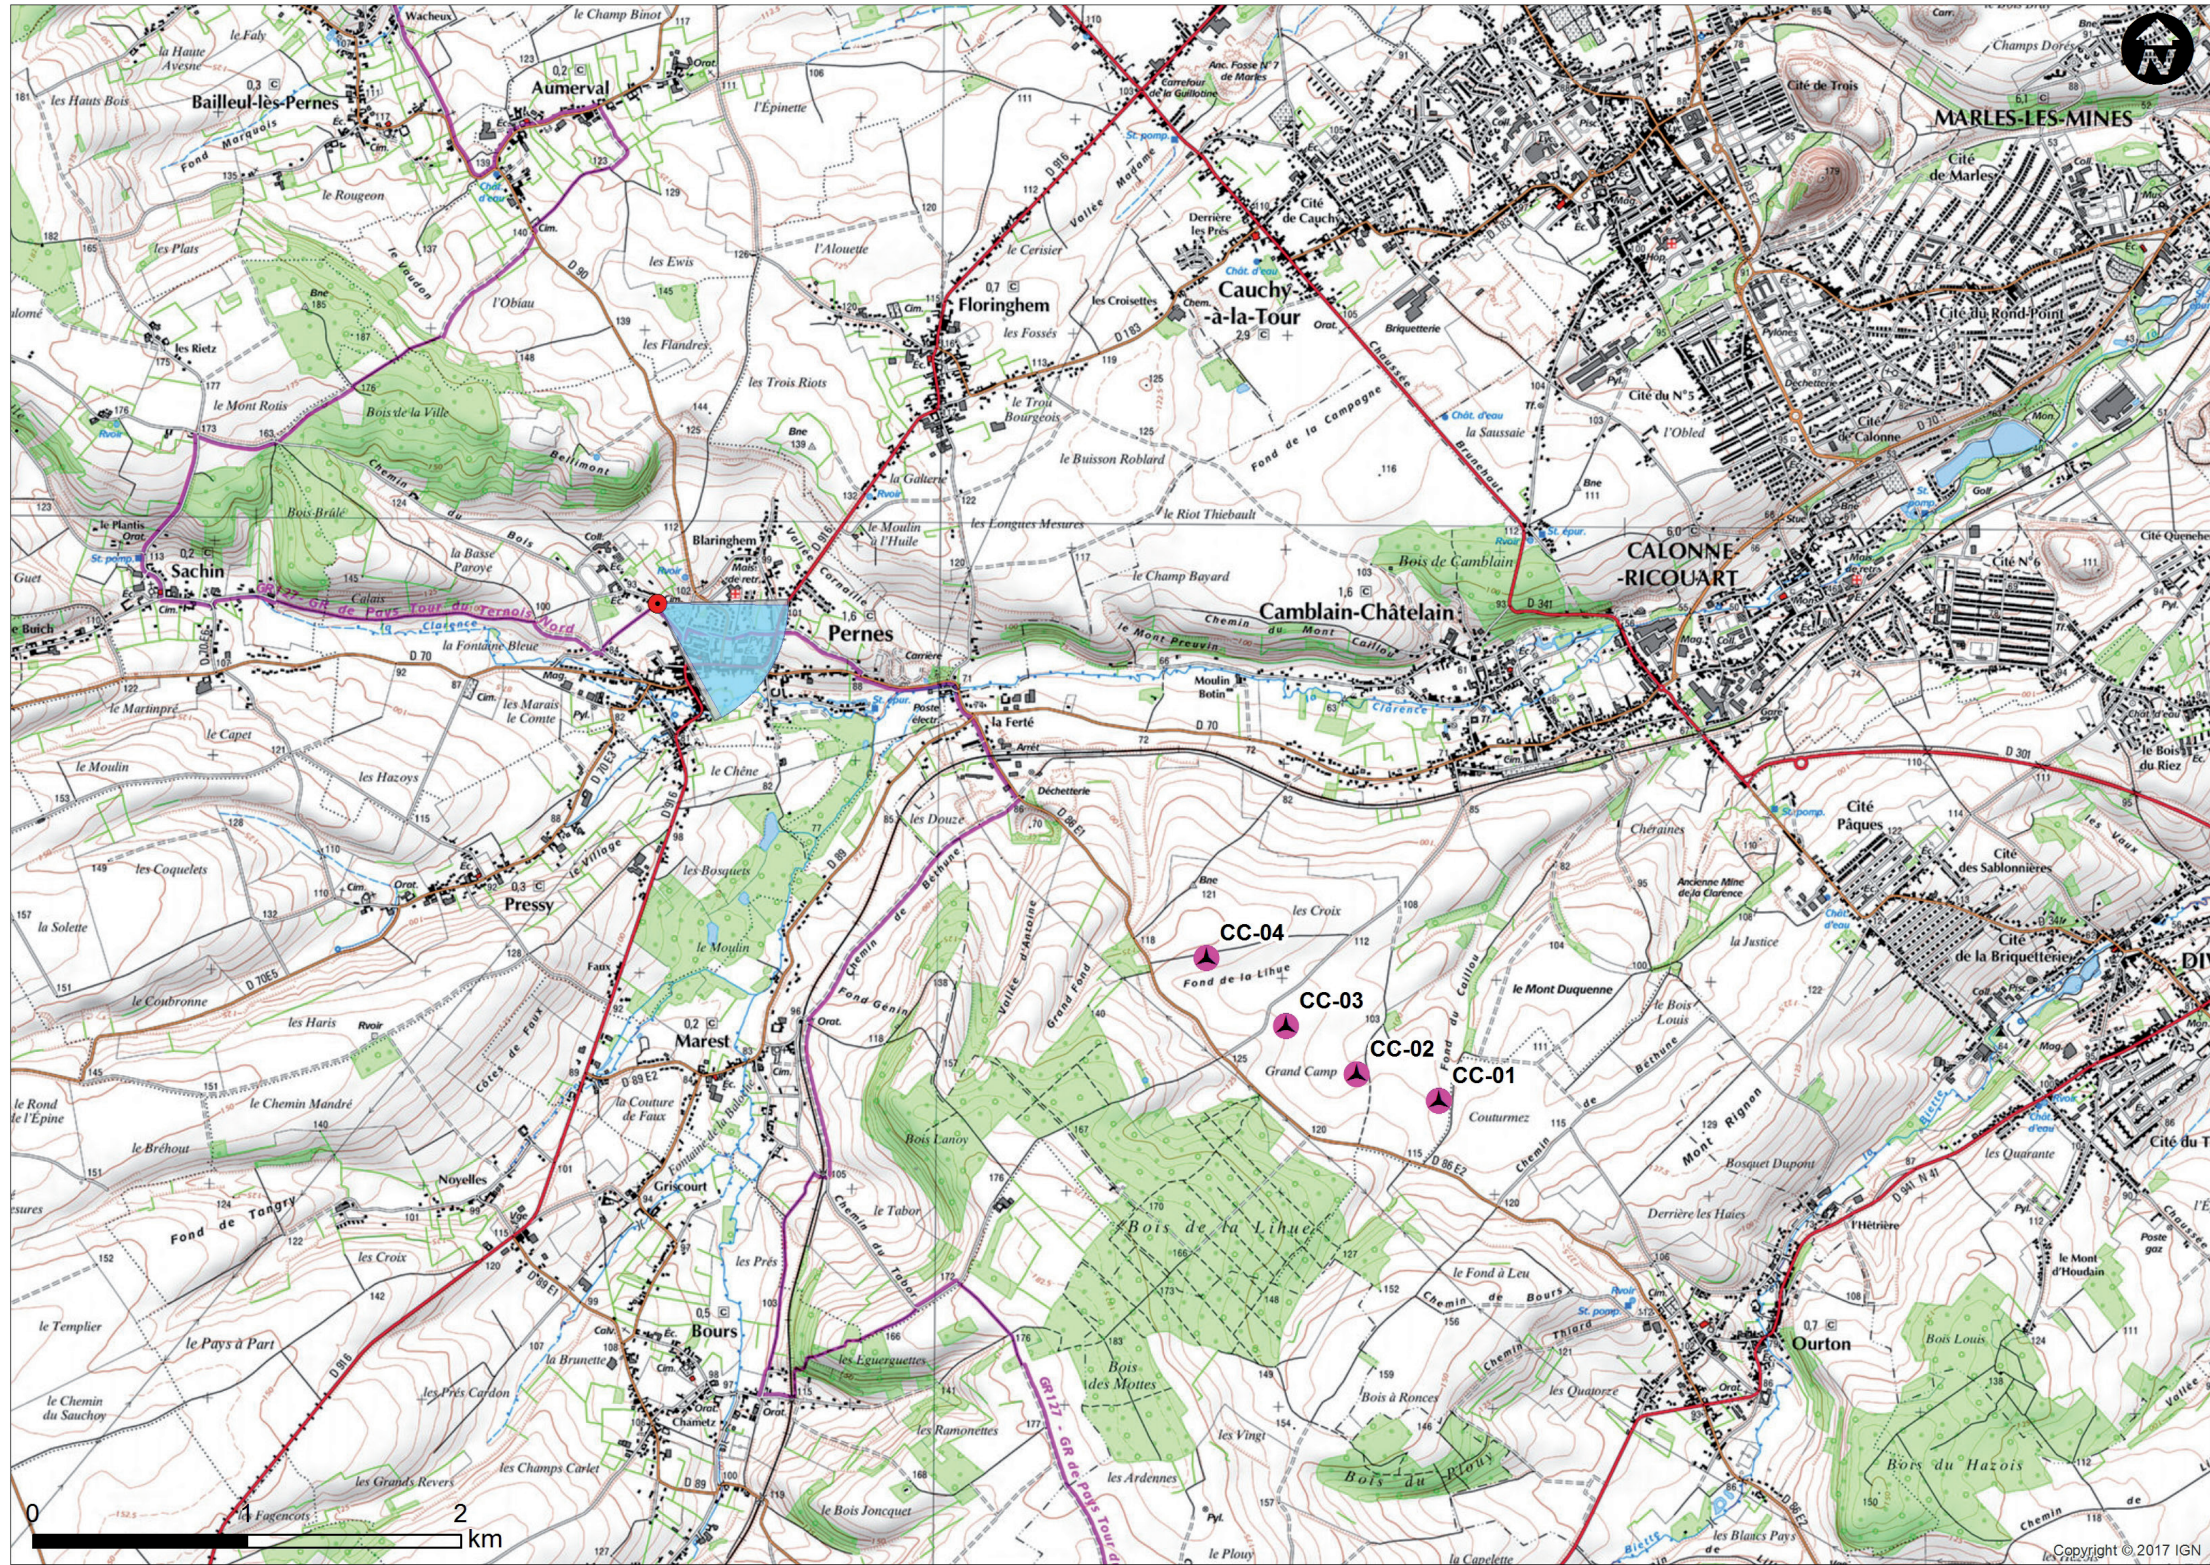

Angle de prise de vue : 195°

Photomontage n°36

Pernes- entrée nord D916

Nombre d'éoliennes visibles	4
Eolienne la plus proche	2637m
Eolienne la plus éloignée	3871m

Date et Heure	01/08/2018 09:34
Coordonnées Lambert 93	X: 658757 Y: 7043728

Photomontage n°37

Pernes - église

Nombre d'éoliennes visibles	0
Eolienne la plus proche	3042m
Eolienne la plus éloignée	4316m

Date et Heure	24/07/2018 13:53
Coordonnées Lambert 93	X: 657923 Y: 7043382