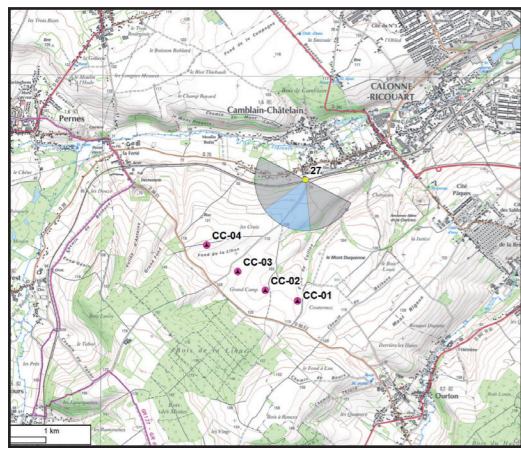

Angle de prise de vue : 180°

Photomontage n°27
Camblain-Chatelain
chemin rural - pont CdF

Nombre d'éoliennes visibles	0
Eolienne la plus proche	1364m
Eolienne la plus éloignée	1454m

Date et Heure	26/05/2017 - 16h05
Coordonnées Lambert 93	X 661 669 Y 7 042 514

Angle de prise de vue : 180°

Photomontage n°28

Houdain nord - RD341

Nombre d'éoliennes visibles	0
Eolienne la plus proche	4383m
Eolienne la plus éloignée	5583m

Date et Heure	26/05/2017 - 09h20
Coordonnées Lambert 93	X 665 916 Y 7 040 351