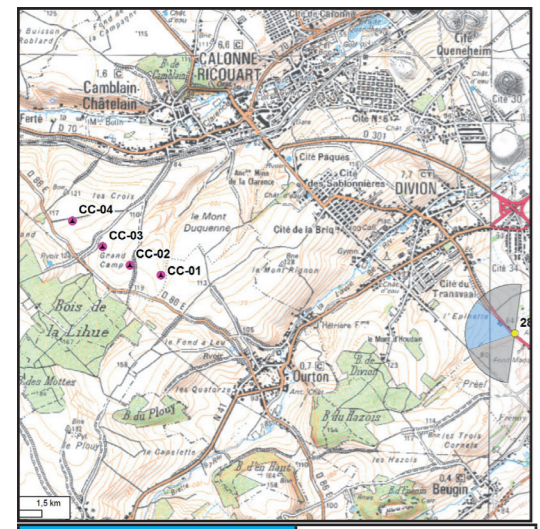

Angle de prise de vue : 180°

Photomontage n°27
Camblain-Chatelain
chemin rural - pont CdF

Nombre d'éoliennes visibles	0
Eolienne la plus proche	1364m
Eolienne la plus éloignée	1454m

Date et Heure	26/05/2017 - 16h05
Coordonnées Lambert 93	X 661 669 Y 7 042 514

Angle de prise de vue : 180°

Photomontage n°28

Houdain nord - RD341

Nombre d'éoliennes visibles	0
Eolienne la plus proche	4383m
Eolienne la plus éloignée	5583m

Date et Heure	26/05/2017 - 09h20
Coordonnées Lambert 93	X 665 916 Y 7 040 351