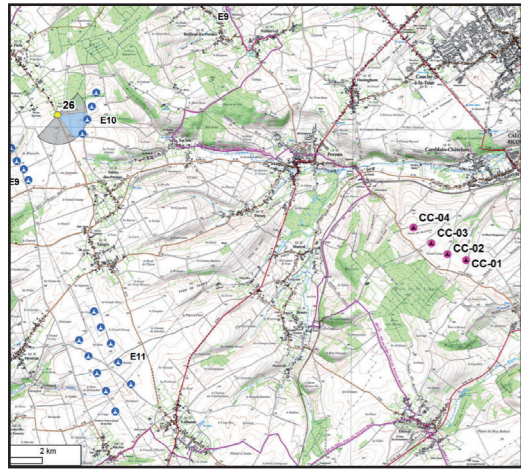

Angle de prise de vue : 180°

Photomontage n°25
Saint-les-Pernes
parc éolien - RD71

Nombre d'éoliennes visibles	0
Eolienne la plus proche	7974m
Eolienne la plus éloignée	9135m

Date et Heure	24/02/2016 - 16h34
Coordonnées Lambert 93	X 652 524 Y 7 042 504

Angle de prise de vue : 180°

Photomontage n°26
Sachin
Parc éolien - RD77

Nombre d'éoliennes visibles	4
Eolienne la plus proche	7695m
Eolienne la plus éloignée	8937m

Date et Heure	24/02/2016 - 16h49
Coordonnées Lambert 93	X 653 129 Y 7 044 067