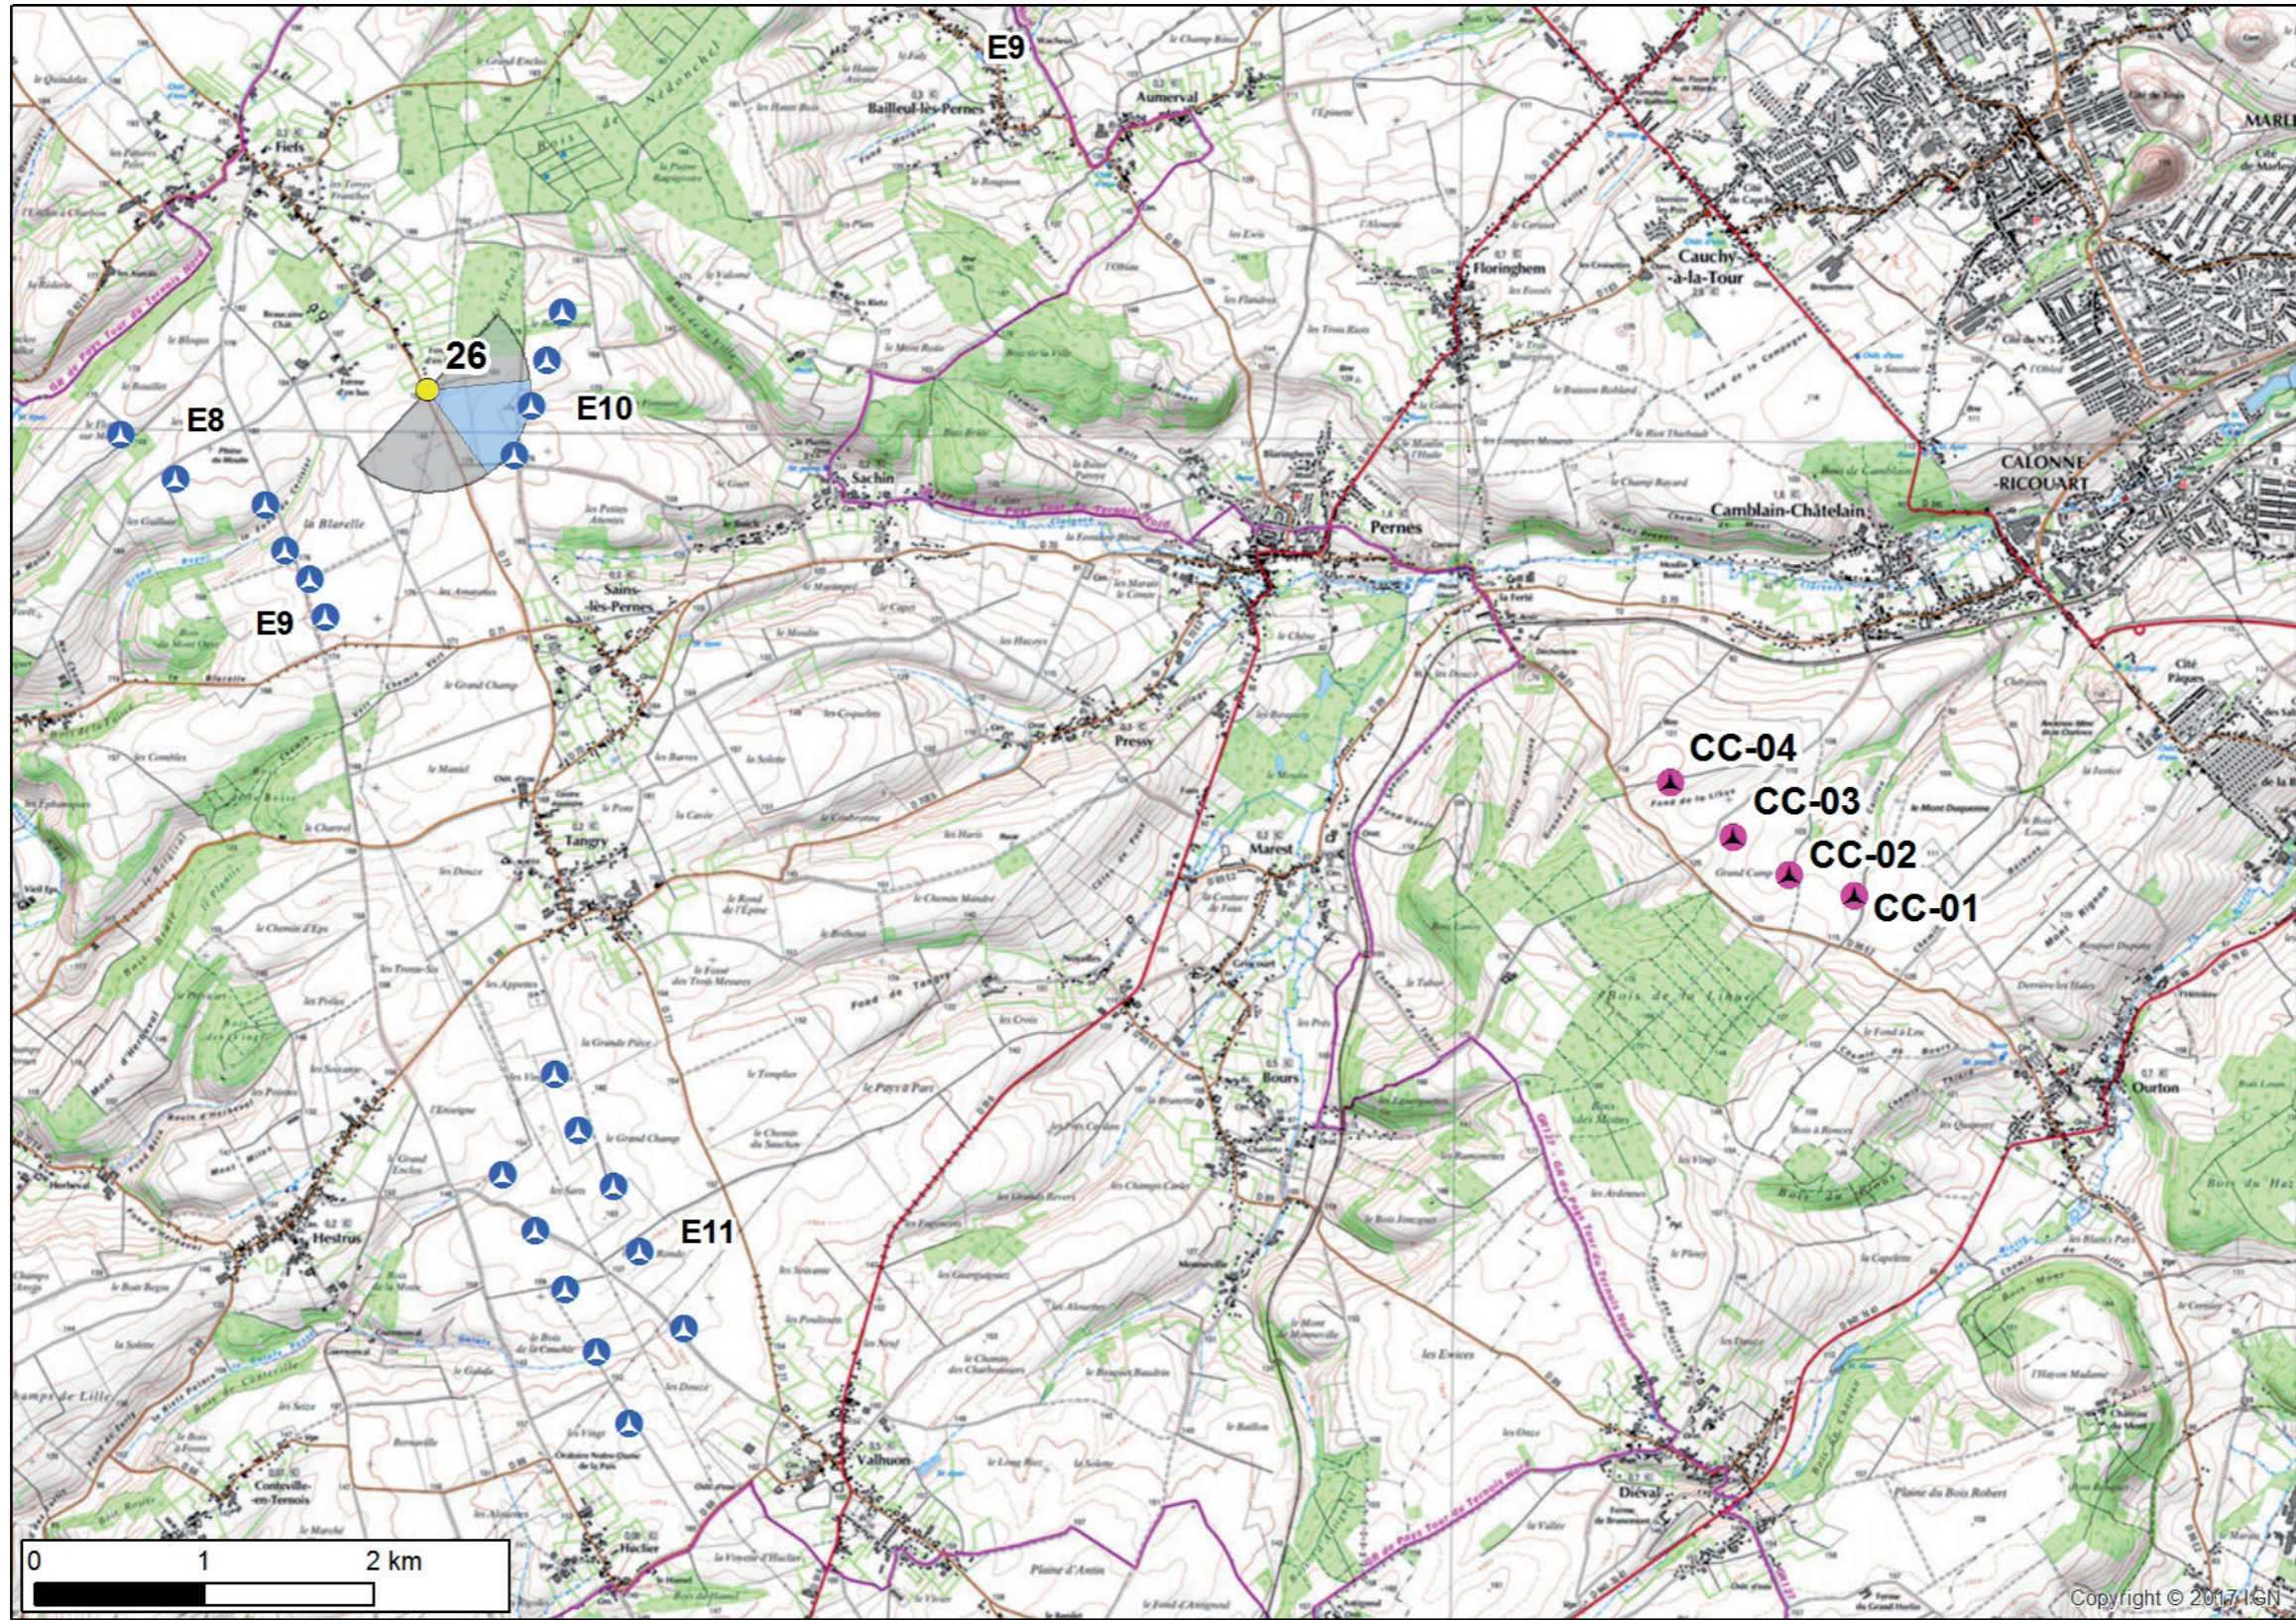

Angle de prise de vue : 180°

Photomontage n°25
Saint-les-Pernes
parc éolien - RD71

Nombre d'éoliennes visibles	0
Eolienne la plus proche	7974m
Eolienne la plus éloignée	9135m

Date et Heure	24/02/2016 - 16h34
Coordonnées Lambert 93	X 652 524 Y 7 042 504

Angle de prise de vue : 180°

Photomontage n°26
Sachin
Parc éolien - RD77

Nombre d'éoliennes visibles	4
Eolienne la plus proche	7695m
Eolienne la plus éloignée	8937m

Date et Heure	24/02/2016 - 16h49
Coordonnées Lambert 93	X 653 129 Y 7 044 067