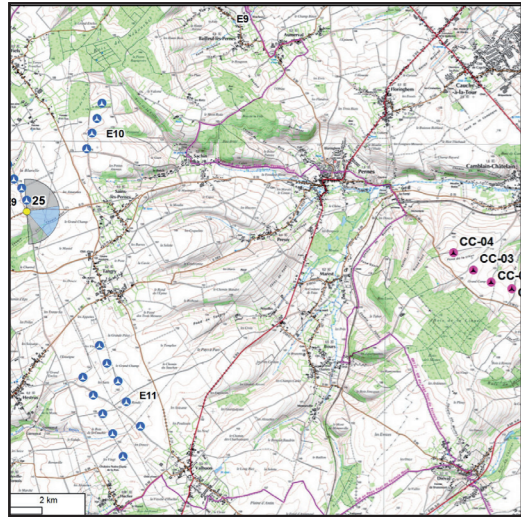

Angle de prise de vue : 180°

Photomontage n°25
Saint-les-Pernes
parc éolien - RD71

Nombre d'éoliennes visibles	0
Eolienne la plus proche	7974m
Eolienne la plus éloignée	9135m

Date et Heure	24/02/2016 - 16h34
Coordonnées Lambert 93	X 652 524 Y 7 042 504

Angle de prise de vue : 180°

Photomontage n°26
Sachin
Parc éolien - RD77

Nombre d'éoliennes visibles	4
Eolienne la plus proche	7695m
Eolienne la plus éloignée	8937m

Date et Heure	24/02/2016 - 16h49
Coordonnées Lambert 93	X 653 129 Y 7 044 067