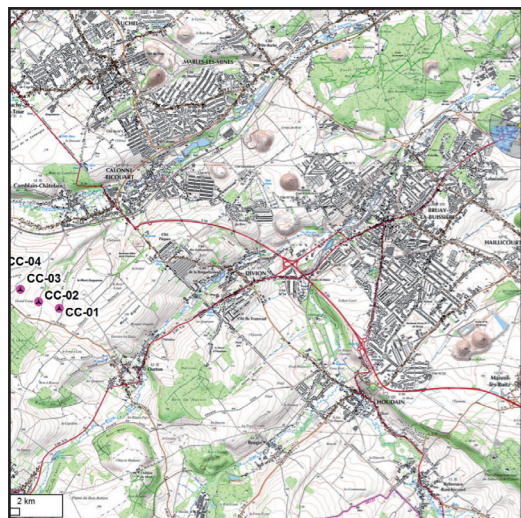

Angle de prise de vue : 180°

Photomontage n°20
Bruay-la-Buissière
RD941

Nombre d'éoliennes visibles	0
Eolienne la plus proche	9241m
Eolienne la plus éloignée	10054m

Date et Heure	24/02/2016 - 9h35
Coordonnées Lambert 93	X 670 196 Y 7 044 469

Photomontage n°21
Haillicourt
Terrils T02 et T03

Nombre d'éoliennes visibles	0
Eolienne la plus proche	7439m
Eolienne la plus éloignée	8580m

Date et Heure	24/02/2016 - 10h21
Coordonnées Lambert 93	X 669 029 Y 7 040 656