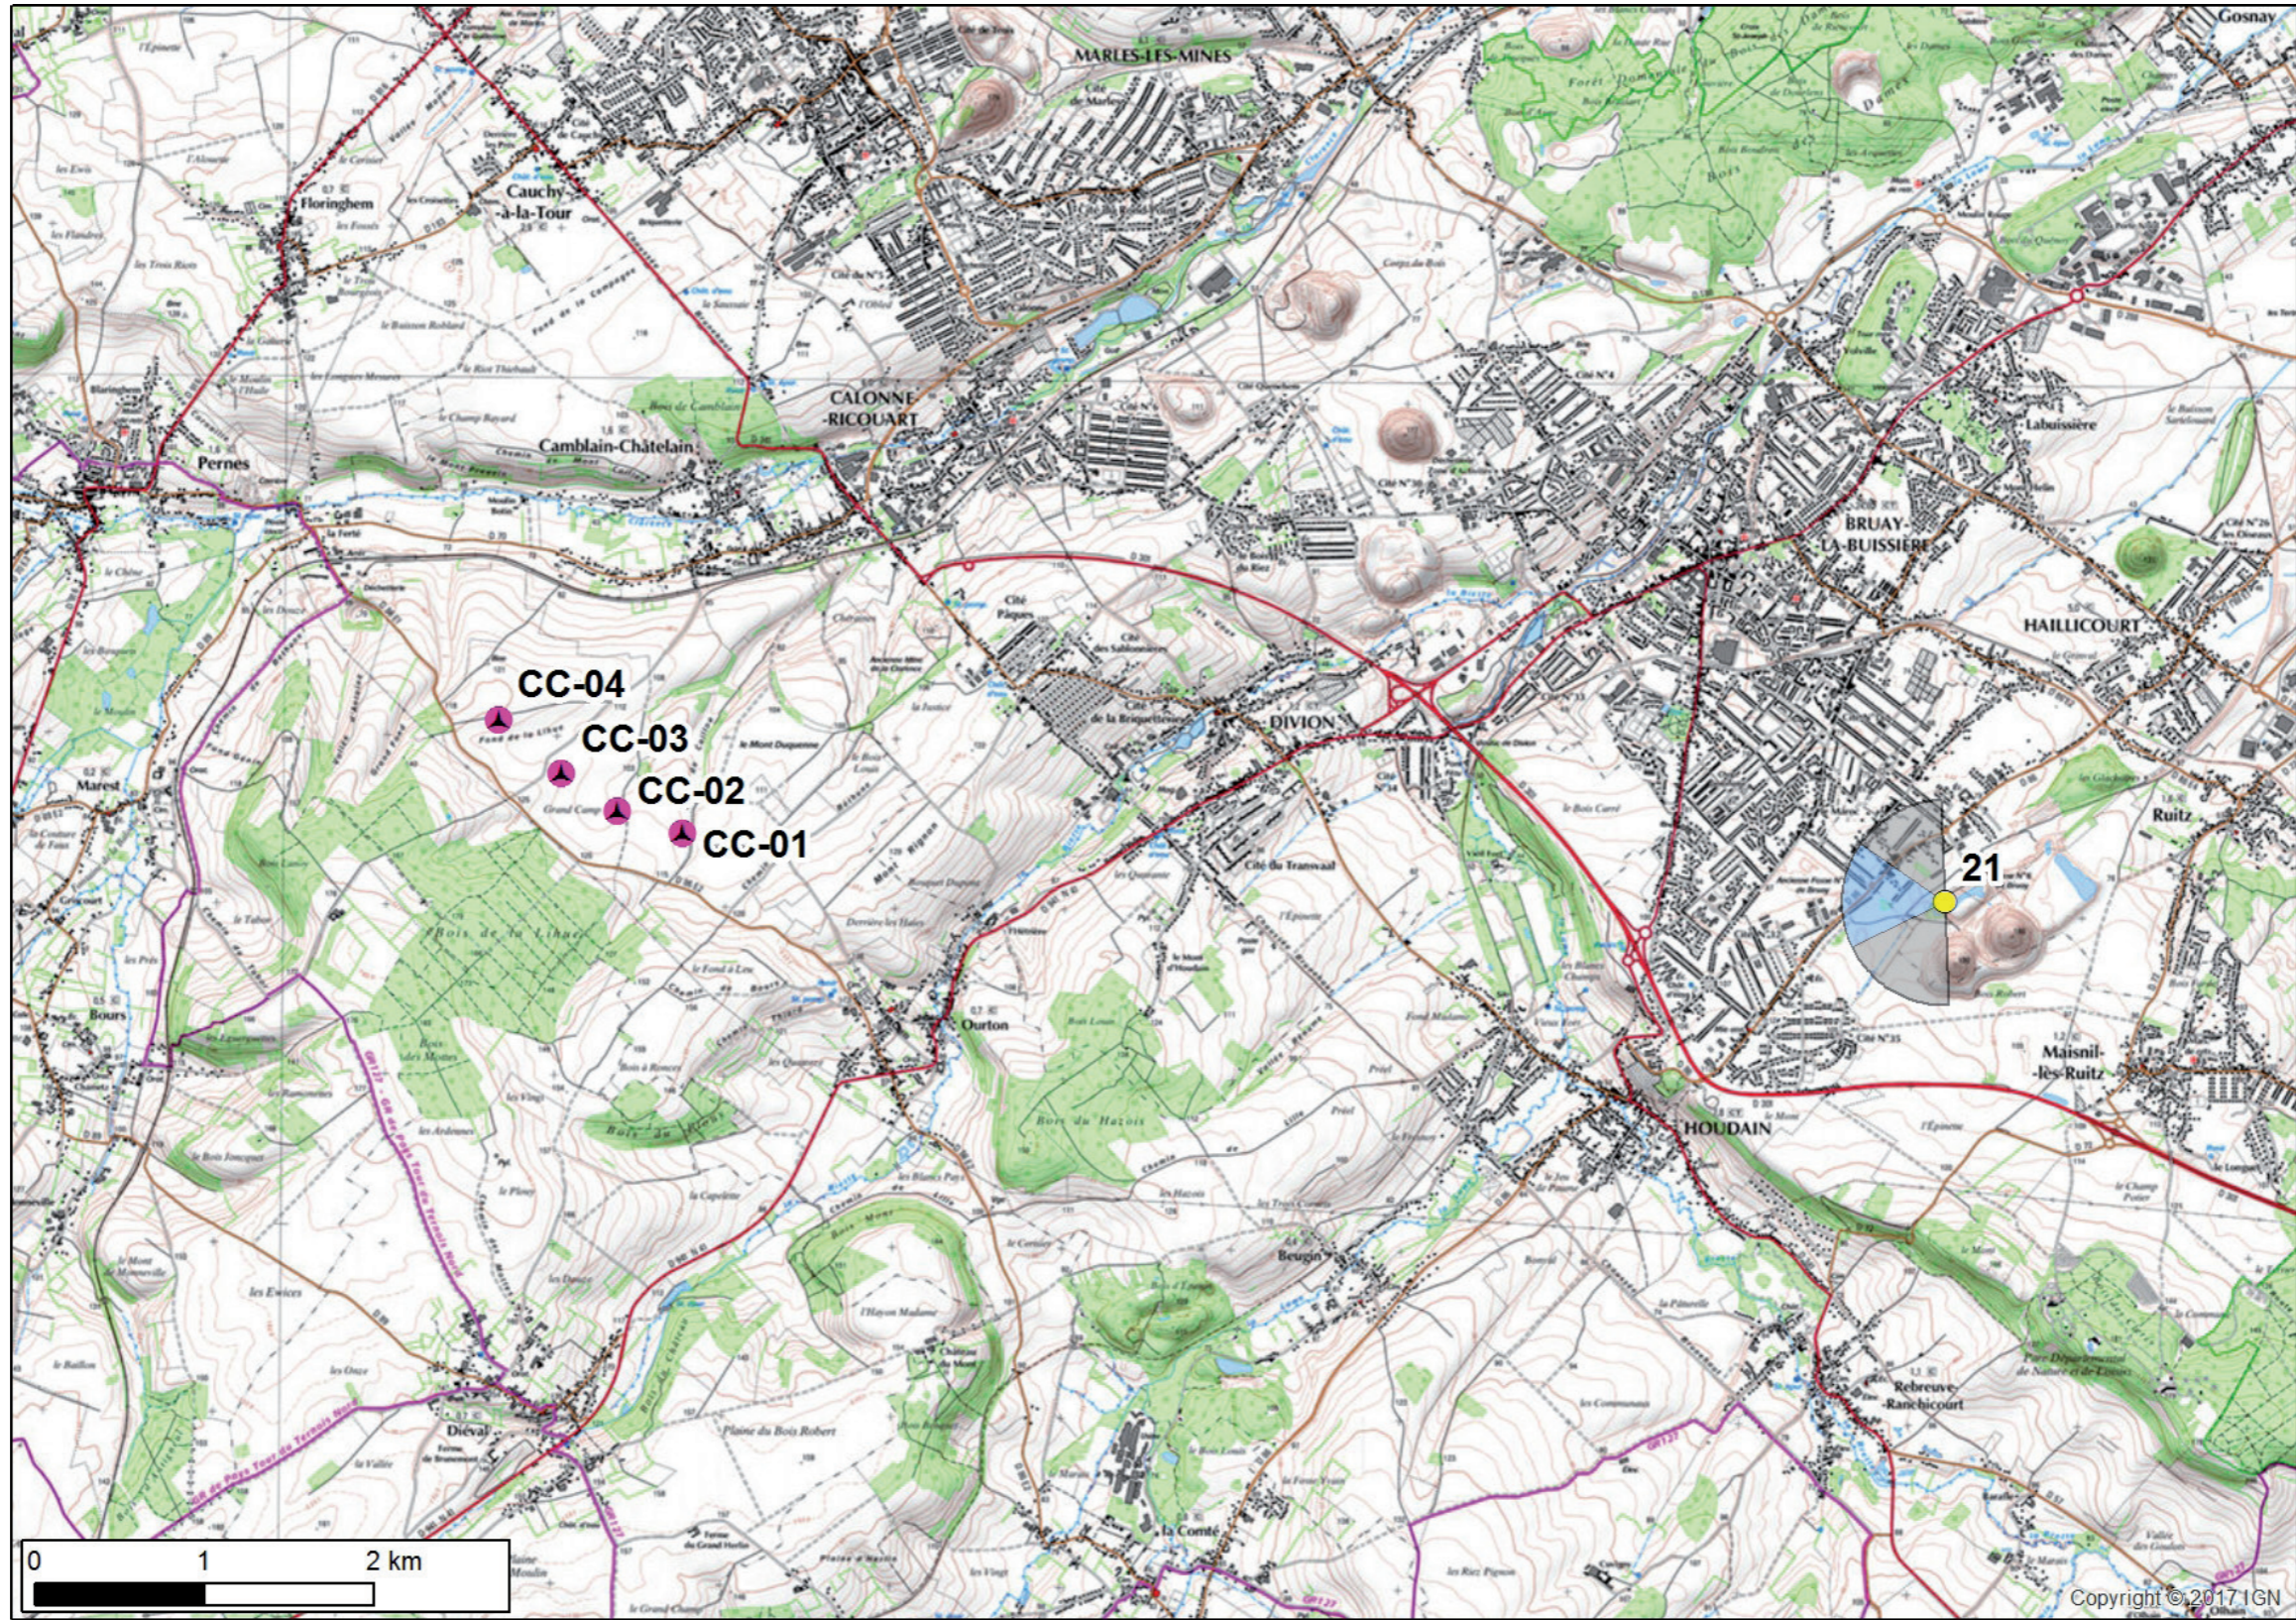

Angle de prise de vue : 180°

Photomontage n°20
Bruay-la-Buissière
RD941

Nombre d'éoliennes visibles	0
Eolienne la plus proche	9241m
Eolienne la plus éloignée	10054m

Date et Heure	24/02/2016 - 9h35
Coordonnées Lambert 93	X 670 196 Y 7 044 469

Photomontage n°21
Haillicourt
Terrils T02 et T03

Nombre d'éoliennes visibles	0
Eolienne la plus proche	7439m
Eolienne la plus éloignée	8580m

Date et Heure	24/02/2016 - 10h21
Coordonnées Lambert 93	X 669 029 Y 7 040 656