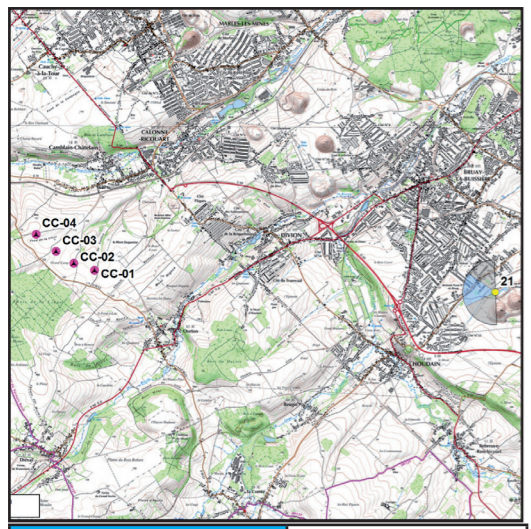

Angle de prise de vue : 180°

Photomontage n°20
Bruay-la-Buissière
RD941

Nombre d'éoliennes visibles	0
Eolienne la plus proche	9241m
Eolienne la plus éloignée	10054m

Date et Heure	24/02/2016 - 9h35
Coordonnées Lambert 93	X 670 196 Y 7 044 469

Photomontage n°21
Haillicourt
Terrils T02 et T03

Nombre d'éoliennes visibles	0
Eolienne la plus proche	7439m
Eolienne la plus éloignée	8580m

Date et Heure	24/02/2016 - 10h21
Coordonnées Lambert 93	X 669 029 Y 7 040 656