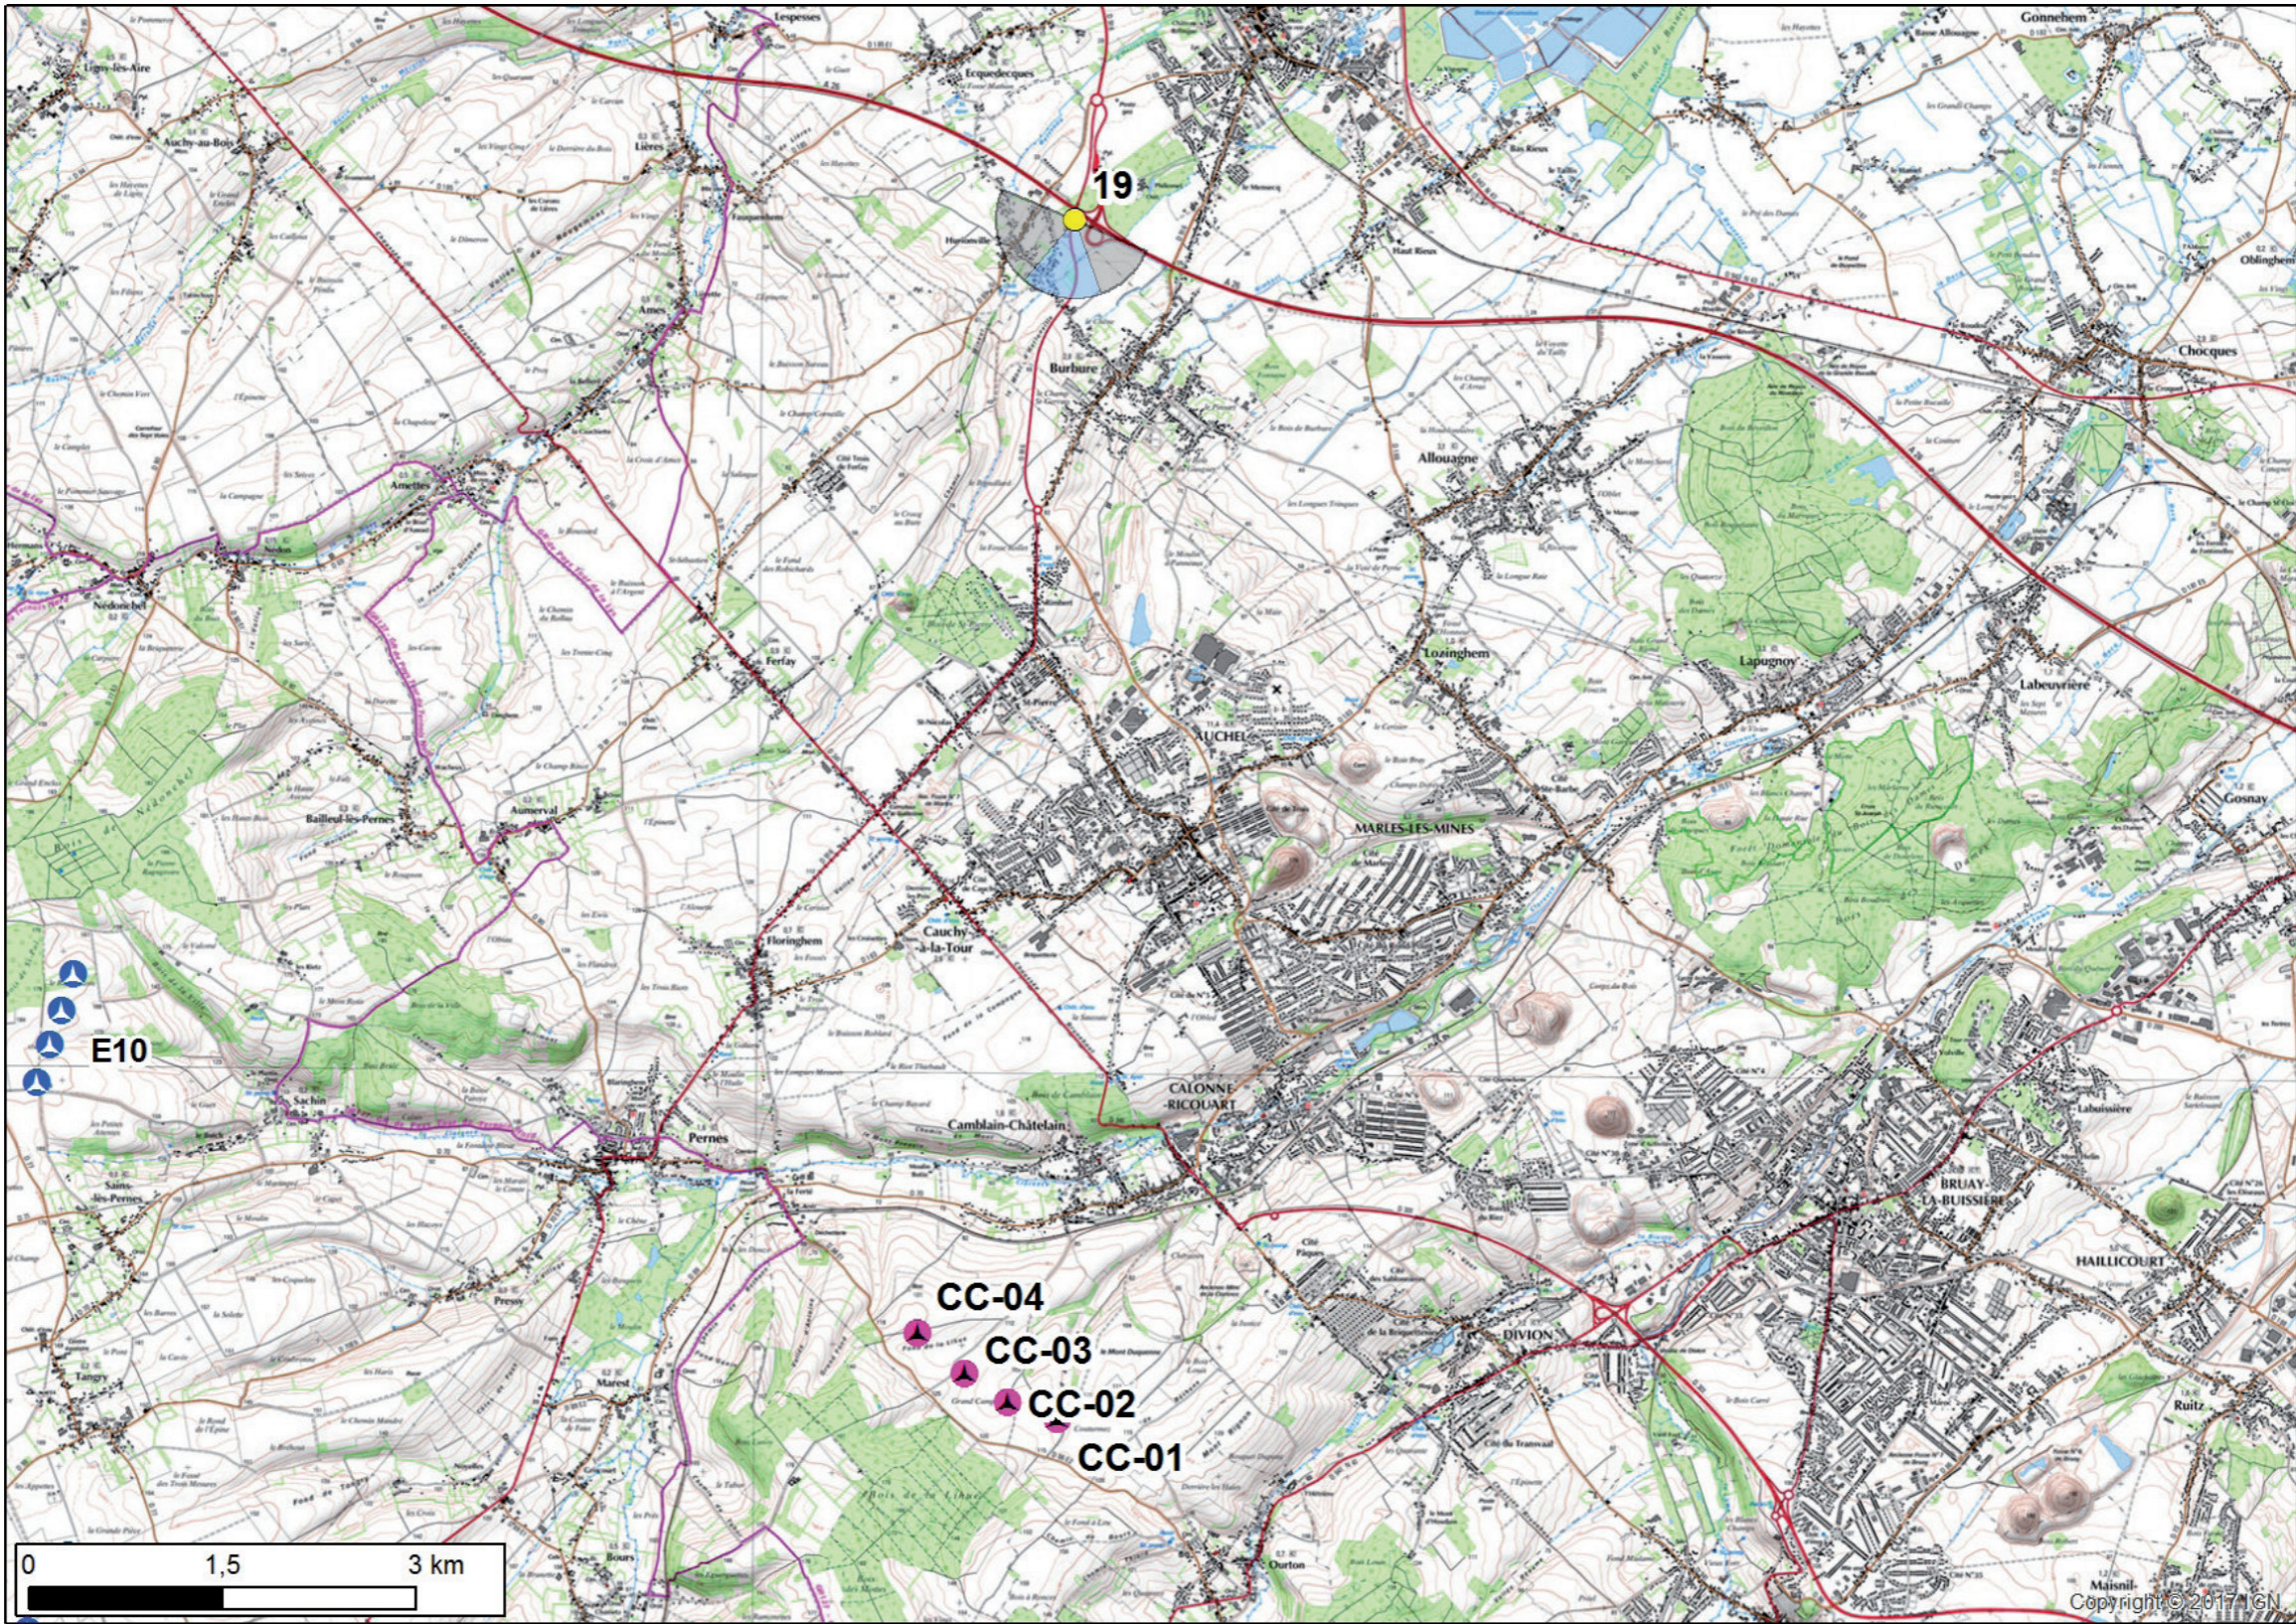

Photomontage n°18
Allouagne - A26
Pont sur l'autoroute

Nombre d'éoliennes visibles	0
Eolienne la plus proche	9473m
Eolienne la plus éloignée	9575m

Date et Heure	07/06/2017 - 16h00
Coordonnées Lambert 93	X 665 776 Y 7 049 609

Photomontage n°19

Burbure -RD916

Nombre d'éoliennes visibles	0
Eolienne la plus proche	8740m
Eolienne la plus éloignée	9325m

Date et Heure	25/02/2016 - 16h19
Coordonnées Lambert 93	X 661 708 Y 7 050 393