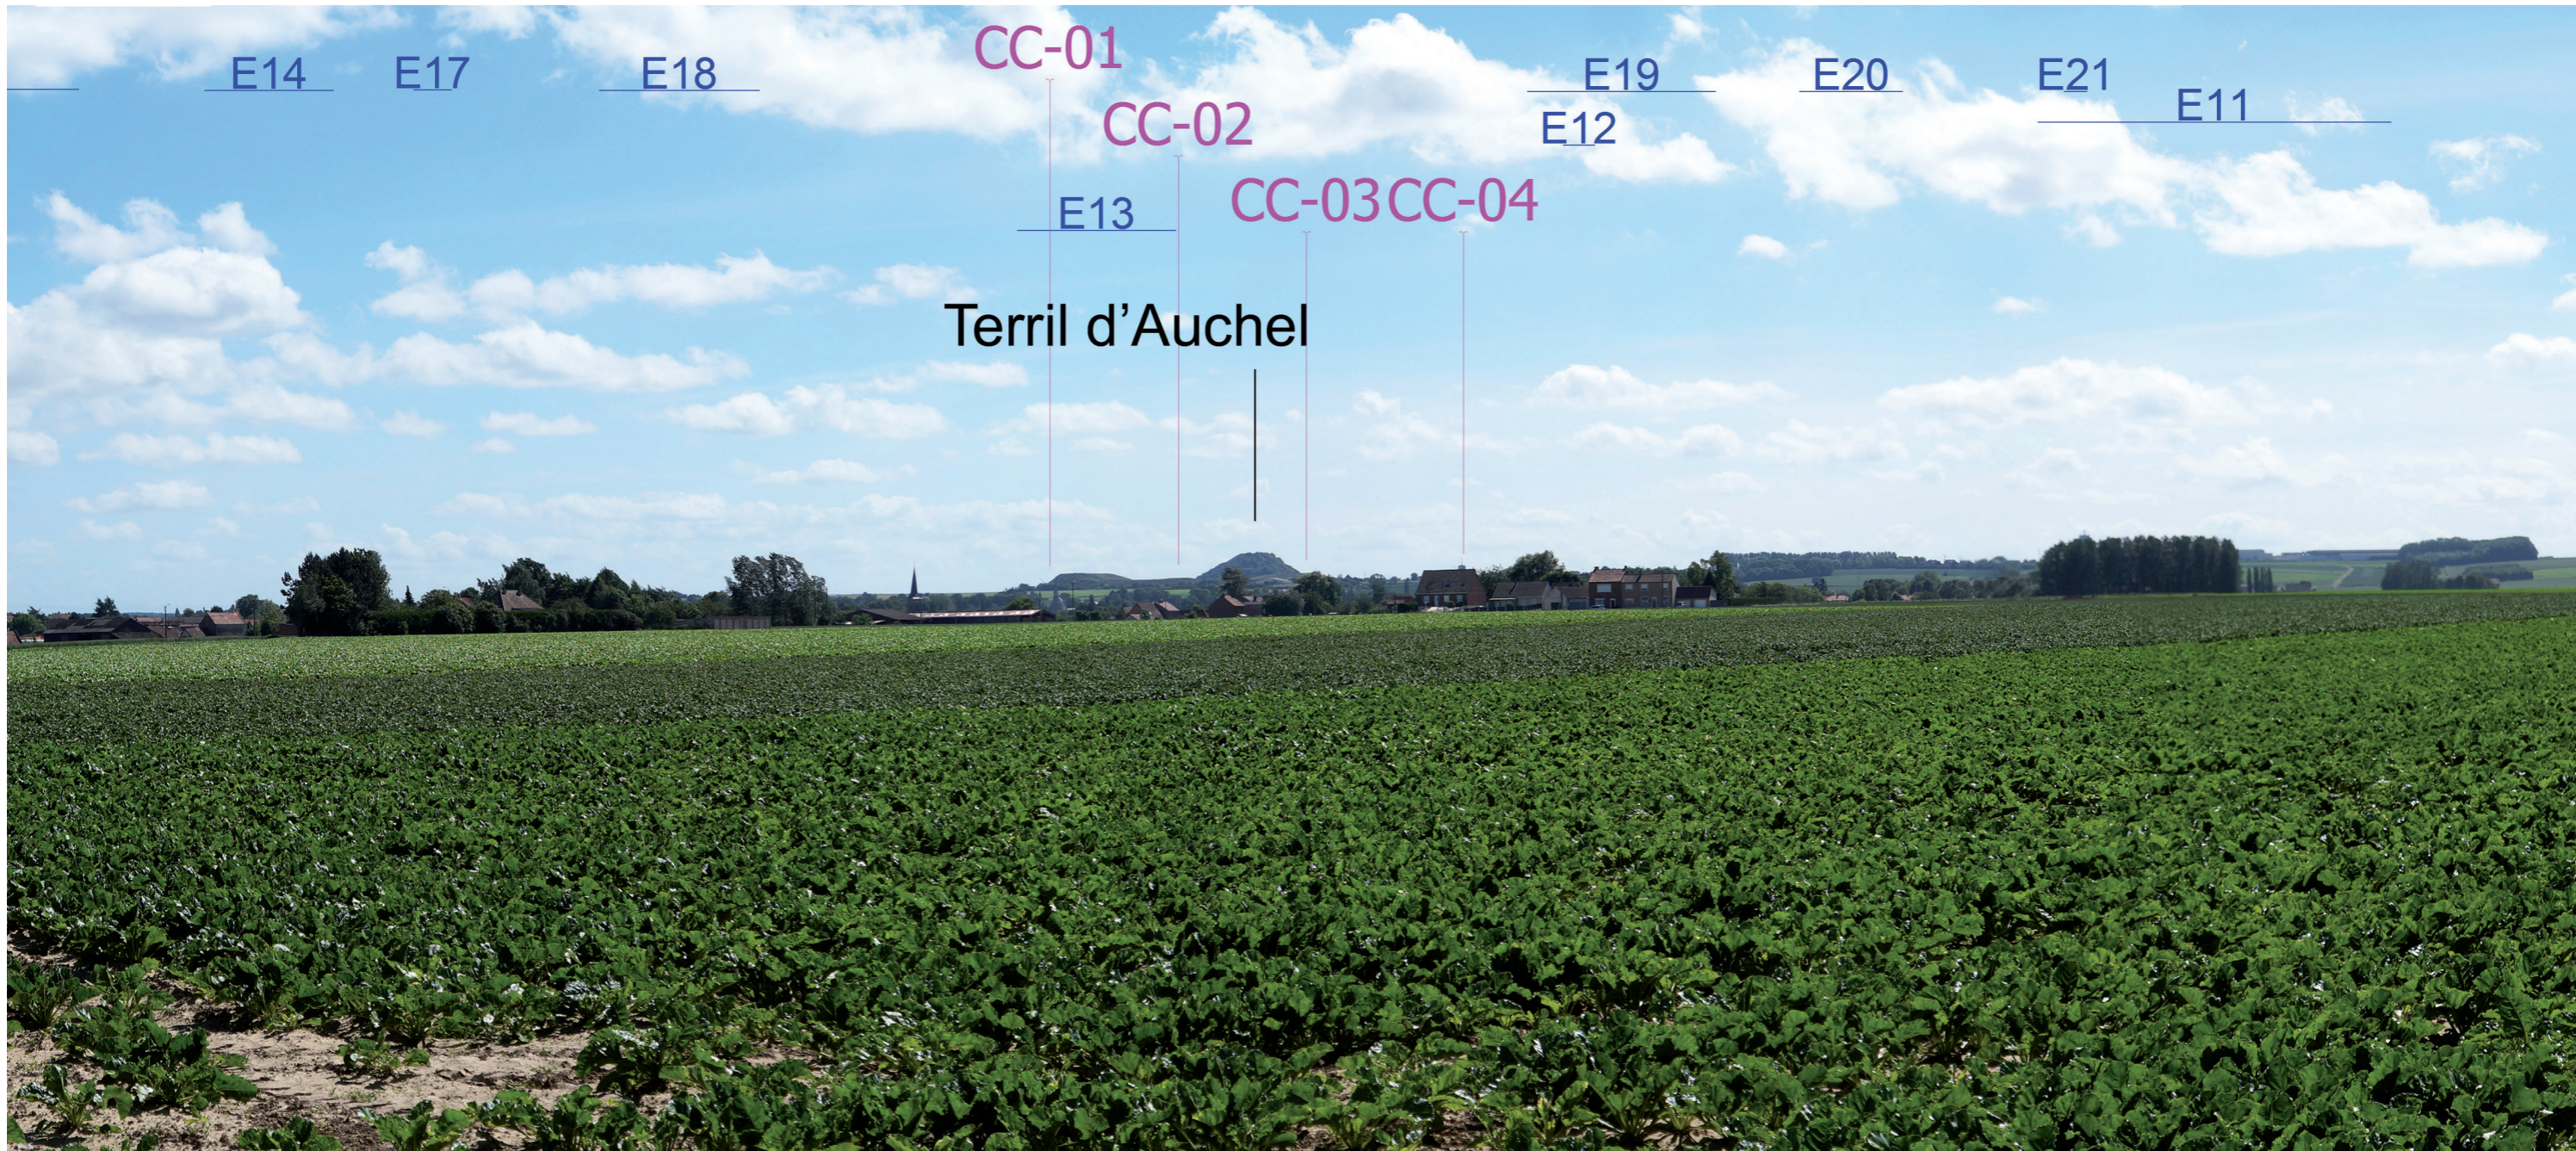

Photomontage n°18
Allouagne - A26
Pont sur l'autoroute

Nombre d'éoliennes visibles	0
Eolienne la plus proche	9473m
Eolienne la plus éloignée	9575m

Date et Heure	07/06/2017 - 16h00
Coordonnées Lambert 93	X 665 776 Y 7 049 609

Photomontage n°19

Burbure -RD916

Nombre d'éoliennes visibles	0
Eolienne la plus proche	8740m
Eolienne la plus éloignée	9325m

Date et Heure	25/02/2016 - 16h19
Coordonnées Lambert 93	X 661 708 Y 7 050 393