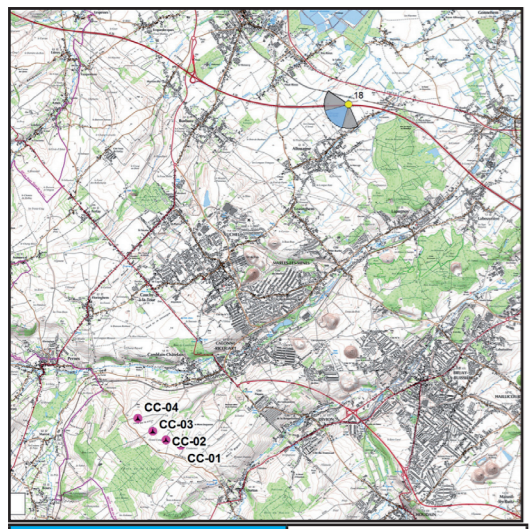

Photomontage n°18
Allouagne - A26
Pont sur l'autoroute

Nombre d'éoliennes visibles	0
Eolienne la plus proche	9473m
Eolienne la plus éloignée	9575m

Date et Heure	07/06/2017 - 16h00
Coordonnées Lambert 93	X 665 776 Y 7 049 609

Photomontage n°19

Burbure -RD916

Nombre d'éoliennes visibles	0
Eolienne la plus proche	8740m
Eolienne la plus éloignée	9325m

Date et Heure	25/02/2016 - 16h19
Coordonnées Lambert 93	X 661 708 Y 7 050 393