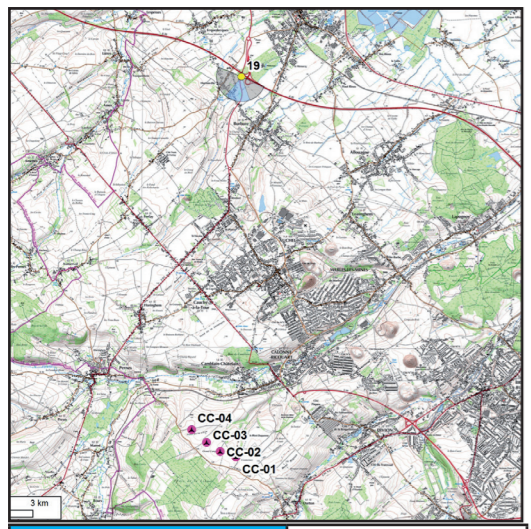

Photomontage n°18
Allouagne - A26
Pont sur l'autoroute

Nombre d'éoliennes visibles	0
Eolienne la plus proche	9473m
Eolienne la plus éloignée	9575m

Date et Heure	07/06/2017 - 16h00
Coordonnées Lambert 93	X 665 776 Y 7 049 609

Photomontage n°19

Burbure -RD916

Nombre d'éoliennes visibles	0
Eolienne la plus proche	8740m
Eolienne la plus éloignée	9325m

Date et Heure	25/02/2016 - 16h19
Coordonnées Lambert 93	X 661 708 Y 7 050 393