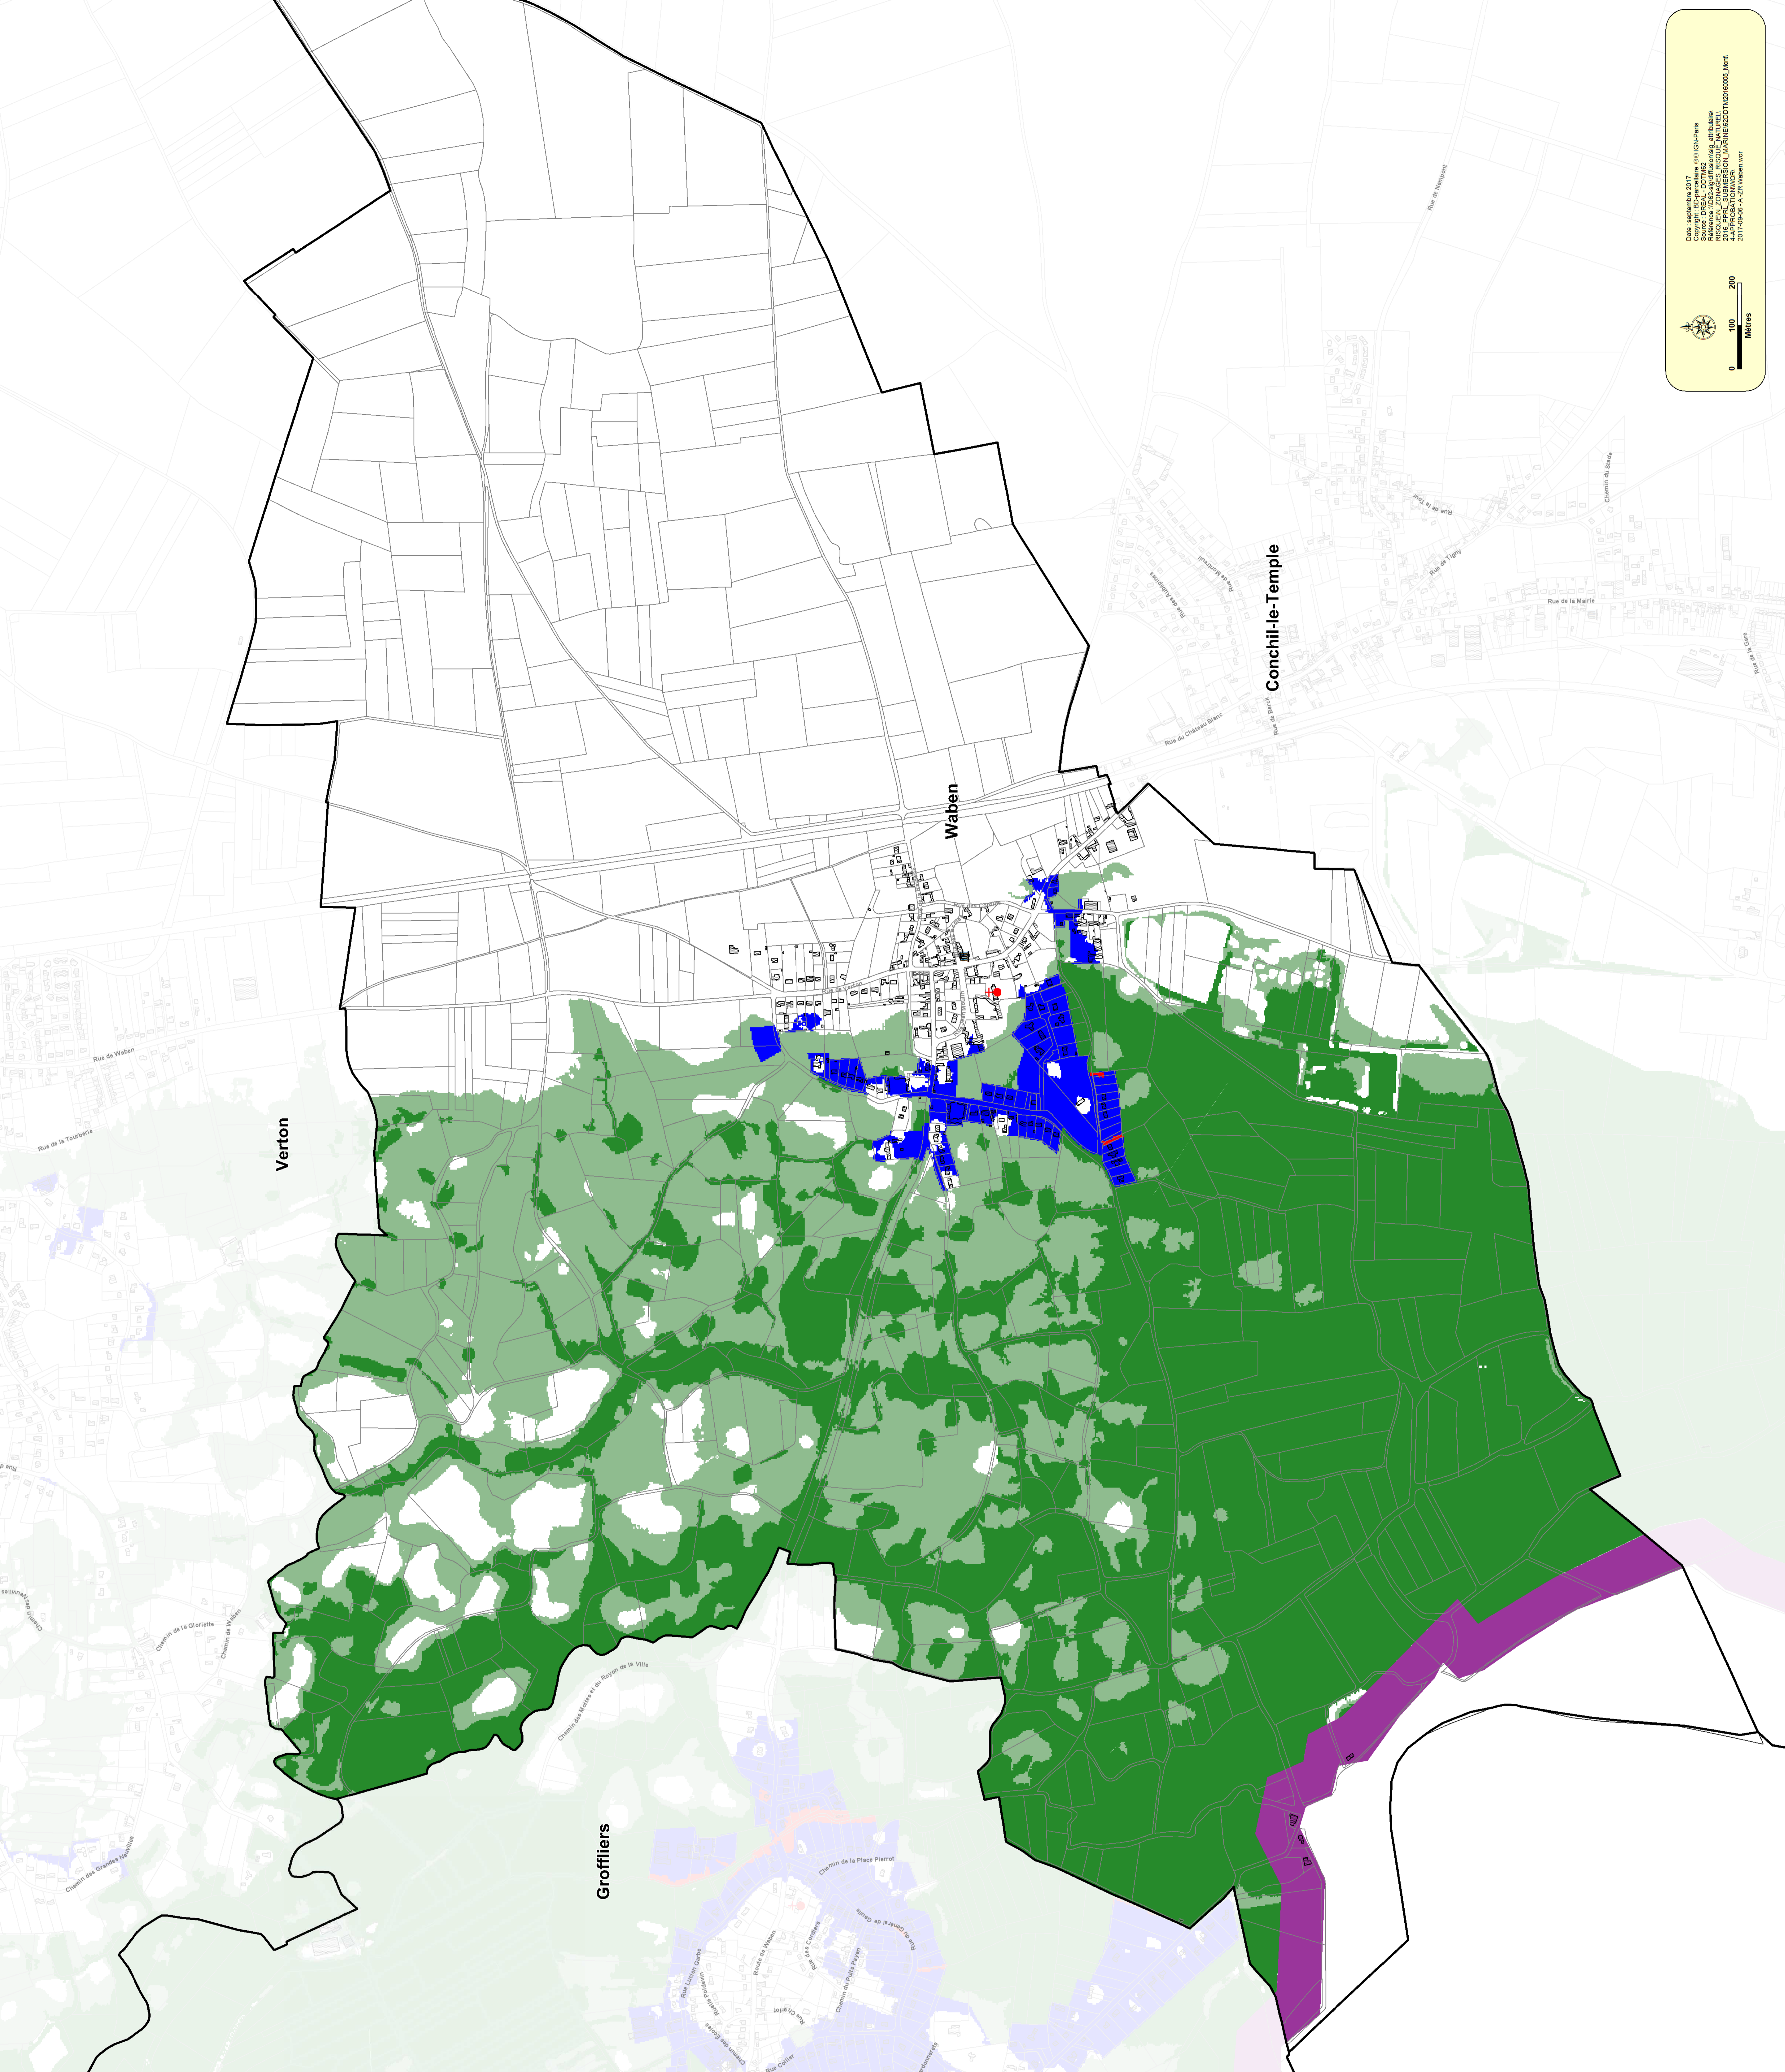

Zonage réglementaire

LEGENDE :

Commune

Bâti

Eglise

Mairie

Zonage réglementaire

Rouge

Bleu

Vert foncé

Vert clair

Bande de débordement-rupture

Date approbation 2017
Commune de WABEN
Canton de Conchil-le-Temple
Département de la Mayenne
Région Bretagne
2018
PPRL - WABEN - J.M.A.R. 2017-2021 - A-281 Waben.vor