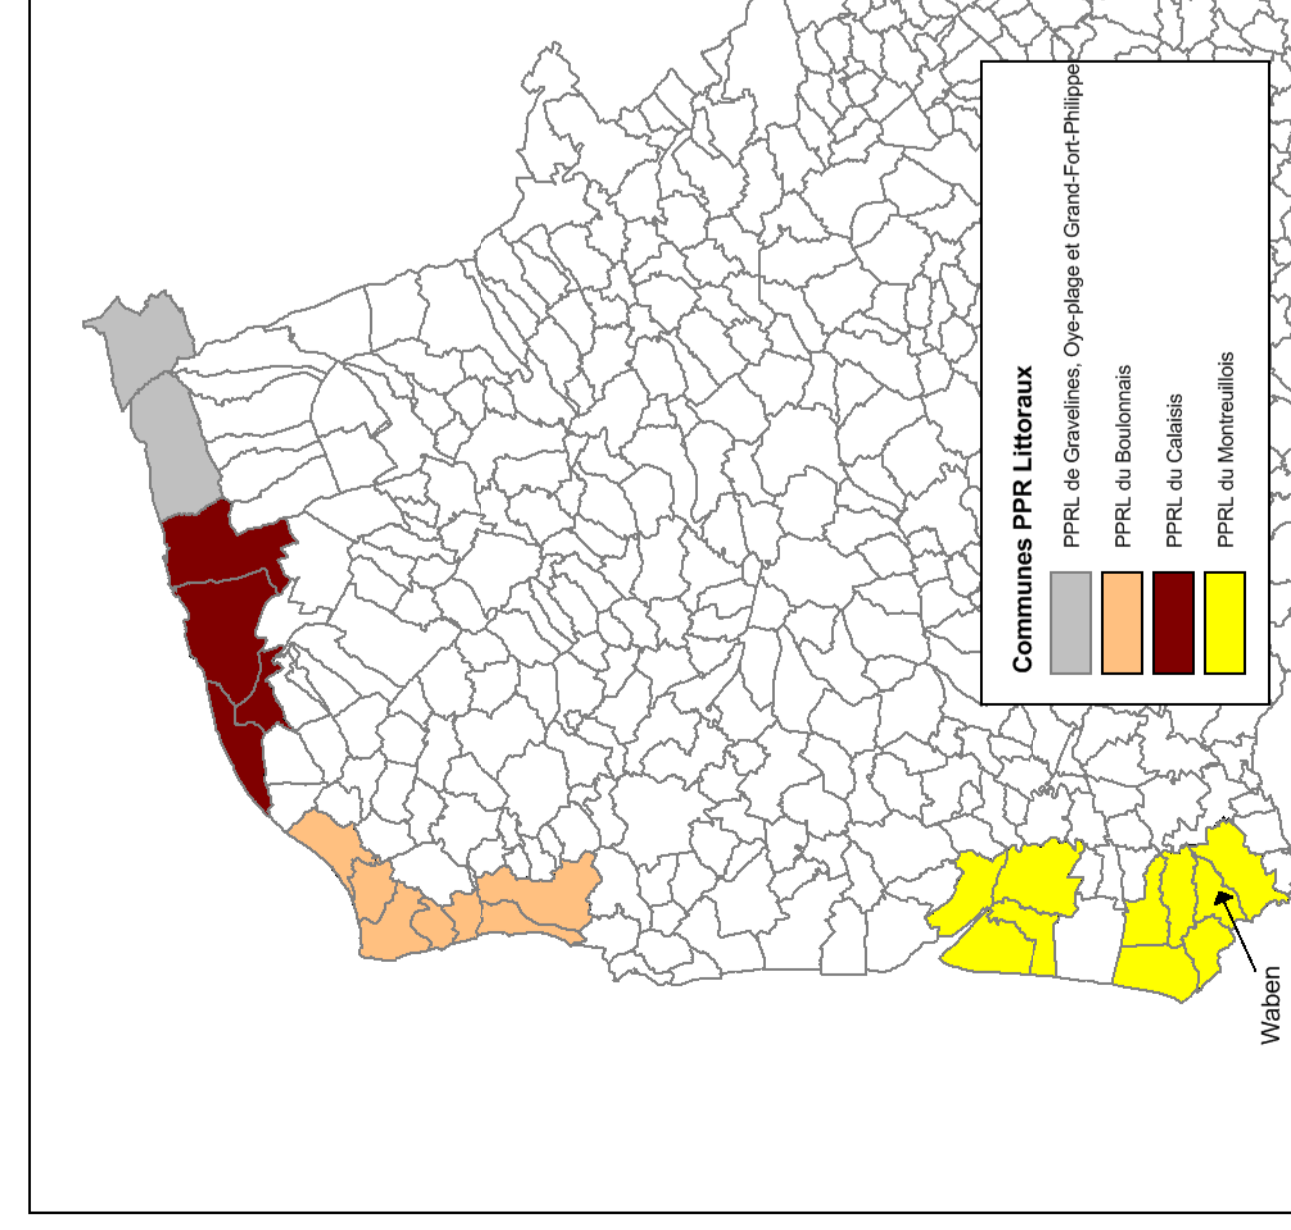

Zonage réglementaire

LEGENDE :

Commune

Bâti

Eglise

Mairie

Zonage réglementaire

Rouge

Bleu

Vert foncé

Vert clair

Bande de débordement-rupture

Date approbation 2017
Commune de WABEN
Canton de Conchil-le-Temple
Département de la Mayenne
Région Bretagne
2018
PPRL - WABEN - J.M.A.R. 2017-2021 - A-281 Waben.vor