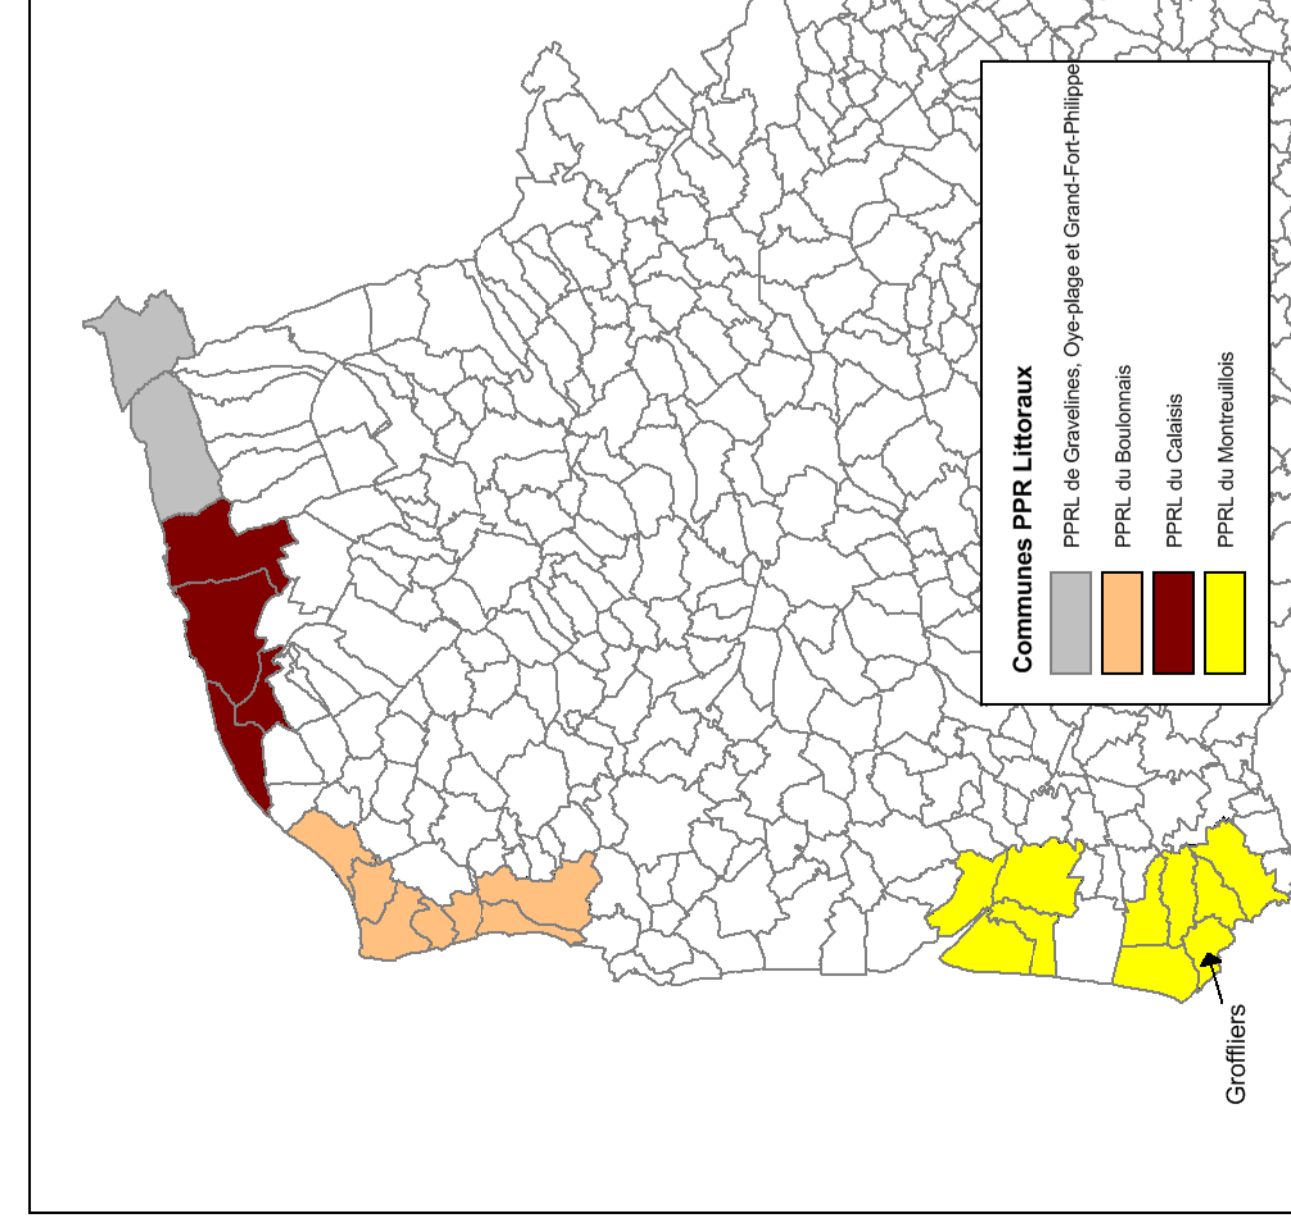

Plan de Prévention des Risques
Littoraux

PPRL du Montreuillois
Groffliers

Zonage réglementaire

Approbation

Échelle : 1/5 000

LEGENDE :

Commune

Bâti

Eglise

Mairie

Zonage réglementaire

Rouge

Bleu

Vert foncé

Vert clair

Bande de débordement-rupture