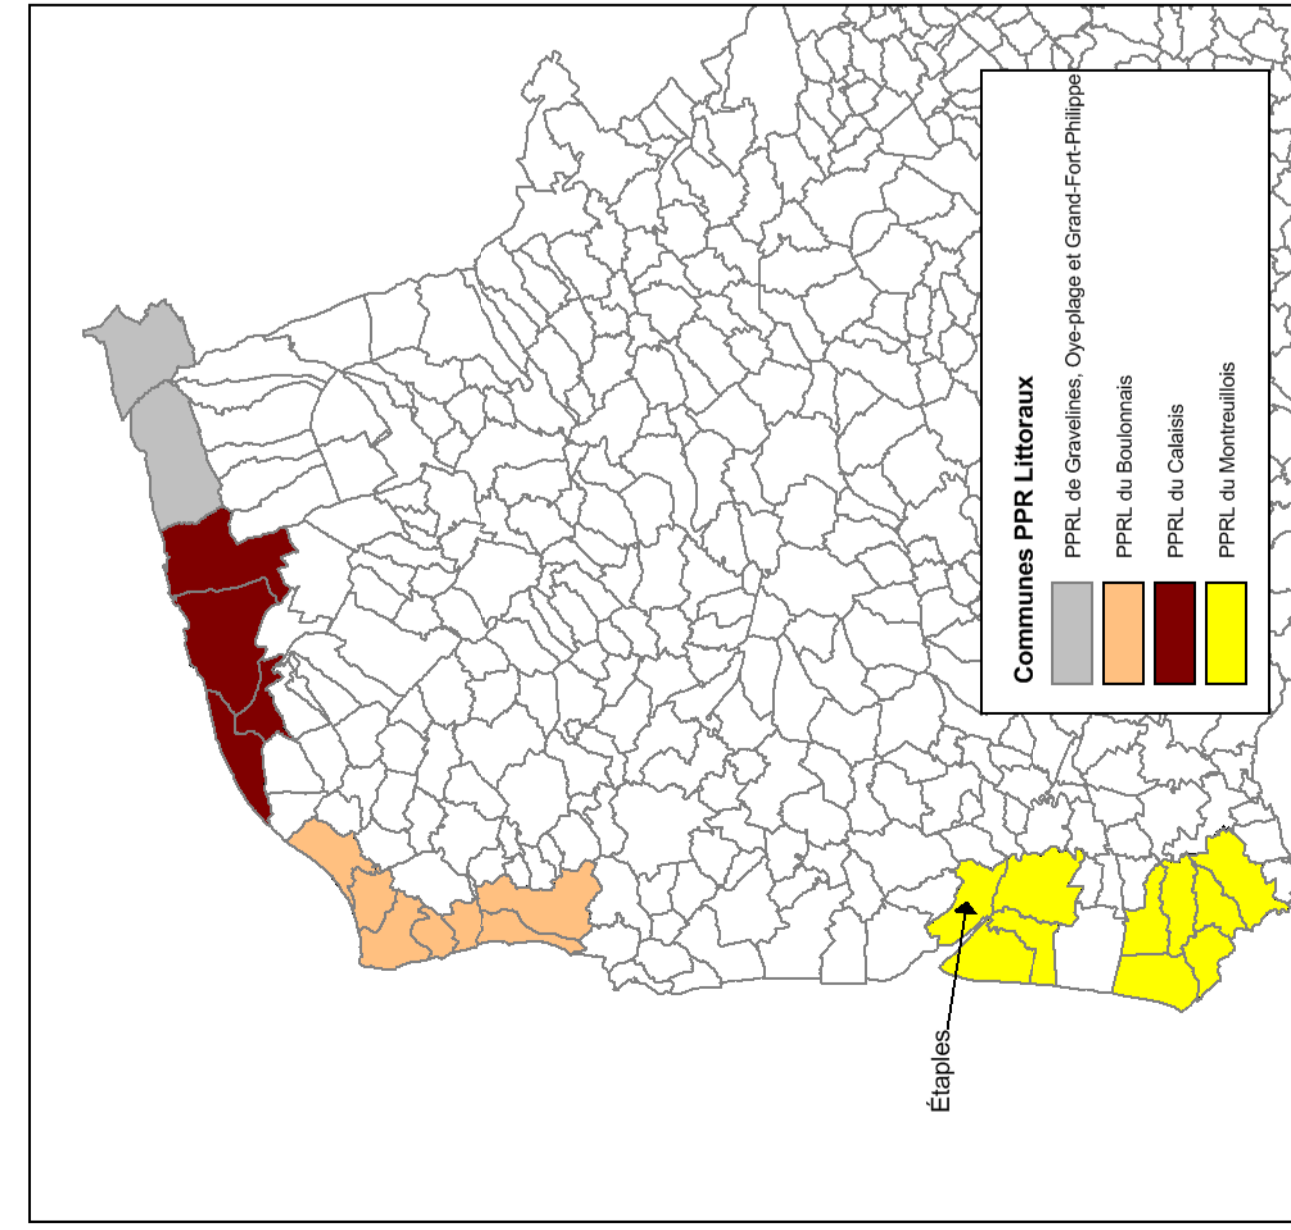

Zonage réglementaire

Approbation

Échelle : 1/5 000

LEGENDE :

Commune

Bâti

Eglise

Mairie

Zonage réglementaire

Rouge

Bleu

Vert foncé

Vert clair

Bande de débordement-rupture

Commune PPR Littoraux  
 PPR de Gravelles, Des Haies et Grand-Fort-Philippe  
 PPR de Bazoires  
 PPR de Calvados  
 PPR de Montreuil

Date approbation 2017  
 © IGN-Paris  
 Copie, réimpression, diffusion  
 interdites sans autorisation écrite  
 2016 PPR - SUBMERSION, LAMNÉ ACCIDENTOLOGIE, JAVS  
 2017-03-08 - A-28 Etaples v07

0 100 200  
 Mètres