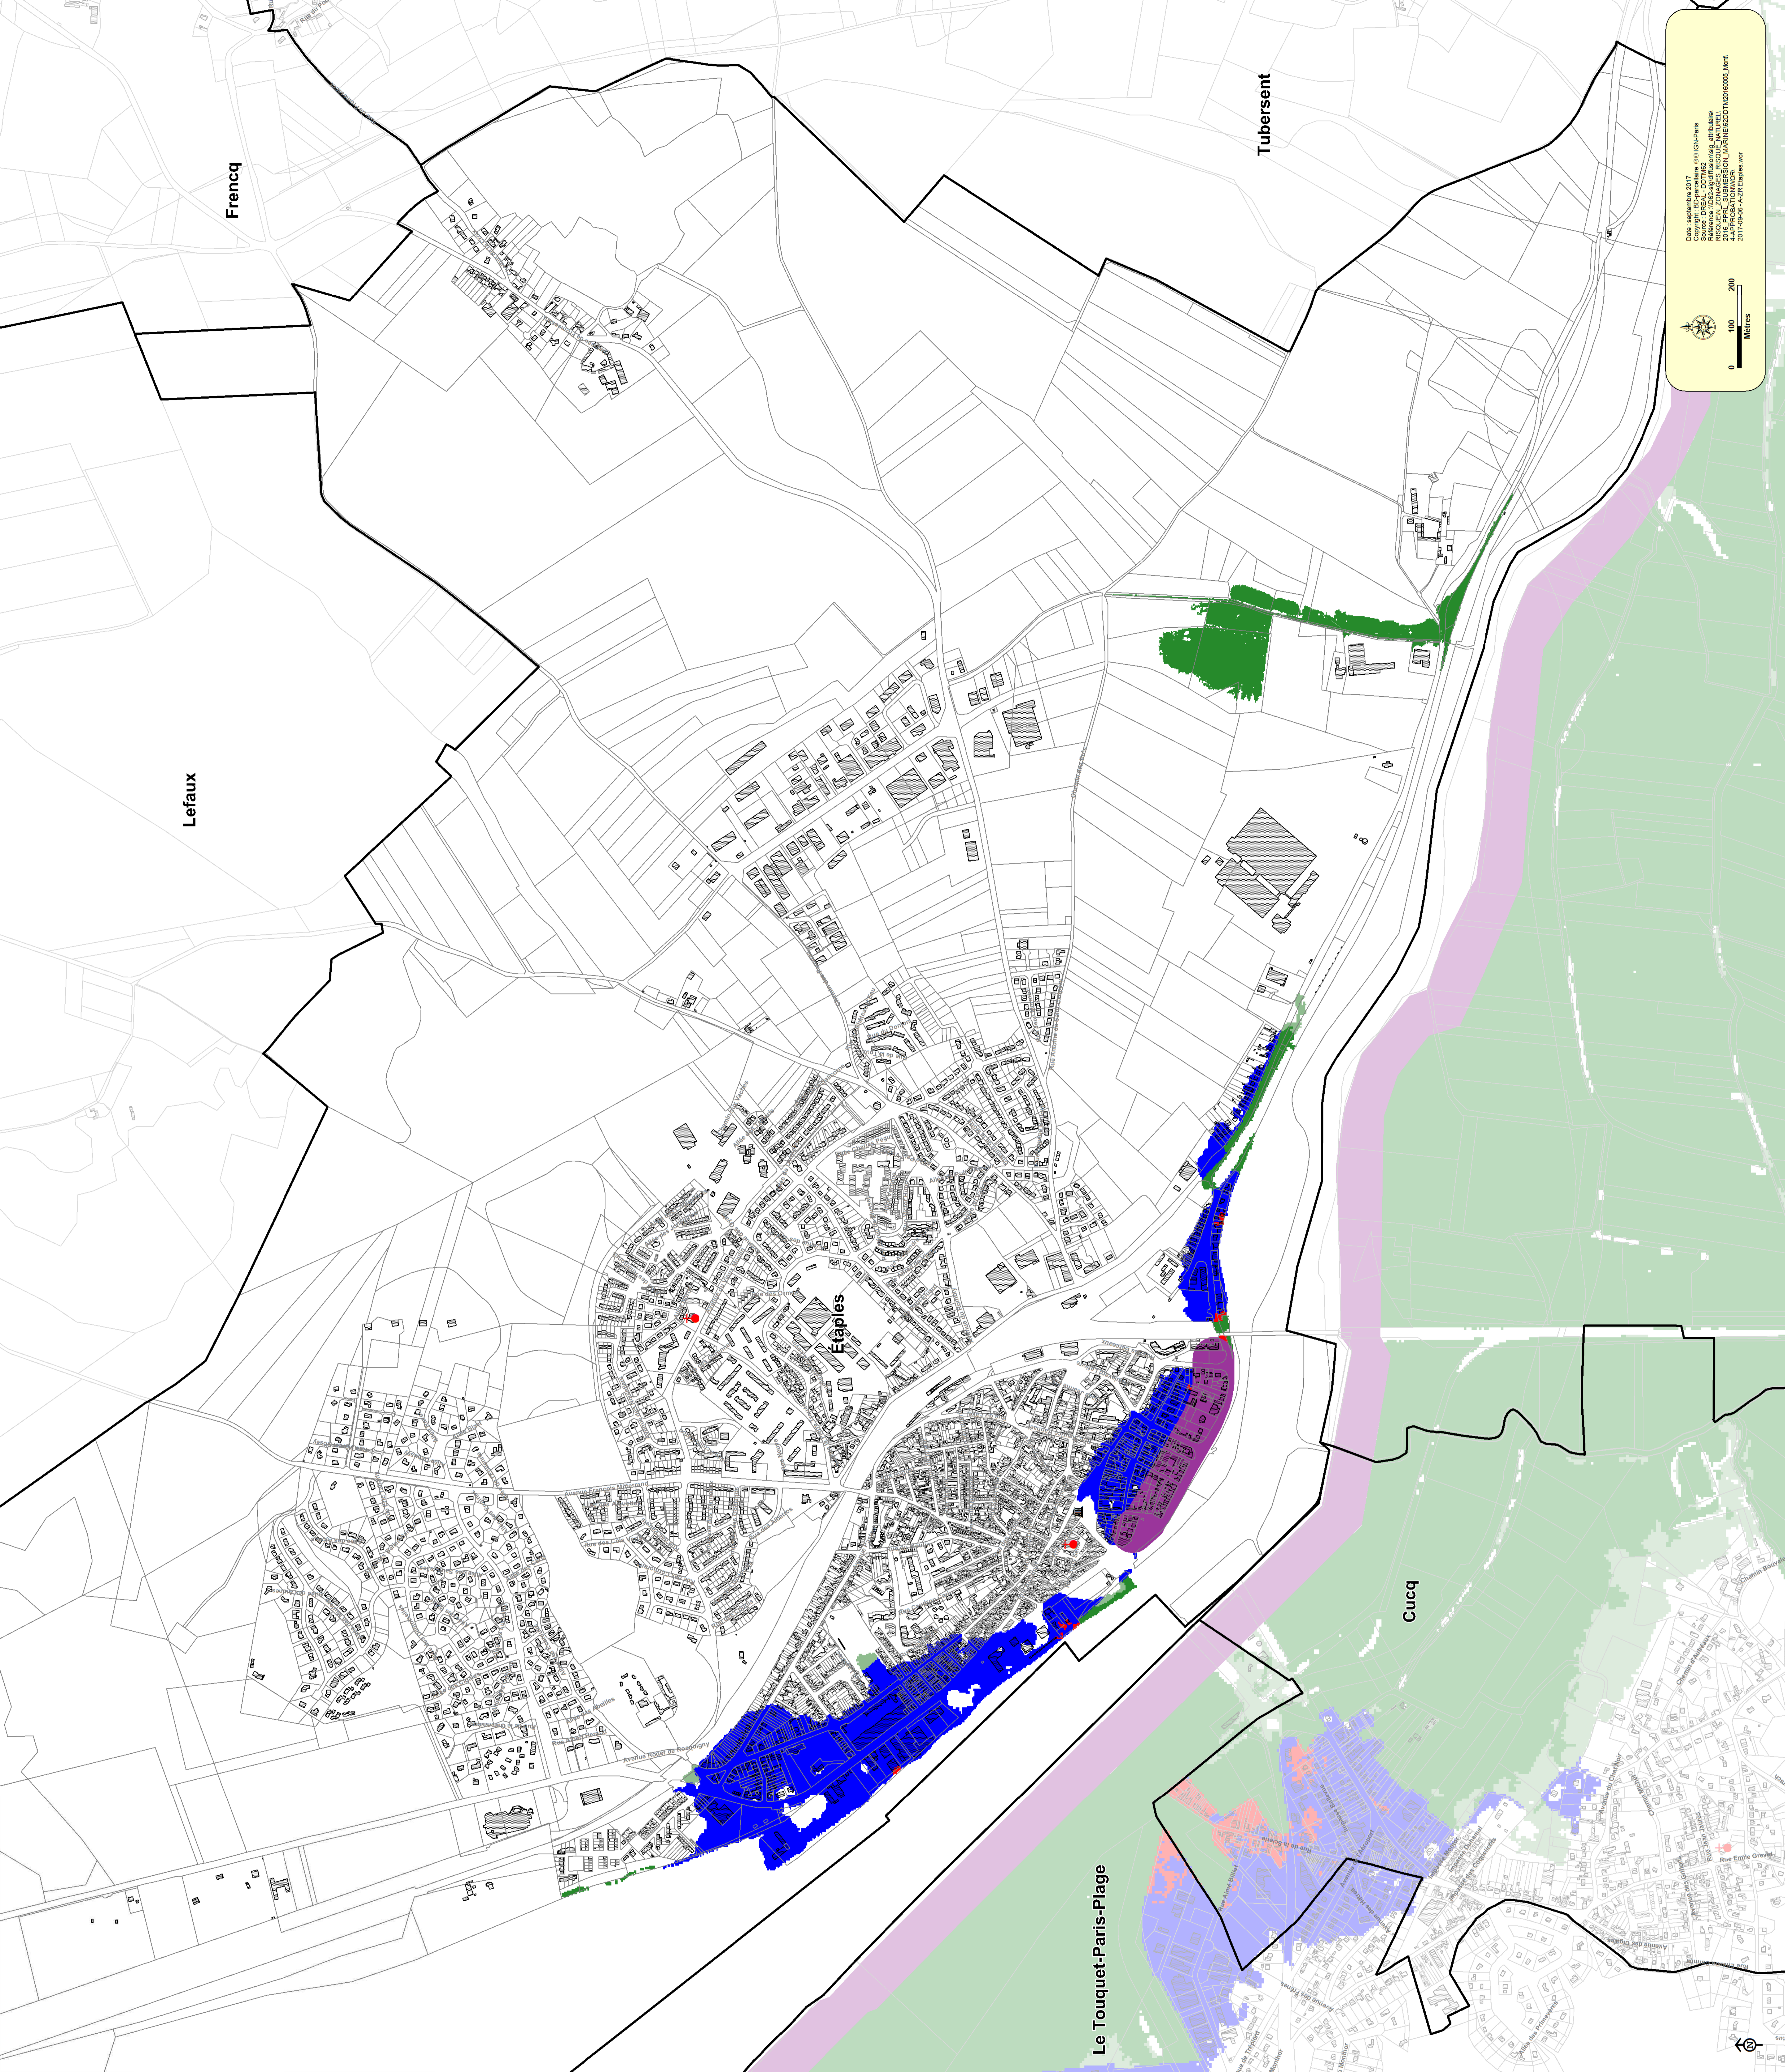

Zonage réglementaire

Approbation

Échelle : 1/5 000

LEGENDE :

Commune

Bâti

Eglise

Mairie

Zonage réglementaire

Rouge

Bleu

Vert foncé

Vert clair

Bande de débordement-rupture

Commune PPR Littoraux  
 PPR de Gravelles, Des Haies et Grand-Fort-Philippe  
 PPR de Bazoires  
 PPR de Calvados  
 PPR de Montreuil

Date approbation 2017  
 © IGN-Paris  
 Copie, réimpression, diffusion  
 interdites sans autorisation écrite  
 2016 PPR - SUBMERSION, LAMNÉ ACCIDENTOLOGIE, JAVS  
 2017-03-08 - A-28 Etaples v07

0 100 200  
 Mètres