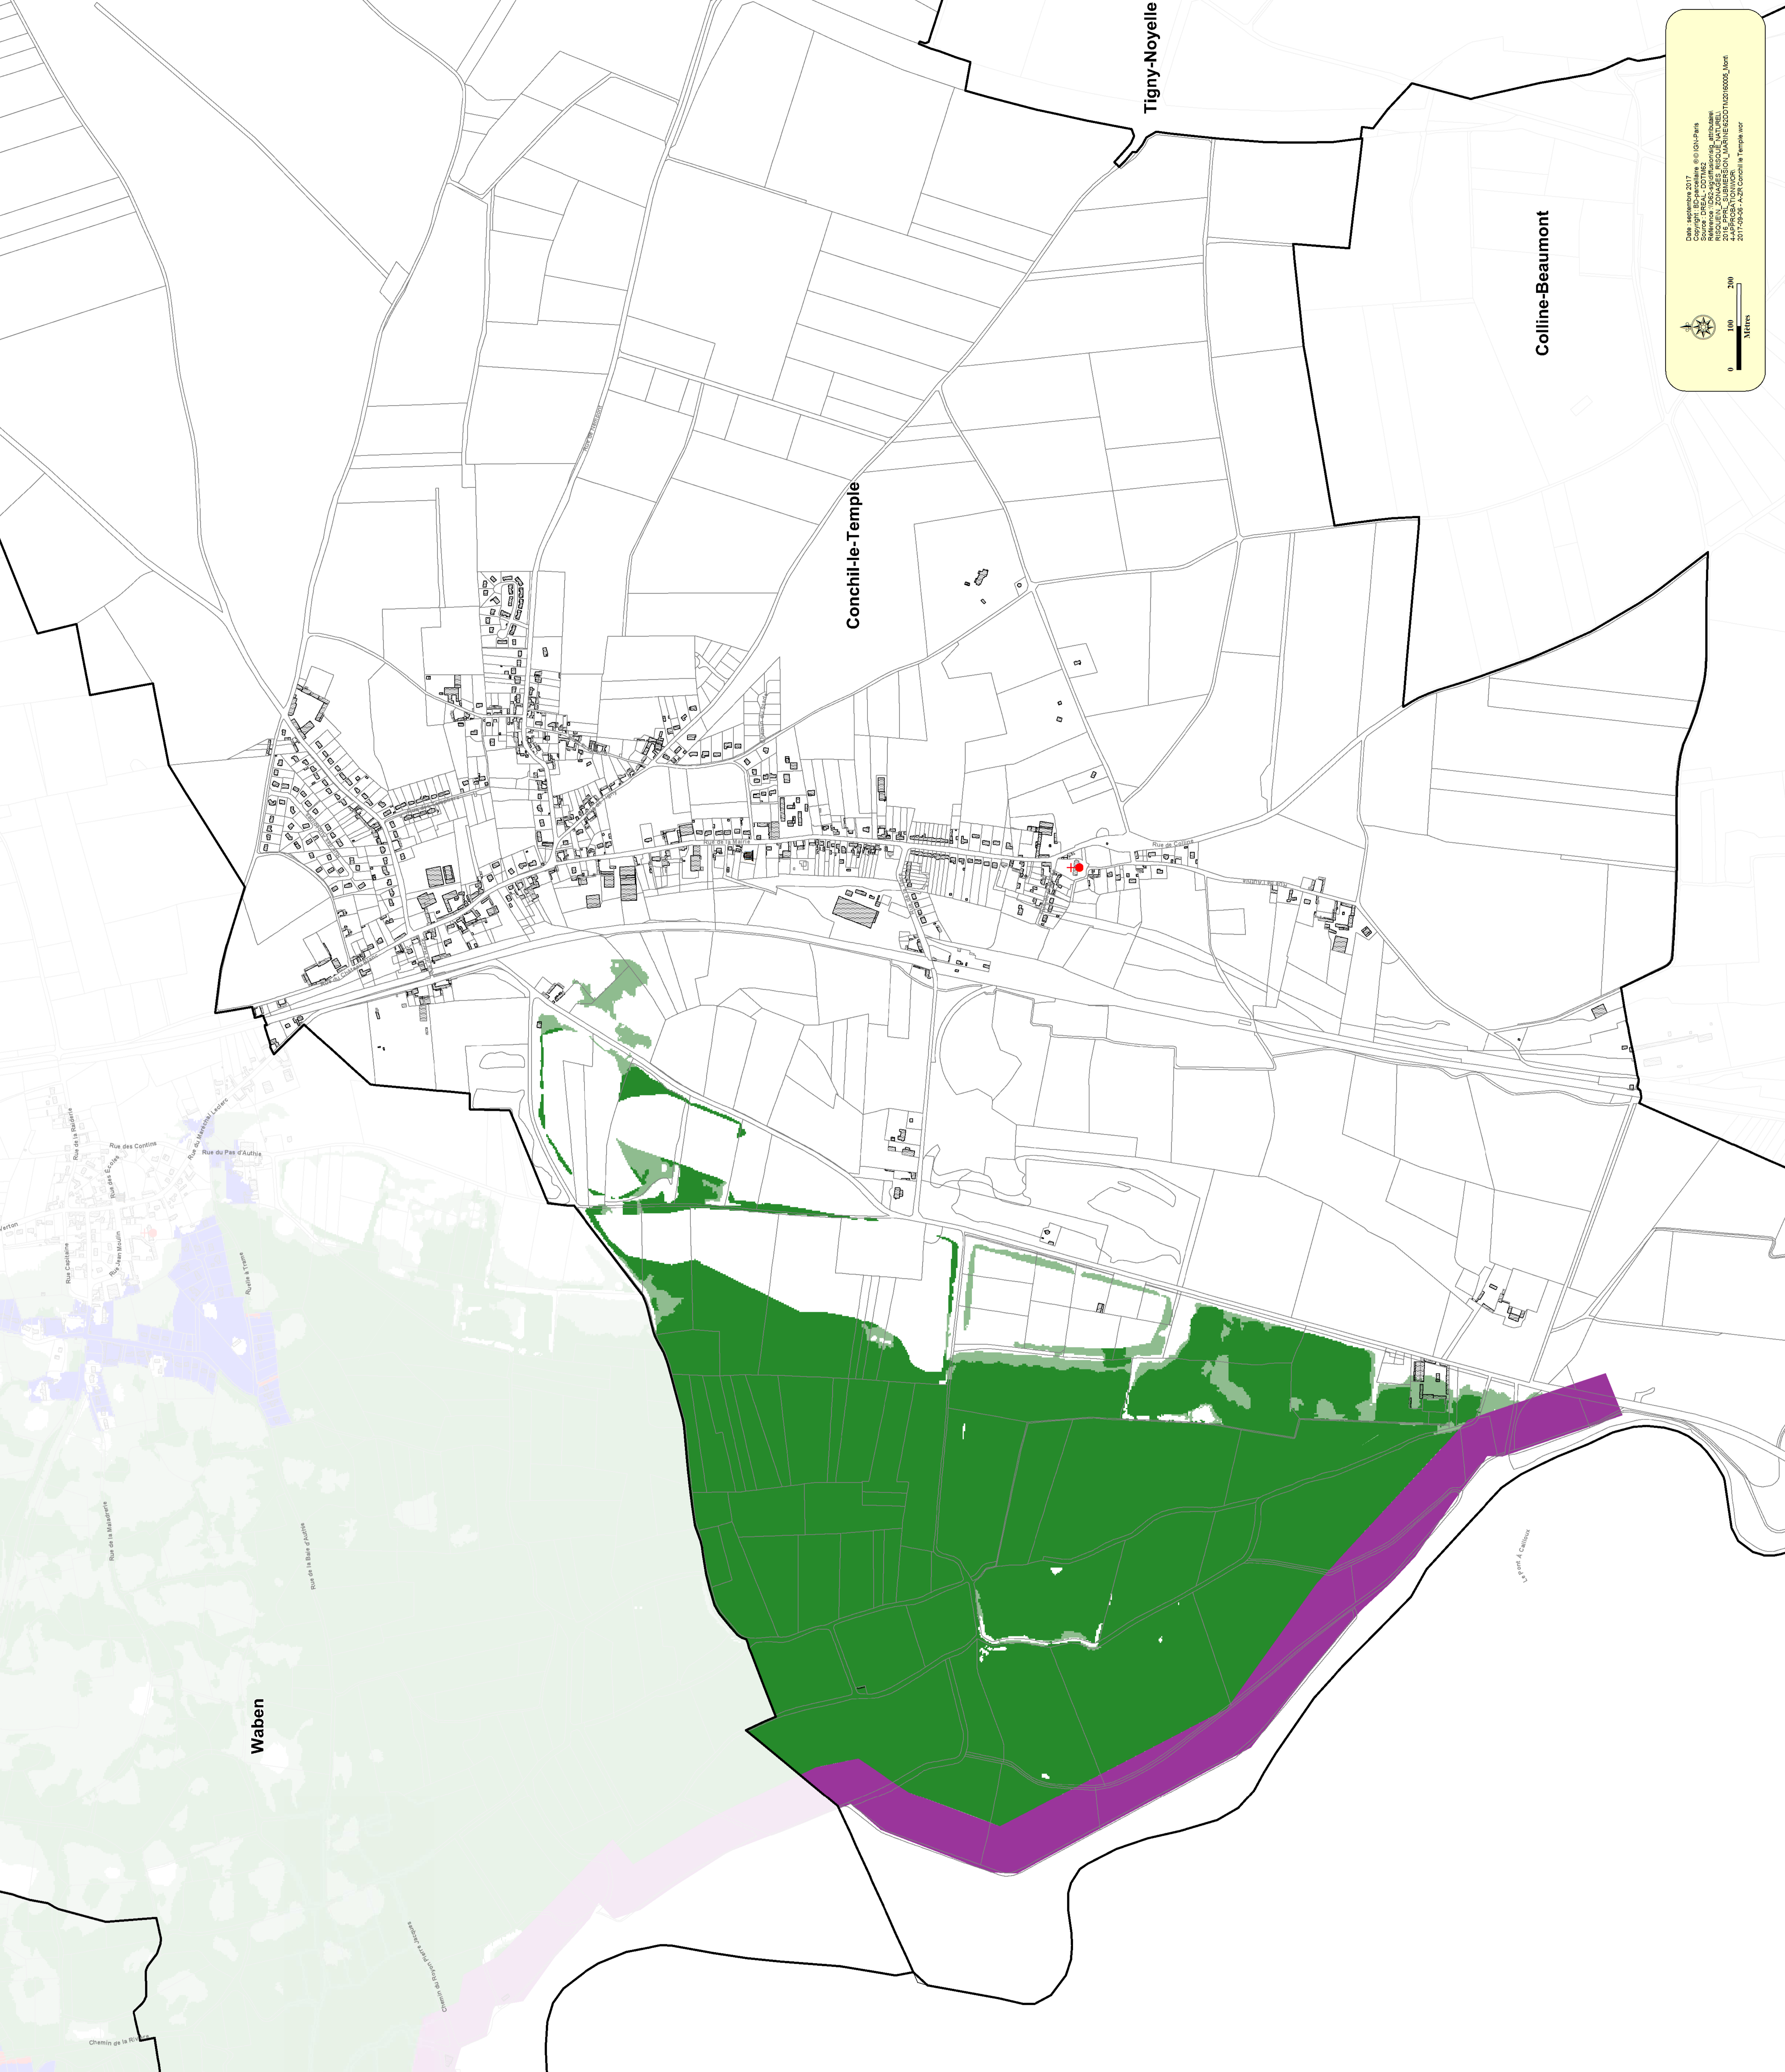

Date approbation 2017
Commune PPR Littoraux
Colline-Beaumont, Conchil-le-Temple, Tigny-Noyelle
Révisé le 2018 par le Maire de Conchil-le-Temple
2018 par le Maire de Conchil-le-Temple
2017 par le Maire de Conchil-le-Temple