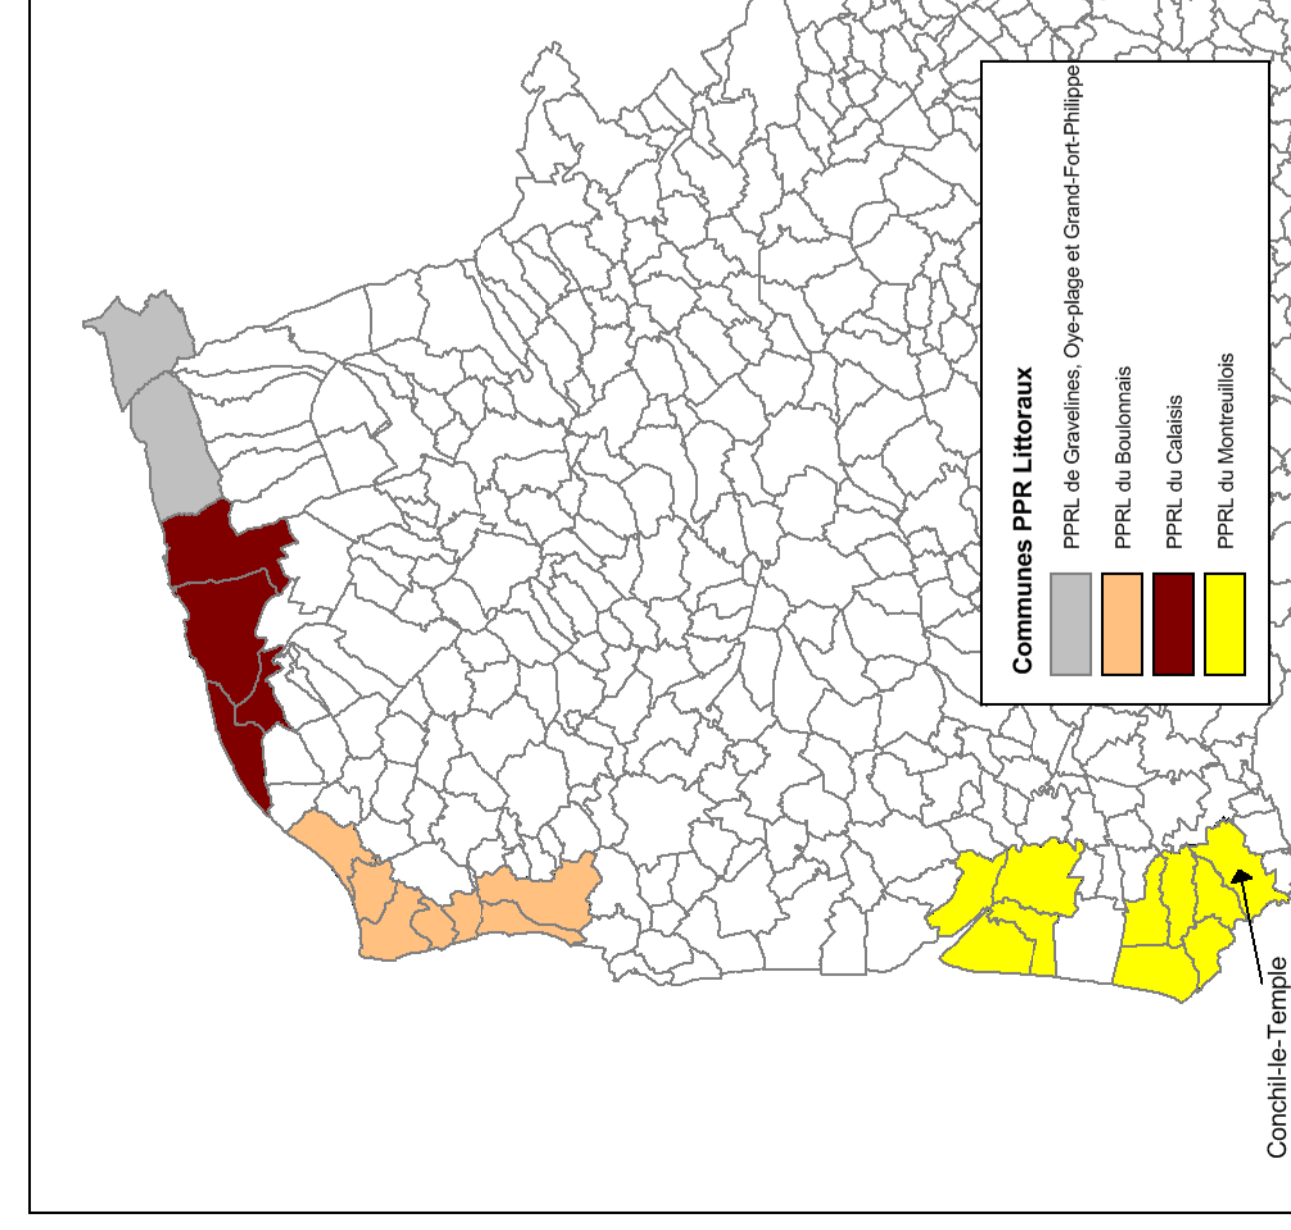

LEGENDE :

Commune

Bâti

Eglise

Mairie

Zonage réglementaire

Rouge

Bleu

Vert foncé

Vert clair

Bande de débordement-rupture

Commune PPR Littoraux

PPRL de Esbrousses

PPRL de Colaines

PPRL de Montreuil

Conchil-le-Temple