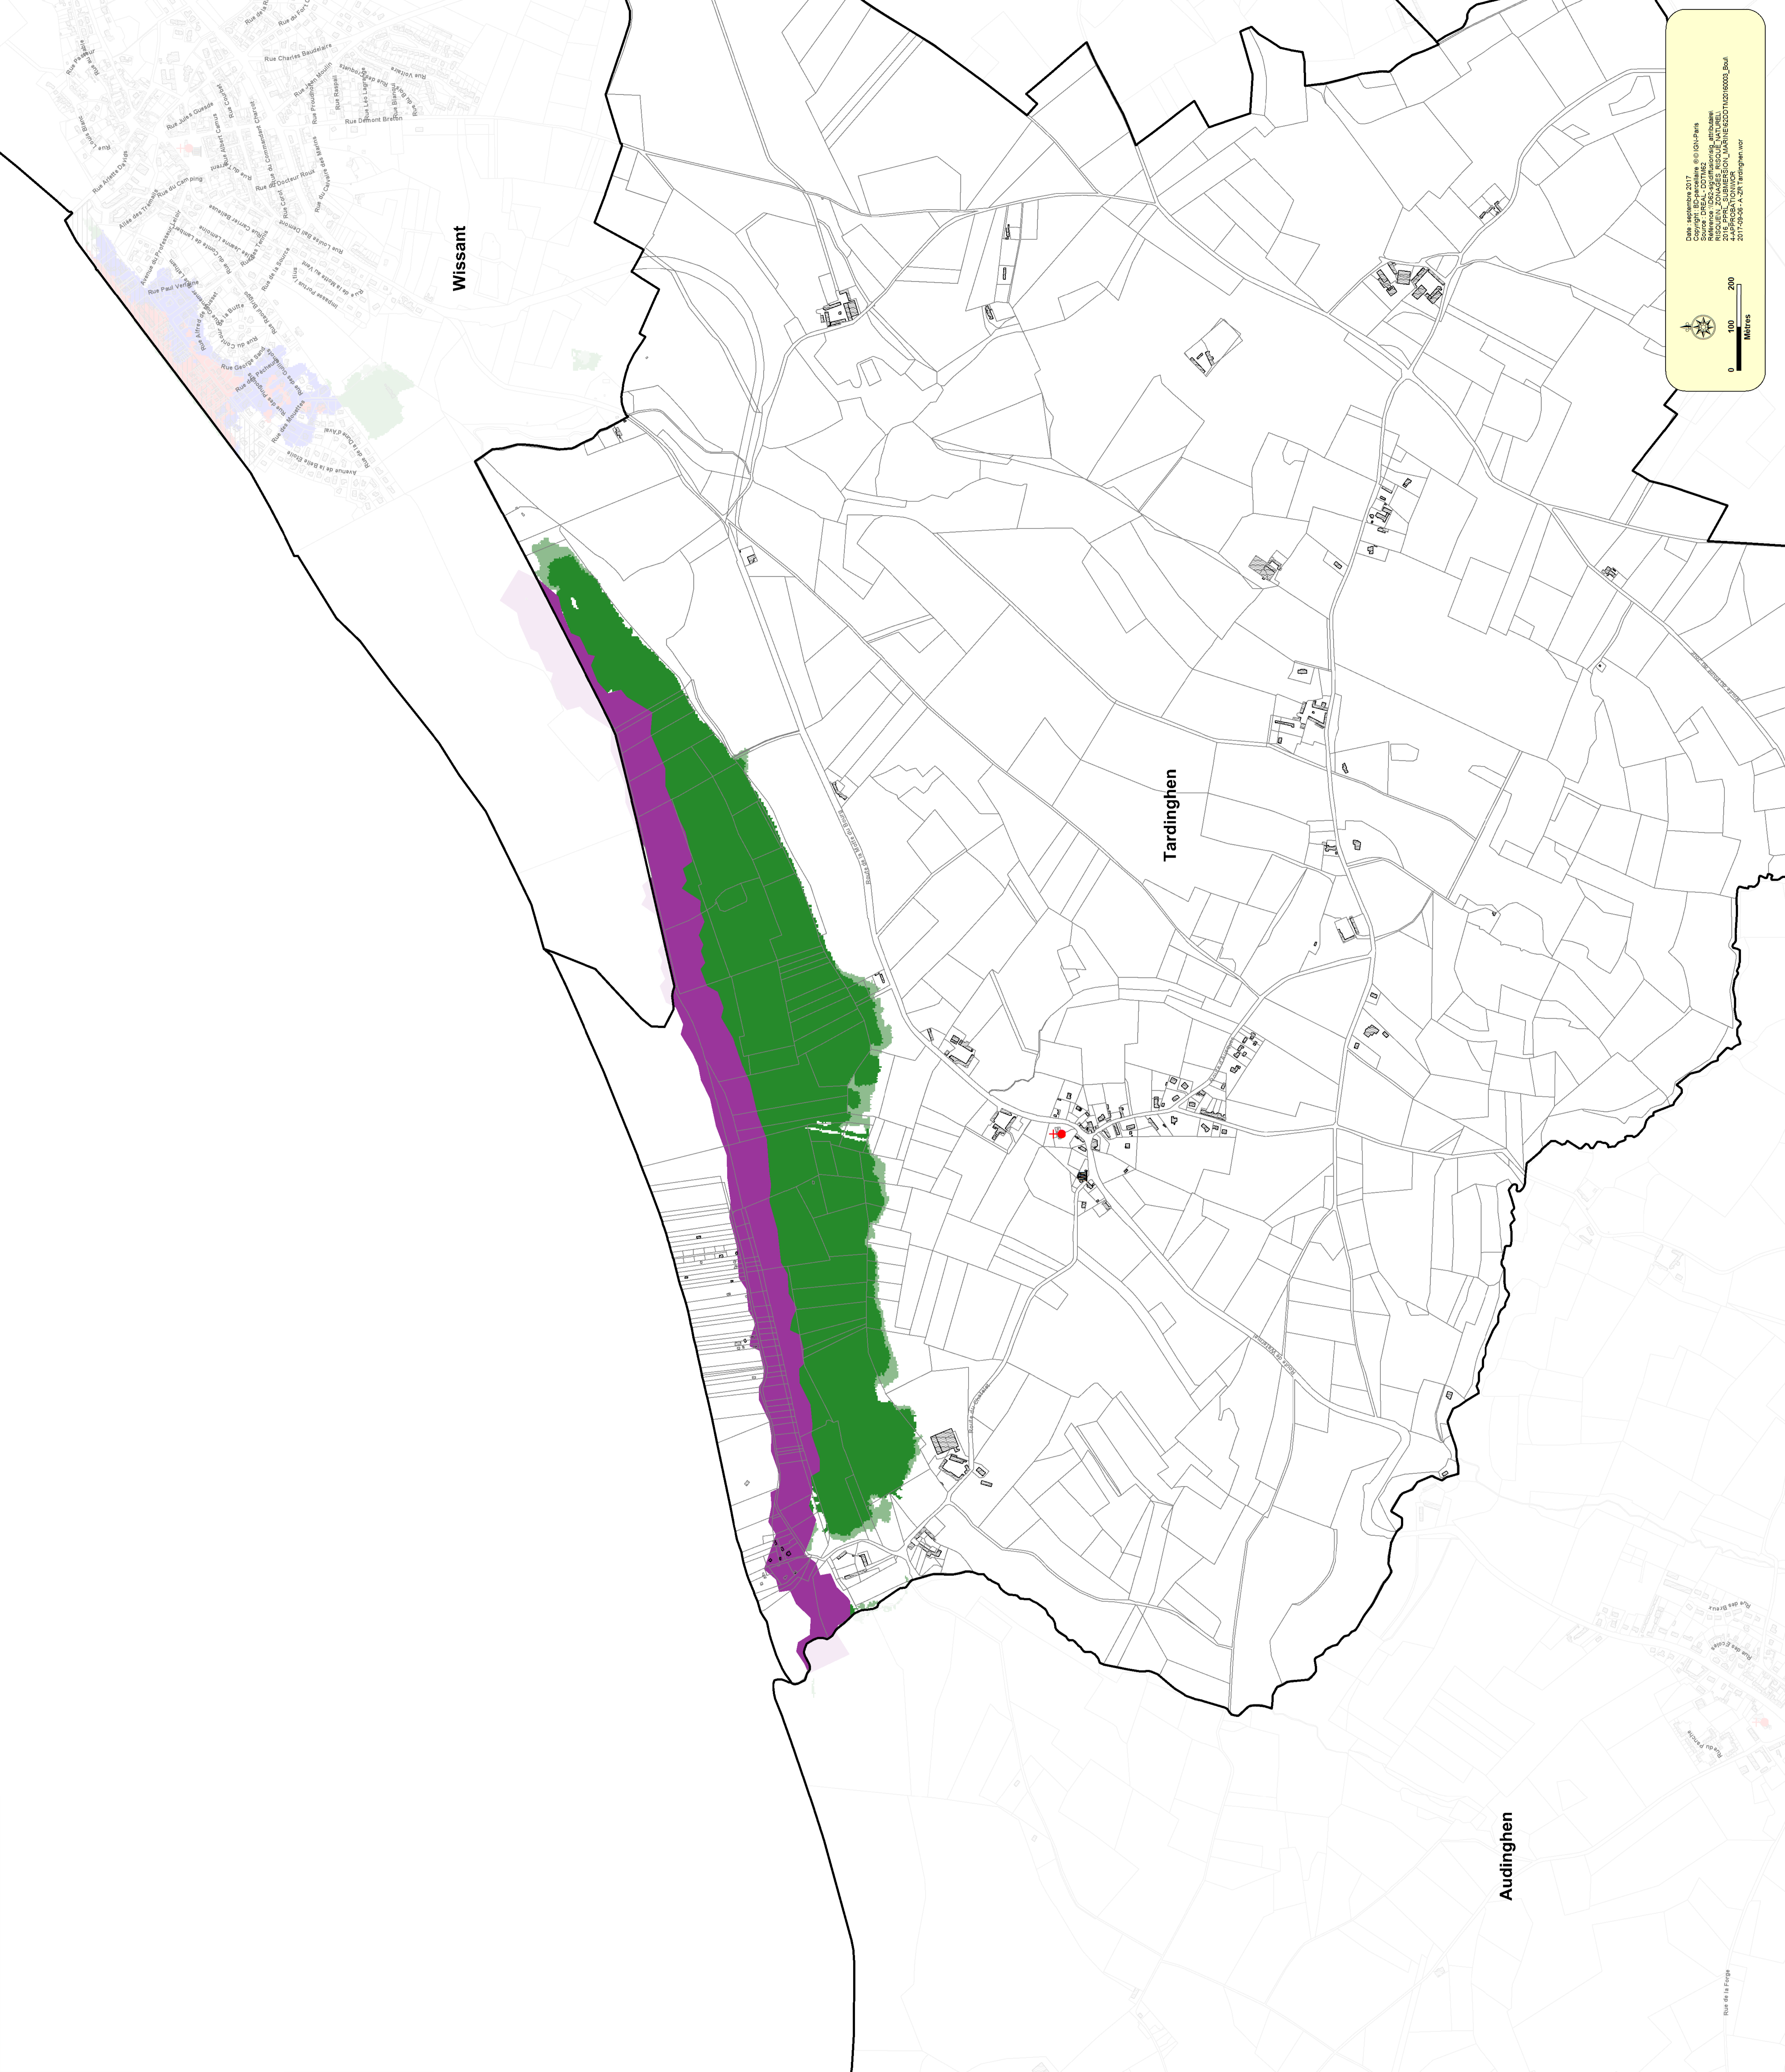

© Laurent Rignoux/terras

Zonage réglementaire

LEGENDE :

Commune

Bâti

Eglise

Mairie

Zonage réglementaire

Rouge

Bleu

Vert foncé

Vert clair

Bande de débordement-rupture

Commune PPR Littoraux
PPRL de Crovieux, Orvignot et Grand-Fort-Philippe
PPRL de Esclapart
PPRL de Calvados
PPRL de Normandie

Date approbation 2017
Géomètre D.DELAUNAY
Région Normandie
2016 PPR - CALVADOS - LITTORAUX
2017-09-08 - A-267 Tardinghen.vor