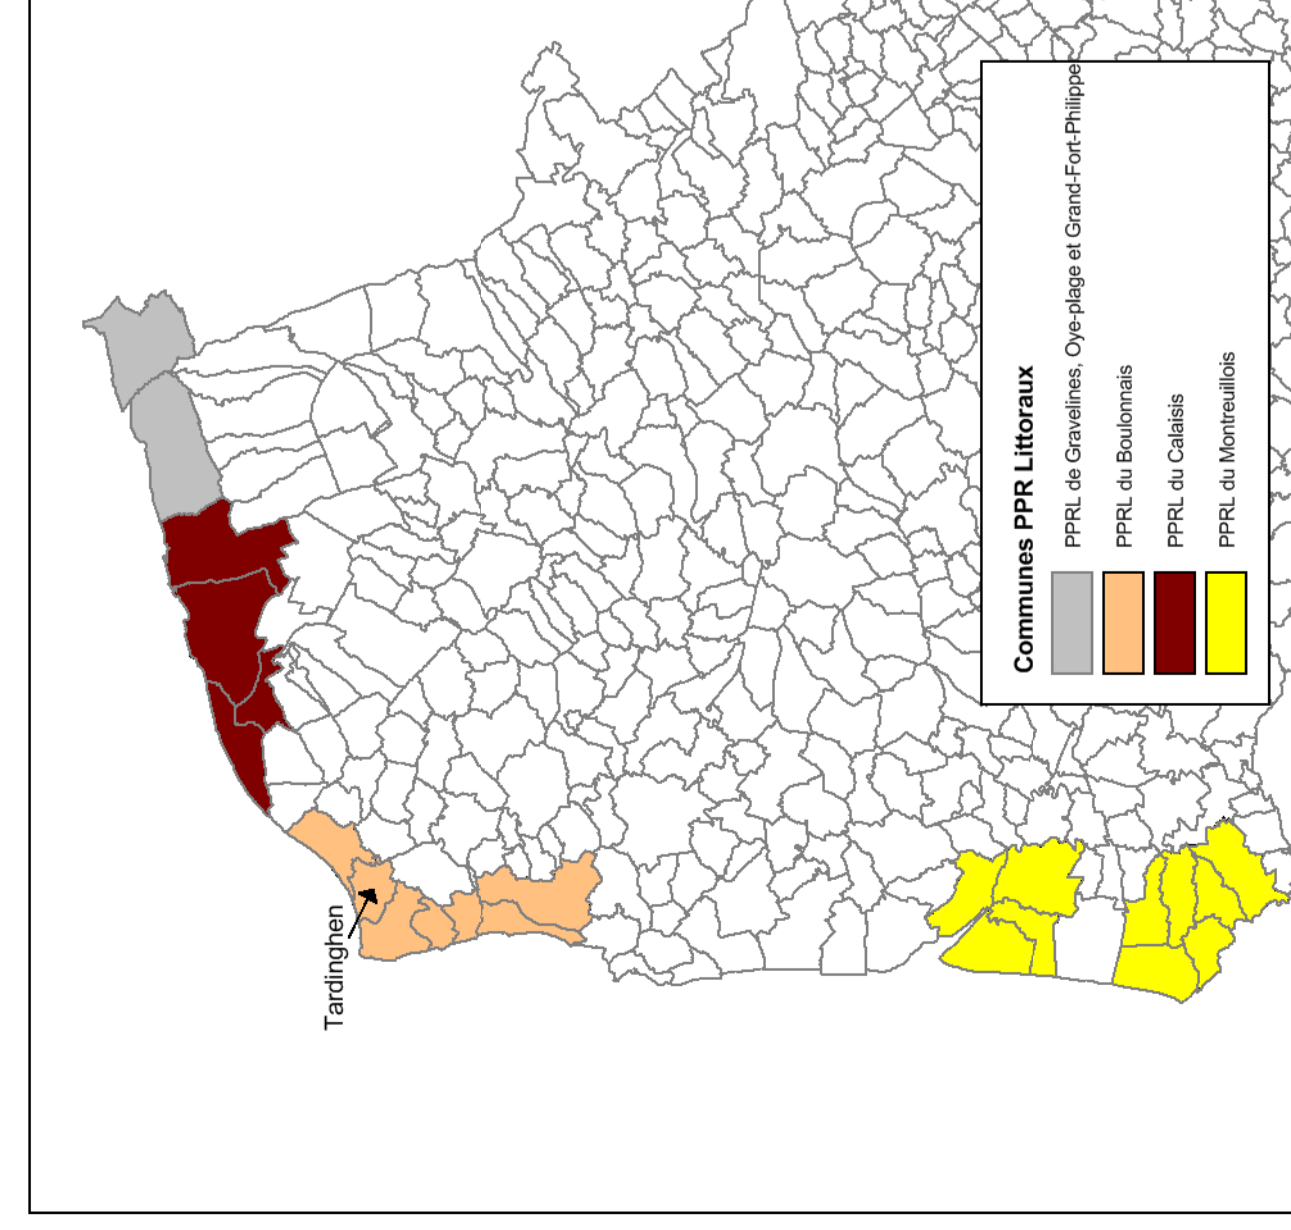

© Laurent Rignoux/terras

Zonage réglementaire

LEGENDE :

Commune

Bâti

Eglise

Mairie

Zonage réglementaire

Rouge

Bleu

Vert foncé

Vert clair

Bande de débordement-rupture

Commune PPR Littoraux
PPRL de Crovieux, Orvignot et Grand-Fort-Philippe
PPRL de Esclapart
PPRL de Calvados
PPRL de Normandie

Date approbation 2017
Géomètre D.DELAUNAY
Région Normandie
2016 PPR - CALVADOS - LITTORAUX
2017-09-08 - A-267 Tardinghen.vor