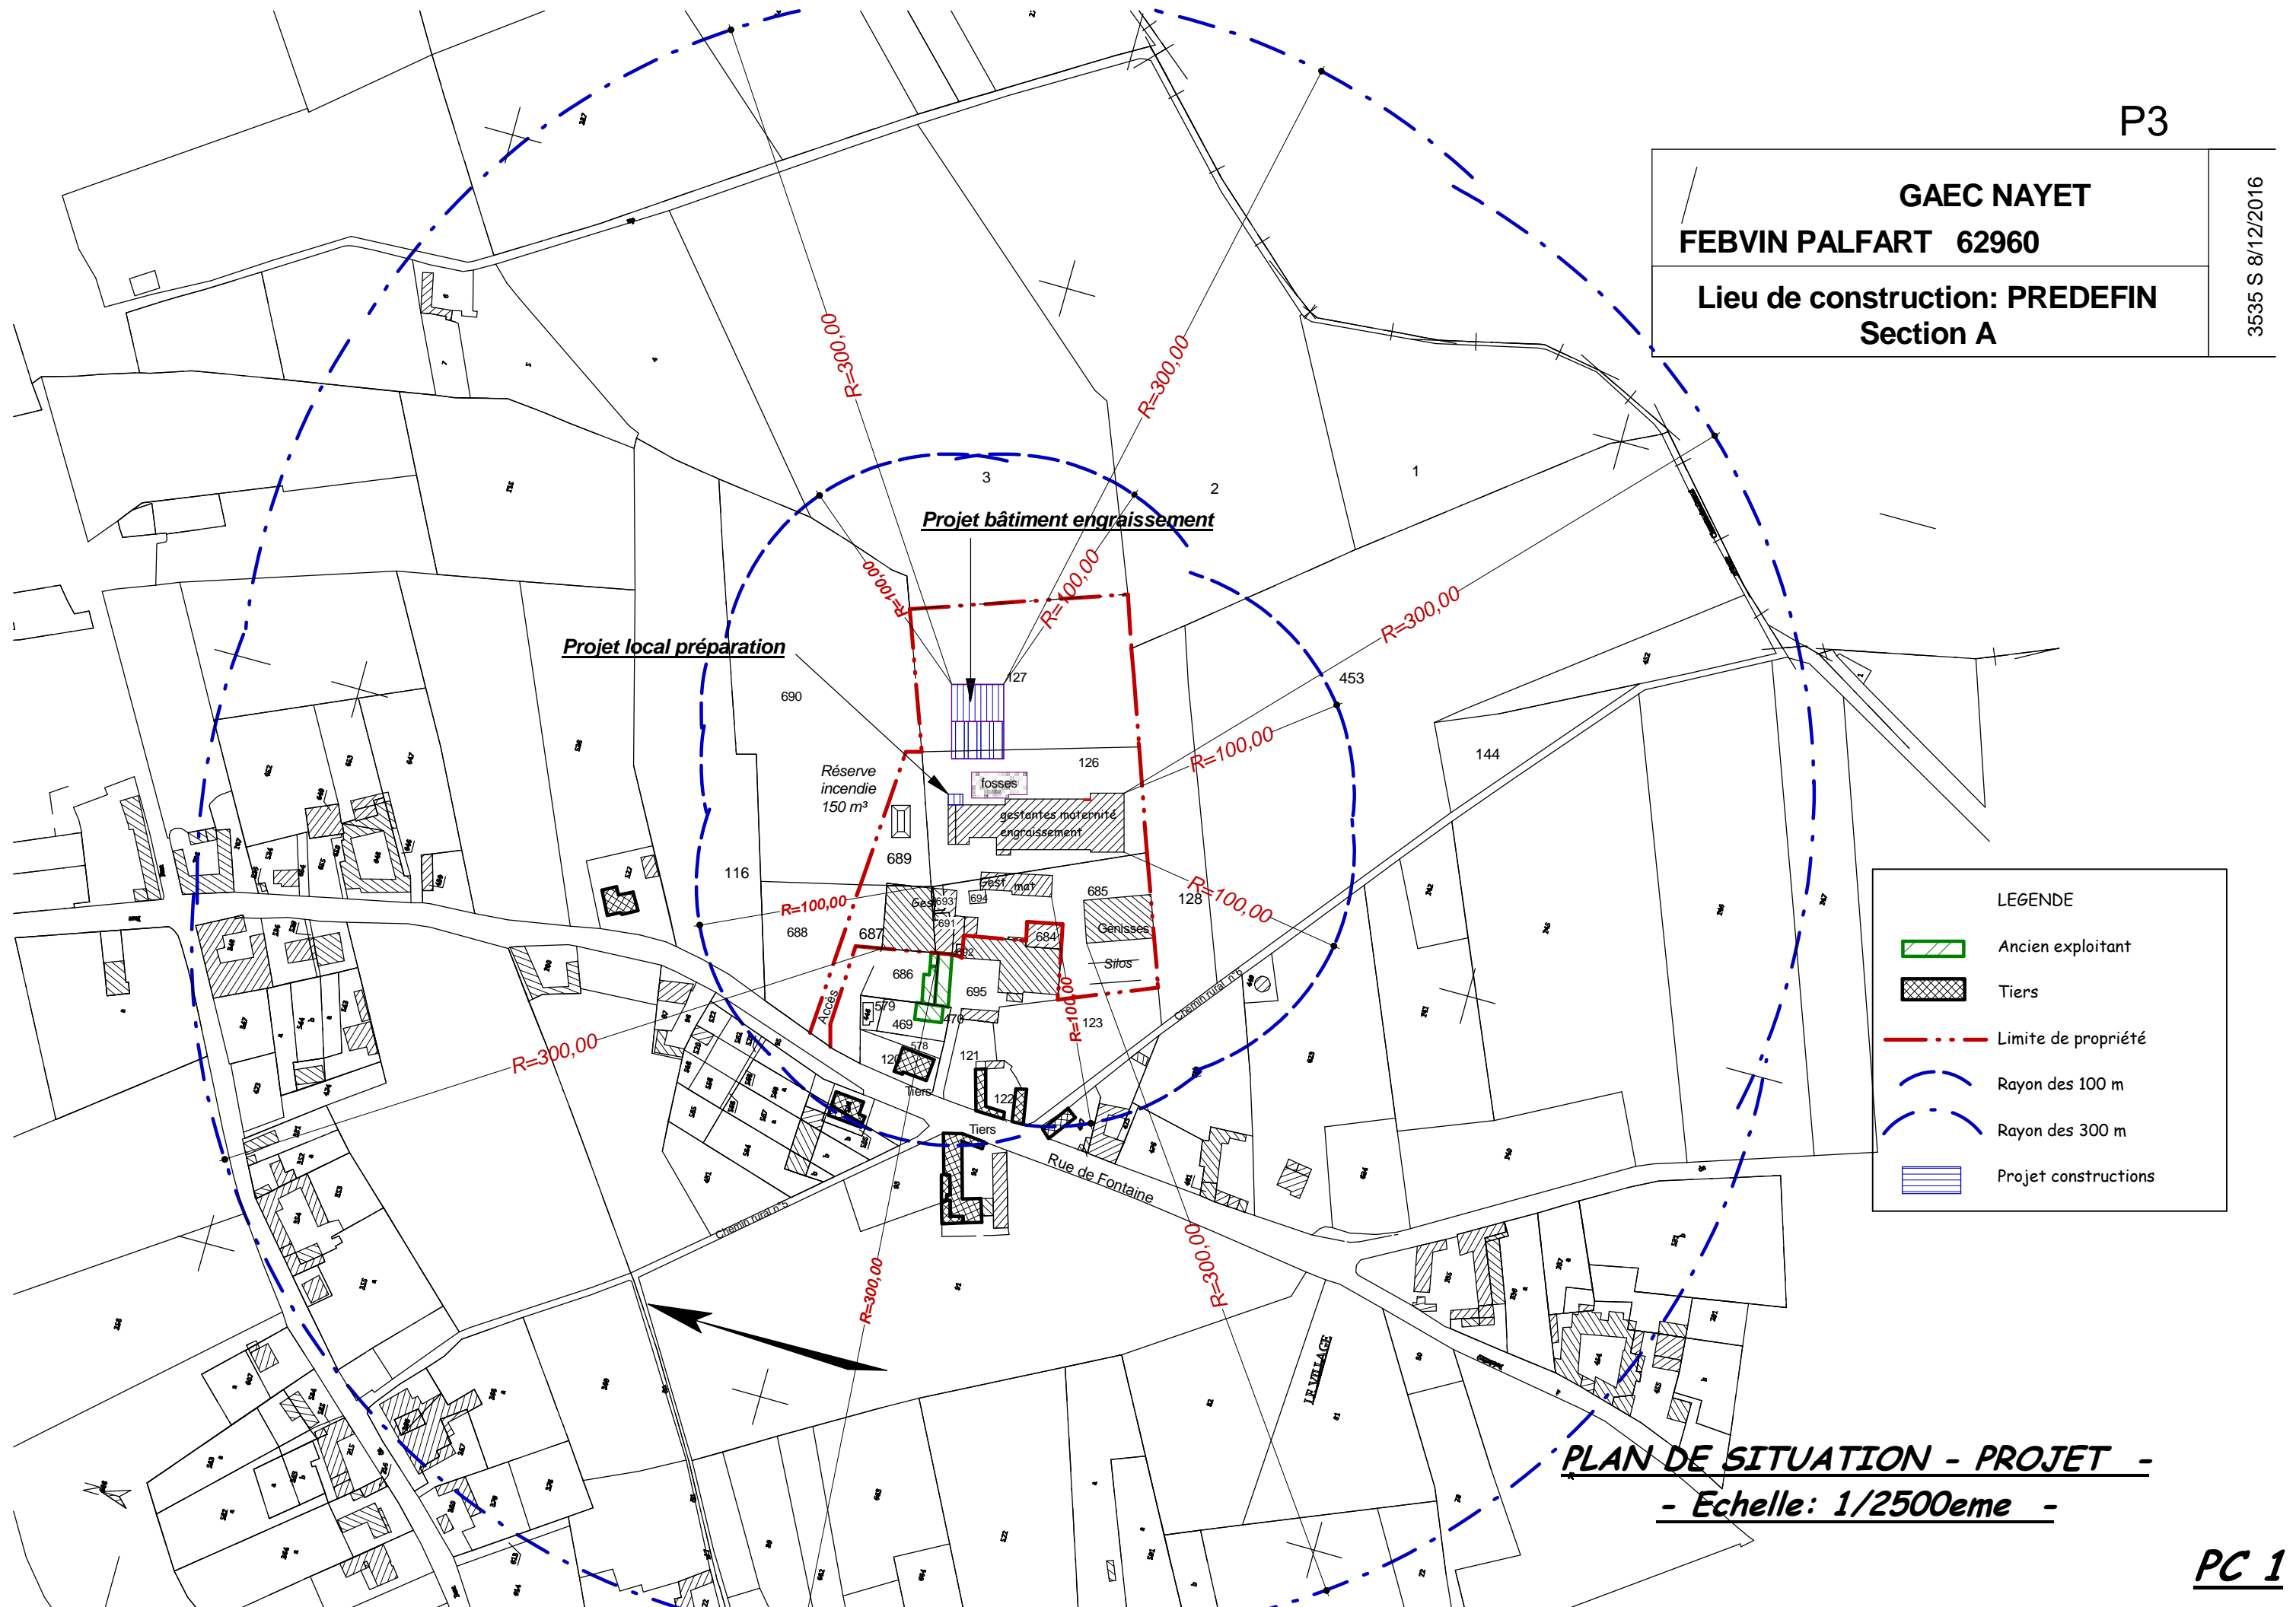

GAEC NAYET  
FEBVIN PALFART 62960

Lieu de construction: PREDEFIN  
Section A

3535 S 8/12/2016

LEGENDE

-  Ancien exploitant
-  Tiers
-  Limite de propriété
-  Rayon des 100 m
-  Rayon des 300 m
-  Projet constructions

**PLAN DE SITUATION - PROJET -**  
**- Echelle: 1/2500eme -**