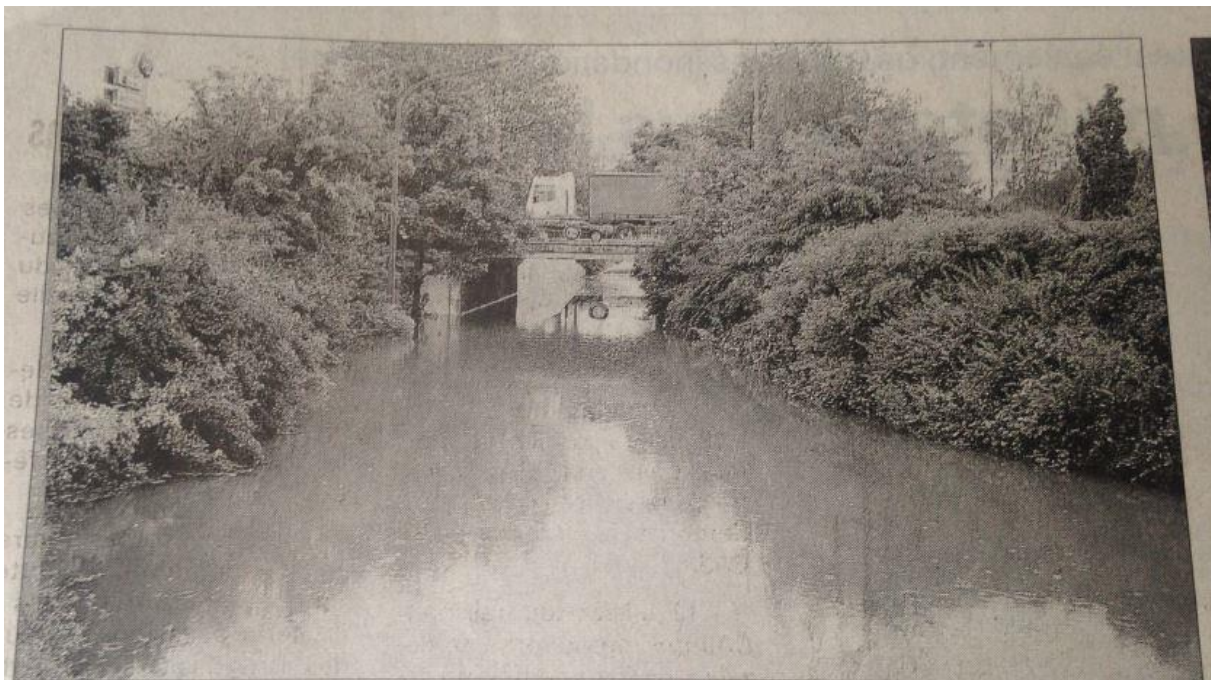

Commune de Noyelles-Godault

Liste des photographies localisées sur la cartographie des événements historiques :

Numéro de la photographie	Nom_Photographie	Date de l'événement
24	03-04072005_Noyelles_Godault_b.jpg	03-04/07/2005

24

À Auchan

Les principaux accès à la zone commerciale Auchan ont été inondés. Le souterrain passant sous la RN 43 (bd Schweitzer) et menant au centre, d'une hauteur maximale de 4,30 m, a été noyé sous plus de 2,20 m d'eau. Une voiture en a été évacuée in extremis au plus fort des intempéries. Ph. Patrick DELECROIX