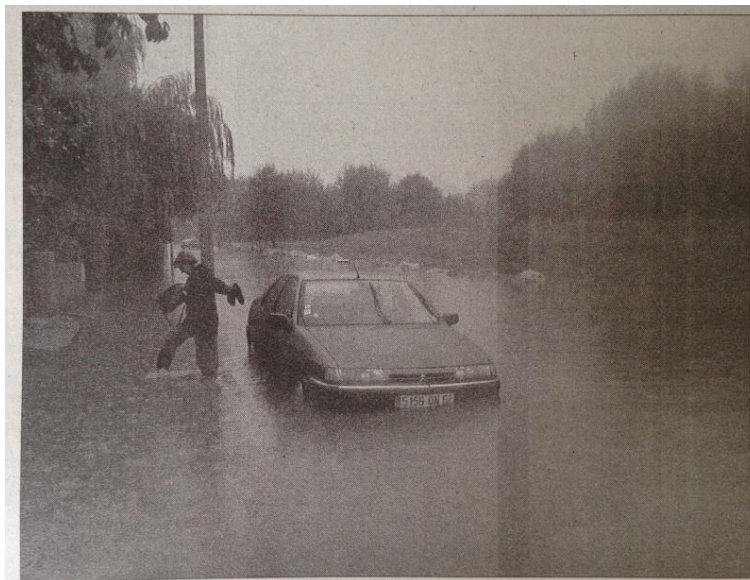

Commune de Liévin

Liste des photographies localisées sur la cartographie des événements historiques :

Numéro de la photographie	Nom_Photosgraphie	Date de l'événement
31	26-27082002_Lievin_b.jpg	26-27/08/2002
32	01081998_Lievin_a.jpg	01/08/1998
59	26062009_Lievin.jpg	26/06/2009
66	21072009_Lievin.jpg	21/07/2009
87	01081998_Lievin_b.jpg	01/08/1998
88	07062016_Lievin_a.jpg	07/06/2016
89	07062016_Lievin_b.jpg	07/06/2016
90	07062016_Lievin_c.jpg	07/06/2016
96	07062016_Lievin_d.jpg	07/06/2016

31

Rue Fabre-d'Eglantine au val de Souchez à Liévin. On a dénombré jusqu'à soixante centimètres d'eau. De quoi surprendre les automobilistes.

32

Au lendemain des inondations c'est comme à chaque fois la consternation. Ici à Liévin, rue Lionel Terray, on fait le bilan des dégâts.